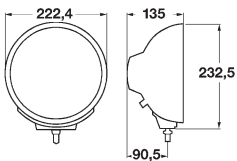

PROGRAMMAOVERZICHT

Luminator Compact Xenon – Ø 17 cm

Xenonverstraler zwart, met D1S-gasontladingslamp en extern 12 V-voorschakelapparaat. Groot licht voor 12 V-boordnetten met ECE-typegoedkeuring (E) 2087. Het sterke, witte licht nu ook in compacte vorm. Verreikend, intensief en bijna net zo helder als daglicht. Gewicht: 2.400 g.

Verstraler, 12 V (ECE ref. 37,5)

1F3 009 094-142

LICHTVERDELING

ECE ref. 37,5

Montage: staand

Lux is de eenheid van lichtsterkte.

Deze geeft de lichtstroom aan die van de lichtbron op een bepaald oppervlak schijnt. Zo moet bijvoorbeeld een kantoorwerkplek met minimaal 500 lux verlicht zijn en bij 1 lux kan het menselijk oog nog zonder problemen een krant lezen. De waarden onder de lux-schaal geven aan waar de betreffende lichtsterkte in de lichtverdelingsdiagrammen wordt bereikt.