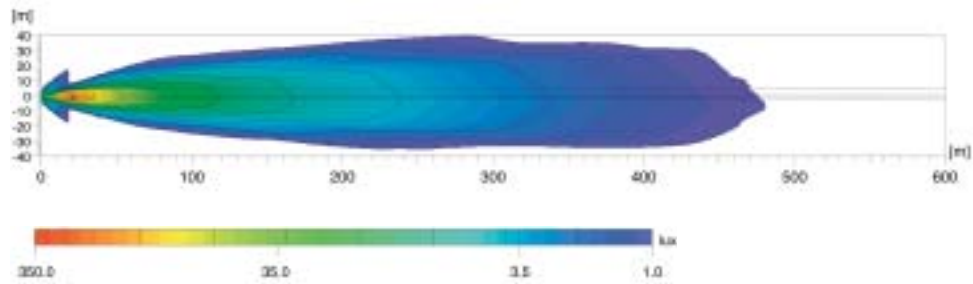

LICHTVERDELING

ECE ref. 37,5

Montage: staand

Lux is de eenheid van lichtsterkte.

Deze geeft de lichtstroom aan die van de lichtbron op een bepaald oppervlak schijnt. Zo moet bijvoorbeeld een kantoorwerkplek met minimaal 500 lux verlicht zijn en bij 1 lux kan het menselijk oog nog zonder problemen een krant lezen. De waarden onder de lux-schaal geven aan waar de betreffende lichtsterkte in de lichtverdelingsdiagrammen wordt bereikt.

Ref. 50, 40, 37,5, 17,5 en 12,5:

Het referentiegetal (ref.) is een waarde die betrekking heeft op verstralers. Volgens de ECE-regeling mag dit referentiegetal de bovengrens van 100 per voertuig niet overschrijden. Het getal is de optelsom van beide waarden van het standaard groot licht (linker en rechter koplamp) vermeerderd met de waarden van evt. gemonteerde verstralers. De waarde is vermeld op het lampglas van goedgekeurde lampen.

Beleef licht!

Verstralers van HELLA. Voor elke toepassing het juiste licht. Test nu online!

www.hella.com/lightshow www.hella.com/truck www.hella.com/offroad www.hella.com/eliver