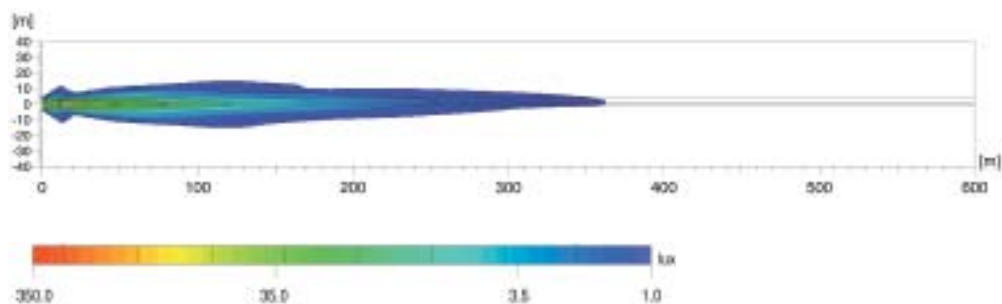

VERLICHTING

Referentiegetal 25

Lux is de eenheid van lichtsterkte.

Het geeft de lichtstroom aan die vanaf de lichtbron een bepaald vlak raakt. Zo moet een kantoorwerkplek met ten minste 500 lux worden verlicht en bij 1 lux kan het menselijke oog nog probleemloos de krant lezen. De waarden onder de lux-balk laten zien, waar de desbetreffende verlichtingssterkte in het lichtverdelingsdiagram wordt bereikt.