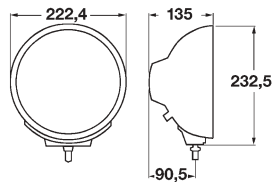

PRODUCT-INFO

Luminator verstraler –
met LED-positielicht, ref. 25

Staande montage
Hellingshoek +/- 7°

LEVERING BESTAAT UIT:

- Halogeen verstraler met LED-positielicht
- Met kabelset
- Bevestigingsmateriaal
- Montagehandleiding

PRODUCTEIGENSCHAPPEN

- De ideale uitbreiding voor vrachtwagens, off-road terreinwagens en SUV's. Zorgt voor betere lichtprestaties
- High Boost reflector voor een gelijkmatige en ideale uitlichting van de weg door middel van de nieuwste technologische ontwikkelingen
- Helder lampglas
- 6 krachtige LEDs voor positielicht
- Markant nachtdesign
- Robuste metalen behuizing van spuitgegoten zink
- Optisch indrukwekkende hoogglanzende chroom uitvoering
- ECE-goedgekeurd (E1)
- Geschikt voor H1 12 V / 55W of H1 24 V / 70 W grootlicht
- Ø 22 cm
- Gewicht 2.600 g

Ref. 50, 40, 37,5, 17,5 en 12,5:

Het referentiegetal (ref.) is een waarde, die betrekking heeft op grootlicht. Conform de ECE-regeling mag deze referentiewaarde een bovengrens van 100 per voertuig niet overschrijden. Er wordt rekening met beide waarden gehouden, d.w.z. van het standaard grootlicht (linker en rechter koplamp) vermeerderd met de waarde van eventueel gemonteerde verstralers. De waarde staat op het lampglas van goedgekeurde verstralers vermeld.