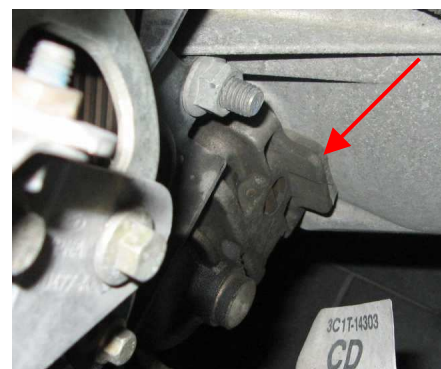

## Starter med flangepakning

Startere, der er monteret i Mondeo III og Transit fra Ford, tættes på flangen med en poregummipakning. Pakningen lukker spalten mellem den lige starterflange og det hvælvede gearkassehus og forhindrer indtrængning af snavs og støv udefra.

Udskiftningsenheden fra Hella 8EA 737 919-001 leveres med en selvklæbende, løs vedlagt poregummipakning.

Pakning

**Vigtigt:** Pakningen skal klæbes på flangefladen inden montagen.