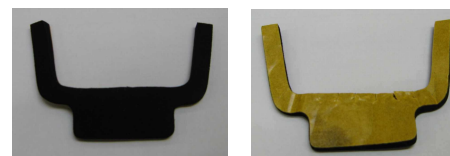

## Starter med flangepakning

Startere, der er monteret i Mondeo III og Transit fra Ford, tættes på flangen med en poregummipakning. Pakningen lukker spalten mellem den lige starterflange og det hvælvede gearkassehus og forhindrer indtrængning af snavs og støv udefra.

Udskiftningsenheden fra Hella 8EA 737 919-001 leveres med en selvklæbende, løs vedlagt poregummipakning.

Pakning

**Vigtigt:** Pakningen skal klæbes på flangefladen inden montagen.