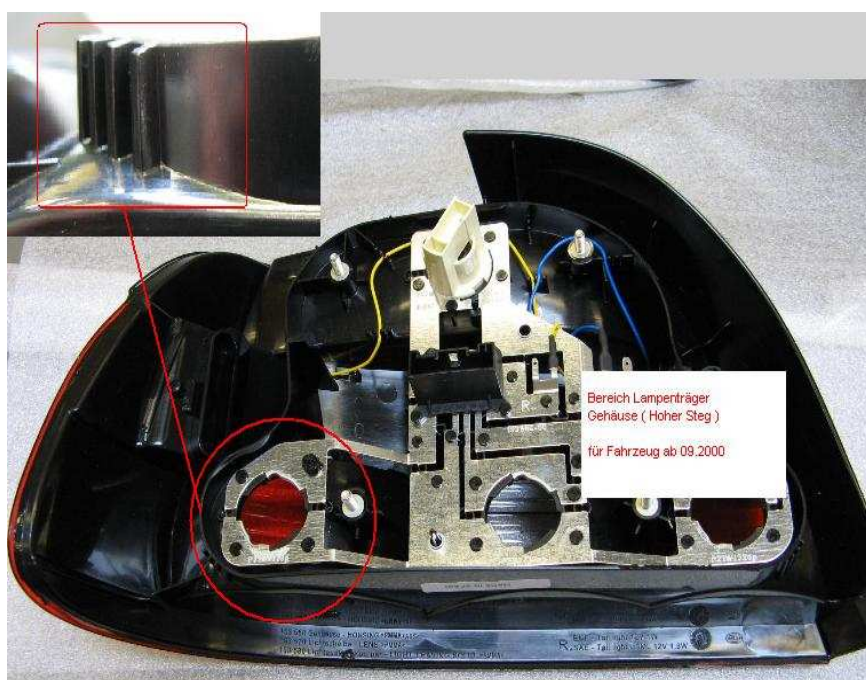

BMW 5 (E39) **Rok budowy do 08.2000 oraz od** **09.2000**

Pomylenie świateł do **rocznika 08.2000 oraz od 09.2000**

W przypadku zakładania świateł tylnych wielokrotnie dochodzi do nieporozumień przy zastosowaniu zestawu modernizacyjnego Hella Upgrade dla pojazdów do rocznika 08.2000 i świateł tylnych dla pojazdów od rocznika 09.2000. Światła do aut od 09.00 **nie** mogą być stosowane do unowocześniania aut do 08.00.

Cechy odróżniania świateł **2SK 008 272-801, 2VP 008 272-811** **Rok budowy od 09.2000**

Światła do zamontowania modernizującego dla aut do rocznika 08.2000

Numery artykułów Hella
2VP 008 272-821 ...-831 ...-861