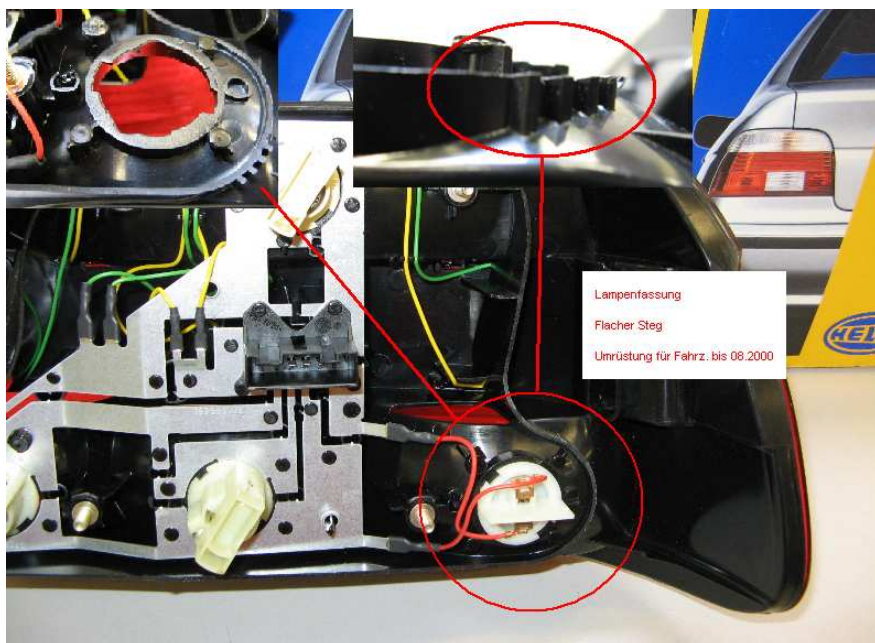

BMW 5 (E39) **Rok budowy do 08.2000 oraz od** **09.2000**

Pomylenie świateł do **rocznika 08.2000 oraz od 09.2000**

W przypadku zakładania świateł tylnych wielokrotnie dochodzi do nieporozumień przy zastosowaniu zestawu modernizacyjnego Hella Upgrade dla pojazdów do rocznika 08.2000 i świateł tylnych dla pojazdów od rocznika 09.2000. Światła do aut od 09.00 **nie** mogą być stosowane do unowocześniania aut do 08.00.

Cechy odróżniania świateł **2SK 008 272-801, 2VP 008 272-811** **Rok budowy od 09.2000**

Światła do zamontowania modernizującego dla aut do rocznika 08.2000

Numery artykułów Hella
2VP 008 272-821 ...-831 ...-861