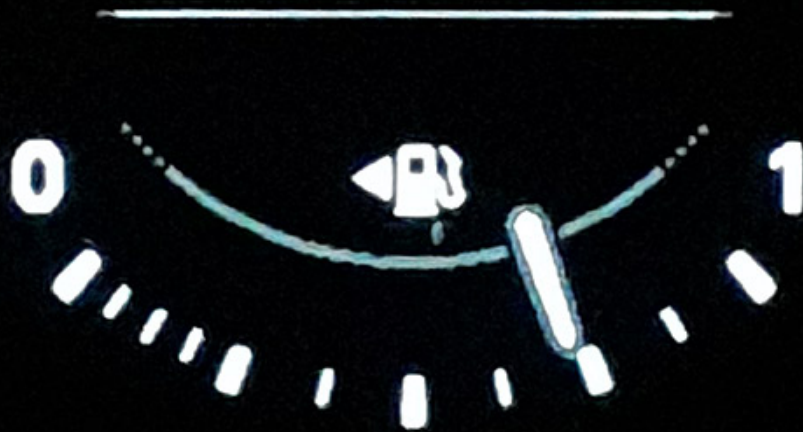

- Mesafe kontrol sistemi CAN bağlantısı - Sinyal mantıklı değil
  ABS kontrol ünitesi

- U0401 CAN VERİ YOLU - Geçersiz veriler
  Motor kontrol ünitesi

- P0471 Egzoz gaz basıncı sensörü 1 (Araç basıncı sensörü) - Hava hata
  shy /> Onarım notu shy /> Bu kusurla sürüle devam etmek, motorda hasarlara neden olabilir. Ek olarak, bu kusur nedeniyle otomatik manl araçlarda sert vites değişimi davranış ortaya çıkar. shy /> Araç üreticisi tarafından egzoz gaz basıncı sensörü modifiye edilmiş yeni bir parça ile değiştirilmiştir. shy /> Bu nedenle, onarım kapsamında eski araç sensörün modifiye edilmiş yeni bir sensörle (onarım kiti) değiştirilmesi sağlanmalıdır. shy /> Onarımdan sonra, ilgili kontrol ünitelerindeki karışık gelen hata belleği kayıtları silinmelidir. shy />

Yedek parça bilgisi shy /> Eski egzoz gaz basıncı sensörü: Mazda SH02-BK-5204 shy /> Yeni egzoz gaz basıncı sensörü: Mazda SHY6-18-W00

Not

Bu kusur, benzer tip motor ve man donanımına sahip diğer araç modellerinde de ortaya çıkabilir.

**SCBS
Vorwärtsgang
Fehlfunktion**