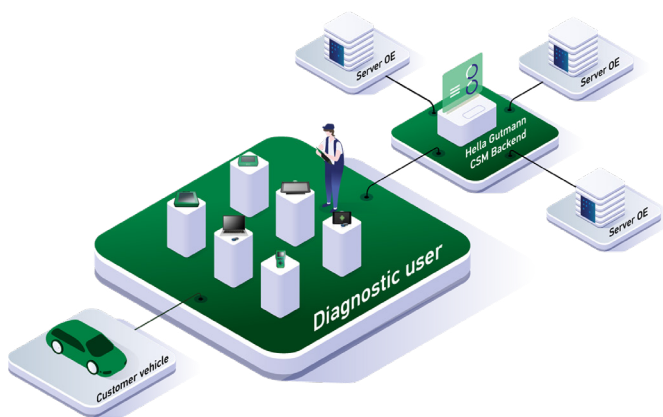

PROMOZIONE RECOVERY

RIATTIVAZIONE GRATUITA
SU TUTTE LE LICENZE ANNUALI

DAI NUOVA VITA AL TUO STRUMENTO DI DIAGNOSI!

Fino al 30 Novembre 2023 potrai **RIATTIVARE GRATUITAMENTE** tutte le licenze annuali per i dispositivi di diagnosi Hella Gutmann: *mega macs PC, mega macs 42SE, mega macs 56, mega macs 77 e mega macs ONE.*

ADERISCI ALLA PROMOZIONE PER USUFRUIRE DELLA FUNZIONE CSM GIÀ IMPLEMENTATA NEL TUO MEGA MACS!

La funzione CSM, implementata in tutti i dispositivi di diagnosi mega macs, è attualmente disponibile per i veicoli

- FCA con SGW (Security Gateway),
- Mercedes Benz con CeBAS (Certified Based Automotive Security)
- Volkswagen Group con l'SFD (Security for Vehicle Diagnostics),
- Renault e Dacia con CAN Gateway
- Kia con Central Gateway
- Volvo e Polestar con DOIP-BCM Gateway

In futuro sono pianificate estensioni del CSM ad altri costruttori.

La funzione è disponibile gratuitamente per ogni strumento con una licenza attiva.

La procedura di attivazione del CSM è semplice: è sufficiente creare un'utenza nel mega macs con l'autenticazione online unica e gratuita.