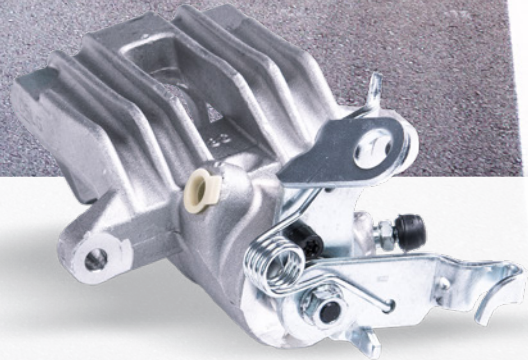

PAGID

BRAKE SYSTEMS

**FREN KALİPERLERİ
DEPOZİTOSUZ YENİ
PARÇALAR**

■ RELIANCE. TRUST. PERFORMANCE.

ÜRÜN SERİLERİNİN SINIRLANMASI

ÜRÜN GAMI, SERVİS VE KALİTE

BAŞLANGIÇ DURUMU

Avrupa bağımsız yedek parça pazarında (IAM) depozito özelliği olan neredeyse %100 yenilenmiş fren kaliperleri.

2018 yılında piyasaya sürülen depozitosuz fren kaliperi ürün serisinin 110 ek ürünle genişletilmesi.

Yaklaşık 8.200 araç uygulamasını kapsayan en iyi 222 kaliper ile sınırlıdır.

Emektar yeniden üretilmiş depozitolu fren kaliperleri için etkili bir çözüm ve verimli bir alternatif.