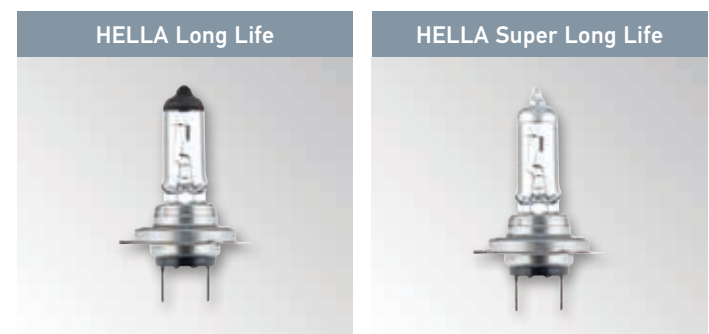

▼ Standard value

* Extra available light output which can at most be achieved – in comparison to HELLA Standard halogen bulbs

** Characteristic service life Tc [h] with the H7 variant as an example

*** You will find more information on pages 21 – 30

DESIGN

Xenon Blue Illumination Chrome Top Illumination (up to +100%) Yellow Light Illumination

Available in ***:		Available in ***:		Available in ***:	
H1, H3, H4, H7, H8, H9, H11		H4, H7		H1, H3, H4, H7	
H1	8GH 002 089-141	H1	-	H1	8GH 002 089-501
H3	8GH 002 090-371	H3	-	H3	8GH 002-090-481
H4	8GJ 002 525-361	H4	8GJ 002 525-981	H4	8GJ 002-525-341
H7	8GH 007 157-181	H7	8GJ 007 157-551	H7	8GH 007-157-481
H8	8GH 008 356-181	H8	-	H8	-
H9	8GH 008 357-181	H9	-	H9	-
H10	-	H10	-	H10	-
H11	8GH 008 358-181	H11	-	H11	-
H13	-	H13	-	H13	-
H15	-	H15	-	H15	-
H16	-	H16	-	H16	-

LIFETIME

Available in ***:		Available in ***:	
H1, H4, H7, H16		H4, H7	
H1	8GH 002 089-351	H1	-
H3	-	H3	-
H4	8GJ 002 525-481	H4	8GJ 002 525-891
H7	8GH 007 157-201	H7	8GH 007 157-451
H8	-	H8	-
H9	-	H9	-
H10	-	H10	-
H11	-	H11	-
H13	-	H13	-
H15	-	H15	-
H16	8GH 186 996-001	H16	-