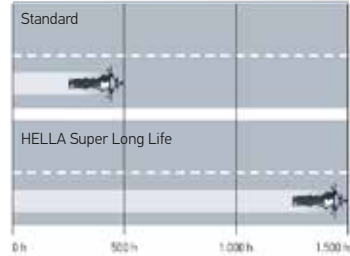

HELLA Super Long Life

Erhältlich in ***:
H4, H7

H1	-
H3	-
H4	8GJ 002 525-891
H7	8GH 007 157-451
H8	-
H9	-
H10	-
H11	-
H13	-
H15	-
H16	-