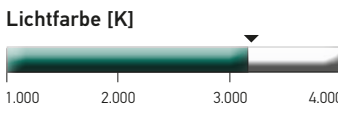

H1	8GH 002 089-501
H3	8GH 002-090-481
H4	8GJ 002-525-341
H7	8GH 007-157-481
H8	-
H9	-
H10	-
H11	-
H13	-
H15	-
H16	-

LIFETIME

HELLA Long Life

Erhältlich in ***:
H1, H4, H7, H16

H1	8GH 002 089-351
H3	-
H4	8GJ 002 525-481
H7	8GH 007 157-201
H8	-
H9	-
H10	-
H11	-
H13	-
H15	-
H16	8GH 186 996-001