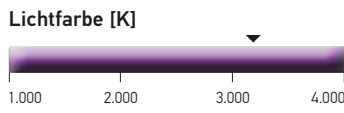

▼ Standardwert

* Zusätzlich nutzbare Lichtleistung, die maximal erreicht werden kann – im Verhältnis zu HELLA Standard Halogenlampen

** Charakteristische Lebensdauer Tc [h] am Beispiel der H7 Variante

*** Weitere Informationen finden Sie auf den Seiten 21 – 30

DESIGN

HELLA Blue Light

Xenon Blue Ausleuchtung

HELLA Chrome Top 2.0

Chrome Top Ausleuchtung
(bis zu +100%)

HELLA Yellow Light

Yellow Light Ausleuchtung

Zusätzliche Lichtleistung [%] *