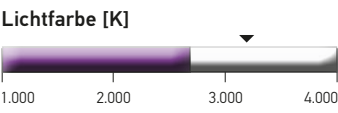

Zusätzliche Lichtleistung [%] *

Erhältlich in ***:
H1, H3, H4, H7

H1	8GH 002 089-501
H3	8GH 002-090-481
H4	8GJ 002-525-341
H7	8GH 007-157-481
H8	-
H9	-
H10	-
H11	-
H13	-
H15	-
H16	-