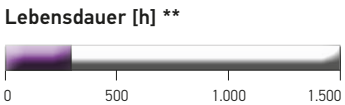

Zusätzliche Lichtleistung [%] *

Erhältlich in ***:
H4, H7

H1	-
H3	-
H4	8GJ 002 525-981
H7	8GJ 007 157-551
H8	-
H9	-
H10	-
H11	-
H13	-
H15	-
H16	-