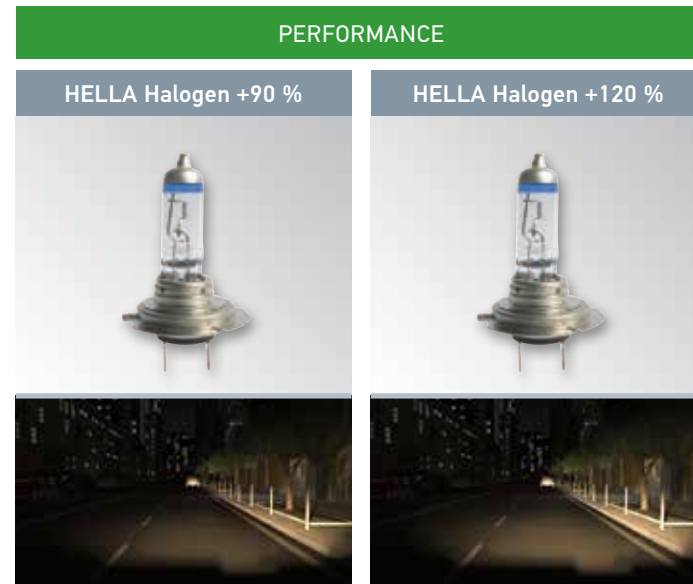

Ausleuchtung +90 %

Ausleuchtung +120 %

Zusätzliche Lichtleistung [%] *

Zusätzliche Lichtleistung [%] *

Zusätzliche Lichtleistung [%] *

Lichtfarbe [K]

Lichtfarbe [K]

Lichtfarbe [K]

Lebensdauer [h] **

Lebensdauer [h] **

Lebensdauer [h] **

Erhältlich in ***:

H1, H3, H4, H7, H8, H9, H10, H11, H13, H15

H1	8GH 002 089-131
H3	8GH 002 090-131
H4	8GJ 002 525-131
H7	8GH 007 157-121
H8	8GH 008 356-121
H9	8GH 008 357-001
H10	8GH 009 063-121
H11	8GH 008 358-121
H13	8GJ 008 837-121
H15	8GJ 168 119-001
H16	-

Erhältlich in ***:

H1, H4, H7

H1	8GH 002 089-531
H3	-
H4	8GJ 002 525-531
H7	8GH 007 157-531
H8	-
H9	-
H10	-
H11	-
H13	-
H15	-
H16	-

Erhältlich in ***:

H1, H4, H7

H1	8GH 178 560-471
H3	-
H4	8GJ 178 560-481
H7	8GH 178 560-491
H8	-
H9	-
H10	-
H11	-
H13	-
H15	-
H16	-

▼ Standardwert

* Zusätzlich nutzbare Lichtleistung, die maximal erreicht werden kann – im Verhältnis zu HELLA Standard Halogenlampen

** Charakteristische Lebensdauer Tc [h] am Beispiel der H7 Variante

*** Weitere Informationen finden Sie auf den Seiten 21 – 30