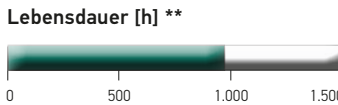

H1	8GH 002 089-501
H3	8GH 002-090-481
H4	8GJ 002-525-341
H7	8GH 007-157-481
H8	-
H9	-
H10	-
H11	-
H13	-
H15	-
H16	-

LIFETIME

HELLA Long Life

Erhältlich in ***:
H1, H4, H7, H16

H1	8GH 002 089-351
H3	-
H4	8GJ 002 525-481
H7	8GH 007 157-201
H8	-
H9	-
H10	-
H11	-
H13	-
H15	-
H16	8GH 186 996-001