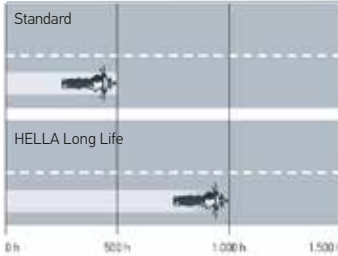

LIFETIME

HELLA Long Life

Erhältlich in ***:
H1, H4, H7, H16

H1	8GH 002 089-351
H3	-
H4	8GJ 002 525-481
H7	8GH 007 157-201
H8	-
H9	-
H10	-
H11	-
H13	-
H15	-
H16	8GH 186 996-001