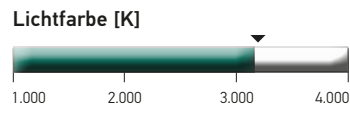

HELLA Super Long Life

Erhältlich in ***:
H4, H7

H1	-
H3	-
H4	8GJ 002 525-891
H7	8GH 007 157-451
H8	-
H9	-
H10	-
H11	-
H13	-
H15	-
H16	-