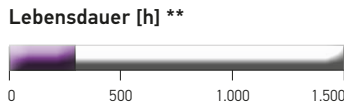

DESIGN

HELLA Blue Light

Xenon Blue Ausleuchtung

HELLA Chrome Top 2.0

Chrome Top Ausleuchtung
(bis zu +100%)

HELLA Yellow Light

Yellow Light Ausleuchtung

Zusätzliche Lichtleistung [%] *