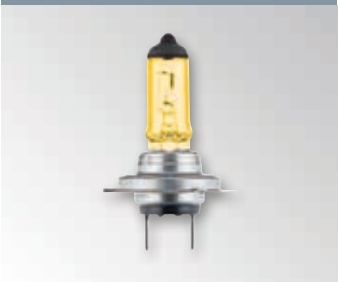

DESIGN

HELLA Blue Light

Xenon Blue Ausleuchtung

HELLA Chrome Top 2.0

Chrome Top Ausleuchtung
(bis zu +100%)

HELLA Yellow Light

Yellow Light Ausleuchtung

Zusätzliche Lichtleistung [%] *