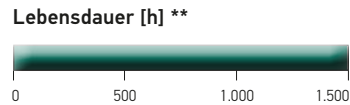

HELLA Super Long Life

Erhältlich in ***:
H4, H7

H1	-
H3	-
H4	8GJ 002 525-891
H7	8GH 007 157-451
H8	-
H9	-
H10	-
H11	-
H13	-
H15	-
H16	-