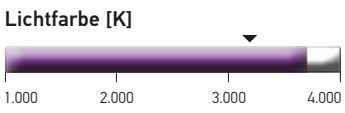

Zusätzliche Lichtleistung [%] *

Erhältlich in ***:
H4, H7

H1	-
H3	-
H4	8GJ 002 525-981
H7	8GJ 007 157-551
H8	-
H9	-
H10	-
H11	-
H13	-
H15	-
H16	-