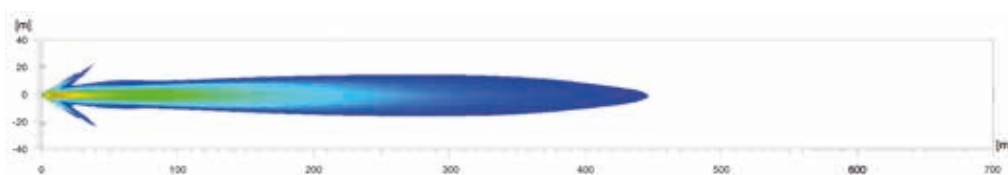

LYSFORDELING

Lysfordelingen vises for 2 lygter tilsammen.

HELLA VALUEFIT Blade 7 tommer rund
Referencetal 25

HELLA VALUEFIT Blade 7 tommer rund
Referencetal 50

HELLA VALUEFIT Blade 9 tommer rund
Referencetal 25