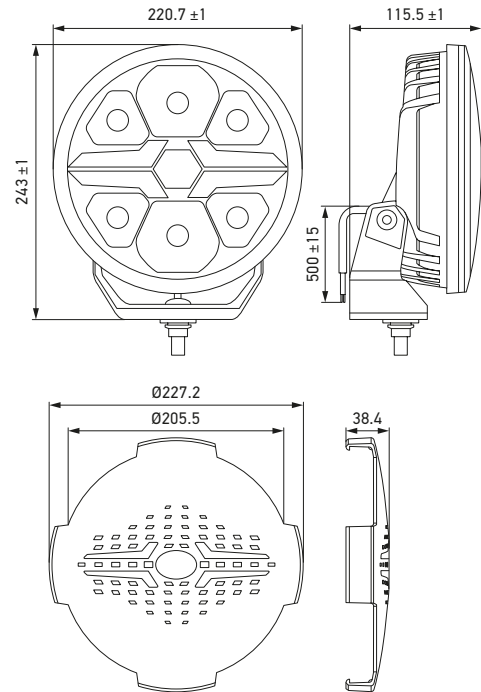

Det GULE positionslys er ikke ECE-godkendt: brugen kan være begrænset til offroad-brug uden for offentlig trafik i henhold til lokale bestemmelser (se monteringsvejledningen).

Målskitse

Rund kappe, 7 tommer (8XS 358 198-001, ekstraudstyr)

Bemærk:

PROGRAMOVERSIGT

Produktbillede	Variant	Beskrivelse	Farve på positionslys	Artikelnummer
	HELLA VALUEFIT Chrome Blade 7 tommer rund	22 W, ECE ref. 25	Hvid	1FJ 357 198-001
		36 W, ECE ref. 50		1FJ 357 198-011
		22 W, ECE ref. 25	Hvid eller gul (tilslutning valgfri)	1FJ 357 198-021
		36 W, ECE ref. 50		1FJ 357 198-031
	HELLA VALUEFIT Black Blade 7 tommer rund	22 W, ECE ref. 25	Hvid	1FJ 357 198-041
		36 W, ECE ref. 50		1FJ 357 198-051
		22 W, ECE ref. 25	Hvid eller gul (tilslutning valgfri)	1FJ 357 198-061
		36 W, ECE ref. 50		1FJ 357 198-071

TEKNISKE OPLYSNINGER

BLADE 9 TOMMER RUND

Tekniske data

Mærkespænding	Multivolt
Driftsspænding	12 – 24 V DC
Effektforbrug	17 W (ECE ref. 25), 18 W (ECE ref. 50)
Lysfunktion	Ekstra fjernlygte og positionslys
Lyskilder	LED
Farvetemperatur	6.000 K (fjernlygte)
Materiale	Hus: Aluminium Ramme: Plast (ABS) Lygteglas: PC (polycarbonat) Holder: Plast/glasfiber PA66 + GF
Farve på lygtehus	Krom eller sort
Vægt	1.920 g
Temperaturområde	Omgivelsestemperatur: -30 °C til +60 °C Opbevaringstemperatur: -40 °C til +80 °C
Kapslingsklasse	IP 69K, IP 67
Typegodkendelse	ECE R10 (EMC), R148,R149
Ref.-tal	25 eller 50
Antal LED'er	6
Montering	Stående
Tilslutning	500 mm ledning med åbne ender
Anvendelse	Lastbiler i lokal-, fjern- og anlægstrafik samt SUV'er, terrængående køretøjer, offroadere

Det GULE positionslys er ikke ECE-godkendt: brugen kan være begrænset til offroad-brug uden for offentlig trafik i henhold til lokale bestemmelser (se monteringsvejledningen).

Målskitse

Rund kappe, 9 tommer (8XS 358 198-011, ekstraudstyr)