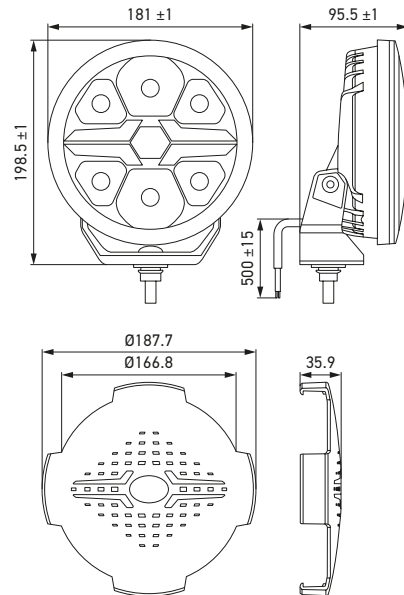

PRODUKTEGENSKABER

Innovativt LED-positionslys
i hvid eller gul

Robust aluminiumhus

Stabilt monteringsbeslag af glasfiber (PA66 + GF)

Versioner

- Rundt design i 7" eller 9" med LED-positionslys i hvid og/eller hvid/gul med forkromet eller sort hus
- Rektangulært design i 9" med LED-positionslys i hvid og/eller hvid/gul med krom designring

TEKNISKE OPLYSNINGER

BLADE 7 TOMMER RUND

Tekniske data

Mærkespænding	Multivolt
Driftsspænding	12 – 24 V DC
Effektforbrug	22 W (ECE ref. 25), 36 W (ECE ref. 50)
Lysfunktion	Ekstra fjernlygte og positionslys
Lyskilder	LED
Farvetemperatur	6.000 K (fjernlygte)
Materiale	Hus: Aluminium Ramme: Plast (ABS) Lygteglas: PC (polycarbonat) Holder: Plast/glasfiber PA66 + GF
Farve på lygtehus	Krom eller sort
Vægt	1.200 g
Temperaturområde	Omgivelsestemperatur: -30 °C til +60 °C Opbevaringstemperatur: -40 °C til +80 °C
Kapslingsklasse	IP 69K, IP 67
Typegodkendelse	ECE R10 (EMC), R148,R149
Ref.-tal	25 eller 50
Antal LED'er	6
Montering	Stående
Tilslutning	500 mm ledning med åbne ender
Anvendelse	Lastbiler i lokal-, fjern- og anlægstrafik samt SUV'er, terrængående køretøjer, offroadere

Det GULE positionslys er ikke ECE-godkendt: brugen kan være begrænset til offroad-brug uden for offentlig trafik i henhold til lokale bestemmelser (se monteringsvejledningen).

Målskitse

Rund kappe, 7 tommer (8XS 358 198-001, ekstraudstyr)

Bemærk:

PROGRAMOVERSIGT

Produktbillede	Variant	Beskrivelse	Farve på positionslys	Artikelnummer
	HELLA VALUEFIT Chrome Blade 7 tommer rund	22 W, ECE ref. 25	Hvid	1FJ 357 198-001
		36 W, ECE ref. 50		1FJ 357 198-011
		22 W, ECE ref. 25	Hvid eller gul (tilslutning valgfri)	1FJ 357 198-021
		36 W, ECE ref. 50		1FJ 357 198-031
	HELLA VALUEFIT Black Blade 7 tommer rund	22 W, ECE ref. 25	Hvid	1FJ 357 198-041
		36 W, ECE ref. 50		1FJ 357 198-051
		22 W, ECE ref. 25	Hvid eller gul (tilslutning valgfri)	1FJ 357 198-061
		36 W, ECE ref. 50		1FJ 357 198-071