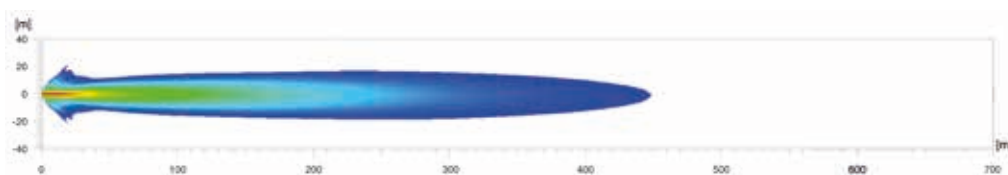

HELLA VALUEFIT Blade 9 tommer rektangulær
Referencetal 25