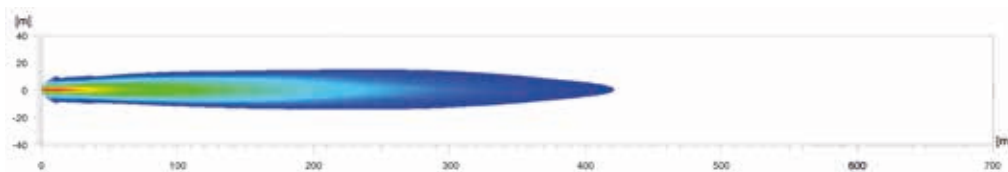

LYSFORDELING

Lysfordelingen vises for 2 lygter tilsammen.

HELLA VALUEFIT Blade 7 tommer rund
Referencetal 25

HELLA VALUEFIT Blade 7 tommer rund
Referencetal 50

HELLA VALUEFIT Blade 9 tommer rund
Referencetal 25