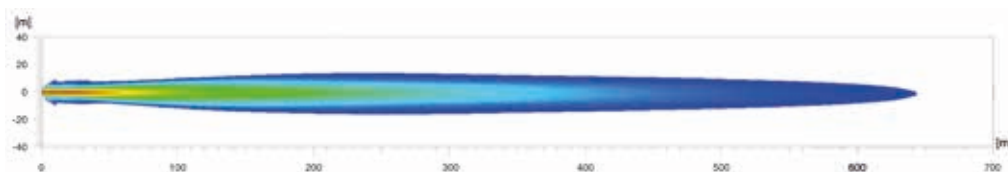

HELLA VALUEFIT Blade 9 tommer rund
Referencetal 50