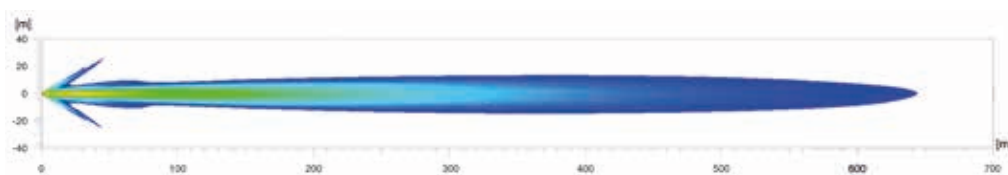

LYSFORDELING

Lysfordelingen vises for 2 lygter tilsammen.

HELLA VALUEFIT Blade 7 tommer rund
Referencetal 25

HELLA VALUEFIT Blade 7 tommer rund
Referencetal 50

HELLA VALUEFIT Blade 9 tommer rund
Referencetal 25