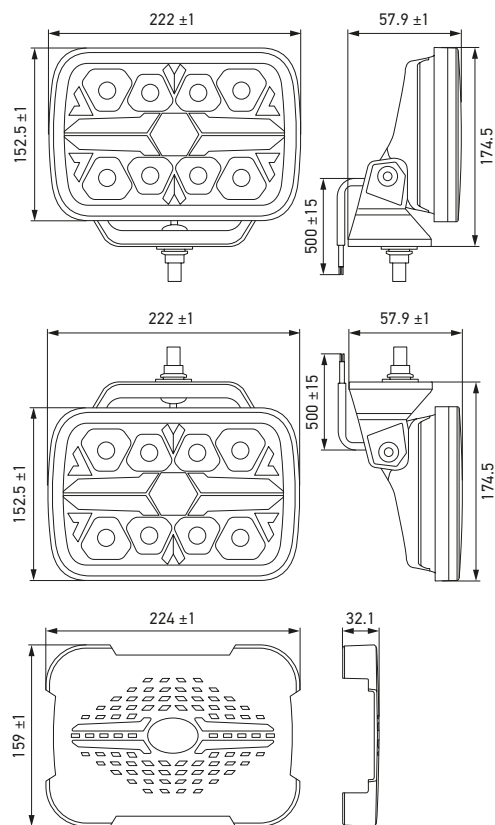

TEKNISKE OPLYSNINGER

BLADE RE 9 TOMMER REKTANGULÆR

Tekniske data

Mærkespænding	Multivolt
Driftsspænding	12 – 24 V DC
Effektforbrug	36 W
Lysfunktion	Ekstra fjernlygte og positionslys
Lyskilder	LED
Farvetemperatur	6.000 K (fjernlygte)
Materiale	Hus: Aluminium Ramme: Plast (ABS) Lygteglas: PC (polycarbonat) Holder: Plast/glasfiber PA66 + GF
Farve på lygtehus	Krom eller sort
Vægt	1.550 g
Temperaturområde	Omgivelsestemperatur: -30 °C til +60 °C Opbevaringstemperatur: -40 °C til +80 °C
Kapslingsklasse	IP 69K, IP 67
Typegodkendelse	ECE R10 (EMC), R148,R149
Ref.-tal	25
Antal LED'er	8
Montering	Stående eller hængende
Tilslutning	500 mm ledning med åbne ender
Anvendelse	Lastbiler i lokal-, fjern- og anlægstrafik samt SUV'er, terrængående køretøjer, offroadere

Det GULE positionslys er ikke ECE-godkendt: brugen kan være begrænset til offroad-brug uden for offentlig trafik i henhold til lokale bestemmelser (se monteringsvejledningen).

Målskitse

Rektangulær kappe, 9 tommer (8XS 358 198-021, ekstraudstyr)