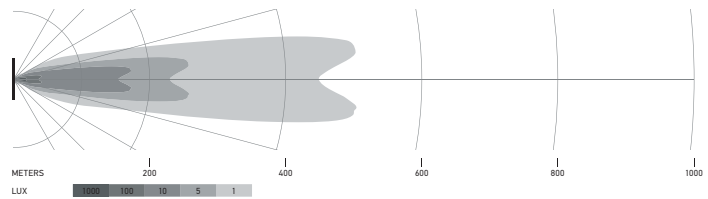

Black Magic 40" Double Row Curved Lightbar

1GJ 358 197-621