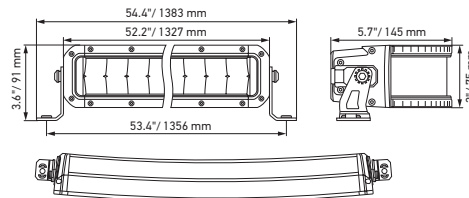

Plano de medidas

Black Magic 20" Slim Curved Lightbar

Black Magic 32" Slim Curved Lightbar

Black Magic 40" Slim Curved Lightbar

Black Magic 50" Slim Curved Lightbar

DETALLES TÉCNICOS

Datos técnicos

Versión	Double Row Curved Lightbar				
	21,5"	30"	40"	50"	52"
N.º de artículo	1GJ 358 197-601	1GJ 358 197-611	1GJ 358 197-621	1GJ 358 197-631	1GJ 358 197-641
Tensión nominal	Multivoltaje				
Tensión de servicio	10-30 V				
Consumo eléctrico	7,34-14,66 A (12 V) 4-7,37 A (24 V)	11,54-19,27 A (12 V) 5,89-10,72 A (24 V)	15,28-25,34 A (12 V) 8,13-14,76 A (24 V)	15,06-24,38 A (12 V) 7,99-17,44 A (24 V)	18,83-26,67 A (12 V) 9,86-17,07 A (24 V)
Consumo de potencia máx.	212 W	310 W	426 W	503 W	500 W
Función lumínica	Faros de trabajo				
Fuente lumínica	LED				
Temperatura de color	5.700 Kelvin				
Material	Aluminio, soporte de acero inoxidable, negro				
Peso	3.200 g	4.500 g	5.500 g	6.350 g	6.700 g
Tipo de protección	IP 68, IP 69K				
Protección CEM	ECE-R10				
Fijación	Vertical / suspendida				
Conexión	Cable de 2.000 mm con extremos abiertos				
Tipo de montaje	Fijación con tornillos				
Cantidad de LED	40	60	80	96	100
Potencia luminosa (efectiva)	11.000 lm	13.500 lm	16.000 lm	19.600 lm	20.000 lm
Aplicación	Para vehículos offroad como todoterrenos, pick-ups, camiones, buggies, quads				

Plano de medidas

Black Magic 21,5" Double Row Curved Lightbar

Black Magic 30" Double Row Curved Lightbar

Black Magic 40" Double Row Curved Lightbar

Black Magic 50" Double Row Curved Lightbar

Black Magic 52" Double Row Curved Lightbar

ILUMINACIÓN

Los diagramas de distribución de la luz muestran el alcance de un faro medido.

Black Magic 20" Slim Lightbar

1GJ 358 197-301

Black Magic 32" Slim Lightbar

1GJ 358 197-311

Black Magic 40" Slim Lightbar