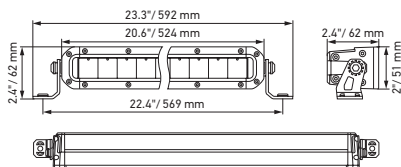

Plano de medidas

Black Magic 20" Slim Lightbar

Black Magic 32" Slim Lightbar

Black Magic 40" Slim Lightbar

Black Magic 50" Slim Lightbar

DETALLES TÉCNICOS

Datos técnicos

Versión	Double Row Lightbar				
	21,5"	30"	40"	50"	52"
N.º de artículo	1GJ 358 197-401	1GJ 358 197-411	1GJ 358 197-421	1GJ 358 197-431	1GJ 358 197-441
Tensión nominal	Multivoltaje				
Tensión de servicio	10–30 V				
Consumo eléctrico	8,14–14,85 A (12 V) 4,2–7,4 A (24 V)	11,87–19,19 A (12 V) 6,45–10,73 A (24 V)	14,83–26,43 A (12 V) 7,94–15,23 A (24 V)	17,37–27,05 A (12 V) 9,32–17,46 A (24 V)	18,25–27,17 A (12 V) 9,59–18,48 A (24 V)
Consumo de potencia máx.	215 W	310 W	439 W	504 W	546 W
Función lumínica	Faros de trabajo				
Fuente lumínica	LED				
Temperatura de color	5.700 Kelvin				
Material	Aluminio, soporte de acero inoxidable, negro				
Peso	3.200 g	4.500 g	5.500 g	6.350 g	6.700 g
Tipo de protección	IP 68, IP 69K				
Protección CEM	ECE-R10				
Fijación	Vertical / suspendida				
Conexión	Cable de 2.000 mm con extremos abiertos				
Tipo de montaje	Fijación con tornillos				
Cantidad de LED	40	60	80	96	100
Potencia luminosa (efectiva)	11.000 lm	13.500 lm	16.000 lm	19.600 lm	20.000 lm
Aplicación	Para vehículos offroad como todoterrenos, pick-ups, camiones, buggies, quads				