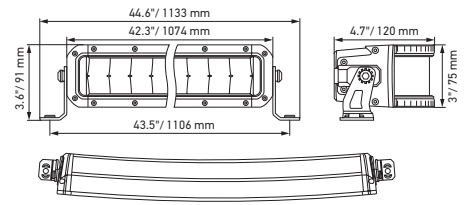

Plano de medidas

Black Magic 20" Slim Curved Lightbar

Black Magic 32" Slim Curved Lightbar

Black Magic 40" Slim Curved Lightbar

Black Magic 50" Slim Curved Lightbar

DETALLES TÉCNICOS

Datos técnicos

Versión	Double Row Curved Lightbar				
	21,5"	30"	40"	50"	52"
N.º de artículo	1GJ 358 197-601	1GJ 358 197-611	1GJ 358 197-621	1GJ 358 197-631	1GJ 358 197-641
Tensión nominal	Multivoltaje				
Tensión de servicio	10-30 V				
Consumo eléctrico	7,34-14,66 A (12 V) 4-7,37 A (24 V)	11,54-19,27 A (12 V) 5,89-10,72 A (24 V)	15,28-25,34 A (12 V) 8,13-14,76 A (24 V)	15,06-24,38 A (12 V) 7,99-17,44 A (24 V)	18,83-26,67 A (12 V) 9,86-17,07 A (24 V)
Consumo de potencia máx.	212 W	310 W	426 W	503 W	500 W
Función lumínica	Faros de trabajo				
Fuente lumínica	LED				
Temperatura de color	5.700 Kelvin				
Material	Aluminio, soporte de acero inoxidable, negro				
Peso	3.200 g	4.500 g	5.500 g	6.350 g	6.700 g
Tipo de protección	IP 68, IP 69K				
Protección CEM	ECE-R10				
Fijación	Vertical / suspendida				
Conexión	Cable de 2.000 mm con extremos abiertos				
Tipo de montaje	Fijación con tornillos				
Cantidad de LED	40	60	80	96	100
Potencia luminosa (efectiva)	11.000 lm	13.500 lm	16.000 lm	19.600 lm	20.000 lm
Aplicación	Para vehículos offroad como todoterrenos, pick-ups, camiones, buggies, quads				

Plano de medidas

Black Magic 21,5" Double Row Curved Lightbar

Black Magic 30" Double Row Curved Lightbar

Black Magic 40" Double Row Curved Lightbar

Black Magic 50" Double Row Curved Lightbar

Black Magic 52" Double Row Curved Lightbar

ILUMINACIÓN

Los diagramas de distribución de la luz muestran el alcance de un faro medido.

Black Magic 20" Slim Lightbar

1GJ 358 197-301

Black Magic 32" Slim Lightbar

1GJ 358 197-311

Black Magic 40" Slim Lightbar