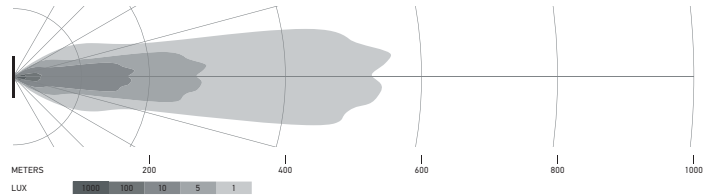

1GJ 358 197-521

Black Magic 50" Slim Curved Lightbar

1GJ 358 197-531

ILUMINACIÓN

Los diagramas de distribución de la luz muestran el alcance de un faro medido.

Black Magic 21,5" Double Row Curved Lightbar

1GJ 358 197-601

Black Magic 30" Double Row Curved Lightbar

1GJ 358 197-611

Black Magic 40" Double Row Curved Lightbar

1GJ 358 197-621

Black Magic 50" Double Row Curved Lightbar

1GJ 358 197-631

Black Magic 52" Double Row Curved Lightbar

1GJ 358 197-641

RESUMEN DEL PROGRAMA

Imagen del producto	Descripción	N.º de artículo	VPE*
Black Magic Slim Lightbar			
	20" Slim Lightbar, TSS	1GJ 358 197-301	1
	32" Slim Lightbar, TSS	1GJ 358 197-311	1
	40" Slim Lightbar, TSS	1GJ 358 197-321**	1
	50" Slim Lightbar, TSS	1GJ 358 197-331**	1
Black Magic Double Row Lightbar			
	21,5" Double Row Lightbar, TSD	1GJ 358 197-401	1
	30" Double Row Lightbar, TSD	1GJ 358 197-411	1
	40" Double Row Lightbar, TSD	1GJ 358 197-421**	1
	50" Double Row Lightbar, TSD	1GJ 358 197-431**	1
	52" Double Row Lightbar, TSD	1GJ 358 197-441**	1
Black Magic Slim Curved Lightbar			
	20" Slim Curved Lightbar, TCS	1GJ 358 197-501	1
	32" Slim Curved Lightbar, TCS	1GJ 358 197-511	1
	40" Slim Curved Lightbar, TCS	1GJ 358 197-521**	1
	50" Slim Curved Lightbar, TCS	1GJ 358 197-531**	1