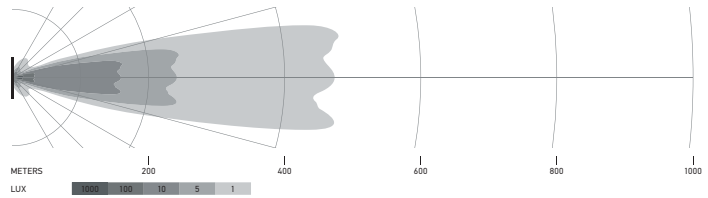

ILUMINACIÓN

Los diagramas de distribución de la luz muestran el alcance de un faro medido.

Black Magic 20" Slim Curved Lightbar

1GJ 358 197-501

Black Magic 32" Slim Curved Lightbar

1GJ 358 197-511

Black Magic 40" Slim Curved Lightbar

1GJ 358 197-521

Black Magic 50" Slim Curved Lightbar

1GJ 358 197-531

ILUMINACIÓN

Los diagramas de distribución de la luz muestran el alcance de un faro medido.

Black Magic 21,5" Double Row Curved Lightbar

1GJ 358 197-601