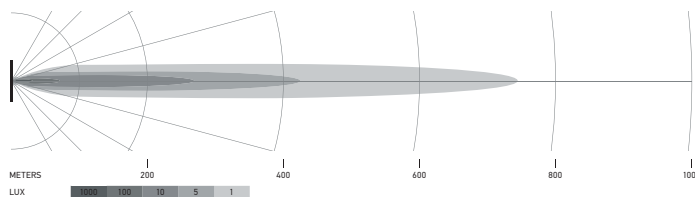

ILUMINACIÓN

Los diagramas de distribución de la luz muestran el alcance de un faro medido.

Black Magic 20" Slim Lightbar

1GJ 358 197-301

Black Magic 32" Slim Lightbar

1GJ 358 197-311

Black Magic 40" Slim Lightbar

1GJ 358 197-321

Black Magic 50" Slim Lightbar

1GJ 358 197-331

ILUMINACIÓN

Los diagramas de distribución de la luz muestran el alcance de un faro medido.

Black Magic 21,5" Double Row Lightbar

1GJ 358 197-401

ILUMINACIÓN

Los diagramas de distribución de la luz muestran el alcance de un faro medido.

Black Magic 20" Slim Curved Lightbar

1GJ 358 197-501

Black Magic 32" Slim Curved Lightbar

1GJ 358 197-511

Black Magic 40" Slim Curved Lightbar