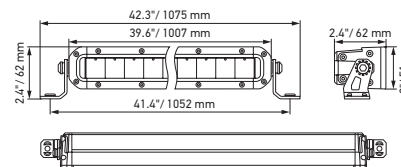

Plano de medidas

Black Magic 20" Slim Lightbar

Black Magic 32" Slim Lightbar

Black Magic 40" Slim Lightbar

Black Magic 50" Slim Lightbar

DETALLES TÉCNICOS

Datos técnicos

Versión	Double Row Lightbar				
	21,5"	30"	40"	50"	52"
N.º de artículo	1GJ 358 197-401	1GJ 358 197-411	1GJ 358 197-421	1GJ 358 197-431	1GJ 358 197-441
Tensión nominal	Multivoltaje				
Tensión de servicio	10–30 V				
Consumo eléctrico	8,14–14,85 A (12 V) 4,2–7,4 A (24 V)	11,87–19,19 A (12 V) 6,45–10,73 A (24 V)	14,83–26,43 A (12 V) 7,94–15,23 A (24 V)	17,37–27,05 A (12 V) 9,32–17,46 A (24 V)	18,25–27,17 A (12 V) 9,59–18,48 A (24 V)
Consumo de potencia máx.	215 W	310 W	439 W	504 W	546 W
Función lumínica	Faros de trabajo				
Fuente lumínica	LED				
Temperatura de color	5.700 Kelvin				
Material	Aluminio, soporte de acero inoxidable, negro				
Peso	3.200 g	4.500 g	5.500 g	6.350 g	6.700 g
Tipo de protección	IP 68, IP 69K				
Protección CEM	ECE-R10				
Fijación	Vertical / suspendida				
Conexión	Cable de 2.000 mm con extremos abiertos				
Tipo de montaje	Fijación con tornillos				
Cantidad de LED	40	60	80	96	100
Potencia luminosa (efectiva)	11.000 lm	13.500 lm	16.000 lm	19.600 lm	20.000 lm
Aplicación	Para vehículos offroad como todoterrenos, pick-ups, camiones, buggies, quads				

Plano de medidas

Black Magic 21,5" Double Row Lightbar

Black Magic 30" Double Row Lightbar

Black Magic 40" Double Row Lightbar

Black Magic 50" Double Row Lightbar

Black Magic 52" Double Row Lightbar

DETALLES TÉCNICOS