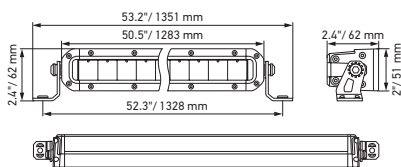

Plano de medidas

Black Magic 20" Slim Lightbar

Black Magic 32" Slim Lightbar

Black Magic 40" Slim Lightbar

Black Magic 50" Slim Lightbar

DETALLES TÉCNICOS

Datos técnicos

Versión	Double Row Lightbar				
	21,5"	30"	40"	50"	52"
N.º de artículo	1GJ 358 197-401	1GJ 358 197-411	1GJ 358 197-421	1GJ 358 197-431	1GJ 358 197-441
Tensión nominal	Multivoltaje				
Tensión de servicio	10–30 V				
Consumo eléctrico	8,14–14,85 A (12 V) 4,2–7,4 A (24 V)	11,87–19,19 A (12 V) 6,45–10,73 A (24 V)	14,83–26,43 A (12 V) 7,94–15,23 A (24 V)	17,37–27,05 A (12 V) 9,32–17,46 A (24 V)	18,25–27,17 A (12 V) 9,59–18,48 A (24 V)
Consumo de potencia máx.	215 W	310 W	439 W	504 W	546 W
Función lumínica	Faros de trabajo				
Fuente lumínica	LED				
Temperatura de color	5.700 Kelvin				
Material	Aluminio, soporte de acero inoxidable, negro				
Peso	3.200 g	4.500 g	5.500 g	6.350 g	6.700 g
Tipo de protección	IP 68, IP 69K				
Protección CEM	ECE-R10				
Fijación	Vertical / suspendida				
Conexión	Cable de 2.000 mm con extremos abiertos				
Tipo de montaje	Fijación con tornillos				
Cantidad de LED	40	60	80	96	100
Potencia luminosa (efectiva)	11.000 lm	13.500 lm	16.000 lm	19.600 lm	20.000 lm
Aplicación	Para vehículos offroad como todoterrenos, pick-ups, camiones, buggies, quads				

Plano de medidas

Black Magic 21,5" Double Row Lightbar

Black Magic 30" Double Row Lightbar

Black Magic 40" Double Row Lightbar

Black Magic 50" Double Row Lightbar

Black Magic 52" Double Row Lightbar

DETALLES TÉCNICOS