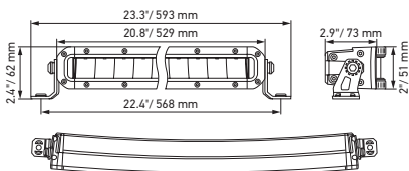

Plano de medidas

Black Magic 20" Slim Curved Lightbar