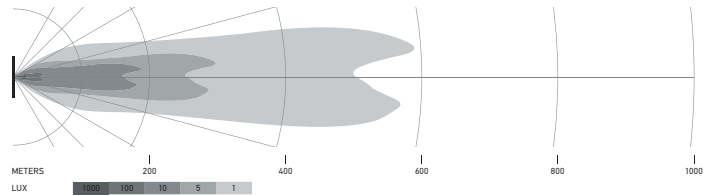

1GJ 358 197-521

Black Magic 50" Slim Curved Lightbar

1GJ 358 197-531

ILUMINACIÓN

Los diagramas de distribución de la luz muestran el alcance de un faro medido.

Black Magic 21,5" Double Row Curved Lightbar

1GJ 358 197-601

Black Magic 30" Double Row Curved Lightbar

1GJ 358 197-611

Black Magic 40" Double Row Curved Lightbar

1GJ 358 197-621

Black Magic 50" Double Row Curved Lightbar

1GJ 358 197-631

Black Magic 52" Double Row Curved Lightbar

1GJ 358 197-641

RESUMEN DEL PROGRAMA

Imagen del producto	Descripción	N.º de artículo	VPE*
Black Magic Slim Lightbar			
	20" Slim Lightbar, TSS	1GJ 358 197-301	1
	32" Slim Lightbar, TSS	1GJ 358 197-311	1
	40" Slim Lightbar, TSS	1GJ 358 197-321**	1
	50" Slim Lightbar, TSS	1GJ 358 197-331**	1
Black Magic Double Row Lightbar			
	21,5" Double Row Lightbar, TSD	1GJ 358 197-401	1
	30" Double Row Lightbar, TSD	1GJ 358 197-411	1
	40" Double Row Lightbar, TSD	1GJ 358 197-421**	1
	50" Double Row Lightbar, TSD	1GJ 358 197-431**	1
	52" Double Row Lightbar, TSD	1GJ 358 197-441**	1
Black Magic Slim Curved Lightbar			
	20" Slim Curved Lightbar, TCS	1GJ 358 197-501	1
	32" Slim Curved Lightbar, TCS	1GJ 358 197-511	1
	40" Slim Curved Lightbar, TCS	1GJ 358 197-521**	1
	50" Slim Curved Lightbar, TCS	1GJ 358 197-531**	1