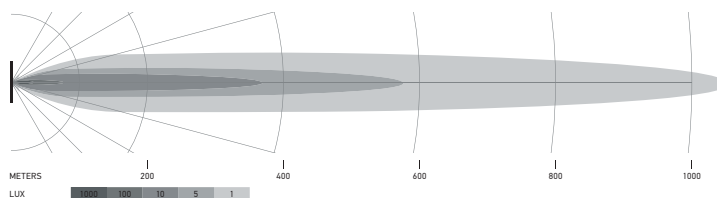

ILUMINACIÓN

Los diagramas de distribución de la luz muestran el alcance de un faro medido.

Black Magic 20" Slim Curved Lightbar

1GJ 358 197-501

Black Magic 32" Slim Curved Lightbar

1GJ 358 197-511

Black Magic 40" Slim Curved Lightbar