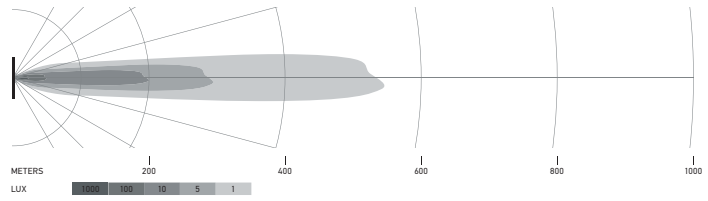

ILUMINACIÓN

Los diagramas de distribución de la luz muestran el alcance de un faro medido.

Black Magic 20" Slim Curved Lightbar

1GJ 358 197-501

Black Magic 32" Slim Curved Lightbar

1GJ 358 197-511

Black Magic 40" Slim Curved Lightbar

1GJ 358 197-521

Black Magic 50" Slim Curved Lightbar

1GJ 358 197-531

ILUMINACIÓN

Los diagramas de distribución de la luz muestran el alcance de un faro medido.

Black Magic 21,5" Double Row Curved Lightbar

1GJ 358 197-601