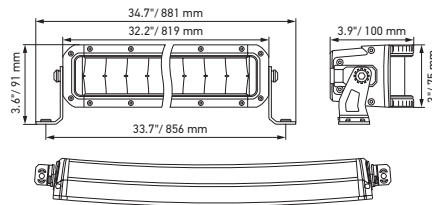

Plano de medidas

Black Magic 20" Slim Curved Lightbar

Black Magic 32" Slim Curved Lightbar

Black Magic 40" Slim Curved Lightbar

Black Magic 50" Slim Curved Lightbar

DETALLES TÉCNICOS

Datos técnicos

Versión	Double Row Curved Lightbar				
	21,5"	30"	40"	50"	52"
N.º de artículo	1GJ 358 197-601	1GJ 358 197-611	1GJ 358 197-621	1GJ 358 197-631	1GJ 358 197-641
Tensión nominal	Multivoltaje				
Tensión de servicio	10-30 V				
Consumo eléctrico	7,34-14,66 A (12 V) 4-7,37 A (24 V)	11,54-19,27 A (12 V) 5,89-10,72 A (24 V)	15,28-25,34 A (12 V) 8,13-14,76 A (24 V)	15,06-24,38 A (12 V) 7,99-17,44 A (24 V)	18,83-26,67 A (12 V) 9,86-17,07 A (24 V)
Consumo de potencia máx.	212 W	310 W	426 W	503 W	500 W
Función lumínica	Faros de trabajo				
Fuente lumínica	LED				
Temperatura de color	5.700 Kelvin				
Material	Aluminio, soporte de acero inoxidable, negro				
Peso	3.200 g	4.500 g	5.500 g	6.350 g	6.700 g
Tipo de protección	IP 68, IP 69K				
Protección CEM	ECE-R10				
Fijación	Vertical / suspendida				
Conexión	Cable de 2.000 mm con extremos abiertos				
Tipo de montaje	Fijación con tornillos				
Cantidad de LED	40	60	80	96	100
Potencia luminosa (efectiva)	11.000 lm	13.500 lm	16.000 lm	19.600 lm	20.000 lm
Aplicación	Para vehículos offroad como todoterrenos, pick-ups, camiones, buggies, quads				

Plano de medidas

Black Magic 21,5" Double Row Curved Lightbar

Black Magic 30" Double Row Curved Lightbar

Black Magic 40" Double Row Curved Lightbar

Black Magic 50" Double Row Curved Lightbar

Black Magic 52" Double Row Curved Lightbar