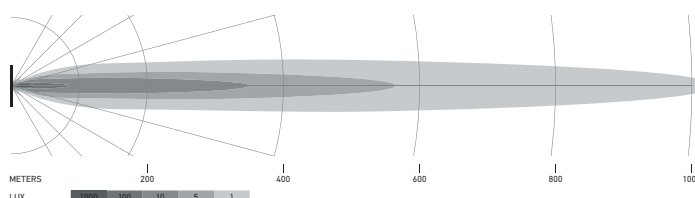

Black Magic 40" Double Row Lightbar

1GJ 358 197-421