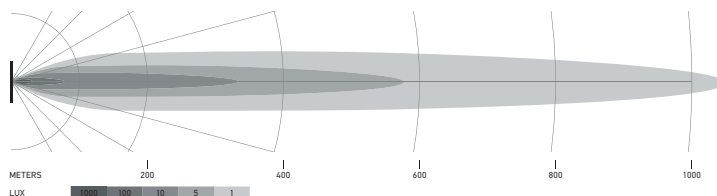

Black Magic 50" Double Row Lightbar

1GJ 358 197-431