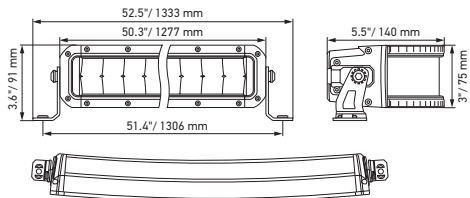

Plano de medidas

Black Magic 20" Slim Curved Lightbar

Black Magic 32" Slim Curved Lightbar

Black Magic 40" Slim Curved Lightbar

Black Magic 50" Slim Curved Lightbar

DETALLES TÉCNICOS

Datos técnicos

Versión	Double Row Curved Lightbar				
	21,5"	30"	40"	50"	52"
N.º de artículo	1GJ 358 197-601	1GJ 358 197-611	1GJ 358 197-621	1GJ 358 197-631	1GJ 358 197-641
Tensión nominal	Multivoltaje				
Tensión de servicio	10-30 V				
Consumo eléctrico	7,34-14,66 A (12 V) 4-7,37 A (24 V)	11,54-19,27 A (12 V) 5,89-10,72 A (24 V)	15,28-25,34 A (12 V) 8,13-14,76 A (24 V)	15,06-24,38 A (12 V) 7,99-17,44 A (24 V)	18,83-26,67 A (12 V) 9,86-17,07 A (24 V)
Consumo de potencia máx.	212 W	310 W	426 W	503 W	500 W
Función lumínica	Faros de trabajo				
Fuente lumínica	LED				
Temperatura de color	5.700 Kelvin				
Material	Aluminio, soporte de acero inoxidable, negro				
Peso	3.200 g	4.500 g	5.500 g	6.350 g	6.700 g
Tipo de protección	IP 68, IP 69K				
Protección CEM	ECE-R10				
Fijación	Vertical / suspendida				
Conexión	Cable de 2.000 mm con extremos abiertos				
Tipo de montaje	Fijación con tornillos				
Cantidad de LED	40	60	80	96	100
Potencia luminosa (efectiva)	11.000 lm	13.500 lm	16.000 lm	19.600 lm	20.000 lm
Aplicación	Para vehículos offroad como todoterrenos, pick-ups, camiones, buggies, quads				

Plano de medidas

Black Magic 21,5" Double Row Curved Lightbar

Black Magic 30" Double Row Curved Lightbar

Black Magic 40" Double Row Curved Lightbar

Black Magic 50" Double Row Curved Lightbar

Black Magic 52" Double Row Curved Lightbar

ILUMINACIÓN

Los diagramas de distribución de la luz muestran el alcance de un faro medido.

Black Magic 20" Slim Lightbar

1GJ 358 197-301

Black Magic 32" Slim Lightbar

1GJ 358 197-311

Black Magic 40" Slim Lightbar