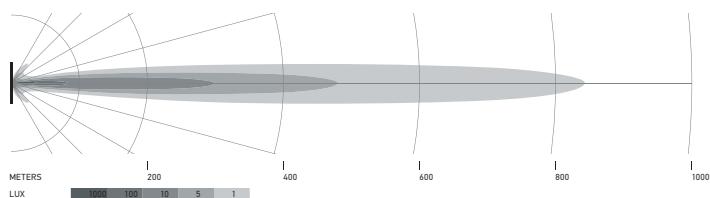

Plano de medidas

Black Magic 20" Slim Curved Lightbar

Black Magic 32" Slim Curved Lightbar

Black Magic 40" Slim Curved Lightbar

Black Magic 50" Slim Curved Lightbar

DETALLES TÉCNICOS

Datos técnicos

Versión	Double Row Curved Lightbar				
	21,5"	30"	40"	50"	52"
N.º de artículo	1GJ 358 197-601	1GJ 358 197-611	1GJ 358 197-621	1GJ 358 197-631	1GJ 358 197-641
Tensión nominal	Multivoltaje				
Tensión de servicio	10-30 V				
Consumo eléctrico	7,34-14,66 A (12 V) 4-7,37 A (24 V)	11,54-19,27 A (12 V) 5,89-10,72 A (24 V)	15,28-25,34 A (12 V) 8,13-14,76 A (24 V)	15,06-24,38 A (12 V) 7,99-17,44 A (24 V)	18,83-26,67 A (12 V) 9,86-17,07 A (24 V)
Consumo de potencia máx.	212 W	310 W	426 W	503 W	500 W
Función lumínica	Faros de trabajo				
Fuente lumínica	LED				
Temperatura de color	5.700 Kelvin				
Material	Aluminio, soporte de acero inoxidable, negro				
Peso	3.200 g	4.500 g	5.500 g	6.350 g	6.700 g
Tipo de protección	IP 68, IP 69K				
Protección CEM	ECE-R10				
Fijación	Vertical / suspendida				
Conexión	Cable de 2.000 mm con extremos abiertos				
Tipo de montaje	Fijación con tornillos				
Cantidad de LED	40	60	80	96	100
Potencia luminosa (efectiva)	11.000 lm	13.500 lm	16.000 lm	19.600 lm	20.000 lm
Aplicación	Para vehículos offroad como todoterrenos, pick-ups, camiones, buggies, quads				

ILUMINACIÓN

Los diagramas de distribución de la luz muestran el alcance de un faro medido.

Black Magic 20" Slim Lightbar

1GJ 358 197-301

Black Magic 32" Slim Lightbar

1GJ 358 197-311

Black Magic 40" Slim Lightbar

1GJ 358 197-321

Black Magic 50" Slim Lightbar

1GJ 358 197-331

ILUMINACIÓN

Los diagramas de distribución de la luz muestran el alcance de un faro medido.

Black Magic 21,5" Double Row Lightbar

1GJ 358 197-401