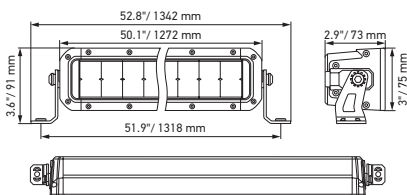

Plano de medidas

Black Magic 20" Slim Lightbar

Black Magic 32" Slim Lightbar

Black Magic 40" Slim Lightbar

Black Magic 50" Slim Lightbar

DETALLES TÉCNICOS

Datos técnicos

Versión	Double Row Lightbar				
	21,5"	30"	40"	50"	52"
N.º de artículo	1GJ 358 197-401	1GJ 358 197-411	1GJ 358 197-421	1GJ 358 197-431	1GJ 358 197-441
Tensión nominal	Multivoltaje				
Tensión de servicio	10–30 V				
Consumo eléctrico	8,14–14,85 A (12 V) 4,2–7,4 A (24 V)	11,87–19,19 A (12 V) 6,45–10,73 A (24 V)	14,83–26,43 A (12 V) 7,94–15,23 A (24 V)	17,37–27,05 A (12 V) 9,32–17,46 A (24 V)	18,25–27,17 A (12 V) 9,59–18,48 A (24 V)
Consumo de potencia máx.	215 W	310 W	439 W	504 W	546 W
Función lumínica	Faros de trabajo				
Fuente lumínica	LED				
Temperatura de color	5.700 Kelvin				
Material	Aluminio, soporte de acero inoxidable, negro				
Peso	3.200 g	4.500 g	5.500 g	6.350 g	6.700 g
Tipo de protección	IP 68, IP 69K				
Protección CEM	ECE-R10				
Fijación	Vertical / suspendida				
Conexión	Cable de 2.000 mm con extremos abiertos				
Tipo de montaje	Fijación con tornillos				
Cantidad de LED	40	60	80	96	100
Potencia luminosa (efectiva)	11.000 lm	13.500 lm	16.000 lm	19.600 lm	20.000 lm
Aplicación	Para vehículos offroad como todoterrenos, pick-ups, camiones, buggies, quads				

Plano de medidas

Black Magic 21,5" Double Row Lightbar

Black Magic 30" Double Row Lightbar

Black Magic 40" Double Row Lightbar

Black Magic 50" Double Row Lightbar

Black Magic 52" Double Row Lightbar

DETALLES TÉCNICOS