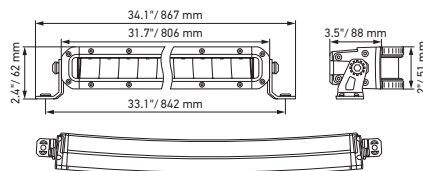

Black Magic 32" Slim Curved Lightbar