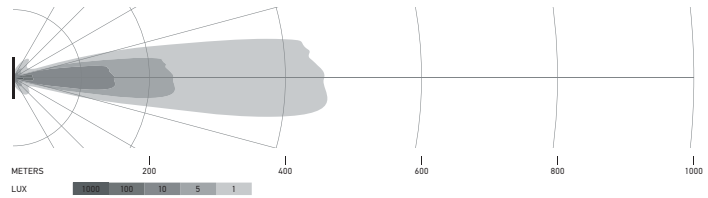

ILUMINACIÓN

Los diagramas de distribución de la luz muestran el alcance de un faro medido.

Black Magic 20" Slim Curved Lightbar

1GJ 358 197-501

Black Magic 32" Slim Curved Lightbar

1GJ 358 197-511

Black Magic 40" Slim Curved Lightbar

1GJ 358 197-521

Black Magic 50" Slim Curved Lightbar

1GJ 358 197-531

ILUMINACIÓN

Los diagramas de distribución de la luz muestran el alcance de un faro medido.

Black Magic 21,5" Double Row Curved Lightbar

1GJ 358 197-601