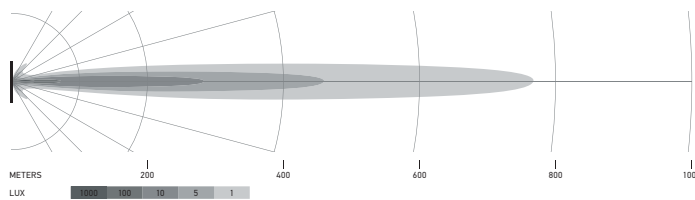

Plano de medidas

Black Magic 20" Slim Curved Lightbar

Black Magic 32" Slim Curved Lightbar

Black Magic 40" Slim Curved Lightbar

Black Magic 50" Slim Curved Lightbar

DETALLES TÉCNICOS

Datos técnicos

Versión	Double Row Curved Lightbar				
	21,5"	30"	40"	50"	52"
N.º de artículo	1GJ 358 197-601	1GJ 358 197-611	1GJ 358 197-621	1GJ 358 197-631	1GJ 358 197-641
Tensión nominal	Multivoltaje				
Tensión de servicio	10-30 V				
Consumo eléctrico	7,34-14,66 A (12 V) 4-7,37 A (24 V)	11,54-19,27 A (12 V) 5,89-10,72 A (24 V)	15,28-25,34 A (12 V) 8,13-14,76 A (24 V)	15,06-24,38 A (12 V) 7,99-17,44 A (24 V)	18,83-26,67 A (12 V) 9,86-17,07 A (24 V)
Consumo de potencia máx.	212 W	310 W	426 W	503 W	500 W
Función lumínica	Faros de trabajo				
Fuente lumínica	LED				
Temperatura de color	5.700 Kelvin				
Material	Aluminio, soporte de acero inoxidable, negro				
Peso	3.200 g	4.500 g	5.500 g	6.350 g	6.700 g
Tipo de protección	IP 68, IP 69K				
Protección CEM	ECE-R10				
Fijación	Vertical / suspendida				
Conexión	Cable de 2.000 mm con extremos abiertos				
Tipo de montaje	Fijación con tornillos				
Cantidad de LED	40	60	80	96	100
Potencia luminosa (efectiva)	11.000 lm	13.500 lm	16.000 lm	19.600 lm	20.000 lm
Aplicación	Para vehículos offroad como todoterrenos, pick-ups, camiones, buggies, quads				

ILUMINACIÓN

Los diagramas de distribución de la luz muestran el alcance de un faro medido.

Black Magic 20" Slim Lightbar

1GJ 358 197-301

Black Magic 32" Slim Lightbar

1GJ 358 197-311

Black Magic 40" Slim Lightbar

1GJ 358 197-321

Black Magic 50" Slim Lightbar

1GJ 358 197-331

ILUMINACIÓN

Los diagramas de distribución de la luz muestran el alcance de un faro medido.

Black Magic 21,5" Double Row Lightbar

1GJ 358 197-401