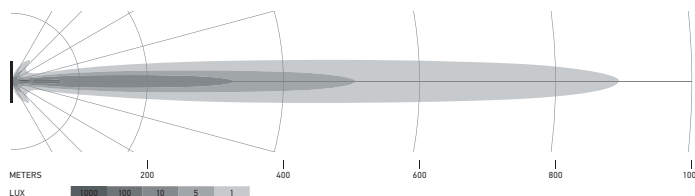

Plano de medidas

Black Magic 20" Slim Curved Lightbar

Black Magic 32" Slim Curved Lightbar

Black Magic 40" Slim Curved Lightbar

Black Magic 50" Slim Curved Lightbar

DETALLES TÉCNICOS

Datos técnicos

Versión	Double Row Curved Lightbar				
	21,5"	30"	40"	50"	52"
N.º de artículo	1GJ 358 197-601	1GJ 358 197-611	1GJ 358 197-621	1GJ 358 197-631	1GJ 358 197-641
Tensión nominal	Multivoltaje				
Tensión de servicio	10-30 V				
Consumo eléctrico	7,34-14,66 A (12 V) 4-7,37 A (24 V)	11,54-19,27 A (12 V) 5,89-10,72 A (24 V)	15,28-25,34 A (12 V) 8,13-14,76 A (24 V)	15,06-24,38 A (12 V) 7,99-17,44 A (24 V)	18,83-26,67 A (12 V) 9,86-17,07 A (24 V)
Consumo de potencia máx.	212 W	310 W	426 W	503 W	500 W
Función lumínica	Faros de trabajo				
Fuente lumínica	LED				
Temperatura de color	5.700 Kelvin				
Material	Aluminio, soporte de acero inoxidable, negro				
Peso	3.200 g	4.500 g	5.500 g	6.350 g	6.700 g
Tipo de protección	IP 68, IP 69K				
Protección CEM	ECE-R10				
Fijación	Vertical / suspendida				
Conexión	Cable de 2.000 mm con extremos abiertos				
Tipo de montaje	Fijación con tornillos				
Cantidad de LED	40	60	80	96	100
Potencia luminosa (efectiva)	11.000 lm	13.500 lm	16.000 lm	19.600 lm	20.000 lm
Aplicación	Para vehículos offroad como todoterrenos, pick-ups, camiones, buggies, quads				

ILUMINACIÓN

Los diagramas de distribución de la luz muestran el alcance de un faro medido.

Black Magic 20" Slim Lightbar

1GJ 358 197-301

Black Magic 32" Slim Lightbar

1GJ 358 197-311

Black Magic 40" Slim Lightbar

1GJ 358 197-321

Black Magic 50" Slim Lightbar

1GJ 358 197-331

ILUMINACIÓN

Los diagramas de distribución de la luz muestran el alcance de un faro medido.

Black Magic 21,5" Double Row Lightbar

1GJ 358 197-401