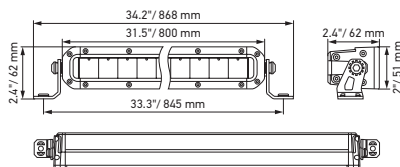

Plano de medidas

Black Magic 20" Slim Lightbar

Black Magic 32" Slim Lightbar

Black Magic 40" Slim Lightbar

Black Magic 50" Slim Lightbar

DETALLES TÉCNICOS

Datos técnicos

Versión	Double Row Lightbar				
	21,5"	30"	40"	50"	52"
N.º de artículo	1GJ 358 197-401	1GJ 358 197-411	1GJ 358 197-421	1GJ 358 197-431	1GJ 358 197-441
Tensión nominal	Multivoltaje				
Tensión de servicio	10–30 V				
Consumo eléctrico	8,14–14,85 A (12 V) 4,2–7,4 A (24 V)	11,87–19,19 A (12 V) 6,45–10,73 A (24 V)	14,83–26,43 A (12 V) 7,94–15,23 A (24 V)	17,37–27,05 A (12 V) 9,32–17,46 A (24 V)	18,25–27,17 A (12 V) 9,59–18,48 A (24 V)
Consumo de potencia máx.	215 W	310 W	439 W	504 W	546 W
Función lumínica	Faros de trabajo				
Fuente lumínica	LED				
Temperatura de color	5.700 Kelvin				
Material	Aluminio, soporte de acero inoxidable, negro				
Peso	3.200 g	4.500 g	5.500 g	6.350 g	6.700 g
Tipo de protección	IP 68, IP 69K				
Protección CEM	ECE-R10				
Fijación	Vertical / suspendida				
Conexión	Cable de 2.000 mm con extremos abiertos				
Tipo de montaje	Fijación con tornillos				
Cantidad de LED	40	60	80	96	100
Potencia luminosa (efectiva)	11.000 lm	13.500 lm	16.000 lm	19.600 lm	20.000 lm
Aplicación	Para vehículos offroad como todoterrenos, pick-ups, camiones, buggies, quads				