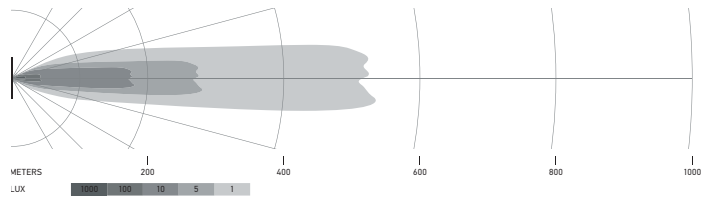

Black Magic 30" Double Row Curved Lightbar

1GJ 358 197-611