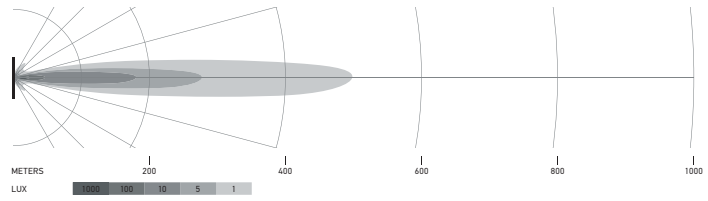

ILUMINACIÓN

Los diagramas de distribución de la luz muestran el alcance de un faro medido.

Black Magic 20" Slim Curved Lightbar

1GJ 358 197-501

Black Magic 32" Slim Curved Lightbar

1GJ 358 197-511

Black Magic 40" Slim Curved Lightbar