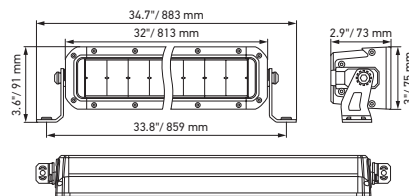

Plano de medidas

Black Magic 20" Slim Lightbar

Black Magic 32" Slim Lightbar

Black Magic 40" Slim Lightbar

Black Magic 50" Slim Lightbar

DETALLES TÉCNICOS

Datos técnicos

Versión	Double Row Lightbar				
	21,5"	30"	40"	50"	52"
N.º de artículo	1GJ 358 197-401	1GJ 358 197-411	1GJ 358 197-421	1GJ 358 197-431	1GJ 358 197-441
Tensión nominal	Multivoltaje				
Tensión de servicio	10–30 V				
Consumo eléctrico	8,14–14,85 A (12 V) 4,2–7,4 A (24 V)	11,87–19,19 A (12 V) 6,45–10,73 A (24 V)	14,83–26,43 A (12 V) 7,94–15,23 A (24 V)	17,37–27,05 A (12 V) 9,32–17,46 A (24 V)	18,25–27,17 A (12 V) 9,59–18,48 A (24 V)
Consumo de potencia máx.	215 W	310 W	439 W	504 W	546 W
Función lumínica	Faros de trabajo				
Fuente lumínica	LED				
Temperatura de color	5.700 Kelvin				
Material	Aluminio, soporte de acero inoxidable, negro				
Peso	3.200 g	4.500 g	5.500 g	6.350 g	6.700 g
Tipo de protección	IP 68, IP 69K				
Protección CEM	ECE-R10				
Fijación	Vertical / suspendida				
Conexión	Cable de 2.000 mm con extremos abiertos				
Tipo de montaje	Fijación con tornillos				
Cantidad de LED	40	60	80	96	100
Potencia luminosa (efectiva)	11.000 lm	13.500 lm	16.000 lm	19.600 lm	20.000 lm
Aplicación	Para vehículos offroad como todoterrenos, pick-ups, camiones, buggies, quads				

Plano de medidas

Black Magic 21,5" Double Row Lightbar

Black Magic 30" Double Row Lightbar

Black Magic 40" Double Row Lightbar

Black Magic 50" Double Row Lightbar

Black Magic 52" Double Row Lightbar

DETALLES TÉCNICOS