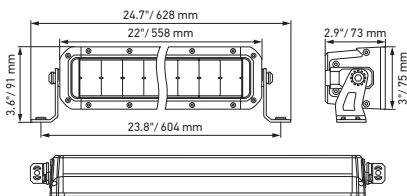

Plano de medidas

Black Magic 20" Slim Lightbar

Black Magic 32" Slim Lightbar

Black Magic 40" Slim Lightbar

Black Magic 50" Slim Lightbar

DETALLES TÉCNICOS

Datos técnicos

Versión	Double Row Lightbar				
	21,5"	30"	40"	50"	52"
N.º de artículo	1GJ 358 197-401	1GJ 358 197-411	1GJ 358 197-421	1GJ 358 197-431	1GJ 358 197-441
Tensión nominal	Multivoltaje				
Tensión de servicio	10–30 V				
Consumo eléctrico	8,14–14,85 A (12 V) 4,2–7,4 A (24 V)	11,87–19,19 A (12 V) 6,45–10,73 A (24 V)	14,83–26,43 A (12 V) 7,94–15,23 A (24 V)	17,37–27,05 A (12 V) 9,32–17,46 A (24 V)	18,25–27,17 A (12 V) 9,59–18,48 A (24 V)
Consumo de potencia máx.	215 W	310 W	439 W	504 W	546 W
Función lumínica	Faros de trabajo				
Fuente lumínica	LED				
Temperatura de color	5.700 Kelvin				
Material	Aluminio, soporte de acero inoxidable, negro				
Peso	3.200 g	4.500 g	5.500 g	6.350 g	6.700 g
Tipo de protección	IP 68, IP 69K				
Protección CEM	ECE-R10				
Fijación	Vertical / suspendida				
Conexión	Cable de 2.000 mm con extremos abiertos				
Tipo de montaje	Fijación con tornillos				
Cantidad de LED	40	60	80	96	100
Potencia luminosa (efectiva)	11.000 lm	13.500 lm	16.000 lm	19.600 lm	20.000 lm
Aplicación	Para vehículos offroad como todoterrenos, pick-ups, camiones, buggies, quads				

Plano de medidas

Black Magic 21,5" Double Row Lightbar

Black Magic 30" Double Row Lightbar

Black Magic 40" Double Row Lightbar

Black Magic 50" Double Row Lightbar

Black Magic 52" Double Row Lightbar

DETALLES TÉCNICOS