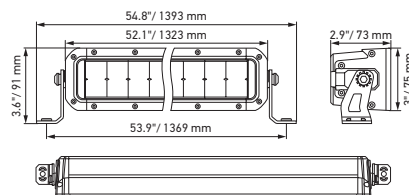

Plano de medidas

Black Magic 20" Slim Lightbar

Black Magic 32" Slim Lightbar

Black Magic 40" Slim Lightbar

Black Magic 50" Slim Lightbar

DETALLES TÉCNICOS

Datos técnicos

Versión	Double Row Lightbar				
	21,5"	30"	40"	50"	52"
N.º de artículo	1GJ 358 197-401	1GJ 358 197-411	1GJ 358 197-421	1GJ 358 197-431	1GJ 358 197-441
Tensión nominal	Multivoltaje				
Tensión de servicio	10–30 V				
Consumo eléctrico	8,14–14,85 A (12 V) 4,2–7,4 A (24 V)	11,87–19,19 A (12 V) 6,45–10,73 A (24 V)	14,83–26,43 A (12 V) 7,94–15,23 A (24 V)	17,37–27,05 A (12 V) 9,32–17,46 A (24 V)	18,25–27,17 A (12 V) 9,59–18,48 A (24 V)
Consumo de potencia máx.	215 W	310 W	439 W	504 W	546 W
Función lumínica	Faros de trabajo				
Fuente lumínica	LED				
Temperatura de color	5.700 Kelvin				
Material	Aluminio, soporte de acero inoxidable, negro				
Peso	3.200 g	4.500 g	5.500 g	6.350 g	6.700 g
Tipo de protección	IP 68, IP 69K				
Protección CEM	ECE-R10				
Fijación	Vertical / suspendida				
Conexión	Cable de 2.000 mm con extremos abiertos				
Tipo de montaje	Fijación con tornillos				
Cantidad de LED	40	60	80	96	100
Potencia luminosa (efectiva)	11.000 lm	13.500 lm	16.000 lm	19.600 lm	20.000 lm
Aplicación	Para vehículos offroad como todoterrenos, pick-ups, camiones, buggies, quads				

Plano de medidas

Black Magic 21,5" Double Row Lightbar

Black Magic 30" Double Row Lightbar

Black Magic 40" Double Row Lightbar

Black Magic 50" Double Row Lightbar

Black Magic 52" Double Row Lightbar

DETALLES TÉCNICOS