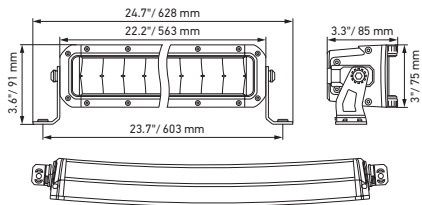

Plano de medidas

Black Magic 20" Slim Curved Lightbar

Black Magic 32" Slim Curved Lightbar

Black Magic 40" Slim Curved Lightbar

Black Magic 50" Slim Curved Lightbar

DETALLES TÉCNICOS

Datos técnicos

Versión	Double Row Curved Lightbar				
	21,5"	30"	40"	50"	52"
N.º de artículo	1GJ 358 197-601	1GJ 358 197-611	1GJ 358 197-621	1GJ 358 197-631	1GJ 358 197-641
Tensión nominal	Multivoltaje				
Tensión de servicio	10-30 V				
Consumo eléctrico	7,34-14,66 A (12 V) 4-7,37 A (24 V)	11,54-19,27 A (12 V) 5,89-10,72 A (24 V)	15,28-25,34 A (12 V) 8,13-14,76 A (24 V)	15,06-24,38 A (12 V) 7,99-17,44 A (24 V)	18,83-26,67 A (12 V) 9,86-17,07 A (24 V)
Consumo de potencia máx.	212 W	310 W	426 W	503 W	500 W
Función lumínica	Faros de trabajo				
Fuente lumínica	LED				
Temperatura de color	5.700 Kelvin				
Material	Aluminio, soporte de acero inoxidable, negro				
Peso	3.200 g	4.500 g	5.500 g	6.350 g	6.700 g
Tipo de protección	IP 68, IP 69K				
Protección CEM	ECE-R10				
Fijación	Vertical / suspendida				
Conexión	Cable de 2.000 mm con extremos abiertos				
Tipo de montaje	Fijación con tornillos				
Cantidad de LED	40	60	80	96	100
Potencia luminosa (efectiva)	11.000 lm	13.500 lm	16.000 lm	19.600 lm	20.000 lm
Aplicación	Para vehículos offroad como todoterrenos, pick-ups, camiones, buggies, quads				

Plano de medidas

Black Magic 21,5" Double Row Curved Lightbar

Black Magic 30" Double Row Curved Lightbar

Black Magic 40" Double Row Curved Lightbar

Black Magic 50" Double Row Curved Lightbar

Black Magic 52" Double Row Curved Lightbar