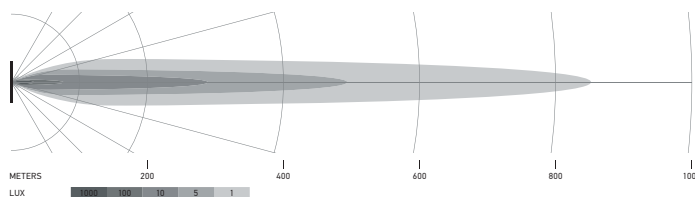

Black Magic 30" Double Row Lightbar

1GJ 358 197-411