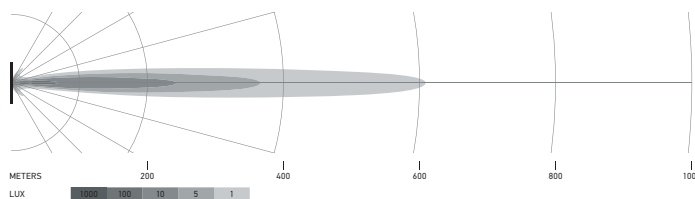

Plano de medidas

Black Magic 20" Slim Curved Lightbar

Black Magic 32" Slim Curved Lightbar

Black Magic 40" Slim Curved Lightbar

Black Magic 50" Slim Curved Lightbar

DETALLES TÉCNICOS

Datos técnicos

Versión	Double Row Curved Lightbar				
	21,5"	30"	40"	50"	52"
N.º de artículo	1GJ 358 197-601	1GJ 358 197-611	1GJ 358 197-621	1GJ 358 197-631	1GJ 358 197-641
Tensión nominal	Multivoltaje				
Tensión de servicio	10-30 V				
Consumo eléctrico	7,34-14,66 A (12 V) 4-7,37 A (24 V)	11,54-19,27 A (12 V) 5,89-10,72 A (24 V)	15,28-25,34 A (12 V) 8,13-14,76 A (24 V)	15,06-24,38 A (12 V) 7,99-17,44 A (24 V)	18,83-26,67 A (12 V) 9,86-17,07 A (24 V)
Consumo de potencia máx.	212 W	310 W	426 W	503 W	500 W
Función lumínica	Faros de trabajo				
Fuente lumínica	LED				
Temperatura de color	5.700 Kelvin				
Material	Aluminio, soporte de acero inoxidable, negro				
Peso	3.200 g	4.500 g	5.500 g	6.350 g	6.700 g
Tipo de protección	IP 68, IP 69K				
Protección CEM	ECE-R10				
Fijación	Vertical / suspendida				
Conexión	Cable de 2.000 mm con extremos abiertos				
Tipo de montaje	Fijación con tornillos				
Cantidad de LED	40	60	80	96	100
Potencia luminosa (efectiva)	11.000 lm	13.500 lm	16.000 lm	19.600 lm	20.000 lm
Aplicación	Para vehículos offroad como todoterrenos, pick-ups, camiones, buggies, quads				

Plano de medidas

Black Magic 21,5" Double Row Curved Lightbar

Black Magic 30" Double Row Curved Lightbar

Black Magic 40" Double Row Curved Lightbar

Black Magic 50" Double Row Curved Lightbar

Black Magic 52" Double Row Curved Lightbar

ILUMINACIÓN

Los diagramas de distribución de la luz muestran el alcance de un faro medido.

Black Magic 20" Slim Lightbar

1GJ 358 197-301

Black Magic 32" Slim Lightbar

1GJ 358 197-311

Black Magic 40" Slim Lightbar