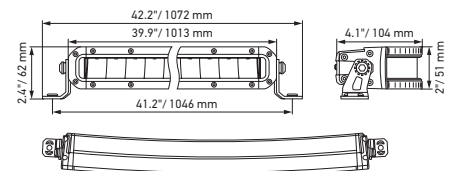

Plano de medidas

Black Magic 20" Slim Curved Lightbar

Black Magic 32" Slim Curved Lightbar

Black Magic 40" Slim Curved Lightbar

Black Magic 50" Slim Curved Lightbar

DETALLES TÉCNICOS

Datos técnicos

Versión	Double Row Curved Lightbar				
	21,5"	30"	40"	50"	52"
N.º de artículo	1GJ 358 197-601	1GJ 358 197-611	1GJ 358 197-621	1GJ 358 197-631	1GJ 358 197-641
Tensión nominal	Multivoltaje				
Tensión de servicio	10-30 V				
Consumo eléctrico	7,34-14,66 A (12 V) 4-7,37 A (24 V)	11,54-19,27 A (12 V) 5,89-10,72 A (24 V)	15,28-25,34 A (12 V) 8,13-14,76 A (24 V)	15,06-24,38 A (12 V) 7,99-17,44 A (24 V)	18,83-26,67 A (12 V) 9,86-17,07 A (24 V)
Consumo de potencia máx.	212 W	310 W	426 W	503 W	500 W
Función lumínica	Faros de trabajo				
Fuente lumínica	LED				
Temperatura de color	5.700 Kelvin				
Material	Aluminio, soporte de acero inoxidable, negro				
Peso	3.200 g	4.500 g	5.500 g	6.350 g	6.700 g
Tipo de protección	IP 68, IP 69K				
Protección CEM	ECE-R10				
Fijación	Vertical / suspendida				
Conexión	Cable de 2.000 mm con extremos abiertos				
Tipo de montaje	Fijación con tornillos				
Cantidad de LED	40	60	80	96	100
Potencia luminosa (efectiva)	11.000 lm	13.500 lm	16.000 lm	19.600 lm	20.000 lm
Aplicación	Para vehículos offroad como todoterrenos, pick-ups, camiones, buggies, quads				

Plano de medidas

Black Magic 21,5" Double Row Curved Lightbar

Black Magic 30" Double Row Curved Lightbar

Black Magic 40" Double Row Curved Lightbar

Black Magic 50" Double Row Curved Lightbar

Black Magic 52" Double Row Curved Lightbar