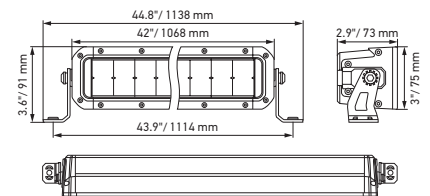

Plano de medidas

Black Magic 20" Slim Lightbar

Black Magic 32" Slim Lightbar

Black Magic 40" Slim Lightbar

Black Magic 50" Slim Lightbar

DETALLES TÉCNICOS

Datos técnicos

Versión	Double Row Lightbar				
	21,5"	30"	40"	50"	52"
N.º de artículo	1GJ 358 197-401	1GJ 358 197-411	1GJ 358 197-421	1GJ 358 197-431	1GJ 358 197-441
Tensión nominal	Multivoltaje				
Tensión de servicio	10–30 V				
Consumo eléctrico	8,14–14,85 A (12 V) 4,2–7,4 A (24 V)	11,87–19,19 A (12 V) 6,45–10,73 A (24 V)	14,83–26,43 A (12 V) 7,94–15,23 A (24 V)	17,37–27,05 A (12 V) 9,32–17,46 A (24 V)	18,25–27,17 A (12 V) 9,59–18,48 A (24 V)
Consumo de potencia máx.	215 W	310 W	439 W	504 W	546 W
Función lumínica	Faros de trabajo				
Fuente lumínica	LED				
Temperatura de color	5.700 Kelvin				
Material	Aluminio, soporte de acero inoxidable, negro				
Peso	3.200 g	4.500 g	5.500 g	6.350 g	6.700 g
Tipo de protección	IP 68, IP 69K				
Protección CEM	ECE-R10				
Fijación	Vertical / suspendida				
Conexión	Cable de 2.000 mm con extremos abiertos				
Tipo de montaje	Fijación con tornillos				
Cantidad de LED	40	60	80	96	100
Potencia luminosa (efectiva)	11.000 lm	13.500 lm	16.000 lm	19.600 lm	20.000 lm
Aplicación	Para vehículos offroad como todoterrenos, pick-ups, camiones, buggies, quads				

Plano de medidas

Black Magic 21,5" Double Row Lightbar

Black Magic 30" Double Row Lightbar

Black Magic 40" Double Row Lightbar

Black Magic 50" Double Row Lightbar

Black Magic 52" Double Row Lightbar

DETALLES TÉCNICOS