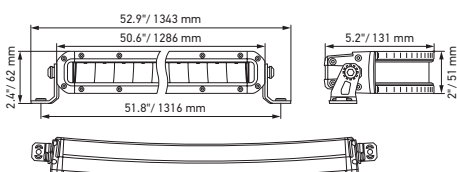

Plano de medidas

Black Magic 20" Slim Curved Lightbar

Black Magic 32" Slim Curved Lightbar

Black Magic 40" Slim Curved Lightbar

Black Magic 50" Slim Curved Lightbar

DETALLES TÉCNICOS

Datos técnicos

Versión	Double Row Curved Lightbar				
	21,5"	30"	40"	50"	52"
N.º de artículo	1GJ 358 197-601	1GJ 358 197-611	1GJ 358 197-621	1GJ 358 197-631	1GJ 358 197-641
Tensión nominal	Multivoltaje				
Tensión de servicio	10-30 V				
Consumo eléctrico	7,34-14,66 A (12 V) 4-7,37 A (24 V)	11,54-19,27 A (12 V) 5,89-10,72 A (24 V)	15,28-25,34 A (12 V) 8,13-14,76 A (24 V)	15,06-24,38 A (12 V) 7,99-17,44 A (24 V)	18,83-26,67 A (12 V) 9,86-17,07 A (24 V)
Consumo de potencia máx.	212 W	310 W	426 W	503 W	500 W
Función lumínica	Faros de trabajo				
Fuente lumínica	LED				
Temperatura de color	5.700 Kelvin				
Material	Aluminio, soporte de acero inoxidable, negro				
Peso	3.200 g	4.500 g	5.500 g	6.350 g	6.700 g
Tipo de protección	IP 68, IP 69K				
Protección CEM	ECE-R10				
Fijación	Vertical / suspendida				
Conexión	Cable de 2.000 mm con extremos abiertos				
Tipo de montaje	Fijación con tornillos				
Cantidad de LED	40	60	80	96	100
Potencia luminosa (efectiva)	11.000 lm	13.500 lm	16.000 lm	19.600 lm	20.000 lm
Aplicación	Para vehículos offroad como todoterrenos, pick-ups, camiones, buggies, quads				

Plano de medidas

Black Magic 21,5" Double Row Curved Lightbar

Black Magic 30" Double Row Curved Lightbar

Black Magic 40" Double Row Curved Lightbar

Black Magic 50" Double Row Curved Lightbar

Black Magic 52" Double Row Curved Lightbar