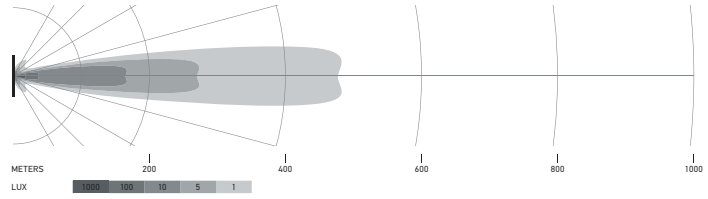

ILUMINACIÓN

Los diagramas de distribución de la luz muestran el alcance de un faro medido.

Black Magic 20" Slim Curved Lightbar

1GJ 358 197-501

Black Magic 32" Slim Curved Lightbar

1GJ 358 197-511

Black Magic 40" Slim Curved Lightbar

1GJ 358 197-521

Black Magic 50" Slim Curved Lightbar

1GJ 358 197-531

ILUMINACIÓN

Los diagramas de distribución de la luz muestran el alcance de un faro medido.

Black Magic 21,5" Double Row Curved Lightbar

1GJ 358 197-601