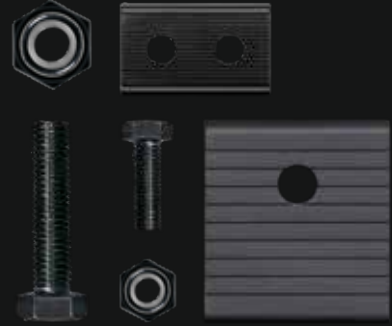

BLACK
MAGIC

ARE YOU
TOUGH
ENOUGH

FOR THIS
ADVENTURE?

GA JE EIGEN WEG. EN DAARVAN AF.

Eenvoudige bevestiging in stijl.

Enmaal gemonteerd, altijd op zijn plaats - met de juiste montagebeugel. Alle **HELLA Black Magic Lightbars** worden geleverd met zijbeugels voor schroefmontage. Bij lightbars vanaf een lengte van 100 cm adviseert HELLA de stevige 4-puntsbevestiging met de extra montagebeugels.

De accessoiresets voor "Slim Row" of "Double Row" bestaan elk uit twee beugels en twee sets schroeven - en zijn snel gemonteerd. Gewoon in de geleidingsrail van de lamp steken, de schroeven aandraaien en klaar! En dan is het: Lampen aan!

BLACK BEAUTY. MAAKT HET DONKER MOOL.

Alles in het juiste licht, dankzij het geavanceerde reflectorontwerp en de powerled.

Schoonheid die van binnenuit komt en naar buiten straalt: De **HELLA Black Magic Lightbars** zijn verkrijgbaar in 18 verschillende uitvoeringen voor off-road gebruik. Met maximaal 80 ledjes wordt een effectieve lichtopbrengst van maximaal 20.000 lumen gerealiseerd. Daarmee blijft niets in het duister verborgen - en kan het avontuur beginnen.

De lightbars zijn verkrijgbaar in veel verschillende lengtes als "Slim Row" en "Double Row" - en voor het eerst zijn beide typen ook verkrijgbaar als gebogen versie. Alle modellen zijn uitgerust met een temperatuurregeling: Deze past de lightbars aan de omgevingstemperatuur aan en beschermt ze zo tegen oververhitting of regelt de lichtopbrengst bij koude omgevingstemperaturen - ideaal voor gebruik in het terrein, ongeacht op welk continent.