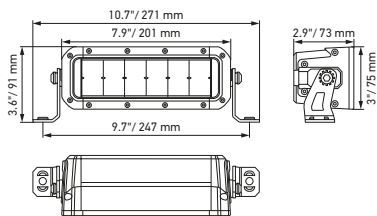

## Plano de medidas

Black Magic 20" Slim Lightbar

Black Magic 32" Slim Lightbar

Black Magic 40" Slim Lightbar

# DETALLES TÉCNICOS

## Datos técnicos

Versión	Double Row Mini Lightbar		Double Row Lightbar		
	7"	13"	21,5"	30"	40"
N.º de artículo	1FJ 358 196-451	1FJ 358 196-461	1FJ 358 196-401	1FJ 358 196-411	1FJ 358 196-421
Tensión nominal	Multivoltaje				
Tensión de servicio	10-30 V				
Consumo eléctrico	1,97 A (12 V) 1,04 A (24 V)	4,01 A (12 V) 2,05 A (24 V)	6,8 A (12 V) 3,48 A (24 V)	10,07 A (12 V) 5,1 A (24 V)	14,36 A (12 V) 6,91 A (24 V)
Consumo de potencia máx.	28 W	55 W	92 W	135 W	185 W
Función lumínica	Luz de carretera (ECE-R149)				
Fuente lumínica	LED				
Temperatura del color	5.700 Kelvin				
Material	Aluminio, soporte de acero inoxidable, negro				
Peso	1.700 g	2.150 g	3.200 g	4.500 g	5.500 g
Tipo de protección	IP 68, IP 69K				
Protección CEM	ECE-R10				
Fijación	Vertical / suspendida				
Conexión	Cable de 2.000 mm con extremos abiertos				
Tipo de montaje	Fijación con tornillos				
<b>Ref. CEPE</b>	<b>30</b>	<b>40</b>	<b>45</b>	<b>45</b>	<b>50</b>
Cantidad de LED	12	24	40	60	80
Potencia luminosa (efectiva)	2.100 lm	3.800 lm	5.500 lm	7.900 lm	9.720 lm
Aplicación	1) Para la circulación en la vía pública: camiones, coches, SUV (observe la normativa legal vigente) 2) Para vehículos offroad como todoterrenos, pick-ups, camiones, buggies, quads				

## Plano de medidas

**Black Magic 7" Double Row Mini Lightbar**

**Black Magic 13" Double Row Mini Lightbar**

**Black Magic 21,5" Double Row Lightbar**

**Black Magic 30" Double Row Lightbar**

**Black Magic 40" Double Row Lightbar**