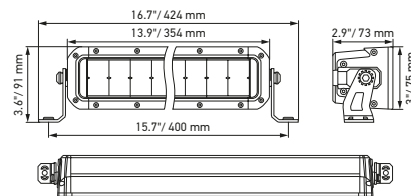

## Datos técnicos

Versión	Double Row Mini Lightbar		Double Row Lightbar		
	7"	13"	21,5"	30"	40"
N.º de artículo	1FJ 358 196-451	1FJ 358 196-461	1FJ 358 196-401	1FJ 358 196-411	1FJ 358 196-421
Tensión nominal	Multivoltaje				
Tensión de servicio	10-30 V				
Consumo eléctrico	1,97 A (12 V) 1,04 A (24 V)	4,01 A (12 V) 2,05 A (24 V)	6,8 A (12 V) 3,48 A (24 V)	10,07 A (12 V) 5,1 A (24 V)	14,36 A (12 V) 6,91 A (24 V)
Consumo de potencia máx.	28 W	55 W	92 W	135 W	185 W
Función lumínica	Luz de carretera (ECE-R149)				
Fuente lumínica	LED				
Temperatura del color	5.700 Kelvin				
Material	Aluminio, soporte de acero inoxidable, negro				
Peso	1.700 g	2.150 g	3.200 g	4.500 g	5.500 g
Tipo de protección	IP 68, IP 69K				
Protección CEM	ECE-R10				
Fijación	Vertical / suspendida				
Conexión	Cable de 2.000 mm con extremos abiertos				
Tipo de montaje	Fijación con tornillos				
<b>Ref. CEPE</b>	<b>30</b>	<b>40</b>	<b>45</b>	<b>45</b>	<b>50</b>
Cantidad de LED	12	24	40	60	80
Potencia luminosa (efectiva)	2.100 lm	3.800 lm	5.500 lm	7.900 lm	9.720 lm
Aplicación	1) Para la circulación en la vía pública: camiones, coches, SUV (observe la normativa legal vigente) 2) Para vehículos offroad como todoterrenos, pick-ups, camiones, buggies, quads				

## Plano de medidas

**Black Magic 7" Double Row Mini Lightbar**

**Black Magic 13" Double Row Mini Lightbar**

**Black Magic 21,5" Double Row Lightbar**

**Black Magic 30" Double Row Lightbar**

**Black Magic 40" Double Row Lightbar**