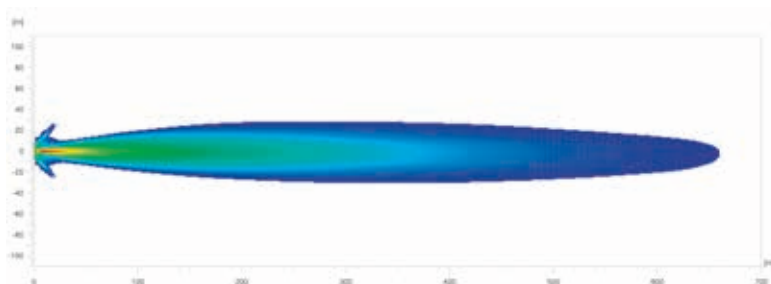

ILUMINACIÓN

Los diagramas de distribución de la luz muestran el alcance de dos faros.

Black Magic 20" Slim Lightbar

1FJ 358 196-301