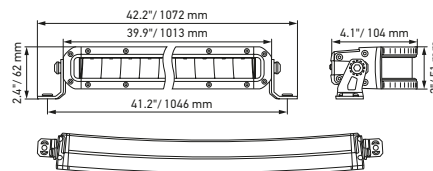

## Datos técnicos

Versión	Slim Curved Lightbar		
	20"	32"	40"
N.º de artículo	1FJ 358 196-501	1FJ 358 196-511	1FJ 358 196-521
Tensión nominal	Multivoltaje		
Tensión de servicio	10–30 V		
Consumo eléctrico	3,68 A (12 V) 1,9 A (24 V)	5,8 A (12 V) 3,05 A (24 V)	7,61 A (12 V) 3,84 A (24 V)
Consumo de potencia máx.	51 W	81 W	102 W
Función lumínica	Luz de carretera (ECE-R149)		
Fuente lumínica	LED		
Temperatura del color	5.700 Kelvin		
Material	Aluminio, soporte de acero inoxidable, negro		
Peso	2.450 g	3.300 g	4.000 g
Tipo de protección	IP 68, IP 69K		
Protección CEM	ECE-R10		
Fijación	Vertical / suspendida		
Conexión	Cable de 2.000 mm con extremos abiertos		
Tipo de montaje	Fijación con tornillos		
<b>Ref. CEPE</b>	<b>45</b>	<b>50</b>	<b>50</b>
Cantidad de LED	21	33	42
Potencia luminosa (efectiva)	3.910 lm	5.410 lm	6.800 lm
Aplicación	1) Para la circulación en la vía pública: camiones, coches, SUV (observe la normativa legal vigente) 2) Para vehículos offroad como todoterrenos, pick-ups, camiones, buggies, quads		

## Plano de medidas

Black Magic 20" Slim Curved Lightbar

Black Magic 32" Slim Curved Lightbar

Black Magic 40" Slim Curved Lightbar