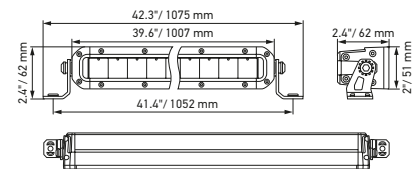

## Plano de medidas

Black Magic 20" Slim Lightbar

Black Magic 32" Slim Lightbar

Black Magic 40" Slim Lightbar

## Datos técnicos

Versión	Double Row Mini Lightbar		Double Row Lightbar		
	7"	13"	21,5"	30"	40"
N.º de artículo	1FJ 358 196-451	1FJ 358 196-461	1FJ 358 196-401	1FJ 358 196-411	1FJ 358 196-421
Tensión nominal	Multivoltaje				
Tensión de servicio	10-30 V				
Consumo eléctrico	1,97 A (12 V) 1,04 A (24 V)	4,01 A (12 V) 2,05 A (24 V)	6,8 A (12 V) 3,48 A (24 V)	10,07 A (12 V) 5,1 A (24 V)	14,36 A (12 V) 6,91 A (24 V)
Consumo de potencia máx.	28 W	55 W	92 W	135 W	185 W
Función lumínica	Luz de carretera (ECE-R149)				
Fuente lumínica	LED				
Temperatura del color	5.700 Kelvin				
Material	Aluminio, soporte de acero inoxidable, negro				
Peso	1.700 g	2.150 g	3.200 g	4.500 g	5.500 g
Tipo de protección	IP 68, IP 69K				
Protección CEM	ECE-R10				
Fijación	Vertical / suspendida				
Conexión	Cable de 2.000 mm con extremos abiertos				
Tipo de montaje	Fijación con tornillos				
<b>Ref. CEPE</b>	<b>30</b>	<b>40</b>	<b>45</b>	<b>45</b>	<b>50</b>
Cantidad de LED	12	24	40	60	80
Potencia luminosa (efectiva)	2.100 lm	3.800 lm	5.500 lm	7.900 lm	9.720 lm
Aplicación	1) Para la circulación en la vía pública: camiones, coches, SUV (observe la normativa legal vigente) 2) Para vehículos offroad como todoterrenos, pick-ups, camiones, buggies, quads				