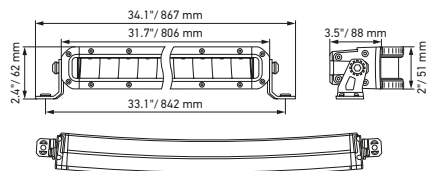

Black Magic 32" Slim Curved Lightbar