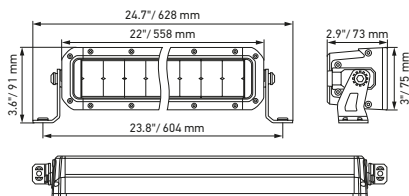

## Datos técnicos

Versión	Double Row Mini Lightbar		Double Row Lightbar		
	7"	13"	21,5"	30"	40"
N.º de artículo	1FJ 358 196-451	1FJ 358 196-461	1FJ 358 196-401	1FJ 358 196-411	1FJ 358 196-421
Tensión nominal	Multivoltaje				
Tensión de servicio	10-30 V				
Consumo eléctrico	1,97 A (12 V) 1,04 A (24 V)	4,01 A (12 V) 2,05 A (24 V)	6,8 A (12 V) 3,48 A (24 V)	10,07 A (12 V) 5,1 A (24 V)	14,36 A (12 V) 6,91 A (24 V)
Consumo de potencia máx.	28 W	55 W	92 W	135 W	185 W
Función lumínica	Luz de carretera (ECE-R149)				
Fuente lumínica	LED				
Temperatura del color	5.700 Kelvin				
Material	Aluminio, soporte de acero inoxidable, negro				
Peso	1.700 g	2.150 g	3.200 g	4.500 g	5.500 g
Tipo de protección	IP 68, IP 69K				
Protección CEM	ECE-R10				
Fijación	Vertical / suspendida				
Conexión	Cable de 2.000 mm con extremos abiertos				
Tipo de montaje	Fijación con tornillos				
<b>Ref. CEPE</b>	<b>30</b>	<b>40</b>	<b>45</b>	<b>45</b>	<b>50</b>
Cantidad de LED	12	24	40	60	80
Potencia luminosa (efectiva)	2.100 lm	3.800 lm	5.500 lm	7.900 lm	9.720 lm
Aplicación	1) Para la circulación en la vía pública: camiones, coches, SUV (observe la normativa legal vigente) 2) Para vehículos offroad como todoterrenos, pick-ups, camiones, buggies, quads				

## Plano de medidas

**Black Magic 7" Double Row Mini Lightbar**

**Black Magic 13" Double Row Mini Lightbar**

**Black Magic 21,5" Double Row Lightbar**

**Black Magic 30" Double Row Lightbar**

**Black Magic 40" Double Row Lightbar**