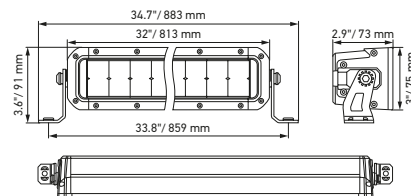

## Datos técnicos

Versión	Double Row Mini Lightbar		Double Row Lightbar		
	7"	13"	21,5"	30"	40"
N.º de artículo	1FJ 358 196-451	1FJ 358 196-461	1FJ 358 196-401	1FJ 358 196-411	1FJ 358 196-421
Tensión nominal	Multivoltaje				
Tensión de servicio	10-30 V				
Consumo eléctrico	1,97 A (12 V) 1,04 A (24 V)	4,01 A (12 V) 2,05 A (24 V)	6,8 A (12 V) 3,48 A (24 V)	10,07 A (12 V) 5,1 A (24 V)	14,36 A (12 V) 6,91 A (24 V)
Consumo de potencia máx.	28 W	55 W	92 W	135 W	185 W
Función lumínica	Luz de carretera (ECE-R149)				
Fuente lumínica	LED				
Temperatura del color	5.700 Kelvin				
Material	Aluminio, soporte de acero inoxidable, negro				
Peso	1.700 g	2.150 g	3.200 g	4.500 g	5.500 g
Tipo de protección	IP 68, IP 69K				
Protección CEM	ECE-R10				
Fijación	Vertical / suspendida				
Conexión	Cable de 2.000 mm con extremos abiertos				
Tipo de montaje	Fijación con tornillos				
<b>Ref. CEPE</b>	<b>30</b>	<b>40</b>	<b>45</b>	<b>45</b>	<b>50</b>
Cantidad de LED	12	24	40	60	80
Potencia luminosa (efectiva)	2.100 lm	3.800 lm	5.500 lm	7.900 lm	9.720 lm
Aplicación	1) Para la circulación en la vía pública: camiones, coches, SUV (observe la normativa legal vigente) 2) Para vehículos offroad como todoterrenos, pick-ups, camiones, buggies, quads				

## Plano de medidas

**Black Magic 7" Double Row Mini Lightbar**

**Black Magic 13" Double Row Mini Lightbar**

**Black Magic 21,5" Double Row Lightbar**

**Black Magic 30" Double Row Lightbar**

**Black Magic 40" Double Row Lightbar**