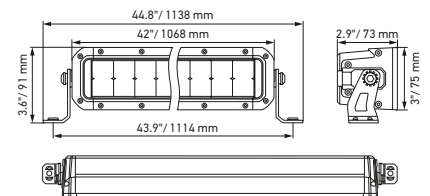

## Datos técnicos

Versión	Double Row Mini Lightbar		Double Row Lightbar		
	7"	13"	21,5"	30"	40"
N.º de artículo	1FJ 358 196-451	1FJ 358 196-461	1FJ 358 196-401	1FJ 358 196-411	1FJ 358 196-421
Tensión nominal	Multivoltaje				
Tensión de servicio	10-30 V				
Consumo eléctrico	1,97 A (12 V) 1,04 A (24 V)	4,01 A (12 V) 2,05 A (24 V)	6,8 A (12 V) 3,48 A (24 V)	10,07 A (12 V) 5,1 A (24 V)	14,36 A (12 V) 6,91 A (24 V)
Consumo de potencia máx.	28 W	55 W	92 W	135 W	185 W
Función lumínica	Luz de carretera (ECE-R149)				
Fuente lumínica	LED				
Temperatura del color	5.700 Kelvin				
Material	Aluminio, soporte de acero inoxidable, negro				
Peso	1.700 g	2.150 g	3.200 g	4.500 g	5.500 g
Tipo de protección	IP 68, IP 69K				
Protección CEM	ECE-R10				
Fijación	Vertical / suspendida				
Conexión	Cable de 2.000 mm con extremos abiertos				
Tipo de montaje	Fijación con tornillos				
<b>Ref. CEPE</b>	<b>30</b>	<b>40</b>	<b>45</b>	<b>45</b>	<b>50</b>
Cantidad de LED	12	24	40	60	80
Potencia luminosa (efectiva)	2.100 lm	3.800 lm	5.500 lm	7.900 lm	9.720 lm
Aplicación	1) Para la circulación en la vía pública: camiones, coches, SUV (observe la normativa legal vigente) 2) Para vehículos offroad como todoterrenos, pick-ups, camiones, buggies, quads				

## Plano de medidas

**Black Magic 7" Double Row Mini Lightbar**

**Black Magic 13" Double Row Mini Lightbar**

**Black Magic 21,5" Double Row Lightbar**

**Black Magic 30" Double Row Lightbar**

**Black Magic 40" Double Row Lightbar**