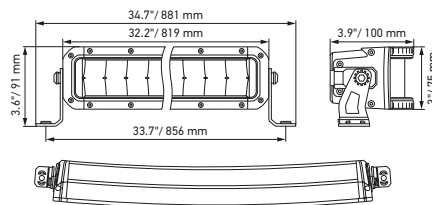

## Datos técnicos

Versión	Double Row Curved Lightbar		
	21,5"	30"	40"
N.º de artículo	1FJ 358 196-601	1FJ 358 196-611	1FJ 358 196-621
Tensión nominal	Multivoltaje		
Tensión de servicio	10–30 V		
Consumo eléctrico	6,78 A (12 V) 3,45 A (24 V)	10,03 A (12 V) 5,06 A (24 V)	14,08 A (12 V) 6,94 A (24 V)
Consumo de potencia máx.	91 W	134 W	186 W
Función lumínica	Luz de carretera (ECE-R149)		
Fuente lumínica	LED		
Temperatura del color	5.700 Kelvin		
Material	Aluminio, soporte de acero inoxidable, negro		
Peso	3.200 g	4.500 g	5.500 g
Tipo de protección	IP 68, IP 69K		
Protección CEM	ECE-R10		
Fijación	Vertical / suspendida		
Conexión	Cable de 2.000 mm con extremos abiertos		
Tipo de montaje	Fijación con tornillos		
<b>Ref. CEPE</b>	<b>45</b>	<b>40</b>	<b>45</b>
Cantidad de LED	40	60	80
Potencia luminosa (efectiva)	5.880 lm	7.900 lm	9.222 lm
Aplicación	1) Para la circulación en la vía pública: camiones, coches, SUV (observe la normativa legal vigente) 2) Para vehículos offroad como todoterrenos, pick-ups, camiones, buggies, quads		

## Plano de medidas

**Black Magic 21,5" Double Row Curved Lightbar**

**Black Magic 30" Double Row Curved Lightbar**

**Black Magic 40" Double Row Curved Lightbar**