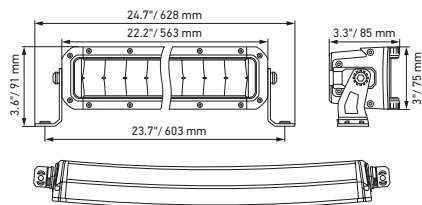

## Plano de medidas

Black Magic 20" Slim Curved Lightbar

Black Magic 32" Slim Curved Lightbar

Black Magic 40" Slim Curved Lightbar

# DETALLES TÉCNICOS

## Datos técnicos

Versión	Double Row Curved Lightbar		
	21,5"	30"	40"
N.º de artículo	1FJ 358 196-601	1FJ 358 196-611	1FJ 358 196-621
Tensión nominal	Multivoltaje		
Tensión de servicio	10–30 V		
Consumo eléctrico	6,78 A (12 V) 3,45 A (24 V)	10,03 A (12 V) 5,06 A (24 V)	14,08 A (12 V) 6,94 A (24 V)
Consumo de potencia máx.	91 W	134 W	186 W
Función lumínica	Luz de carretera (ECE-R149)		
Fuente lumínica	LED		
Temperatura del color	5.700 Kelvin		
Material	Aluminio, soporte de acero inoxidable, negro		
Peso	3.200 g	4.500 g	5.500 g
Tipo de protección	IP 68, IP 69K		
Protección CEM	ECE-R10		
Fijación	Vertical / suspendida		
Conexión	Cable de 2.000 mm con extremos abiertos		
Tipo de montaje	Fijación con tornillos		
<b>Ref. CEPE</b>	<b>45</b>	<b>40</b>	<b>45</b>
Cantidad de LED	40	60	80
Potencia luminosa (efectiva)	5.880 lm	7.900 lm	9.222 lm
Aplicación	1) Para la circulación en la vía pública: camiones, coches, SUV (observe la normativa legal vigente) 2) Para vehículos offroad como todoterrenos, pick-ups, camiones, buggies, quads		

## Plano de medidas

**Black Magic 21,5" Double Row Curved Lightbar**

**Black Magic 30" Double Row Curved Lightbar**

**Black Magic 40" Double Row Curved Lightbar**