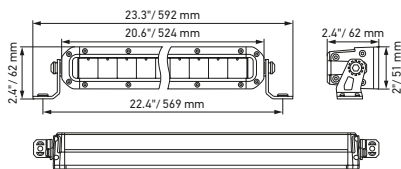

Plano de medidas

Black Magic 20" Slim Lightbar