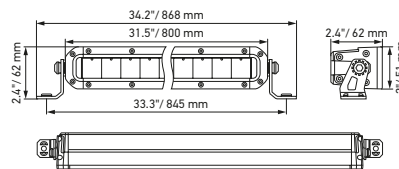

## Datos técnicos

Versión	Slim Lightbar		
	20"	32"	40"
N.º de artículo	1FJ 358 196-301	1FJ 358 196-311	1FJ 358 196-321
Tensión nominal	Multivoltaje		
Tensión de servicio	10–30 V		
Consumo eléctrico	3,68 A (12 V) 1,9 A (24 V)	5,83 A (12 V) 2,97 A (24 V)	7,6 A (12 V) 3,87 A (24 V)
Consumo de potencia máx.	51 W	79 W	102 W
Función lumínica	Luz de carretera (ECE-R149)		
Fuente lumínica	LED		
Temperatura del color	5.700 Kelvin		
Material	Aluminio, soporte de acero inoxidable, negro		
Peso	2.450 g	3.300 g	4.000 g
Tipo de protección	IP 68, IP 69K		
Protección CEM	ECE-R10		
Fijación	Vertical / suspendida		
Conexión	Cable de 2.000 mm con extremos abiertos		
Tipo de montaje	Fijación con tornillos		
<b>Ref. CEPE</b>	<b>50</b>		
Cantidad de LED	21	33	42
Potencia luminosa (efectiva)	3.910 lm	5.410 lm	6.815 lm
Aplicación	1) Para la circulación en la vía pública: camiones, coches, SUV (observe la normativa legal vigente) 2) Para vehículos offroad como todoterrenos, pick-ups, camiones, buggies, quads		

## Plano de medidas

Black Magic 20" Slim Lightbar

Black Magic 32" Slim Lightbar

Black Magic 40" Slim Lightbar