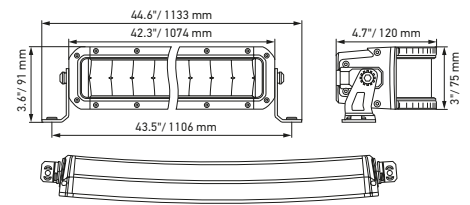

## Datos técnicos

Versión	Double Row Curved Lightbar		
	21,5"	30"	40"
N.º de artículo	1FJ 358 196-601	1FJ 358 196-611	1FJ 358 196-621
Tensión nominal	Multivoltaje		
Tensión de servicio	10–30 V		
Consumo eléctrico	6,78 A (12 V) 3,45 A (24 V)	10,03 A (12 V) 5,06 A (24 V)	14,08 A (12 V) 6,94 A (24 V)
Consumo de potencia máx.	91 W	134 W	186 W
Función lumínica	Luz de carretera (ECE-R149)		
Fuente lumínica	LED		
Temperatura del color	5.700 Kelvin		
Material	Aluminio, soporte de acero inoxidable, negro		
Peso	3.200 g	4.500 g	5.500 g
Tipo de protección	IP 68, IP 69K		
Protección CEM	ECE-R10		
Fijación	Vertical / suspendida		
Conexión	Cable de 2.000 mm con extremos abiertos		
Tipo de montaje	Fijación con tornillos		
<b>Ref. CEPE</b>	<b>45</b>	<b>40</b>	<b>45</b>
Cantidad de LED	40	60	80
Potencia luminosa (efectiva)	5.880 lm	7.900 lm	9.222 lm
Aplicación	1) Para la circulación en la vía pública: camiones, coches, SUV (observe la normativa legal vigente) 2) Para vehículos offroad como todoterrenos, pick-ups, camiones, buggies, quads		

## Plano de medidas

**Black Magic 21,5" Double Row Curved Lightbar**

**Black Magic 30" Double Row Curved Lightbar**

**Black Magic 40" Double Row Curved Lightbar**

# ILUMINACIÓN

Los diagramas de distribución de la luz muestran el alcance de dos faros.