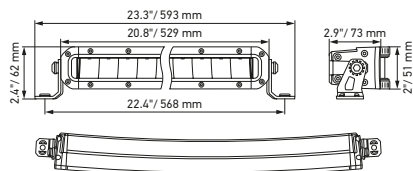

Plano de medidas

Black Magic 20" Slim Curved Lightbar