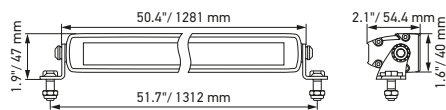

## Tekniske data

Version	LED Slim Lightbar				LED Double Lightbar
	20"	32"	40"	50"	21,5"
Mærkespænding	Multivolt				
Driftsspænding	10–30 V				
Strømförbrug	5,7–8 A (12 V) 2,8–3,9 A (24 V)	8,9–12,5 A (12 V) 4,2–6,1 A (24 V)	10,1–14,9 A (12 V) 4,9–7,8 A (24 V)	11,8–19,2 A (12 V) 5,6–10,1 A (24 V)	6,7–14,6 A (12 V) 3,5–7,2 A (24 V)
Effektforbrug	105 W	165 W	210 W	270 W	200 W
Lysfunktion	Spot (kun offroad)				
Lyskilde	LED				
Farvetemperatur	5.700 kelvin				
Materiale	Aluminium, holder af sort rustfrit stål				
Vægt	1.400 g	1.780 g	2.400 g	3.000 g	2.420 g
Kapslingsklasse	IP 68, IP 69K				
EMC-beskyttelse	ECE-R10				
Montering	Stående / hængende				
Tilslutning	2.000 mm ledning med åbne ender				
Antal LED'er	21	33	42	54	40
Lysstyrke (effektiv)	maks. 6.000 lm	maks. 9.000 lm	maks. 12.000 lm	maks. 15.000 lm	maks. 11.000 lm
Anvendelse	Til offroad-køretøjer som terrænbiler, SUV'er, pick-ups, trucks, buggies, ATV'er				

## Teknisk tegning

Black Magic Lightbar 20" (Slim)

Black Magic Lightbar 32" (Slim)

Black Magic Lightbar 40" (Slim)

Black Magic Lightbar 50" (Slim)

Black Magic Lightbar 21,5" (Double)

# LYSFORDELING

Lysfordelingsdiagrammerne viser rækkevidden for to lygter.