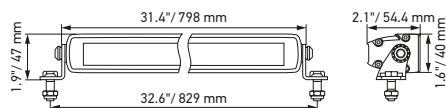

## Tekniske data

Version	LED Slim Lightbar				LED Double Lightbar
	20"	32"	40"	50"	21,5"
Mærkespænding	Multivolt				
Driftsspænding	10–30 V				
Strømförbrug	5,7–8 A (12 V) 2,8–3,9 A (24 V)	8,9–12,5 A (12 V) 4,2–6,1 A (24 V)	10,1–14,9 A (12 V) 4,9–7,8 A (24 V)	11,8–19,2 A (12 V) 5,6–10,1 A (24 V)	6,7–14,6 A (12 V) 3,5–7,2 A (24 V)
Effektforbrug	105 W	165 W	210 W	270 W	200 W
Lysfunktion	Spot (kun offroad)				
Lyskilde	LED				
Farvetemperatur	5.700 kelvin				
Materiale	Aluminium, holder af sort rustfrit stål				
Vægt	1.400 g	1.780 g	2.400 g	3.000 g	2.420 g
Kapslingsklasse	IP 68, IP 69K				
EMC-beskyttelse	ECE-R10				
Montering	Stående / hængende				
Tilslutning	2.000 mm ledning med åbne ender				
Antal LED'er	21	33	42	54	40
Lysstyrke (effektiv)	maks. 6.000 lm	maks. 9.000 lm	maks. 12.000 lm	maks. 15.000 lm	maks. 11.000 lm
Anvendelse	Til offroad-køretøjer som terrænbiler, SUV'er, pick-ups, trucks, buggies, ATV'er				

## Teknisk tegning

Black Magic Lightbar 20" (Slim)

Black Magic Lightbar 32" (Slim)

Black Magic Lightbar 40" (Slim)

Black Magic Lightbar 50" (Slim)

Black Magic Lightbar 21,5" (Double)