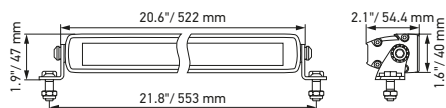

## Tekniske data

Version	LED Slim Lightbar				LED Double Lightbar
	20"	32"	40"	50"	21,5"
Mærkespænding	Multivolt				
Driftsspænding	10–30 V				
Strømförbrug	5,7–8 A (12 V) 2,8–3,9 A (24 V)	8,9–12,5 A (12 V) 4,2–6,1 A (24 V)	10,1–14,9 A (12 V) 4,9–7,8 A (24 V)	11,8–19,2 A (12 V) 5,6–10,1 A (24 V)	6,7–14,6 A (12 V) 3,5–7,2 A (24 V)
Effektforbrug	105 W	165 W	210 W	270 W	200 W
Lysfunktion	Spot (kun offroad)				
Lyskilde	LED				
Farvetemperatur	5.700 kelvin				
Materiale	Aluminium, holder af sort rustfrit stål				
Vægt	1.400 g	1.780 g	2.400 g	3.000 g	2.420 g
Kapslingsklasse	IP 68, IP 69K				
EMC-beskyttelse	ECE-R10				
Montering	Stående / hængende				
Tilslutning	2.000 mm ledning med åbne ender				
Antal LED'er	21	33	42	54	40
Lysstyrke (effektiv)	maks. 6.000 lm	maks. 9.000 lm	maks. 12.000 lm	maks. 15.000 lm	maks. 11.000 lm
Anvendelse	Til offroad-køretøjer som terrænbiler, SUV'er, pick-ups, trucks, buggies, ATV'er				

## Teknisk tegning

Black Magic Lightbar 20" (Slim)

Black Magic Lightbar 32" (Slim)

Black Magic Lightbar 40" (Slim)

Black Magic Lightbar 50" (Slim)

Black Magic Lightbar 21,5" (Double)