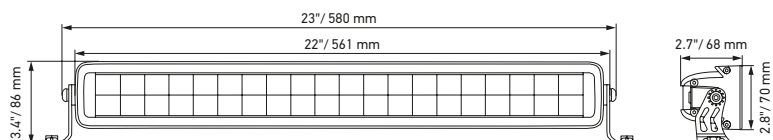

## Tekniske data

Version	LED Slim Lightbar				LED Double Lightbar
	20"	32"	40"	50"	21,5"
Mærkespænding	Multivolt				
Driftsspænding	10–30 V				
Strømförbrug	5,7–8 A (12 V) 2,8–3,9 A (24 V)	8,9–12,5 A (12 V) 4,2–6,1 A (24 V)	10,1–14,9 A (12 V) 4,9–7,8 A (24 V)	11,8–19,2 A (12 V) 5,6–10,1 A (24 V)	6,7–14,6 A (12 V) 3,5–7,2 A (24 V)
Effektforbrug	105 W	165 W	210 W	270 W	200 W
Lysfunktion	Spot (kun offroad)				
Lyskilde	LED				
Farvetemperatur	5.700 kelvin				
Materiale	Aluminium, holder af sort rustfrit stål				
Vægt	1.400 g	1.780 g	2.400 g	3.000 g	2.420 g
Kapslingsklasse	IP 68, IP 69K				
EMC-beskyttelse	ECE-R10				
Montering	Stående / hængende				
Tilslutning	2.000 mm ledning med åbne ender				
Antal LED'er	21	33	42	54	40
Lysstyrke (effektiv)	maks. 6.000 lm	maks. 9.000 lm	maks. 12.000 lm	maks. 15.000 lm	maks. 11.000 lm
Anvendelse	Til offroad-køretøjer som terrænbiler, SUV'er, pick-ups, trucks, buggies, ATV'er				

## Teknisk tegning

Black Magic Lightbar 20" (Slim)

Black Magic Lightbar 32" (Slim)

Black Magic Lightbar 40" (Slim)

Black Magic Lightbar 50" (Slim)

Black Magic Lightbar 21,5" (Double)