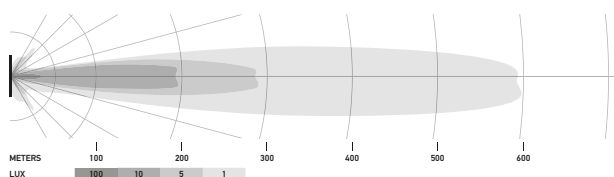

Black Magic Lightbar 40", Slim