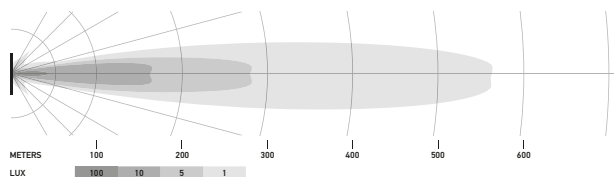

LYSFORDELING

Lysfordelingsdiagrammerne viser rækkevidden for to lygter.

Black Magic Lightbar 20", Slim