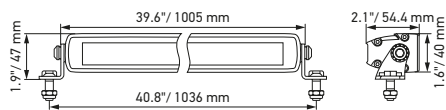

## Tekniske data

Version	LED Slim Lightbar				LED Double Lightbar
	20"	32"	40"	50"	21,5"
Mærkespænding	Multivolt				
Driftsspænding	10–30 V				
Strømförbrug	5,7–8 A (12 V) 2,8–3,9 A (24 V)	8,9–12,5 A (12 V) 4,2–6,1 A (24 V)	10,1–14,9 A (12 V) 4,9–7,8 A (24 V)	11,8–19,2 A (12 V) 5,6–10,1 A (24 V)	6,7–14,6 A (12 V) 3,5–7,2 A (24 V)
Effektforbrug	105 W	165 W	210 W	270 W	200 W
Lysfunktion	Spot (kun offroad)				
Lyskilde	LED				
Farvetemperatur	5.700 kelvin				
Materiale	Aluminium, holder af sort rustfrit stål				
Vægt	1.400 g	1.780 g	2.400 g	3.000 g	2.420 g
Kapslingsklasse	IP 68, IP 69K				
EMC-beskyttelse	ECE-R10				
Montering	Stående / hængende				
Tilslutning	2.000 mm ledning med åbne ender				
Antal LED'er	21	33	42	54	40
Lysstyrke (effektiv)	maks. 6.000 lm	maks. 9.000 lm	maks. 12.000 lm	maks. 15.000 lm	maks. 11.000 lm
Anvendelse	Til offroad-køretøjer som terrænbiler, SUV'er, pick-ups, trucks, buggies, ATV'er				

## Teknisk tegning

Black Magic Lightbar 20" (Slim)

Black Magic Lightbar 32" (Slim)

Black Magic Lightbar 40" (Slim)

Black Magic Lightbar 50" (Slim)

Black Magic Lightbar 21,5" (Double)

# LYSFORDELING

Lysfordelingsdiagrammerne viser rækkevidden for to lygter.