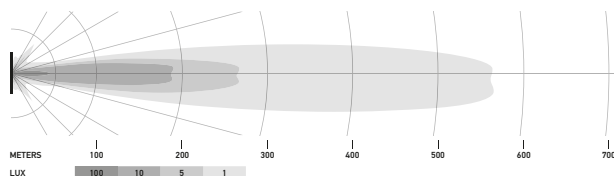

Black Magic Lightbar 32", Slim