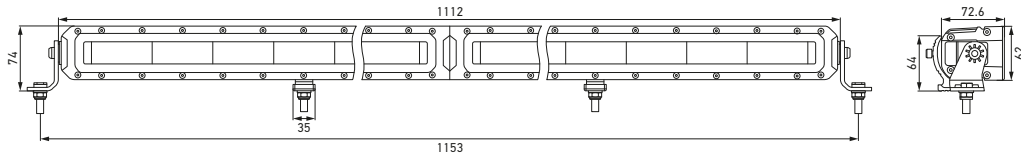

TECHNISCHE INFORMATIE

Technische specificaties

Versie	22" Single Twin Lightbar Black Magic Tough Pro	44" Single Twin Lightbar Black Magic Tough Pro	18" Double Twin Lightbar Black Magic Tough Pro	38" Double Twin Lightbar Black Magic Tough Pro
Artikelnummer	1FJ 358 550-401	1FJ 358 550-411	1FJ 358 550-421	1FJ 358 550-431
Bedrijfsspanningsbereik	Multivolt (10 – 30 V)			
Nominale spanning	12 V en 24 V			
Opgenomen vermogen	84 W	192 W	144 W	336 W
Lichtopbrengst (effectief)				
ECE-modus:	1.537 lm	2.574 lm	1.800 lm	4.660 lm
High-boost-modus:	3.020 lm	6.004 lm	4.400 lm	10.515 lm
Ref.-getal	20 + 20	25 + 25	20 + 20	25 + 25
Lichtfunctie	Verstraler, positielicht (wit en geel), high-boost-modus, welcome- en goodbye-light			
Lichtbron	114 leds, met led-positielicht (wit en geel)	234 leds, met led-positielicht (wit en geel)	96 leds, met led-positielicht (wit en geel)	208 leds, met led-positielicht (wit en geel)
Kleurtemperatuur	5700 K			
Bouwworm	2 verstralers in 1 behuizing			
Materiaal	Behuizing: Aluminium met elektroforetische coating			
Gewicht	3.900 g	6.010 g	3.200 g	7.200 g
Omgevingstemperatuur	- 30 °C tot + 65 °C			
Opslagtemperatuur	- 40 °C tot + 85 °C			
Beschermingsklasse	IP 68, IP 69K			
Getest	ECE-R10, positielicht wit: ECE-R148, grootlicht: ECE-R149			
Bevestiging	Montagebeugels voor zij- en middenmontage			
Aansluiting	ATP-stekker met 1.500 mm kabel, plus optionele 500 mm kabel met gestripte uiteinden			

TECHNISCHE INFORMATIE

Maatschets

22" Single Twin Lightbar Black Magic Tough Pro

18" Double Twin Lightbar Black Magic Tough Pro

44" Single Twin Lightbar Black Magic Tough Pro

38" Double Twin Lightbar Black Magic Tough Pro