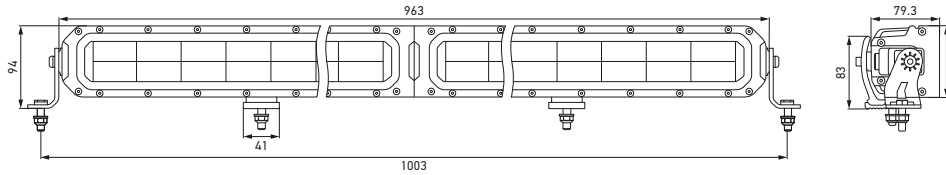

TECHNISCHE INFORMATIE

Technische specificaties

Versie	22" Single Twin Lightbar Black Magic Tough Pro	44" Single Twin Lightbar Black Magic Tough Pro	18" Double Twin Lightbar Black Magic Tough Pro	38" Double Twin Lightbar Black Magic Tough Pro
Artikelnummer	1FJ 358 550-401	1FJ 358 550-411	1FJ 358 550-421	1FJ 358 550-431
Bedrijfsspanningsbereik	Multivolt (10 – 30 V)			
Nominale spanning	12 V en 24 V			
Opgenomen vermogen	84 W	192 W	144 W	336 W
Lichtopbrengst (effectief)				
ECE-modus:	1.537 lm	2.574 lm	1.800 lm	4.660 lm
High-boost-modus:	3.020 lm	6.004 lm	4.400 lm	10.515 lm
Ref.-getal	20 + 20	25 + 25	20 + 20	25 + 25
Lichtfunctie	Verstraler, positielicht (wit en geel), high-boost-modus, welcome- en goodbye-light			
Lichtbron	114 leds, met led-positielicht (wit en geel)	234 leds, met led-positielicht (wit en geel)	96 leds, met led-positielicht (wit en geel)	208 leds, met led-positielicht (wit en geel)
Kleurtemperatuur	5700 K			
Bouwworm	2 verstralers in 1 behuizing			
Materiaal	Behuizing: Aluminium met elektroforetische coating			
Gewicht	3.900 g	6.010 g	3.200 g	7.200 g
Omgevingstemperatuur	- 30 °C tot + 65 °C			
Opslagtemperatuur	- 40 °C tot + 85 °C			
Beschermingsklasse	IP 68, IP 69K			
Getest	ECE-R10, positielicht wit: ECE-R148, grootlicht: ECE-R149			
Bevestiging	Montagebeugels voor zij- en middenmontage			
Aansluiting	ATP-stekker met 1.500 mm kabel, plus optionele 500 mm kabel met gestripte uiteinden			

TECHNISCHE INFORMATIE

Maatschets

22" Single Twin Lightbar Black Magic Tough Pro

18" Double Twin Lightbar Black Magic Tough Pro

44" Single Twin Lightbar Black Magic Tough Pro

38" Double Twin Lightbar Black Magic Tough Pro