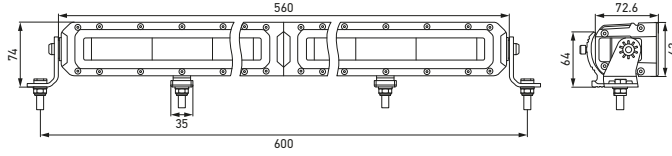

TECHNISCHE INFORMATIE

Technische specificaties

Versie	22" Single Twin Lightbar Black Magic Tough Pro	44" Single Twin Lightbar Black Magic Tough Pro	18" Double Twin Lightbar Black Magic Tough Pro	38" Double Twin Lightbar Black Magic Tough Pro
Artikelnummer	1FJ 358 550-401	1FJ 358 550-411	1FJ 358 550-421	1FJ 358 550-431
Bedrijfsspanningsbereik	Multivolt (10 – 30 V)			
Nominale spanning	12 V en 24 V			
Opgenomen vermogen	84 W	192 W	144 W	336 W
Lichtopbrengst (effectief)				
ECE-modus:	1.537 lm	2.574 lm	1.800 lm	4.660 lm
High-boost-modus:	3.020 lm	6.004 lm	4.400 lm	10.515 lm
Ref.-getal	20 + 20	25 + 25	20 + 20	25 + 25
Lichtfunctie	Verstraler, positielicht (wit en geel), high-boost-modus, welcome- en goodbye-light			
Lichtbron	114 leds, met led-positielicht (wit en geel)	234 leds, met led-positielicht (wit en geel)	96 leds, met led-positielicht (wit en geel)	208 leds, met led-positielicht (wit en geel)
Kleurtemperatuur	5700 K			
Bouwworm	2 verstralers in 1 behuizing			
Materiaal	Behuizing: Aluminium met elektroforetische coating			
Gewicht	3.900 g	6.010 g	3.200 g	7.200 g
Omgevingstemperatuur	- 30 °C tot + 65 °C			
Opslagtemperatuur	- 40 °C tot + 85 °C			
Beschermingsklasse	IP 68, IP 69K			
Getest	ECE-R10, positielicht wit: ECE-R148, grootlicht: ECE-R149			
Bevestiging	Montagebeugels voor zij- en middenmontage			
Aansluiting	ATP-stekker met 1.500 mm kabel, plus optionele 500 mm kabel met gestripte uiteinden			

TECHNISCHE INFORMATIE

Maatschets

22" Single Twin Lightbar Black Magic Tough Pro

18" Double Twin Lightbar Black Magic Tough Pro

44" Single Twin Lightbar Black Magic Tough Pro

38" Double Twin Lightbar Black Magic Tough Pro