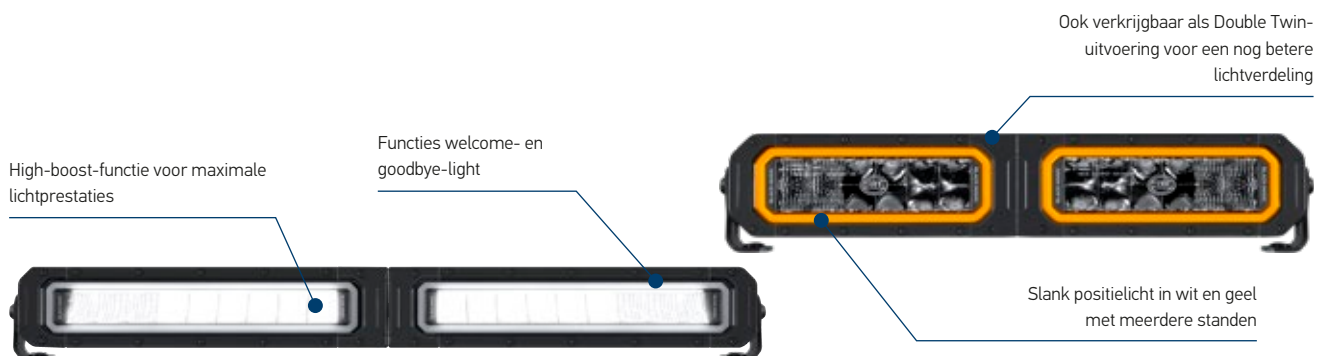

PRODUCT-INFO

Black Magic Tough Pro Twin

- Ontwerp met dubbele koplamp: Twee extra koplampen in een compacte behuizing voor maximale lichtopbrengst en montage in het midden van het voertuig
- High-boost-functie: Extra sterke lichtopbrengst voor veeleisende toepassingen op de weg en offroad
- Veelzijdig ontwerp: Verschillende lichtvormen ("O", 'U', omgekeerde "U") voor een unieke look

PRODUCTKENMERKEN

De HELLA Black Magic Tough Pro Twin biedt maximale flexibiliteit met 2 extra koplampen in een Lightbar. Het positielicht is verkrijgbaar in wit volgens ECE-R148 voor wegverkeer of in geel voor offroad gebruik.