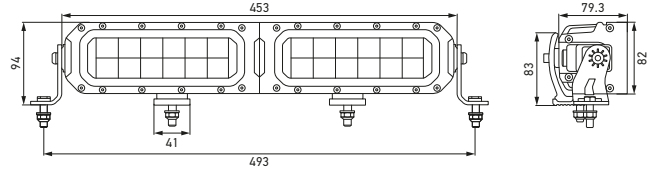

TECHNISCHE INFORMATIE

Technische specificaties

Versie	22" Single Twin Lightbar Black Magic Tough Pro	44" Single Twin Lightbar Black Magic Tough Pro	18" Double Twin Lightbar Black Magic Tough Pro	38" Double Twin Lightbar Black Magic Tough Pro
Artikelnummer	1FJ 358 550-401	1FJ 358 550-411	1FJ 358 550-421	1FJ 358 550-431
Bedrijfsspanningsbereik	Multivolt (10 – 30 V)			
Nominale spanning	12 V en 24 V			
Opgenomen vermogen	84 W	192 W	144 W	336 W
Lichtopbrengst (effectief)				
ECE-modus:	1.537 lm	2.574 lm	1.800 lm	4.660 lm
High-boost-modus:	3.020 lm	6.004 lm	4.400 lm	10.515 lm
Ref.-getal	20 + 20	25 + 25	20 + 20	25 + 25
Lichtfunctie	Verstraler, positielicht (wit en geel), high-boost-modus, welcome- en goodbye-light			
Lichtbron	114 leds, met led-positielicht (wit en geel)	234 leds, met led-positielicht (wit en geel)	96 leds, met led-positielicht (wit en geel)	208 leds, met led-positielicht (wit en geel)
Kleurtemperatuur	5700 K			
Bouwworm	2 verstralers in 1 behuizing			
Materiaal	Behuizing: Aluminium met elektroforetische coating			
Gewicht	3.900 g	6.010 g	3.200 g	7.200 g
Omgevingstemperatuur	- 30 °C tot + 65 °C			
Opslagtemperatuur	- 40 °C tot + 85 °C			
Beschermingsklasse	IP 68, IP 69K			
Getest	ECE-R10, positielicht wit: ECE-R148, grootlicht: ECE-R149			
Bevestiging	Montagebeugels voor zij- en middenmontage			
Aansluiting	ATP-stekker met 1.500 mm kabel, plus optionele 500 mm kabel met gestripte uiteinden			

TECHNISCHE INFORMATIE

Maatschets

22" Single Twin Lightbar Black Magic Tough Pro

18" Double Twin Lightbar Black Magic Tough Pro

44" Single Twin Lightbar Black Magic Tough Pro

38" Double Twin Lightbar Black Magic Tough Pro