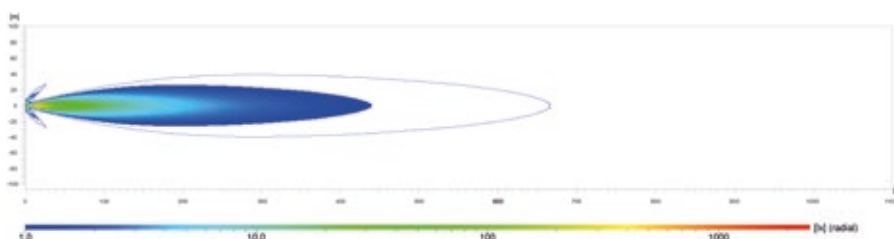

44" Single Twin Lightbar Black Magic Tough Pro | 1FJ 358 550-411

Numero di riferimento 50 | ECE- + modalità High Boost | luce abbagliante