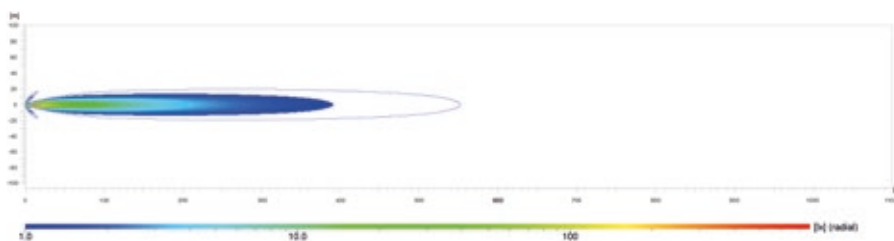

DISTRIBUZIONE DELLA LUCE

Le distribuzioni della luce si riferiscono a 1 Twin Lightbar in funzione. Scala fino a 1.100 metri.

22" Single Twin Lightbar Black Magic Tough Pro | 1FJ 358 550-401

Numero di riferimento 40 | ECE- + modalità High Boost | luce abbagliante