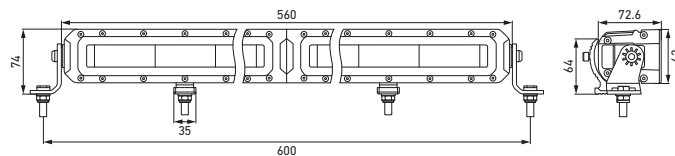

DATI TECNICI

Dati tecnici				
Versione	22" Single Twin Lightbar Black Magic Tough Pro	44" Single Twin Lightbar Black Magic Tough Pro	18" Double Twin Lightbar Black Magic Tough Pro	38" Double Twin Lightbar Black Magic Tough Pro
Codice articolo	1FJ 358 550-401	1FJ 358 550-411	1FJ 358 550-421	1FJ 358 550-431
Campo tensione d'esercizio	Multitensione (10–30 V)			
Tensione nominale	12 V e 24 V			
Potenza assorbita	84 W	192 W	144 W	336 W
Efficienza luminosa (effettiva)				
Modalità ECE:	1.537 lm	2.574 lm	1.800 lm	4.660 lm
Modalità High Boost:	3.020 lm	6.004 lm	4.400 lm	10.515 lm
N. rif.	20 + 20	25 + 25	20 + 20	25 + 25
Funzione di illuminazione	Luce abbagliante, luce di posizione (bianca e ambra), modalità High Boost, luce di benvenuto e di commiato			
Sorgente luminosa	114 LED, con luce di posizione a LED (bianca e gialla)	234 LED, con luce di posizione a LED (bianca e gialla)	96 LED, con luce di posizione a LED (bianca e gialla)	208 LED, con luce di posizione a LED (bianca e gialla)
Temperatura di colore	5.700 K			
Forma costruttiva	2 proiettori supplementari in 1 corpo esterno			
Materiale	Corpo esterno: alluminio con rivestimento in elettroforesi			
Peso	3.900 g	6.010 g	3.200 g	7.200 g
Temperatura ambiente	da - 30 °C a + 65 °C			
Temperatura di conservazione	da - 40 °C a + 85 °C			
Grado di protezione	IP 68, IP 69K			
Omologazione	ECE-R10, luce di posizione bianca: ECE-R148, luce abbagliante: ECE-R149			
Fissaggio	Supporto di fissaggio laterale e centrale			
Collegamento	Connettore ATP con cavo da 1.500 mm, più cavo opzionale da 500 mm, con estremità aperte			

DATI TECNICI

Disegno quotato

22" Single Twin Lightbar Black Magic Tough Pro

18" Double Twin Lightbar Black Magic Tough Pro

44" Single Twin Lightbar Black Magic Tough Pro

38" Double Twin Lightbar Black Magic Tough Pro