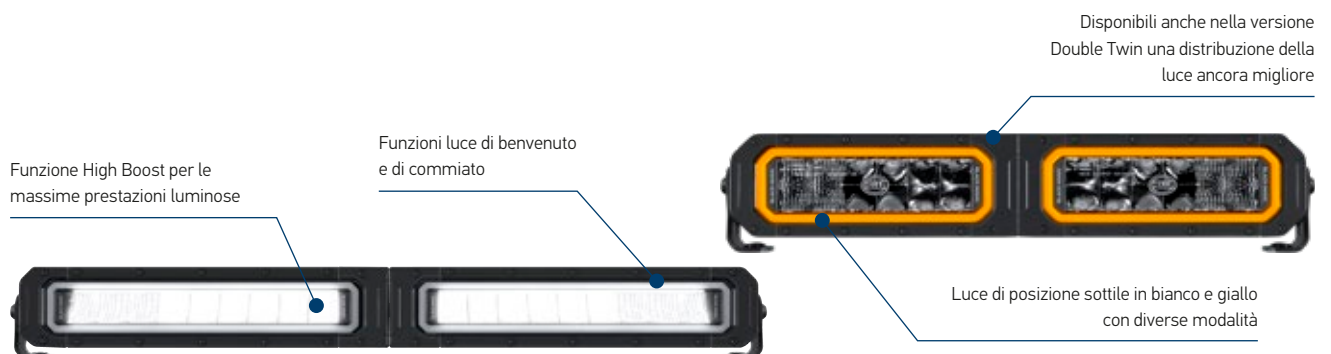

SCHEDA PRODOTTO

Black Magic Tough Pro Twin

- Design proiettore doppio: Due proiettori supplementari in un corpo esterno compatto per la massima resa luminosa e montaggio centrale sul veicolo
- Funzione High Boost: elevatissima efficienza luminosa per applicazioni impegnative su strada e fuoristrada
- Design versatile: differenti forme di luce ("O", "U", "U" rovesciata) per un look unico

CARATTERISTICHE DEL PRODOTTO

HELLA Black Magic Tough Pro Twin offre la massima flessibilità con 2 proiettori supplementari in una lightbar. La luce di posizione è disponibile in bianco secondo la norma ECE-R148 per il traffico stradale o in giallo per l'uso fuoristrada.

Varie forme, come una "O" ad effetto, una potente "U" o una dinamica "U" rovesciata, si adattano allo stile individuale. Il design della luce visibile sul telaio esterno della lightbar assicura un'estetica inconfondibile su qualsiasi strada o terreno.