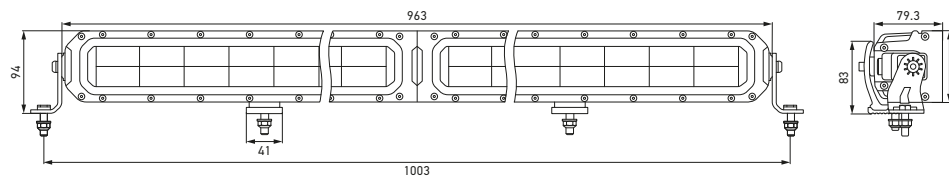

DATI TECNICI

Dati tecnici				
Versione	22" Single Twin Lightbar Black Magic Tough Pro	44" Single Twin Lightbar Black Magic Tough Pro	18" Double Twin Lightbar Black Magic Tough Pro	38" Double Twin Lightbar Black Magic Tough Pro
Codice articolo	1FJ 358 550-401	1FJ 358 550-411	1FJ 358 550-421	1FJ 358 550-431
Campo tensione d'esercizio	Multitensione (10–30 V)			
Tensione nominale	12 V e 24 V			
Potenza assorbita	84 W	192 W	144 W	336 W
Efficienza luminosa (effettiva)				
Modalità ECE:	1.537 lm	2.574 lm	1.800 lm	4.660 lm
Modalità High Boost:	3.020 lm	6.004 lm	4.400 lm	10.515 lm
N. rif.	20 + 20	25 + 25	20 + 20	25 + 25
Funzione di illuminazione	Luce abbagliante, luce di posizione (bianca e ambra), modalità High Boost, luce di benvenuto e di commiato			
Sorgente luminosa	114 LED, con luce di posizione a LED (bianca e gialla)	234 LED, con luce di posizione a LED (bianca e gialla)	96 LED, con luce di posizione a LED (bianca e gialla)	208 LED, con luce di posizione a LED (bianca e gialla)
Temperatura di colore	5.700 K			
Forma costruttiva	2 proiettori supplementari in 1 corpo esterno			
Materiale	Corpo esterno: alluminio con rivestimento in elettroforesi			
Peso	3.900 g	6.010 g	3.200 g	7.200 g
Temperatura ambiente	da - 30 °C a + 65 °C			
Temperatura di conservazione	da - 40 °C a + 85 °C			
Grado di protezione	IP 68, IP 69K			
Omologazione	ECE-R10, luce di posizione bianca: ECE-R148, luce abbagliante: ECE-R149			
Fissaggio	Supporto di fissaggio laterale e centrale			
Collegamento	Connettore ATP con cavo da 1.500 mm, più cavo opzionale da 500 mm, con estremità aperte			

DATI TECNICI

Disegno quotato

22" Single Twin Lightbar Black Magic Tough Pro

18" Double Twin Lightbar Black Magic Tough Pro

44" Single Twin Lightbar Black Magic Tough Pro

38" Double Twin Lightbar Black Magic Tough Pro