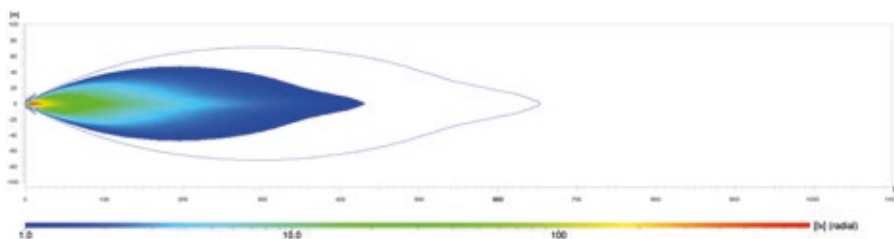

38" Double Twin Lightbar Black Magic Tough Pro | 1FJ 358 550-431

Numero di riferimento 50 | ECE- + modalità High Boost | luce abbagliante