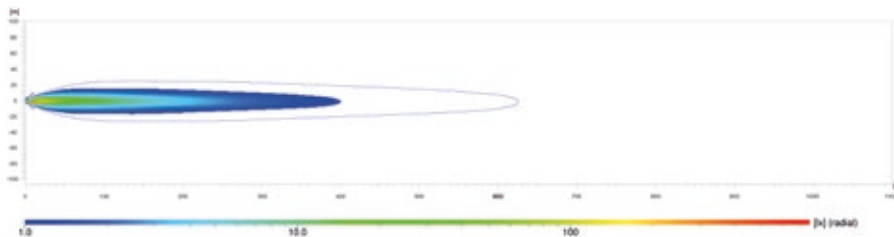

18" Double Twin Lightbar Black Magic Tough Pro | 1FJ 358 550-421

Numero di riferimento 40 | ECE- + modalità High Boost | luce abbagliante