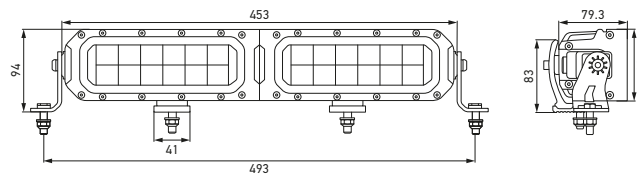

DATI TECNICI

Dati tecnici				
Versione	22" Single Twin Lightbar Black Magic Tough Pro	44" Single Twin Lightbar Black Magic Tough Pro	18" Double Twin Lightbar Black Magic Tough Pro	38" Double Twin Lightbar Black Magic Tough Pro
Codice articolo	1FJ 358 550-401	1FJ 358 550-411	1FJ 358 550-421	1FJ 358 550-431
Campo tensione d'esercizio	Multitensione (10–30 V)			
Tensione nominale	12 V e 24 V			
Potenza assorbita	84 W	192 W	144 W	336 W
Efficienza luminosa (effettiva)				
Modalità ECE:	1.537 lm	2.574 lm	1.800 lm	4.660 lm
Modalità High Boost:	3.020 lm	6.004 lm	4.400 lm	10.515 lm
N. rif.	20 + 20	25 + 25	20 + 20	25 + 25
Funzione di illuminazione	Luce abbagliante, luce di posizione (bianca e ambra), modalità High Boost, luce di benvenuto e di commiato			
Sorgente luminosa	114 LED, con luce di posizione a LED (bianca e gialla)	234 LED, con luce di posizione a LED (bianca e gialla)	96 LED, con luce di posizione a LED (bianca e gialla)	208 LED, con luce di posizione a LED (bianca e gialla)
Temperatura di colore	5.700 K			
Forma costruttiva	2 proiettori supplementari in 1 corpo esterno			
Materiale	Corpo esterno: alluminio con rivestimento in elettroforesi			
Peso	3.900 g	6.010 g	3.200 g	7.200 g
Temperatura ambiente	da - 30 °C a + 65 °C			
Temperatura di conservazione	da - 40 °C a + 85 °C			
Grado di protezione	IP 68, IP 69K			
Omologazione	ECE-R10, luce di posizione bianca: ECE-R148, luce abbagliante: ECE-R149			
Fissaggio	Supporto di fissaggio laterale e centrale			
Collegamento	Connettore ATP con cavo da 1.500 mm, più cavo opzionale da 500 mm, con estremità aperte			

DATI TECNICI

Disegno quotato

22" Single Twin Lightbar Black Magic Tough Pro

18" Double Twin Lightbar Black Magic Tough Pro

44" Single Twin Lightbar Black Magic Tough Pro

38" Double Twin Lightbar Black Magic Tough Pro