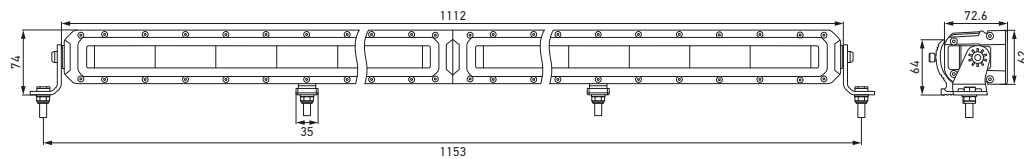

DATI TECNICI

Dati tecnici				
Versione	22" Single Twin Lightbar Black Magic Tough Pro	44" Single Twin Lightbar Black Magic Tough Pro	18" Double Twin Lightbar Black Magic Tough Pro	38" Double Twin Lightbar Black Magic Tough Pro
Codice articolo	1FJ 358 550-401	1FJ 358 550-411	1FJ 358 550-421	1FJ 358 550-431
Campo tensione d'esercizio	Multitensione (10–30 V)			
Tensione nominale	12 V e 24 V			
Potenza assorbita	84 W	192 W	144 W	336 W
Efficienza luminosa (effettiva)				
Modalità ECE:	1.537 lm	2.574 lm	1.800 lm	4.660 lm
Modalità High Boost:	3.020 lm	6.004 lm	4.400 lm	10.515 lm
N. rif.	20 + 20	25 + 25	20 + 20	25 + 25
Funzione di illuminazione	Luce abbagliante, luce di posizione (bianca e ambra), modalità High Boost, luce di benvenuto e di commiato			
Sorgente luminosa	114 LED, con luce di posizione a LED (bianca e gialla)	234 LED, con luce di posizione a LED (bianca e gialla)	96 LED, con luce di posizione a LED (bianca e gialla)	208 LED, con luce di posizione a LED (bianca e gialla)
Temperatura di colore	5.700 K			
Forma costruttiva	2 proiettori supplementari in 1 corpo esterno			
Materiale	Corpo esterno: alluminio con rivestimento in elettroforesi			
Peso	3.900 g	6.010 g	3.200 g	7.200 g
Temperatura ambiente	da - 30 °C a + 65 °C			
Temperatura di conservazione	da - 40 °C a + 85 °C			
Grado di protezione	IP 68, IP 69K			
Omologazione	ECE-R10, luce di posizione bianca: ECE-R148, luce abbagliante: ECE-R149			
Fissaggio	Supporto di fissaggio laterale e centrale			
Collegamento	Connettore ATP con cavo da 1.500 mm, più cavo opzionale da 500 mm, con estremità aperte			

DATI TECNICI

Disegno quotato

22" Single Twin Lightbar Black Magic Tough Pro

18" Double Twin Lightbar Black Magic Tough Pro

44" Single Twin Lightbar Black Magic Tough Pro

38" Double Twin Lightbar Black Magic Tough Pro