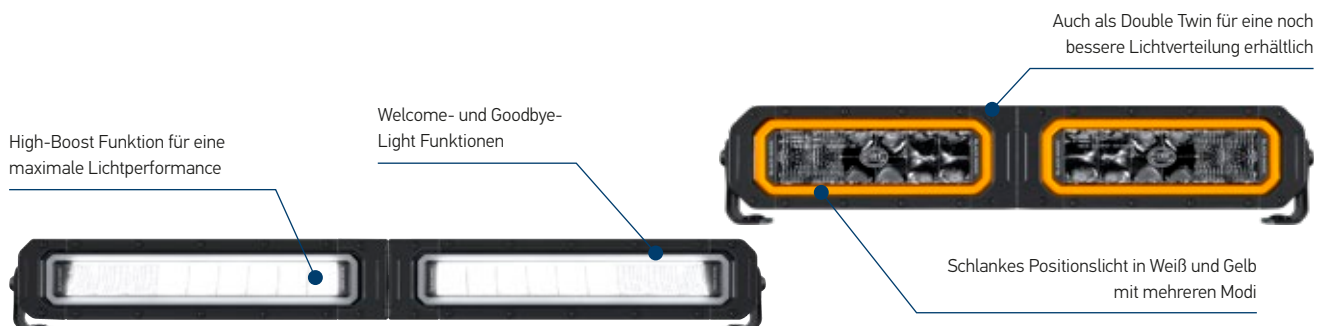

### Black Magic Tough Pro Twin

- Doppelscheinwerfer-Design: Zwei Zusatzscheinwerfer in einem kompakten Gehäuse für maximale Lichtleistung und mittige Montage am Fahrzeug
- High-Boost-Funktion: Extra starke Lichtleistung für anspruchsvolle Einsätze auf Straße und Offroad
- Vielseitiges Design: Verschiedene Lichtformen („O“, „U“, umgekehrtes „U“) für einen einzigartigen Look

## PRODUKTMERKMALE

Die HELLA Black Magic Tough Pro Twin bietet mit 2 Zusatzscheinwerfern in einer Lightbar maximale Flexibilität. Das Positionslicht ist in Weiß gemäß ECE-R148 für den Straßenverkehr oder in Gelb für den Offroad-Bereich verfügbar.