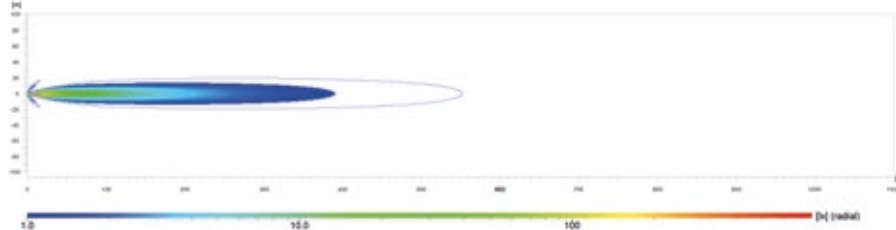

LICHTVERTEILUNG

Die Lichtverteilungen zeigen jeweils 1 Twin-Lightbar in Funktion. Skala bis 1.100 Meter.

22" Single Twin Lightbar Black Magic Tough Pro | 1FJ 358 550-401

Referenzzahl 40 | ECE- + High-Boost-Modus | Fernlicht