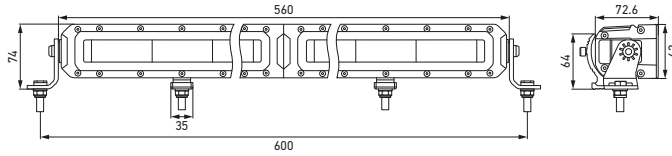

44" Single Twin Lightbar Black Magic Tough Pro

TECHNISCHE DETAILS

Maßskizze

22" Single Twin Lightbar Black Magic Tough Pro