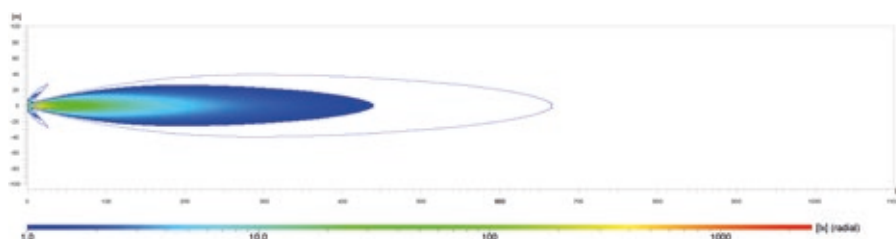

44" Single Twin Lightbar Black Magic Tough Pro | 1FJ 358 550-411

Referenzzahl 50 | ECE- + High-Boost-Modus | Fernlicht