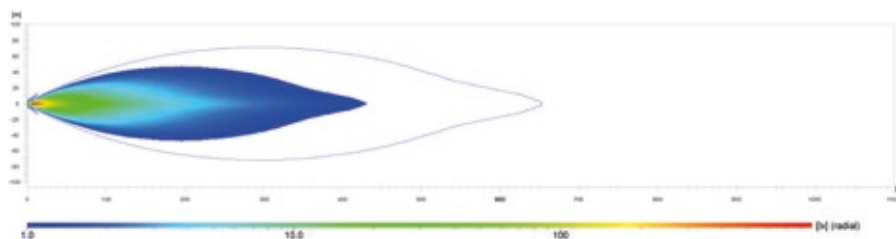

38" Double Twin Lightbar Black Magic Tough Pro | 1FJ 358 550-431

Referenzzahl 50 | ECE- + High-Boost-Modus | Fernlicht