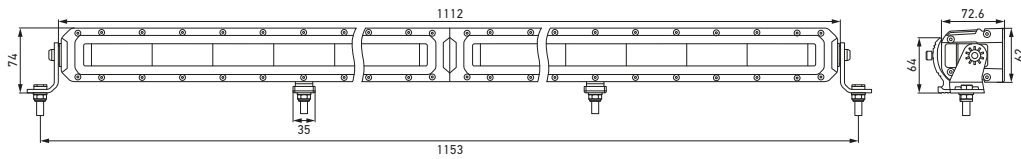

## Maßskizze

22" Single Twin Lightbar Black Magic Tough Pro

18" Double Twin Lightbar Black Magic Tough Pro

44" Single Twin Lightbar Black Magic Tough Pro

38" Double Twin Lightbar Black Magic Tough Pro

Single Twin Lightbar Black Magic Tough Pro  
Mit rückwärtigem und seitlichem Befestigungshalter