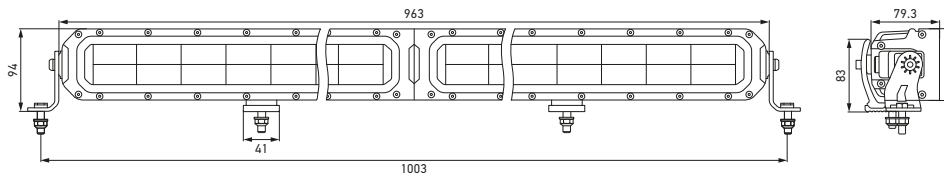

## Maßskizze

22" Single Twin Lightbar Black Magic Tough Pro

18" Double Twin Lightbar Black Magic Tough Pro

44" Single Twin Lightbar Black Magic Tough Pro

38" Double Twin Lightbar Black Magic Tough Pro

Single Twin Lightbar Black Magic Tough Pro  
Mit rückwärtigem und seitlichem Befestigungshalter