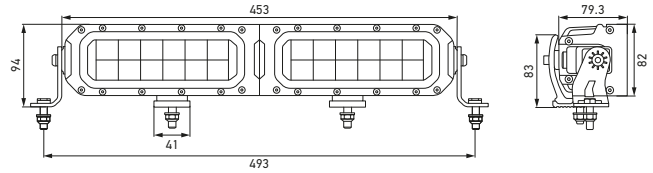

# TECHNISCHE DETAILS

Technische Daten				
Version	22" Single Twin Lightbar Black Magic Tough Pro	44" Single Twin Lightbar Black Magic Tough Pro	18" Double Twin Lightbar Black Magic Tough Pro	38" Double Twin Lightbar Black Magic Tough Pro
Artikelnummer	1FJ 358 550-401	1FJ 358 550-411	1FJ 358 550-421	1FJ 358 550-431
Betriebsspannungsbereich	Multivolt (10–30 V)			
Nennspannung	12 V und 24 V			
Leistungsaufnahme	84 W	192 W	144 W	336 W
Lichtleistung (effektiv)				
ECE-Modus:	1.537 lm	2.574 lm	1.800 lm	4.660 lm
High-Boost-Modus:	3.020 lm	6.004 lm	4.400 lm	10.515 lm
Ref.-Zahl	20 + 20	25 + 25	20 + 20	25 + 25
Lichtfunktion	Fernscheinwerfer, Positionslicht (weiß und gelb), High-Boost-Modus, Welcome- und Goodbye-Light			
Lichtquelle	114 LEDs, mit LED- Positionslicht (weiß und gelb)	234 LEDs, mit LED- Positionslicht (weiß und gelb)	96 LEDs, mit LED- Positionslicht (weiß und gelb)	208 LEDs, mit LED- Positionslicht (weiß und gelb)
Farbtemperatur	5.700 K			
Bauform	2 Zusatzscheinwerfer in 1 Gehäuse			
Material	Gehäuse: Aluminium mit Elektrophorese-Beschichtung			
Gewicht	3.900 g	6.010 g	3.200 g	7.200 g
Umgebungstemperatur	-30 °C bis +65 °C			
Lagertemperatur	-40 °C bis +85 °C			
Schutzart	IP 68, IP 69K			
Geprüft	ECE-R10, Positionslicht weiß: ECE-R148, Fernlicht: ECE-R149			
Befestigung	Seiten- und mittlere Montagehalter			
Anschluss	ATP-Stecker mit 1.500 mm Kabel, plus optionales 500 mm Kabel mit offenen Enden			

## Maßskizze

22" Single Twin Lightbar Black Magic Tough Pro

18" Double Twin Lightbar Black Magic Tough Pro

44" Single Twin Lightbar Black Magic Tough Pro

38" Double Twin Lightbar Black Magic Tough Pro

Single Twin Lightbar Black Magic Tough Pro  
Mit rückwärtigem und seitlichem Befestigungshalter