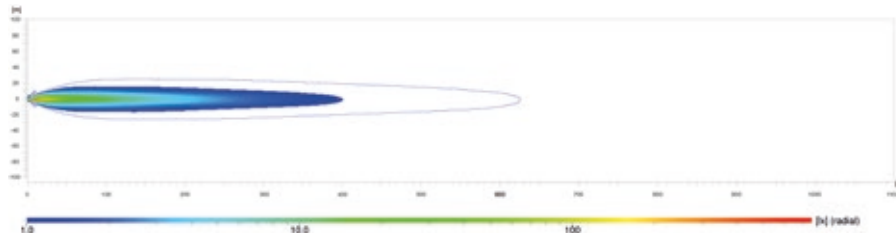

18" Double Twin Lightbar Black Magic Tough Pro | 1FJ 358 550-421

Referenzzahl 40 | ECE- + High-Boost-Modus | Fernlicht