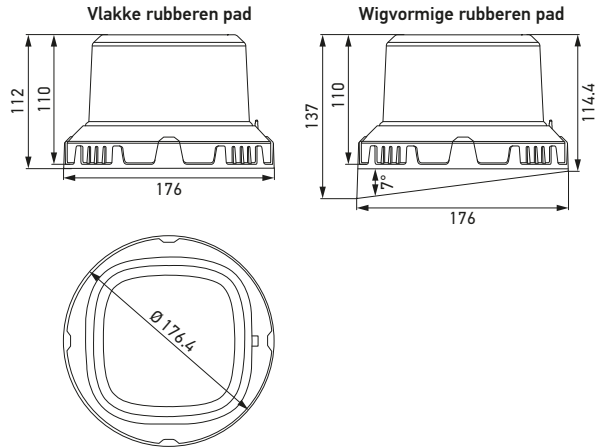

PROGRAMMA-OVERZICHT

Productafbeelding	Kleur lens	Monteerwijze	Funcie	Onderdeelnummer	VPE*
	Oranje	Vaste montage	Dubbele flits en roterend	2XD 357 557-001	1
	Smoke			2XD 357 557-011	1

* Verpakkingseenheid (Inhoud van de doos: Een zwaailicht, een vlakke voet, een wigvormige voet, een nylonvoetbevestiging, een TPE schuimrubber huls, schroeven)