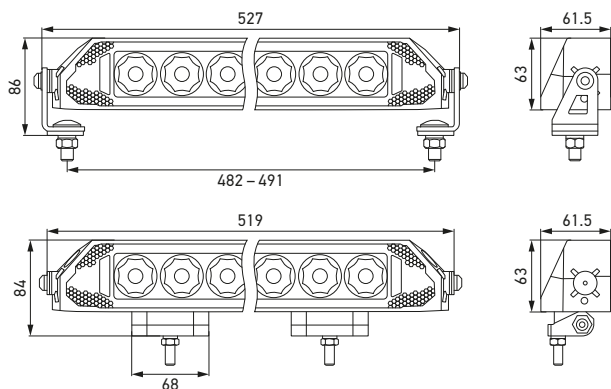

TECHNISCHE INFORMATIE

SLIM LIGHTBAR DYNARAY

Maatschets

9,6" Slim Lightbar DynaRay

14" Slim Lightbar DynaRay

21" Slim Lightbar DynaRay

37" Slim Lightbar DynaRay

Met montagebeugel voor zij- en achtermontage

TECHNISCHE INFORMATIE

DOUBLE ROW LIGHTBAR DYNARAY

Technische specificaties				
Versie	10" Double Row Lightbar DynaRay	15" Double Row Lightbar DynaRay	21,5" Double Row Lightbar DynaRay	37,5" Double Row Lightbar DynaRay
Artikelnummer	1FF 359 100-031 ⁽¹⁾ 1FF 359 100-041 ⁽²⁾	1FJ 359 100-121 ⁽¹⁾ 1FJ 359 100-131 / -141 ⁽²⁾	1FJ 359 100-221 ⁽¹⁾ 1FJ 359 100-231 / -241 ⁽²⁾	1FJ 359 100-311
Bedrijfsspanningsbereik	Multivolt (10 – 30 V)			
Nominale spanning	12 V en 24 V			
Opgenomen vermogen	45,6 W ⁽¹⁾ of 69,6 W ⁽²⁾	90 W ⁽¹⁾ of 114 W ⁽²⁾	149,3 W ⁽¹⁾ of 173,3 W ⁽²⁾	321,2 W
Lichtopbrengst (effectief)				
ECE-modus:	1.100 lm	2.110 lm	2.000 lm	2.136 lm
High-boost-modus:	2.100 lm	3.850 lm	5.700 lm	11.872 lm
Ref.-getal	30	45	45	45
Lichtfunctie	Verstraler, positielicht (wit en geel), high-boost-modus, welcome- en goodbye-light			
Aantal leds	1FF 359 100-031: 24 LEDs 1FF 359 100-041: 32 LEDs	1FJ 359 100-121: 42 LEDs 1FJ 359 100-131: 50 LEDs 1FJ 359 100-141: 60 LEDs	1FJ 359 100-221: 66 LEDs 1FJ 359 100-231: 74 LEDs 1FJ 359 100-241: 74 LEDs	134 LEDs
Kleurtemperatuur	5.800 – 6.800 K			
Materiaal	Behuizing: Geanodiseerd aluminium			
Gewicht	1.474 g	2.045 g	2.810 g	4.150 g
Omgevingstemperatuur	-40 °C tot +65 °C			
Opslagtemperatuur	-40 °C tot +85 °C			
Beschermingsklasse	IP 67, IP 69K			
Getest	ECE-R10, positielicht wit: ECE-R148, grootlicht: ECE-R149, waarschuwingslichtfunctie: ECE-R65			
EMC	CISPR 25 klasse 5 (waarschuwingslichtfunctie)			CISPR 25 klasse 3 (waarschuwingslichtfunctie)
Bevestiging	Montagebeugel voor zij- en achtermontage			
Aansluiting	DEUTSCH DT-stekker met 1.500 mm kabel en 2 extra 500 mm kabels met gestripte uiteinden			