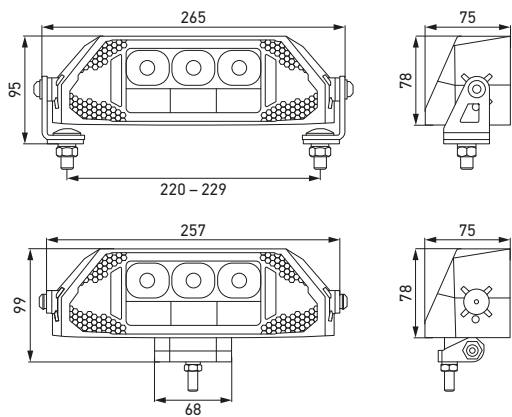

21,5" Double Row Lightbar DynaRay

TECHNISCHE INFORMATIE

DOUBLE ROW LIGHTBAR DYNARAY

Maatschets

10" Double Row Lightbar DynaRay