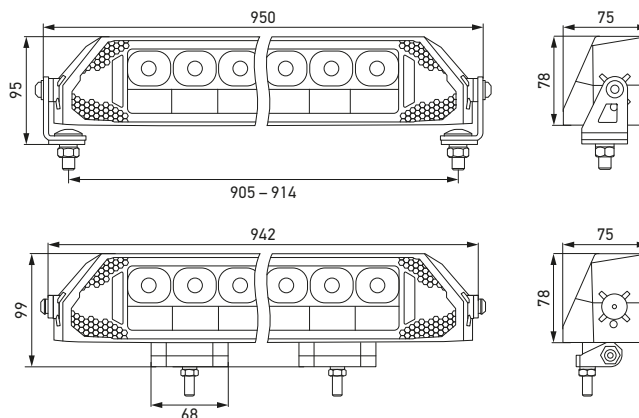

TECHNISCHE INFORMATIE

DOUBLE ROW LIGHTBAR DYNARAY

Technische specificaties				
Versie	10" Double Row Lightbar DynaRay	15" Double Row Lightbar DynaRay	21,5" Double Row Lightbar DynaRay	37,5" Double Row Lightbar DynaRay
Artikelnummer	1FF 359 100-031 ⁽¹⁾ 1FF 359 100-041 ⁽²⁾	1FJ 359 100-121 ⁽¹⁾ 1FJ 359 100-131 / -141 ⁽²⁾	1FJ 359 100-221 ⁽¹⁾ 1FJ 359 100-231 / -241 ⁽²⁾	1FJ 359 100-311
Bedrijfsspanningsbereik	Multivolt (10 – 30 V)			
Nominale spanning	12 V en 24 V			
Opgenomen vermogen	45,6 W ⁽¹⁾ of 69,6 W ⁽²⁾	90 W ⁽¹⁾ of 114 W ⁽²⁾	149,3 W ⁽¹⁾ of 173,3 W ⁽²⁾	321,2 W
Lichtopbrengst (effectief)				
ECE-modus:	1.100 lm	2.110 lm	2.000 lm	2.136 lm
High-boost-modus:	2.100 lm	3.850 lm	5.700 lm	11.872 lm
Ref.-getal	30	45	45	45
Lichtfunctie	Verstraler, positielicht (wit en geel), high-boost-modus, welcome- en goodbye-light			
Aantal leds	1FF 359 100-031: 24 LEDs 1FF 359 100-041: 32 LEDs	1FJ 359 100-121: 42 LEDs 1FJ 359 100-131: 50 LEDs 1FJ 359 100-141: 60 LEDs	1FJ 359 100-221: 66 LEDs 1FJ 359 100-231: 74 LEDs 1FJ 359 100-241: 74 LEDs	134 LEDs
Kleurtemperatuur	5.800 – 6.800 K			
Materiaal	Behuizing: Geanodiseerd aluminium			
Gewicht	1.474 g	2.045 g	2.810 g	4.150 g
Omgevingstemperatuur	-40 °C tot +65 °C			
Opslagtemperatuur	-40 °C tot +85 °C			
Beschermingsklasse	IP 67, IP 69K			
Getest	ECE-R10, positielicht wit: ECE-R148, grootlicht: ECE-R149, waarschuwingslichtfunctie: ECE-R65			
EMC	CISPR 25 klasse 5 (waarschuwingslichtfunctie)			CISPR 25 klasse 3 (waarschuwingslichtfunctie)
Bevestiging	Montagebeugel voor zij- en achtermontage			
Aansluiting	DEUTSCH DT-stekker met 1.500 mm kabel en 2 extra 500 mm kabels met gestripte uiteinden			

TECHNISCHE INFORMATIE

DOUBLE ROW LIGHTBAR DYNARAY

Maatschets

10" Double Row Lightbar DynaRay

15" Double Row Lightbar DynaRay

21,5" Double Row Lightbar DynaRay

37,5" Double Row Lightbar DynaRay

Met montagebeugel voor zij- en achtermontage