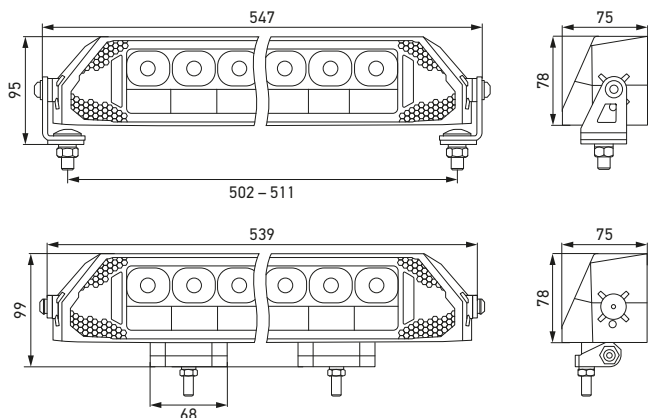

TECHNISCHE INFORMATIE

DOUBLE ROW LIGHTBAR DYNARAY

Technische specificaties				
Versie	10" Double Row Lightbar DynaRay	15" Double Row Lightbar DynaRay	21,5" Double Row Lightbar DynaRay	37,5" Double Row Lightbar DynaRay
Artikelnummer	1FF 359 100-031 ⁽¹⁾ 1FF 359 100-041 ⁽²⁾	1FJ 359 100-121 ⁽¹⁾ 1FJ 359 100-131 / -141 ⁽²⁾	1FJ 359 100-221 ⁽¹⁾ 1FJ 359 100-231 / -241 ⁽²⁾	1FJ 359 100-311
Bedrijfsspanningsbereik	Multivolt (10 – 30 V)			
Nominale spanning	12 V en 24 V			
Opgenomen vermogen	45,6 W ⁽¹⁾ of 69,6 W ⁽²⁾	90 W ⁽¹⁾ of 114 W ⁽²⁾	149,3 W ⁽¹⁾ of 173,3 W ⁽²⁾	321,2 W
Lichtopbrengst (effectief)				
ECE-modus:	1.100 lm	2.110 lm	2.000 lm	2.136 lm
High-boost-modus:	2.100 lm	3.850 lm	5.700 lm	11.872 lm
Ref.-getal	30	45	45	45
Lichtfunctie	Verstraler, positielicht (wit en geel), high-boost-modus, welcome- en goodbye-light			
Aantal leds	1FF 359 100-031: 24 LEDs 1FF 359 100-041: 32 LEDs	1FJ 359 100-121: 42 LEDs 1FJ 359 100-131: 50 LEDs 1FJ 359 100-141: 60 LEDs	1FJ 359 100-221: 66 LEDs 1FJ 359 100-231: 74 LEDs 1FJ 359 100-241: 74 LEDs	134 LEDs
Kleurtemperatuur	5.800 – 6.800 K			
Materiaal	Behuizing: Geanodiseerd aluminium			
Gewicht	1.474 g	2.045 g	2.810 g	4.150 g
Omgevingstemperatuur	-40 °C tot +65 °C			
Opslagtemperatuur	-40 °C tot +85 °C			
Beschermingsklasse	IP 67, IP 69K			
Getest	ECE-R10, positielicht wit: ECE-R148, grootlicht: ECE-R149, waarschuwingslichtfunctie: ECE-R65			
EMC	CISPR 25 klasse 5 (waarschuwingslichtfunctie)			CISPR 25 klasse 3 (waarschuwingslichtfunctie)
Bevestiging	Montagebeugel voor zij- en achtermontage			
Aansluiting	DEUTSCH DT-stekker met 1.500 mm kabel en 2 extra 500 mm kabels met gestripte uiteinden			

TECHNISCHE INFORMATIE

DOUBLE ROW LIGHTBAR DYNARAY

Maatschets

10" Double Row Lightbar DynaRay

15" Double Row Lightbar DynaRay

21,5" Double Row Lightbar DynaRay

37,5" Double Row Lightbar DynaRay

Met montagebeugel voor zij- en achtermontage