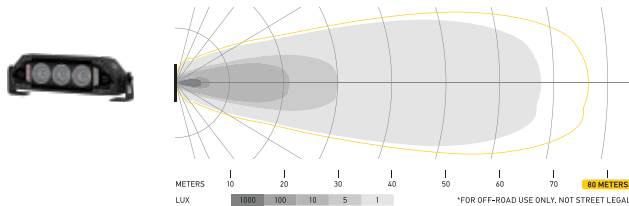

ONLY OFFROAD

De lichtverdelingen worden weergegeven voor 1 koplamp in werking.

9,6" Slim Lightbar DynaRay | 1GJ 359 100-021
High-boost-modus | schijnwerper