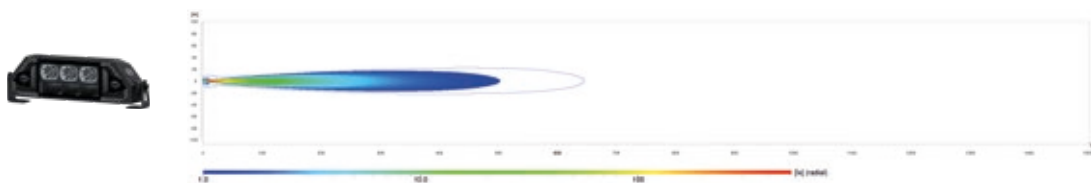

LICHTVERDELING DOUBLE ROW

De lichtverdelingen worden in alle gevallen weergegeven voor 2 koplampen in werking. Schaal: tot 1.500 meter.

10" Double Row Lightbar DynaRay | 1FF 359 100-031/-041
Referentiegetal 30 | ECE- + high-boost-modus | spot