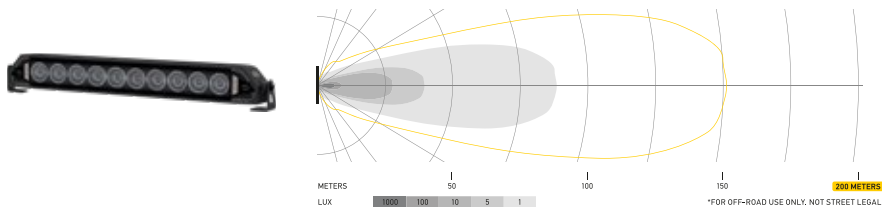

37" Slim Lightbar DynaRay | 1FJ 359 100-301
 Referentiegetal 45 | ECE- + high-boost-modus | spot

ONLY OFFROAD

De lichtverdelingen worden weergegeven voor 1 koplamp in werking.

9,6" Slim Lightbar DynaRay | 1GJ 359 100-021
 High-boost-modus | schijnwerper

21" Slim Lightbar DynaRay | 1GJ 359 100-251/-261
 High-boost-modus | schijnwerper

LICHTVERDELING DOUBLE ROW

De lichtverdelingen worden in alle gevallen weergegeven voor 2 koplampen in werking. Schaal: tot 1.500 meter.