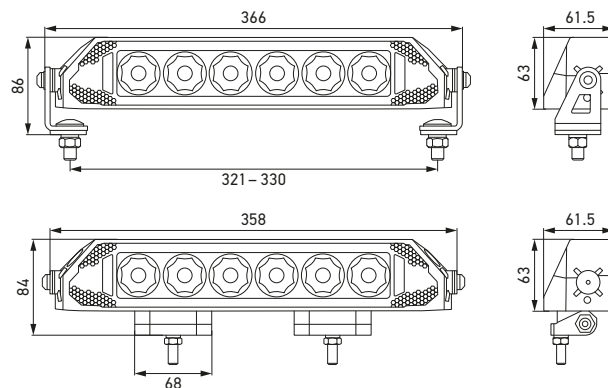

TECHNISCHE INFORMATIE

SLIM LIGHTBAR DYNARAY

Maatschets

9,6" Slim Lightbar DynaRay

14" Slim Lightbar DynaRay

21" Slim Lightbar DynaRay

37" Slim Lightbar DynaRay

Met montagebeugel voor zij- en achtermontage

TECHNISCHE INFORMATIE

DOUBLE ROW LIGHTBAR DYNARAY

Technische specificaties				
Versie	10" Double Row Lightbar DynaRay	15" Double Row Lightbar DynaRay	21,5" Double Row Lightbar DynaRay	37,5" Double Row Lightbar DynaRay
Artikelnummer	1FF 359 100-031 ⁽¹⁾ 1FF 359 100-041 ⁽²⁾	1FJ 359 100-121 ⁽¹⁾ 1FJ 359 100-131 / -141 ⁽²⁾	1FJ 359 100-221 ⁽¹⁾ 1FJ 359 100-231 / -241 ⁽²⁾	1FJ 359 100-311
Bedrijfsspanningsbereik	Multivolt (10 – 30 V)			
Nominale spanning	12 V en 24 V			
Opgenomen vermogen	45,6 W ⁽¹⁾ of 69,6 W ⁽²⁾	90 W ⁽¹⁾ of 114 W ⁽²⁾	149,3 W ⁽¹⁾ of 173,3 W ⁽²⁾	321,2 W
Lichtopbrengst (effectief)				
ECE-modus:	1.100 lm	2.110 lm	2.000 lm	2.136 lm
High-boost-modus:	2.100 lm	3.850 lm	5.700 lm	11.872 lm
Ref.-getal	30	45	45	45
Lichtfunctie	Verstraler, positielicht (wit en geel), high-boost-modus, welcome- en goodbye-light			
Aantal leds	1FF 359 100-031: 24 LEDs 1FF 359 100-041: 32 LEDs	1FJ 359 100-121: 42 LEDs 1FJ 359 100-131: 50 LEDs 1FJ 359 100-141: 60 LEDs	1FJ 359 100-221: 66 LEDs 1FJ 359 100-231: 74 LEDs 1FJ 359 100-241: 74 LEDs	134 LEDs
Kleurtemperatuur	5.800 – 6.800 K			
Materiaal	Behuizing: Geanodiseerd aluminium			
Gewicht	1.474 g	2.045 g	2.810 g	4.150 g
Omgevingstemperatuur	-40 °C tot +65 °C			
Opslagtemperatuur	-40 °C tot +85 °C			
Beschermingsklasse	IP 67, IP 69K			
Getest	ECE-R10, positielicht wit: ECE-R148, grootlicht: ECE-R149, waarschuwingslichtfunctie: ECE-R65			
EMC	CISPR 25 klasse 5 (waarschuwingslichtfunctie)			CISPR 25 klasse 3 (waarschuwingslichtfunctie)
Bevestiging	Montagebeugel voor zij- en achtermontage			
Aansluiting	DEUTSCH DT-stekker met 1.500 mm kabel en 2 extra 500 mm kabels met gestripte uiteinden			