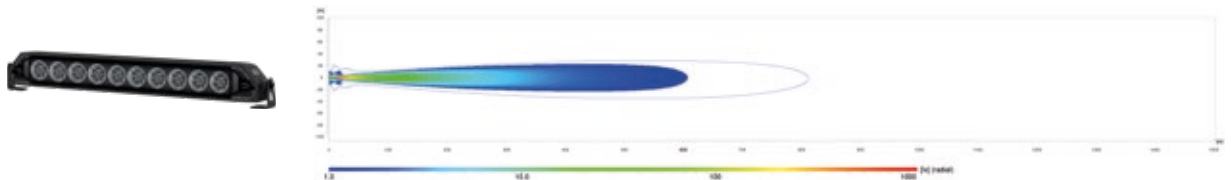

21" Slim Lightbar DynaRay | 1FJ 359 100-201/-211
Referentiegetal 45 | ECE- + high-boost-modus | spot