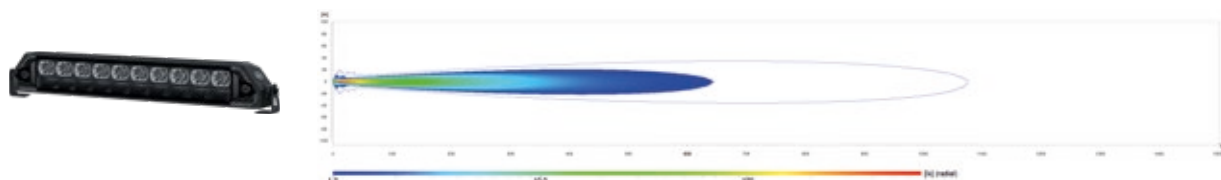

21,5" Double Row Lightbar DynaRay | 1FJ 359 100-221/-231/-241
Referentiegetal 45 | ECE- + high-boost-modus | spot