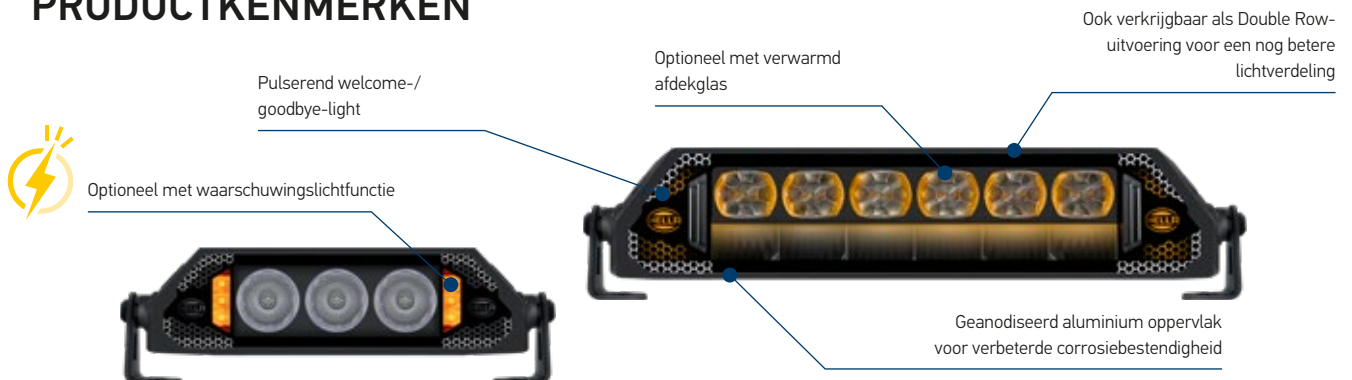

PRODUCTKENMERKEN

Briljant ontwerp en onmiskenbare look: Zorgvuldig geplaatste leds zorgen voor krachtige lichtaccenten en geven de DynaRay een opvallende verschijning - ideaal voor gebruik op de weg en offroad.

Het positielicht is zowel verkrijgbaar in wit (ECE-conform) als in geel (offroad), en is geïntegreerd in de reflector voor een indrukwekkende led-look. Maximale functionaliteit en stijl voor een opvallende verschijning.