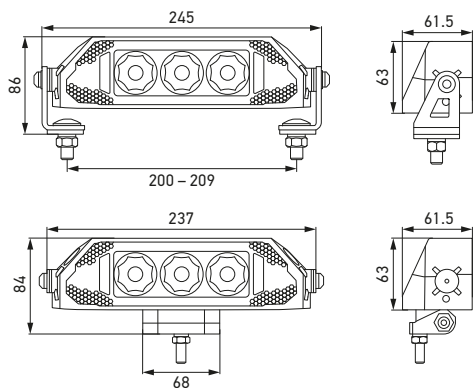

21" Slim Lightbar DynaRay

TECHNISCHE INFORMATIE

SLIM LIGHTBAR DYNARAY

Maatschets

9,6" Slim Lightbar DynaRay