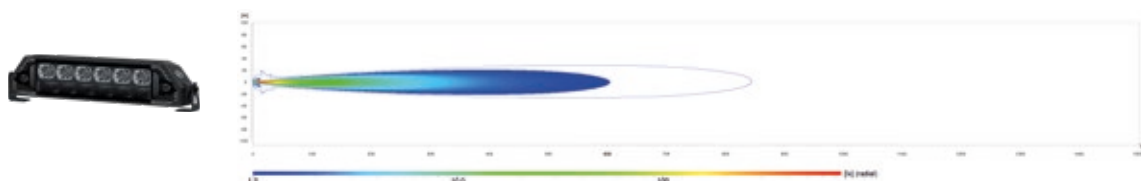

15" Double Row Lightbar DynaRay | 1FJ 359 100-121/-131/-141
Referentiegetal 45 | ECE- + high-boost-modus | spot