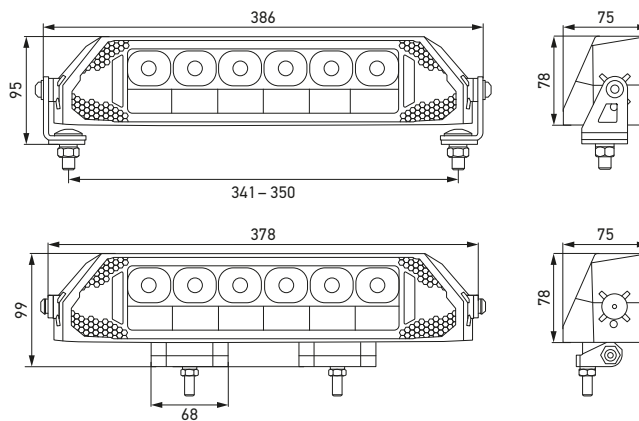

TECHNISCHE INFORMATIE

DOUBLE ROW LIGHTBAR DYNARAY

Technische specificaties				
Versie	10" Double Row Lightbar DynaRay	15" Double Row Lightbar DynaRay	21,5" Double Row Lightbar DynaRay	37,5" Double Row Lightbar DynaRay
Artikelnummer	1FF 359 100-031 ⁽¹⁾ 1FF 359 100-041 ⁽²⁾	1FJ 359 100-121 ⁽¹⁾ 1FJ 359 100-131 / -141 ⁽²⁾	1FJ 359 100-221 ⁽¹⁾ 1FJ 359 100-231 / -241 ⁽²⁾	1FJ 359 100-311
Bedrijfsspanningsbereik	Multivolt (10 – 30 V)			
Nominale spanning	12 V en 24 V			
Opgenomen vermogen	45,6 W ⁽¹⁾ of 69,6 W ⁽²⁾	90 W ⁽¹⁾ of 114 W ⁽²⁾	149,3 W ⁽¹⁾ of 173,3 W ⁽²⁾	321,2 W
Lichtopbrengst (effectief)				
ECE-modus:	1.100 lm	2.110 lm	2.000 lm	2.136 lm
High-boost-modus:	2.100 lm	3.850 lm	5.700 lm	11.872 lm
Ref.-getal	30	45	45	45
Lichtfunctie	Verstraler, positielicht (wit en geel), high-boost-modus, welcome- en goodbye-light			
Aantal leds	1FF 359 100-031: 24 LEDs 1FF 359 100-041: 32 LEDs	1FJ 359 100-121: 42 LEDs 1FJ 359 100-131: 50 LEDs 1FJ 359 100-141: 60 LEDs	1FJ 359 100-221: 66 LEDs 1FJ 359 100-231: 74 LEDs 1FJ 359 100-241: 74 LEDs	134 LEDs
Kleurtemperatuur	5.800 – 6.800 K			
Materiaal	Behuizing: Geanodiseerd aluminium			
Gewicht	1.474 g	2.045 g	2.810 g	4.150 g
Omgevingstemperatuur	-40 °C tot +65 °C			
Opslagtemperatuur	-40 °C tot +85 °C			
Beschermingsklasse	IP 67, IP 69K			
Getest	ECE-R10, positielicht wit: ECE-R148, grootlicht: ECE-R149, waarschuwingslichtfunctie: ECE-R65			
EMC	CISPR 25 klasse 5 (waarschuwingslichtfunctie)			CISPR 25 klasse 3 (waarschuwingslichtfunctie)
Bevestiging	Montagebeugel voor zij- en achtermontage			
Aansluiting	DEUTSCH DT-stekker met 1.500 mm kabel en 2 extra 500 mm kabels met gestripte uiteinden			

TECHNISCHE INFORMATIE

DOUBLE ROW LIGHTBAR DYNARAY

Maatschets

10" Double Row Lightbar DynaRay

15" Double Row Lightbar DynaRay

21,5" Double Row Lightbar DynaRay

37,5" Double Row Lightbar DynaRay

Met montagebeugel voor zij- en achtermontage