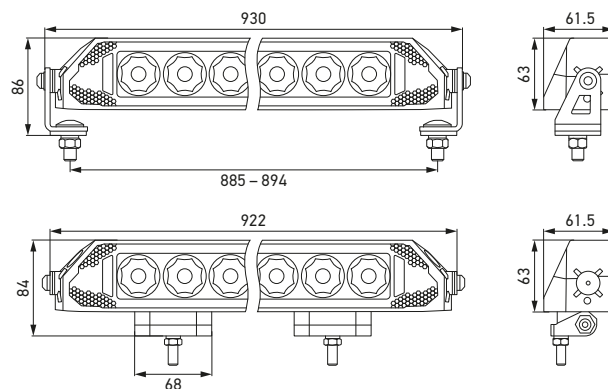

TECHNISCHE INFORMATIE

SLIM LIGHTBAR DYNARAY

Maatschets

9,6" Slim Lightbar DynaRay

14" Slim Lightbar DynaRay

21" Slim Lightbar DynaRay

37" Slim Lightbar DynaRay

Met montagebeugel voor zij- en achtermontage

TECHNISCHE INFORMATIE

DOUBLE ROW LIGHTBAR DYNARAY

Technische specificaties				
Versie	10" Double Row Lightbar DynaRay	15" Double Row Lightbar DynaRay	21,5" Double Row Lightbar DynaRay	37,5" Double Row Lightbar DynaRay
Artikelnummer	1FF 359 100-031 ⁽¹⁾ 1FF 359 100-041 ⁽²⁾	1FJ 359 100-121 ⁽¹⁾ 1FJ 359 100-131 / -141 ⁽²⁾	1FJ 359 100-221 ⁽¹⁾ 1FJ 359 100-231 / -241 ⁽²⁾	1FJ 359 100-311
Bedrijfsspanningsbereik	Multivolt (10 – 30 V)			
Nominale spanning	12 V en 24 V			
Opgenomen vermogen	45,6 W ⁽¹⁾ of 69,6 W ⁽²⁾	90 W ⁽¹⁾ of 114 W ⁽²⁾	149,3 W ⁽¹⁾ of 173,3 W ⁽²⁾	321,2 W
Lichtopbrengst (effectief)				
ECE-modus:	1.100 lm	2.110 lm	2.000 lm	2.136 lm
High-boost-modus:	2.100 lm	3.850 lm	5.700 lm	11.872 lm
Ref.-getal	30	45	45	45
Lichtfunctie	Verstraler, positielicht (wit en geel), high-boost-modus, welcome- en goodbye-light			
Aantal leds	1FF 359 100-031: 24 LEDs 1FF 359 100-041: 32 LEDs	1FJ 359 100-121: 42 LEDs 1FJ 359 100-131: 50 LEDs 1FJ 359 100-141: 60 LEDs	1FJ 359 100-221: 66 LEDs 1FJ 359 100-231: 74 LEDs 1FJ 359 100-241: 74 LEDs	134 LEDs
Kleurtemperatuur	5.800 – 6.800 K			
Materiaal	Behuizing: Geanodiseerd aluminium			
Gewicht	1.474 g	2.045 g	2.810 g	4.150 g
Omgevingstemperatuur	-40 °C tot +65 °C			
Opslagtemperatuur	-40 °C tot +85 °C			
Beschermingsklasse	IP 67, IP 69K			
Getest	ECE-R10, positielicht wit: ECE-R148, grootlicht: ECE-R149, waarschuwingslichtfunctie: ECE-R65			
EMC	CISPR 25 klasse 5 (waarschuwingslichtfunctie)			CISPR 25 klasse 3 (waarschuwingslichtfunctie)
Bevestiging	Montagebeugel voor zij- en achtermontage			
Aansluiting	DEUTSCH DT-stekker met 1.500 mm kabel en 2 extra 500 mm kabels met gestripte uiteinden			