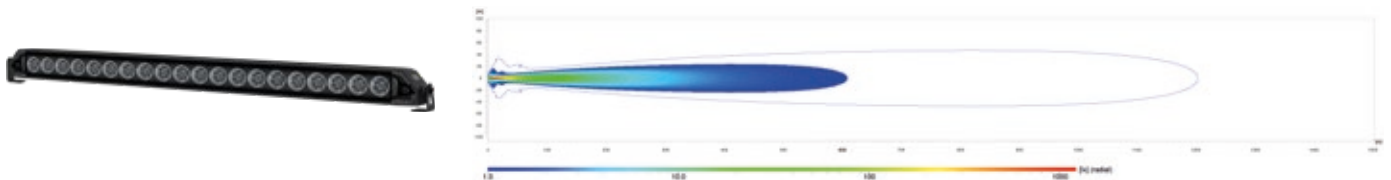

37" Slim Lightbar DynaRay | 1FJ 359 100-301
Referentiegetal 45 | ECE- + high-boost-modus | spot