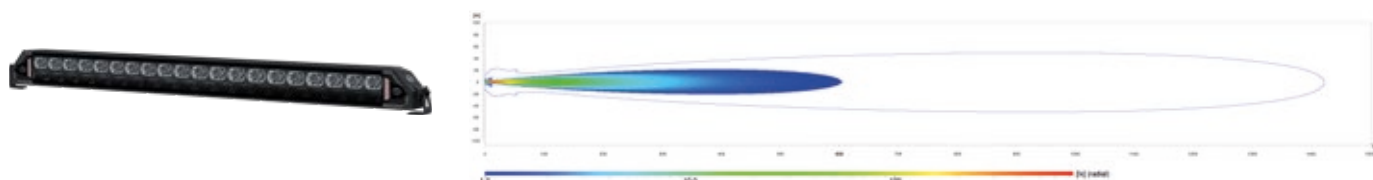

37,5" Double Row Lightbar DynaRay | 1FJ 359 100-311
Referentiegetal 45 | ECE- + high-boost-modus | spot