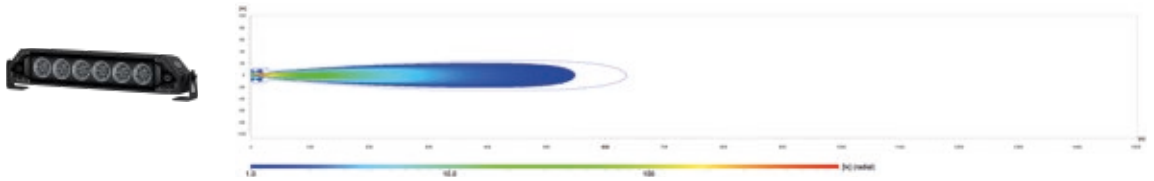

14" Slim Lightbar DynaRay | 1FJ 359 100-101/-111
Referentiegetal 37,5 | ECE- + high-boost-modus | spot