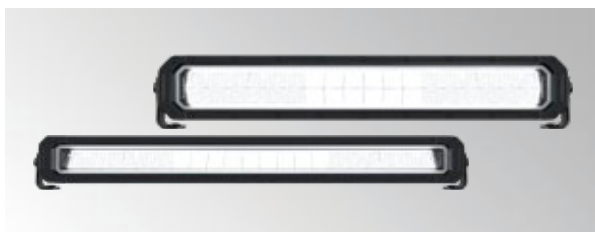

# LICHTFUNCTIES

Voor wegverkeer (ECE-R149, ECE-R148 en ECE-R65)

Verstraler spot

Positielicht (wit)

Waarschuwingslichtfunctie

Alleen offroad

Schijnwerper

High-boost-modus