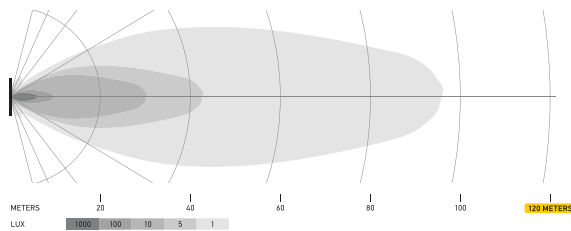

## DOUBLE ROW LIGHTBAR BLACK MAGIC TOUGH PRO

De lichtverdelingen worden in alle gevallen weergegeven voor 2 koplampen in werking. Schaal tot 1.100 meter.

39" Double Row Lightbar Black Magic Tough Pro | 1FJ 358 550-131/-141  
Referentiegetal 50 | ECE- + high-boost-modus | spot

### ONLY OFFROAD

De lichtverdelingen worden weergegeven voor 1 koplamp in werking. Schaal tot 120 meter.

11" Double Row Lightbar Black Magic Tough Pro | 1GG 358 550-151  
Schijnwerper

15" Double Row Lightbar Black Magic Tough Pro | 1GJ 358 550-321  
Schijnwerper