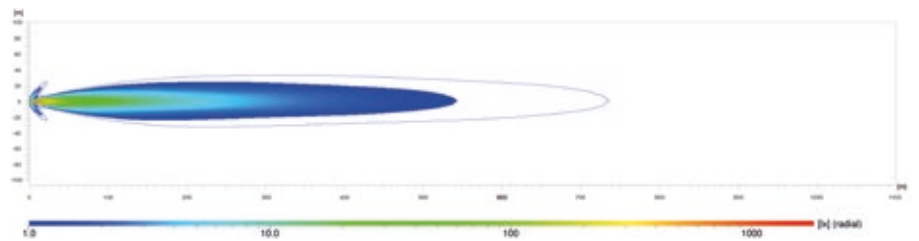

22" Single Row Lightbar Black Magic Tough Pro | 1FJ 358 550-211

Referentiegetal 37,5 | ECE- + high-boost-modus | spot