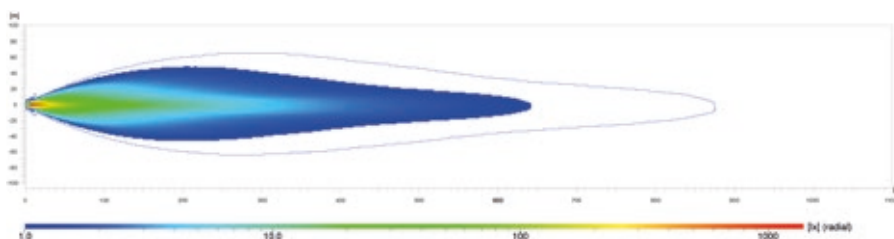

21" Double Row Lightbar Black Magic Tough Pro | 1FJ 358 550-081/-091/-101/-311

Referentiegel 45 | ECE- + high-boost-modus | spot