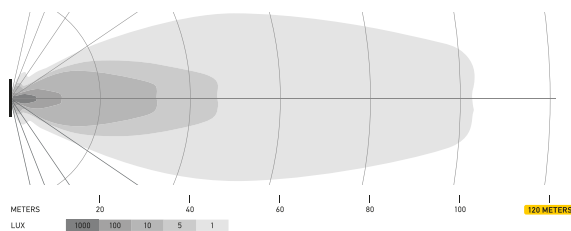

## DOUBLE ROW LIGHTBAR BLACK MAGIC TOUGH PRO

De lichtverdelingen worden in alle gevallen weergegeven voor 2 koplampen in werking. Schaal tot 1.100 meter.

39" Double Row Lightbar Black Magic Tough Pro | 1FJ 358 550-131/-141  
Referentiegetal 50 | ECE- + high-boost-modus | spot

### ONLY OFFROAD

De lichtverdelingen worden weergegeven voor 1 koplamp in werking. Schaal tot 120 meter.

11" Double Row Lightbar Black Magic Tough Pro | 1GG 358 550-151  
Schijnwerper

15" Double Row Lightbar Black Magic Tough Pro | 1GJ 358 550-321  
Schijnwerper