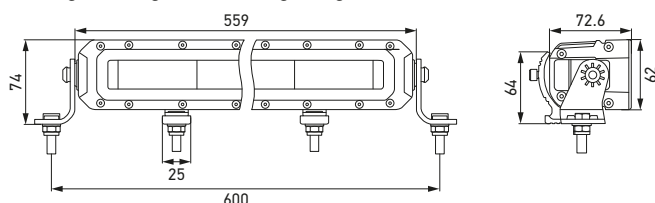

Met montagebeugel voor zij- en achtermontage