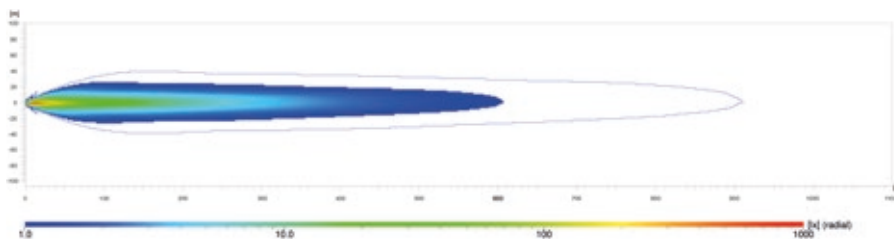

15" Double Row Lightbar Black Magic Tough Pro | 1FJ 358 550-051/-061/-071/-301

Referentiegel 40 | ECE- + high-boost-modus | spot