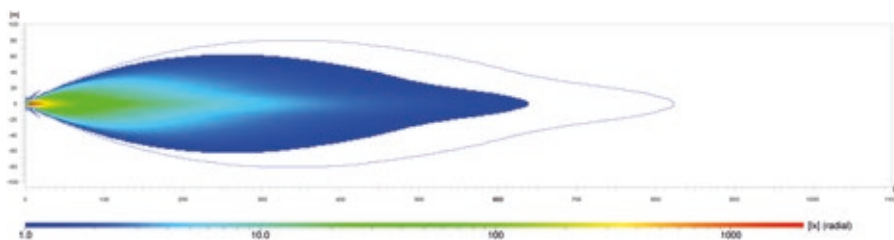

27" Double Row Lightbar Black Magic Tough Pro | 1FJ 358 550-111/-121

Referentiegel 45 | ECE- + high-boost-modus | spot