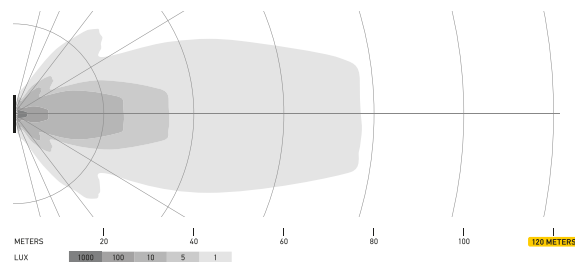

22" Single Row Lightbar Black Magic Tough Pro | 1GJ 358 550-231

Schijnwerper