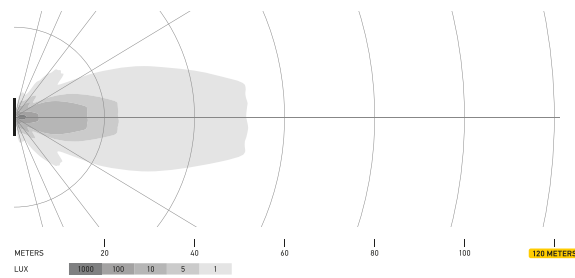

11" Single Row Lightbar Black Magic Tough Pro | 1GG 358 550-221

Schijnwerper