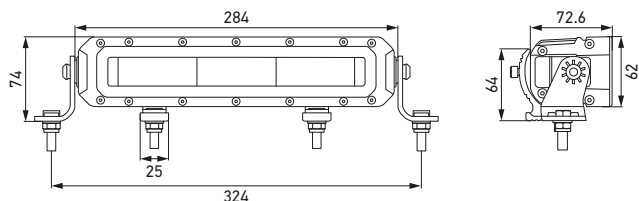

Het GELE positielicht heeft geen ECE-goedkeuring: het gebruik kan volgens de plaatselijke voorschriften zijn beperkt tot gebruik buiten het wegverkeer (zie montagehandleiding). | Controleer voordat u de geïntegreerde waarschuwingslichtfunctie aansluit of u tot de groep personen behoort die volgens de plaatselijke wetgeving waarschuwingslichten in de gemonteerde richting mag gebruiken. | De high-boost-modus is niet toegestaan voor gebruik op de openbare weg.

Maatschets

11" Single Row Lightbar Black Magic Tough Pro

22" Single Row Lightbar Black Magic Tough Pro