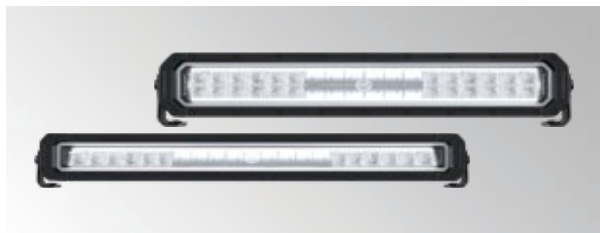

LICHTFUNCTIES

Voor wegverkeer (ECE-R149, ECE-R148 en ECE-R65)

Verstraler spot