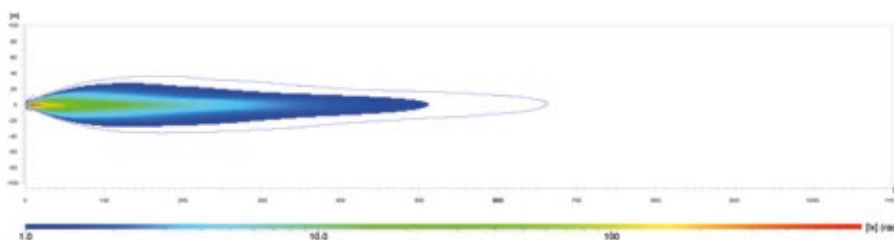

11" Double Row Lightbar Black Magic Tough Pro | 1FG 358 550-031/-041

Referentiegel 30 | ECE- + high-boost-modus | spot