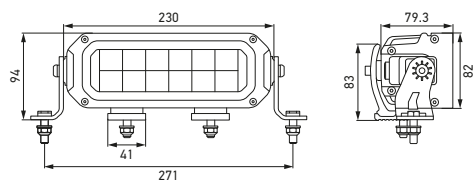

TECHNISCHE INFORMATIE

DOUBLE ROW LIGHTBAR BLACK MAGIC TOUGH PRO

Maatschets

9" Double Row Lightbar Black Magic Tough Pro