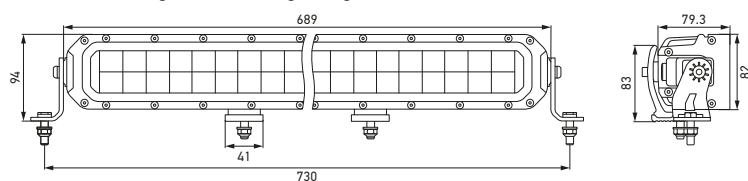

### Maatschets

9" Double Row Lightbar Black Magic Tough Pro

11" Double Row Lightbar Black Magic Tough Pro

15" Double Row Lightbar Black Magic Tough Pro

21" Double Row Lightbar Black Magic Tough Pro

27" Double Row Lightbar Black Magic Tough Pro