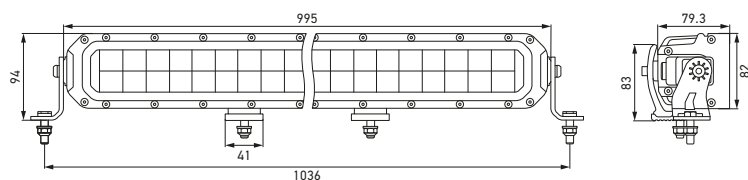

39" Double Row Lightbar Black Magic Tough Pro

Met montagebeugel voor zij- en achtermontage