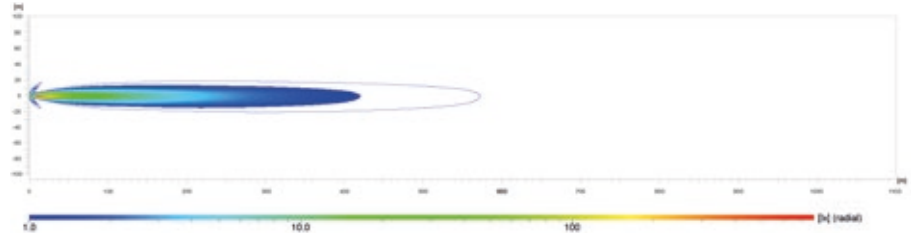

LICHTVERDELING

SINGLE ROW LIGHTBAR BLACK MAGIC TOUGH PRO

De lichtverdelingen worden in alle gevallen weergegeven voor 2 koplampen in werking. Schaal: tot 1.100 meter.

11" Single Row Lightbar Black Magic Tough Pro | 1FG 358 550-201

Referentiegetal 20 | ECE- + high-boost-modus | spot