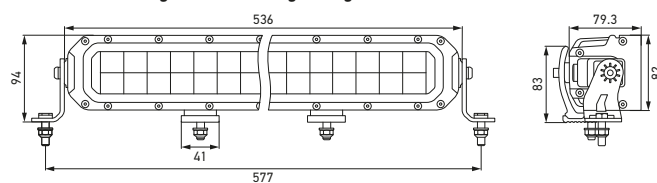

### Maatschets

9" Double Row Lightbar Black Magic Tough Pro

11" Double Row Lightbar Black Magic Tough Pro

15" Double Row Lightbar Black Magic Tough Pro

21" Double Row Lightbar Black Magic Tough Pro

27" Double Row Lightbar Black Magic Tough Pro