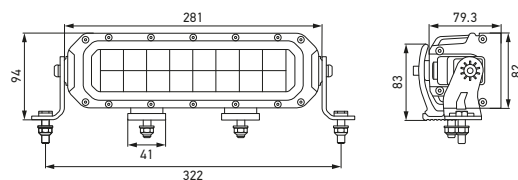

11" Double Row Lightbar Black Magic Tough Pro