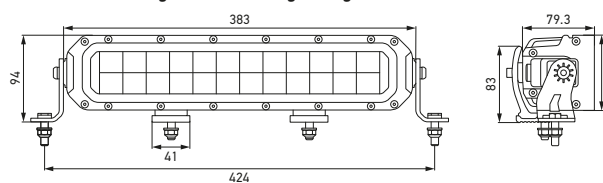

### Maatschets

9" Double Row Lightbar Black Magic Tough Pro

11" Double Row Lightbar Black Magic Tough Pro

15" Double Row Lightbar Black Magic Tough Pro

21" Double Row Lightbar Black Magic Tough Pro

27" Double Row Lightbar Black Magic Tough Pro