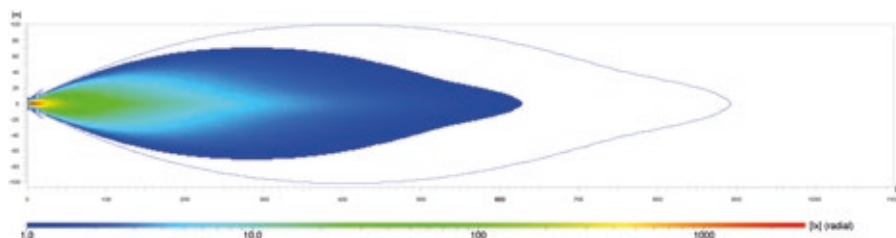

DISTRIBUZIONE DELLA LUCE

DOUBLE ROW LIGHTBAR BLACK MAGIC TOUGH PRO

La distribuzione della luce si riferisce a 2 proiettori in funzione. Scala fino a 1.100 metri.

39" Double Row Lightbar Black Magic Tough Pro | 1FJ 358 550-131 / -141

Numero di riferimento 50 | ECE- + modalità High Boost | luce spot