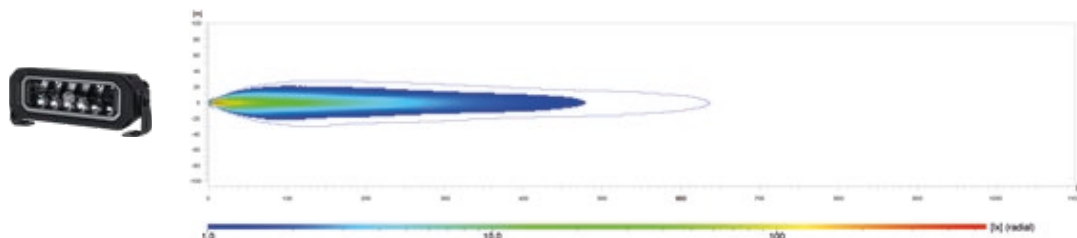

DISTRIBUZIONE DELLA LUCE

DOUBLE ROW LIGHTBAR BLACK MAGIC TOUGH PRO

La distribuzione della luce si riferisce a 2 proiettori in funzione. Scala fino a 1.100 metri.

9" Double Row Lightbar Black Magic Tough Pro | 1FE 358 550-001/-011/-021

Numero di riferimento 25 | ECE- + modalità High Boost | luce spot