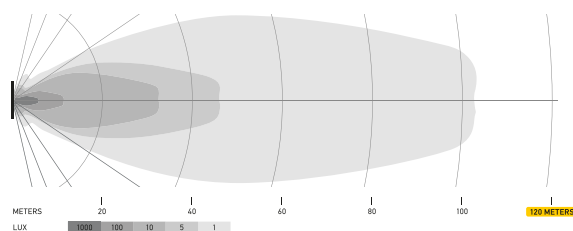

15" Double Row Lightbar Black Magic Tough Pro | 1GJ 358 550-321

Luce diffusa