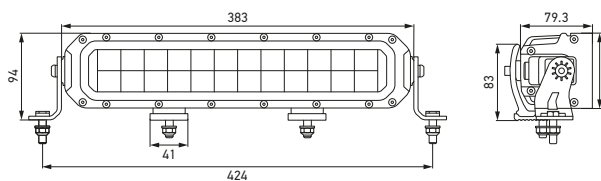

DATI TECNICI

DOUBLE ROW LIGHTBAR BLACK MAGIC TOUGH PRO

Disegno quotato

9" Double Row Lightbar Black Magic Tough Pro

11" Double Row Lightbar Black Magic Tough Pro

15" Double Row Lightbar Black Magic Tough Pro

21" Double Row Lightbar Black Magic Tough Pro

27" Double Row Lightbar Black Magic Tough Pro

39" Double Row Lightbar Black Magic Tough Pro

Con supporto di fissaggio posteriore e laterale

DISTRIBUZIONE DELLA LUCE