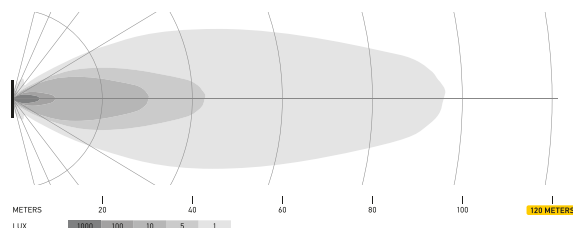

11" Double Row Lightbar Black Magic Tough Pro | 1GG 358 550-151

Luce diffusa