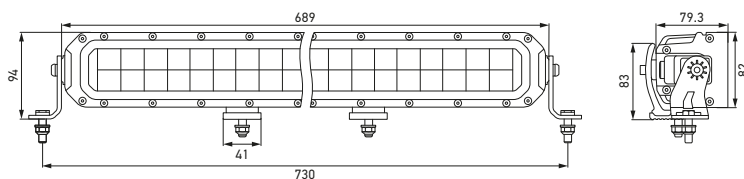

27" Double Row Lightbar Black Magic Tough Pro