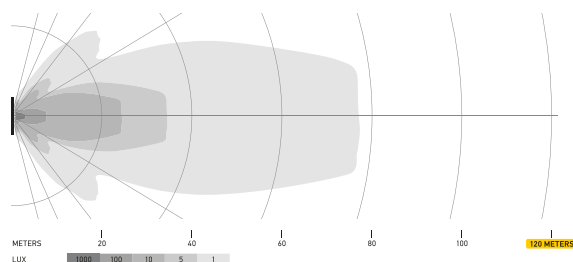

22" Single Row Lightbar Black Magic Tough Pro | 1GJ 358 550-231

Luce diffusa