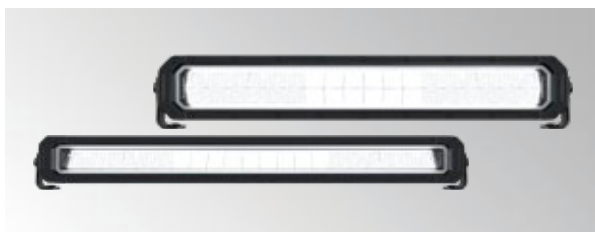

Modalità High Boost