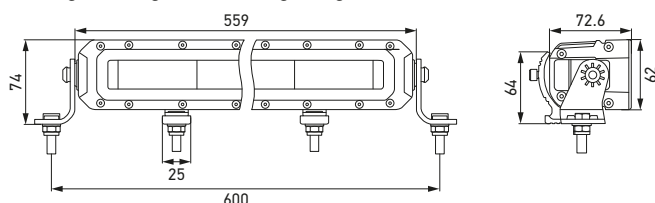

Con supporto di fissaggio posteriore e laterale