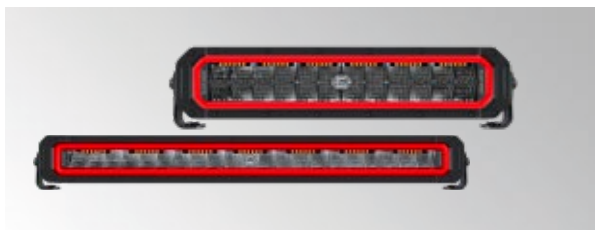

* Corpo esterno di colore bianco

ESEMPI DI UTILIZZO

FUNZIONI DI ILLUMINAZIONE

Per la circolazione stradale (ECE-R149, ECE-R148 ed ECE-R65)

Proiettori abbaglianti luce spot

Luce di posizione (bianca)

Funzione di luci lampeggianti

Solo fuoristrada

Luce diffusa

Modalità High Boost

Luce di posizione (gialla)

Luce di posizione (rossa)

Scoprite le funzioni di illuminazione delle diverse varianti di prodotto direttamente nel video sulle funzioni.