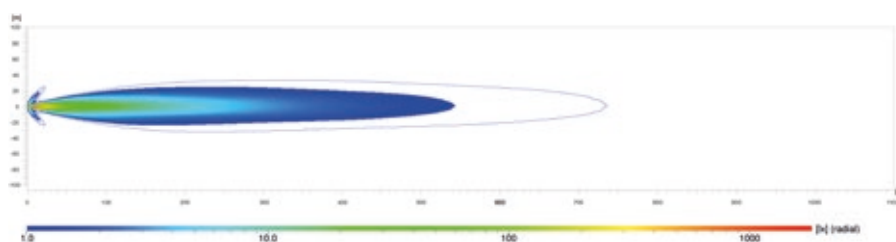

22" Single Row Lightbar Black Magic Tough Pro | 1FJ 358 550-211

Numero di riferimento 37,5 | ECE- + modalità High Boost | luce spot