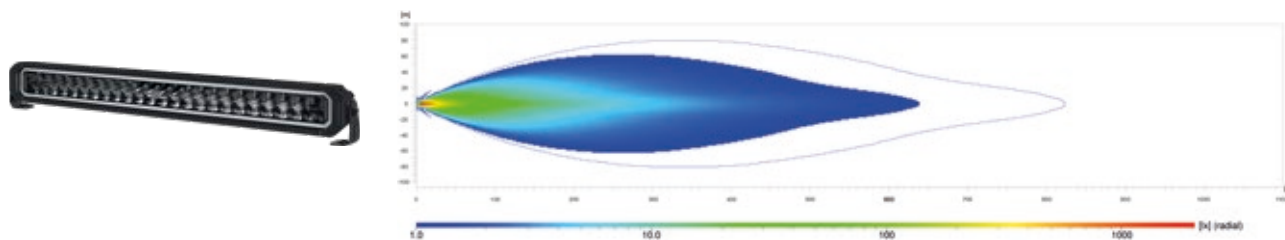

27" Double Row Lightbar Black Magic Tough Pro | 1FJ 358 550-111/-121

Numero di riferimento 45 | ECE- + modalità High Boost | luce spot

DISTRIBUZIONE DELLA LUCE

DOUBLE ROW LIGHTBAR BLACK MAGIC TOUGH PRO

La distribuzione della luce si riferisce a 2 proiettori in funzione. Scala fino a 1.100 metri.