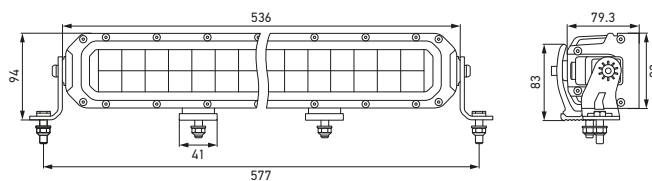

DATI TECNICI

DOUBLE ROW LIGHTBAR BLACK MAGIC TOUGH PRO

Disegno quotato

9" Double Row Lightbar Black Magic Tough Pro

11" Double Row Lightbar Black Magic Tough Pro

15" Double Row Lightbar Black Magic Tough Pro

21" Double Row Lightbar Black Magic Tough Pro

27" Double Row Lightbar Black Magic Tough Pro

39" Double Row Lightbar Black Magic Tough Pro

Con supporto di fissaggio posteriore e laterale

DISTRIBUZIONE DELLA LUCE