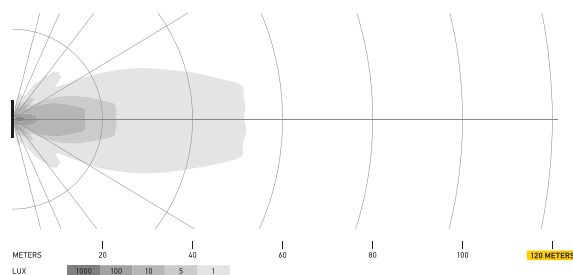

DISTRIBUZIONE DELLA LUCE

SINGLE ROW LIGHTBAR BLACK MAGIC TOUGH PRO

La distribuzione della luce si riferisce a 2 proiettori in funzione. Scala: fino a 1.100 metri.

11" Single Row Lightbar Black Magic Tough Pro | 1FG 358 550-201

Le distribuzioni della luce si riferiscono a un proiettore in funzione. Scala fino a 120 metri.

11" Single Row Lightbar Black Magic Tough Pro | 1GG 358 550-221

Luce diffusa

22" Single Row Lightbar Black Magic Tough Pro | 1GJ 358 550-231