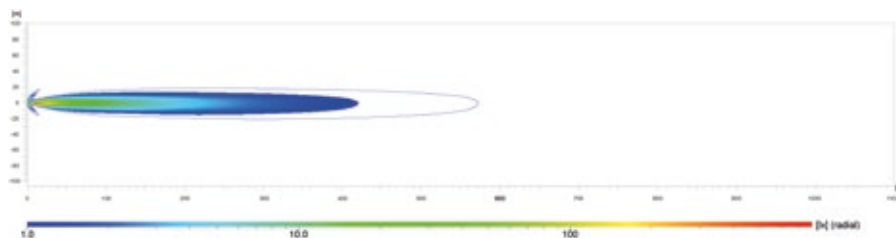

DISTRIBUZIONE DELLA LUCE

SINGLE ROW LIGHTBAR BLACK MAGIC TOUGH PRO

La distribuzione della luce si riferisce a 2 proiettori in funzione. Scala: fino a 1.100 metri.

11" Single Row Lightbar Black Magic Tough Pro | 1FG 358 550-201

Numero di riferimento 20 | ECE- + modalità High Boost | luce spot