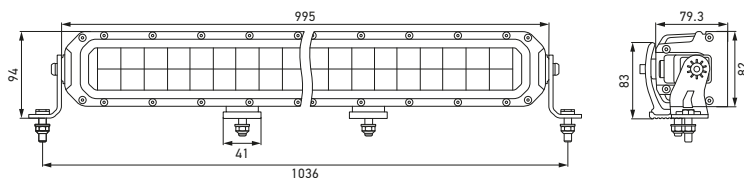

39" Double Row Lightbar Black Magic Tough Pro

Con supporto di fissaggio posteriore e laterale