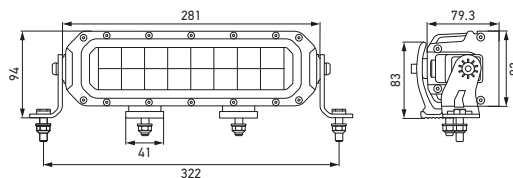

DATI TECNICI

DOUBLE ROW LIGHTBAR BLACK MAGIC TOUGH PRO

Disegno quotato

9" Double Row Lightbar Black Magic Tough Pro

11" Double Row Lightbar Black Magic Tough Pro

15" Double Row Lightbar Black Magic Tough Pro