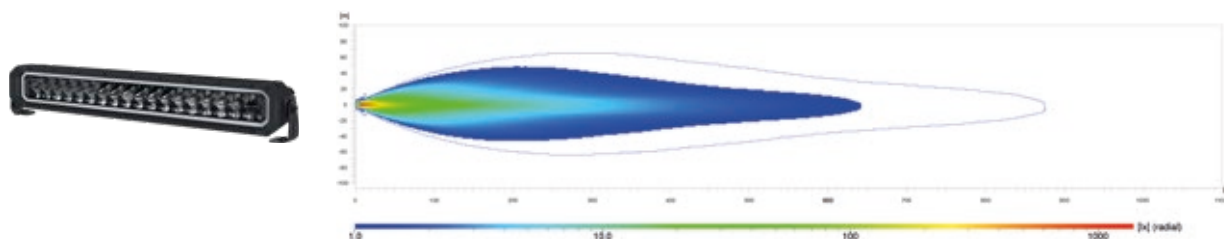

21" Double Row Lightbar Black Magic Tough Pro | 1FJ 358 550-081/-091/-101/-311

Numero di riferimento 45 | ECE- + modalità High Boost | luce spot