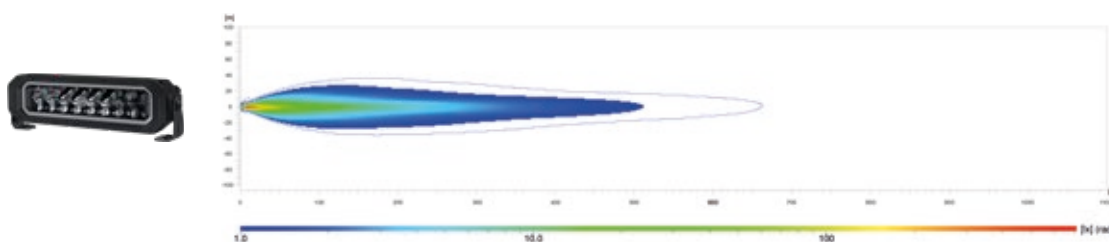

11" Double Row Lightbar Black Magic Tough Pro | 1FG 358 550-031/-041

Numero di riferimento 30 | ECE- + modalità High Boost | luce spot