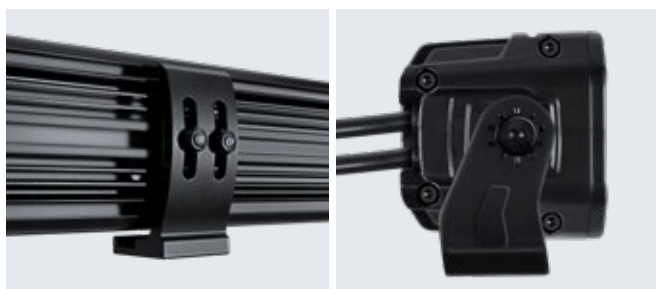

39" Double Row Lightbar Black Magic Tough Pro

Con supporto di fissaggio posteriore e laterale