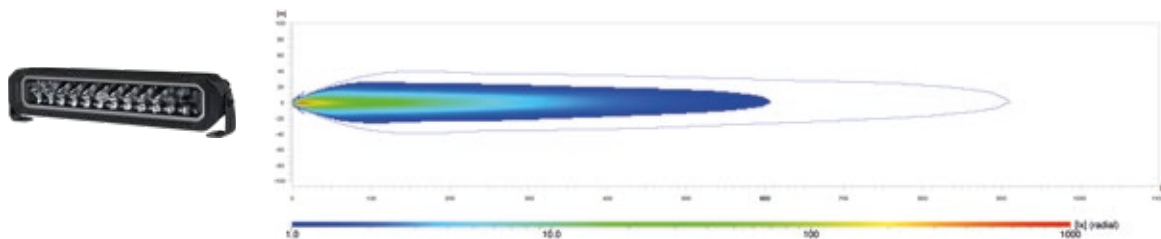

15" Double Row Lightbar Black Magic Tough Pro | 1FJ 358 550-051/-061/-071/-301

Numero di riferimento 40 | ECE- + modalità High Boost | luce spot