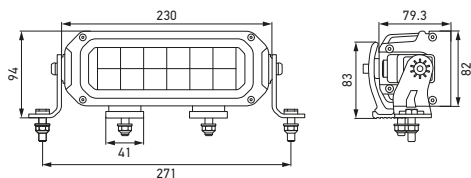

DATI TECNICI

DOUBLE ROW LIGHTBAR BLACK MAGIC TOUGH PRO

Disegno quotato

9" Double Row Lightbar Black Magic Tough Pro