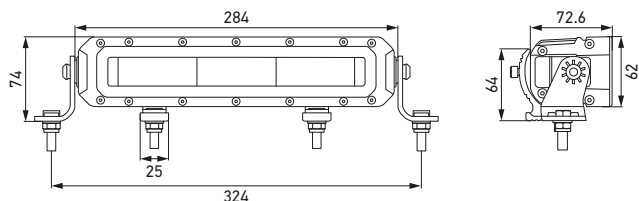

Disegno quotato

11" Single Row Lightbar Black Magic Tough Pro

22" Single Row Lightbar Black Magic Tough Pro