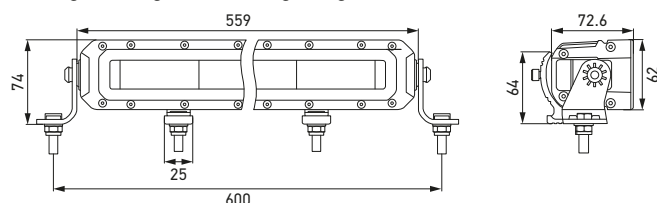

22" Single Row Lightbar Black Magic Tough Pro