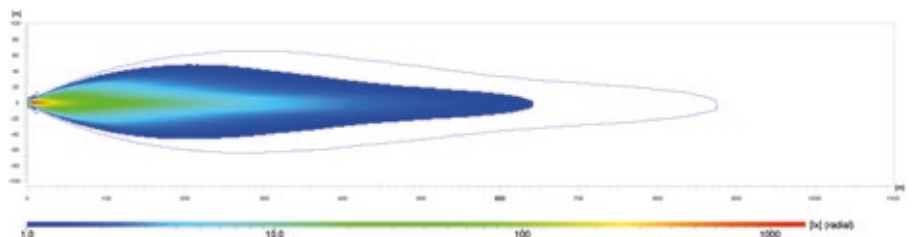

21" Double Row Lightbar Black Magic Tough Pro | 1FJ 358 550-081/-091/-101/-311

Referenzzahl 45 | ECE- + High-Boost-Modus | Spotlicht