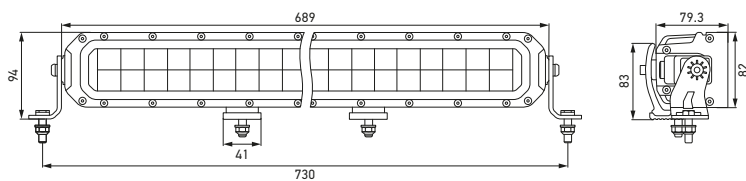

27" Double Row Lightbar Black Magic Tough Pro