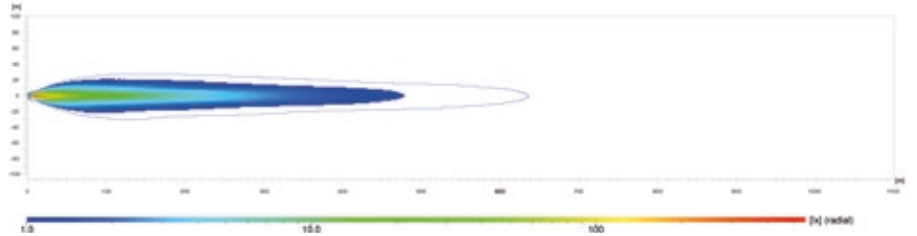

LICHTVERTEILUNG

DOUBLE ROW LIGHTBAR BLACK MAGIC TOUGH PRO

Die Lichtverteilungen zeigen jeweils 2 Scheinwerfer in Funktion. Skala bis 1.100 Meter.

9" Double Row Lightbar Black Magic Tough Pro | 1FE 358 550-001/-011/-021

Referenzzahl 25 | ECE- + High-Boost-Modus | Spotlicht