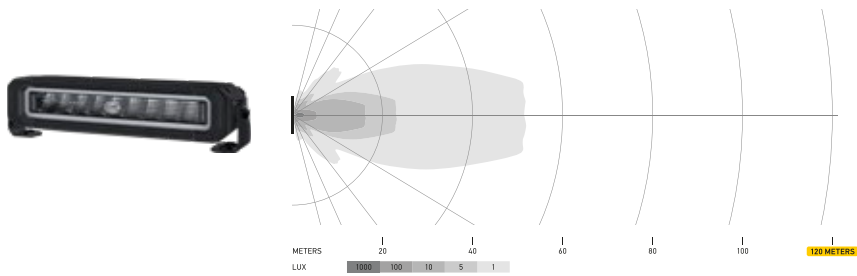

11" Single Row Lightbar Black Magic Tough Pro | 1GG 358 550-221
Flood-Light