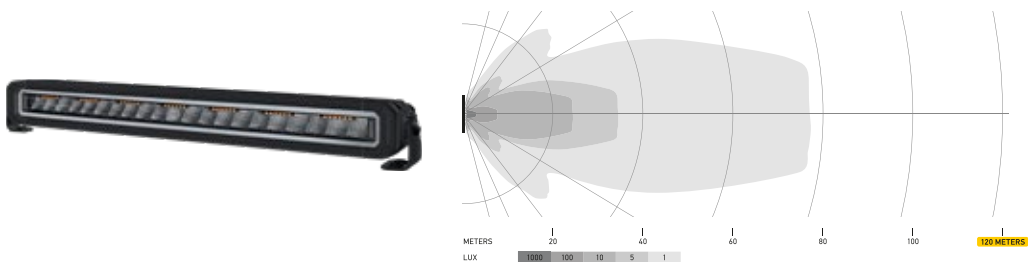

22" Single Row Lightbar Black Magic Tough Pro | 1GJ 358 550-231
Flood-Light