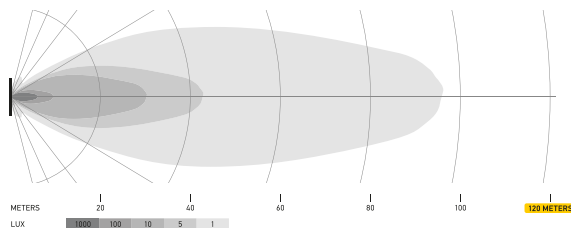

Referenzzahl 45 | ECE- + High-Boost-Modus | Spotlicht

LICHTVERTEILUNG

DOUBLE ROW LIGHTBAR BLACK MAGIC TOUGH PRO

Die Lichtverteilungen zeigen jeweils 2 Scheinwerfer in Funktion. Skala bis 1.100 Meter.

39" Double Row Lightbar Black Magic Tough Pro | 1FJ 358 550-131 / -141
Referenzzahl 50 | ECE- + High-Boost-Modus | Spotlicht

ONLY OFFROAD

Die Lichtverteilungen zeigen einen Scheinwerfer in Funktion. Skala bis 120 Meter.

11" Double Row Lightbar Black Magic Tough Pro | 1GG 358 550-151
Flood-Light

15" Double Row Lightbar Black Magic Tough Pro | 1GJ 358 550-321
Flood-Light