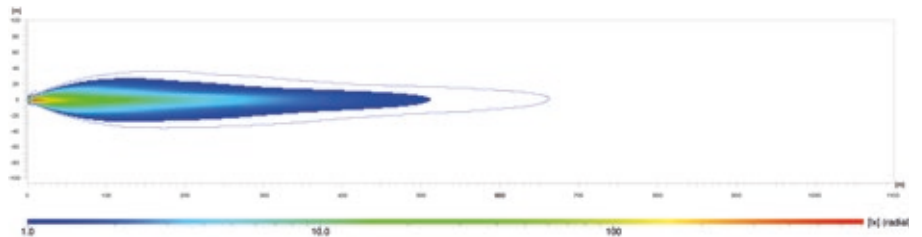

11" Double Row Lightbar Black Magic Tough Pro | 1FG 358 550-031/-041

Referenzzahl 30 | ECE- + High-Boost-Modus | Spotlicht