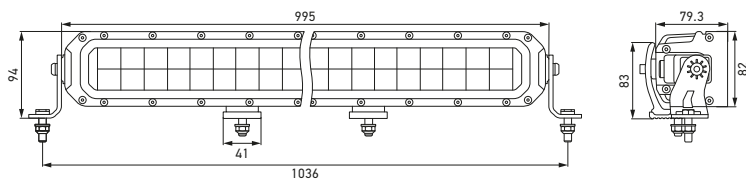

39" Double Row Lightbar Black Magic Tough Pro

Mit rückwärtigem und seitlichem Befestigungshalter