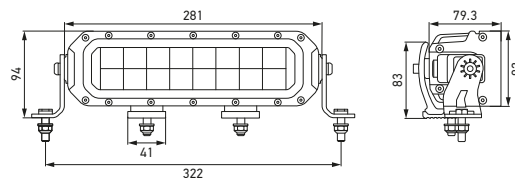

TECHNISCHE DETAILS

DOUBLE ROW LIGHTBAR BLACK MAGIC TOUGH PRO

Maßskizze

9" Double Row Lightbar Black Magic Tough Pro

11" Double Row Lightbar Black Magic Tough Pro

15" Double Row Lightbar Black Magic Tough Pro