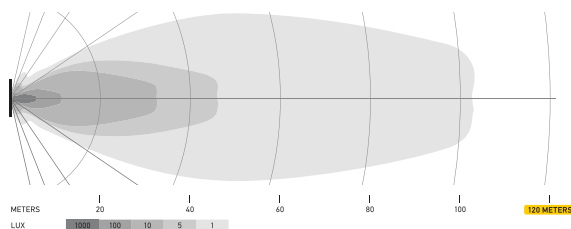

Referenzzahl 45 | ECE- + High-Boost-Modus | Spotlicht

LICHTVERTEILUNG

DOUBLE ROW LIGHTBAR BLACK MAGIC TOUGH PRO

Die Lichtverteilungen zeigen jeweils 2 Scheinwerfer in Funktion. Skala bis 1.100 Meter.

39" Double Row Lightbar Black Magic Tough Pro | 1FJ 358 550-131 / -141
Referenzzahl 50 | ECE- + High-Boost-Modus | Spotlicht

ONLY OFFROAD

Die Lichtverteilungen zeigen einen Scheinwerfer in Funktion. Skala bis 120 Meter.

11" Double Row Lightbar Black Magic Tough Pro | 1GG 358 550-151
Flood-Light

15" Double Row Lightbar Black Magic Tough Pro | 1GJ 358 550-321
Flood-Light