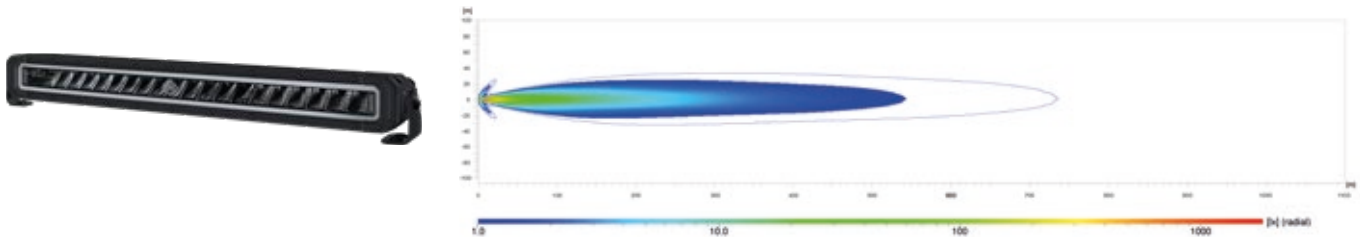

22" Single Row Lightbar Black Magic Tough Pro | 1FJ 358 550-211
Referenzzahl 37,5 | ECE- + High-Boost-Modus | Spotlicht