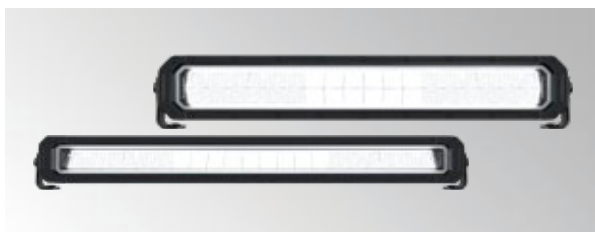

Verfügbar in 9" – 39" Länge sowie als Single- oder Double-Row-Versionen.

Verschiedene Formen wie ein markantes „O“, ein kraftvolles „U“ oder ein dynamisches, umgekehrtes „U“ passen sich dem individuellen Stil an. Das sichtbare Lichtdesign am äußeren Rahmen der Lightbar sorgt für eine unverwechselbare Präsenz auf jeder Straße und jedem Gelände.

* Weißes Gehäuse

ANWENDUNGSBEISPIELE

LICHTFUNKTIONEN

Für den Straßenverkehr (ECE-R149, ECE-R148 und ECE-R65)

Fernscheinwerfer Spotlicht

Positionslicht (weiß)

Warnblitzfunktion

Nur Offroad

Flood-Light

High-Boost-Modus

Positionslicht (gelb)

Positionslicht (rot)

Erleben Sie die Lichtfunktionen verschiedener Produktvarianten direkt im Funktionsvideo.

11" Single Row Lightbar Black Magic Tough Pro