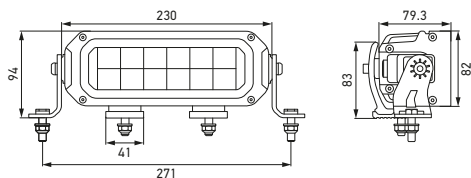

TECHNISCHE DETAILS

DOUBLE ROW LIGHTBAR BLACK MAGIC TOUGH PRO

Maßskizze

9" Double Row Lightbar Black Magic Tough Pro