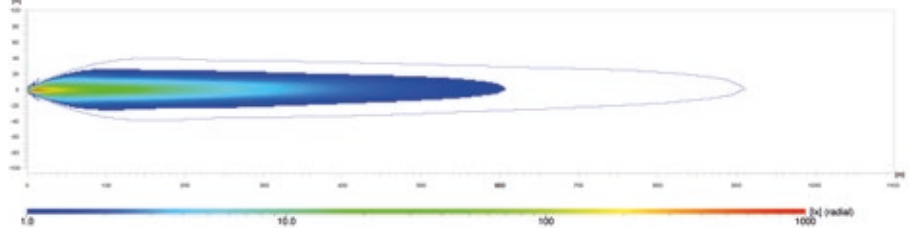

15" Double Row Lightbar Black Magic Tough Pro | 1FJ 358 550-051/-061/-071/-301

Referenzzahl 40 | ECE- + High-Boost-Modus | Spotlicht