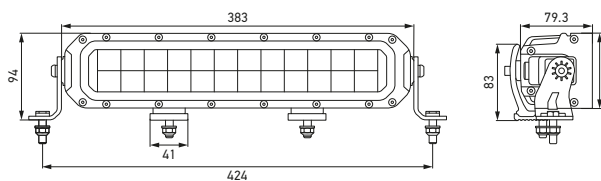

TECHNISCHE DETAILS

DOUBLE ROW LIGHTBAR BLACK MAGIC TOUGH PRO

Maßskizze

9" Double Row Lightbar Black Magic Tough Pro

11" Double Row Lightbar Black Magic Tough Pro

15" Double Row Lightbar Black Magic Tough Pro