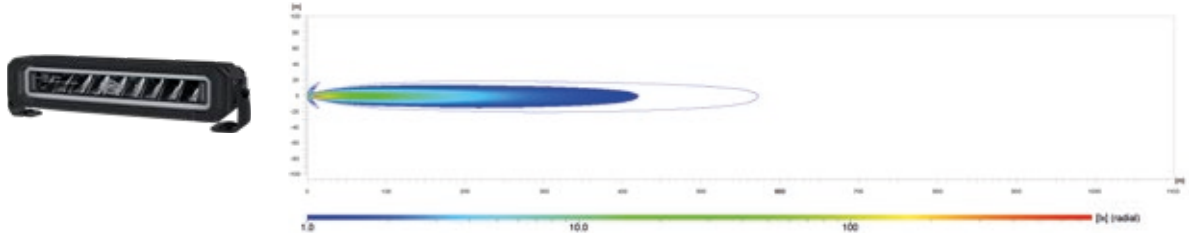

Maßskizze

11" Single Row Lightbar Black Magic Tough Pro

22" Single Row Lightbar Black Magic Tough Pro

Mit rückwärtigem und seitlichem Befestigungshalter

LICHTVERTEILUNG

SINGLE ROW LIGHTBAR BLACK MAGIC TOUGH PRO

Die Lichtverteilungen zeigen jeweils 2 Scheinwerfer in Funktion. Skala: bis 1.100 Meter.

11" Single Row Lightbar Black Magic Tough Pro | 1FG 358 550-201
 Referenzzahl 20 | ECE- + High-Boost-Modus | Spotlicht