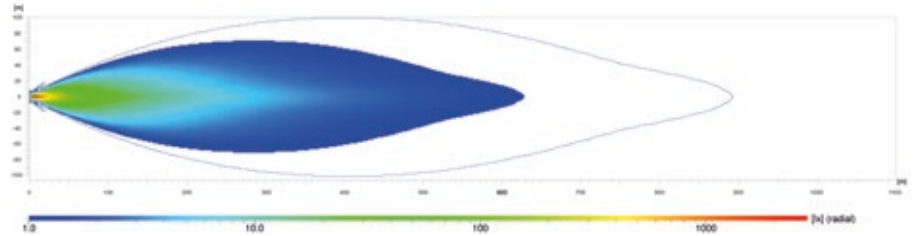

Referenzzahl 45 | ECE- + High-Boost-Modus | Spotlicht

LICHTVERTEILUNG

DOUBLE ROW LIGHTBAR BLACK MAGIC TOUGH PRO

Die Lichtverteilungen zeigen jeweils 2 Scheinwerfer in Funktion. Skala bis 1.100 Meter.

39" Double Row Lightbar Black Magic Tough Pro | 1FJ 358 550-131 / -141
Referenzzahl 50 | ECE- + High-Boost-Modus | Spotlicht