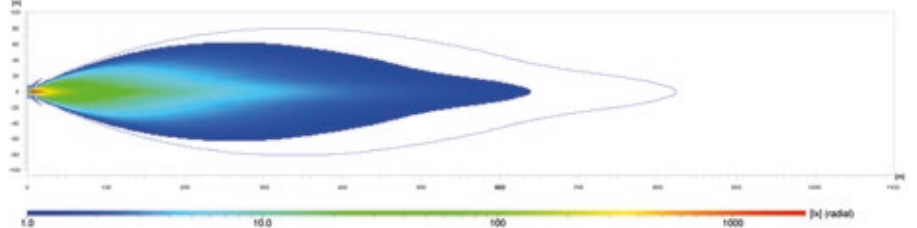

Referenzzahl 45 | ECE- + High-Boost-Modus | Spotlicht

LICHTVERTEILUNG

DOUBLE ROW LIGHTBAR BLACK MAGIC TOUGH PRO

Die Lichtverteilungen zeigen jeweils 2 Scheinwerfer in Funktion. Skala bis 1.100 Meter.

39" Double Row Lightbar Black Magic Tough Pro | 1FJ 358 550-131 / -141
Referenzzahl 50 | ECE- + High-Boost-Modus | Spotlicht