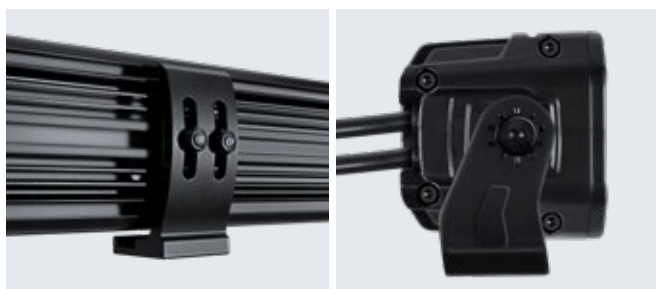

39" Double Row Lightbar Black Magic Tough Pro

Mit rückwärtigem und seitlichem Befestigungshalter