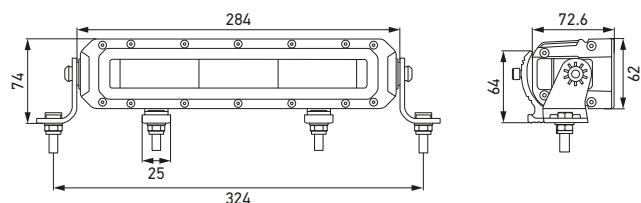

Das Positionslicht GELB hat keine ECE-Zulassung: eine Verwendung kann nach örtlichen Vorschriften begrenzt sein auf den Off-Road-Bereich außerhalb des Straßenverkehrs (siehe Montageanleitung). | Prüfen Sie bitte vor dem Anschluss der Warnblitzfunktion, ob Sie entsprechend der örtlichen Rechtsvorschriften zu dem Personenkreis gehören, der Warnblitzer in der montierten Richtung nutzen darf. | Der High-Boost-Modus ist nicht für die Verwendung im öffentlichen Straßenverkehr zugelassen.

Maßskizze

11" Single Row Lightbar Black Magic Tough Pro