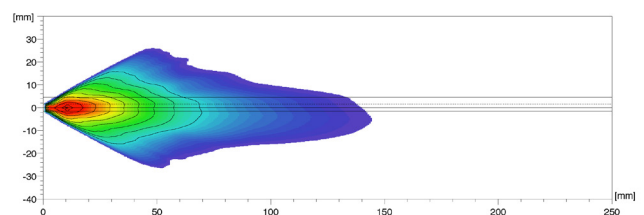

KURZ-INFO

Modul 60 LED

- › Besonders kompakte LED-Hauptscheinwerferserie
- › Speziell entwickeltes Linsensystem für homogene Ausleuchtung
- › Ermöglicht einfachen Umstieg von Halogen auf LED-Technologie

PRODUKTMERKMALE

Wer nachts auf der Straße oder auf dem Feld unterwegs ist, muss sich auf seine Ausleuchtung hundertprozentig verlassen können. Die kompakte Modul 60 LED-Hauptscheinwerfer-Serie von HELLA liefert eine besonders gleichmäßige Ausleuchtung und bietet genau die Sicherheit und Zuverlässigkeit, die man auf der Straße sowie im Off-Highway Bereich benötigt. Das speziell von HELLA entwickelte Linsensystem konzentriert das Licht der LEDs und verteilt es optimal auf den Einsatzbereich. Die Produkte sind außerdem langlebig und resistent gegenüber Vibrationen, Schmutz und Wasser.

LICHTVERTEILUNG

Abblendlicht

Fernlicht

TECHNISCHE DETAILS

Technische Daten

Betriebsspannungsbereich	Singlevolt (9 – 16 V)
Nennspannung	12 V
Leistungsaufnahme	16 W
Lichtquelle	LED
Farbtemperatur	6.000 K
Material	Gehäuse: Aluminiumdruckguss Lichtscheibe: Glas
Gewicht	278 g
Schutzart	IP 6K9K, IP 6K7
Geprüft	ECE-R149 Klasse DS, ECE-R10.05, FMVSS 108 (ohne Tragrahmen)
Konform	ASABE S0608 (mit Tragrahmen)
Schutz	Verpolungsschutz, Überhitzungsschutz
Anschluss	TYCO Stecker (HB3)
Hergestellt in	Österreich