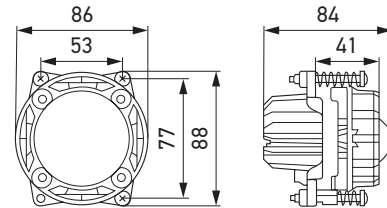

LICHTVERTEILUNG

Abblendlicht

Fernlicht

TECHNISCHE DETAILS

Technische Daten

Betriebsspannungsbereich	Singlevolt (9 – 16 V)
Nennspannung	12 V
Leistungsaufnahme	16 W
Lichtquelle	LED
Farbtemperatur	6.000 K
Material	Gehäuse: Aluminiumdruckguss Lichtscheibe: Glas
Gewicht	278 g
Schutzart	IP 6K9K, IP 6K7
Geprüft	ECE-R149 Klasse DS, ECE-R10.05, FMVSS 108 (ohne Tragrahmen)
Konform	ASABE S0608 (mit Tragrahmen)
Schutz	Verpolungsschutz, Überhitzungsschutz
Anschluss	TYCO Stecker (HB3)
Hergestellt in	Österreich

Maßskizze

Abblendlicht
1TL 998 670-021

1TL 998 670-041

Fernlicht
1KL 998 670-031

1KL 998 670-051

PROGRAMMÜBERSICHT

Abblendlicht (1TL 998 670-...)	-021	-041
Tragrahmen		x
ECE-R149 Klasse DS	x	x
ASABE S0608		x
CCC	x	x
FMVSS 108	x	
ECE-R10.05	x	x