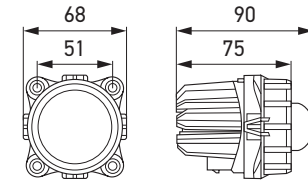

LICHTVERTEILUNG

Abblendlicht

Fernlicht

TECHNISCHE DETAILS

Technische Daten

Betriebsspannungsbereich	Singlevolt (9 – 16 V)
Nennspannung	12 V
Leistungsaufnahme	16 W
Lichtquelle	LED
Farbtemperatur	6.000 K
Material	Gehäuse: Aluminiumdruckguss Lichtscheibe: Glas
Gewicht	278 g
Schutzart	IP 6K9K, IP 6K7
Geprüft	ECE-R149 Klasse DS, ECE-R10.05, FMVSS 108 (ohne Tragrahmen)
Konform	ASABE S0608 (mit Tragrahmen)
Schutz	Verpolungsschutz, Überhitzungsschutz
Anschluss	TYCO Stecker (HB3)
Hergestellt in	Österreich

Maßskizze

Abblendlicht
1TL 998 670-021

1TL 998 670-041

Fernlicht
1KL 998 670-031

1KL 998 670-051

PROGRAMMÜBERSICHT

Abblendlicht (1TL 998 670-...)	-021	-041
Tragrahmen		x
ECE-R149 Klasse DS	x	x
ASABE S0608		x
CCC	x	x
FMVSS 108	x	
ECE-R10.05	x	x