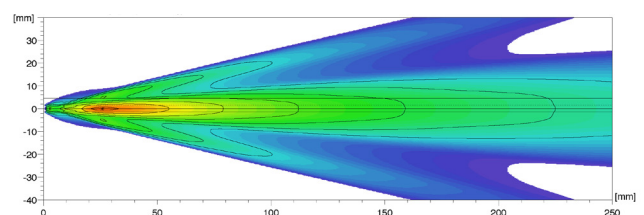

Abblendlicht