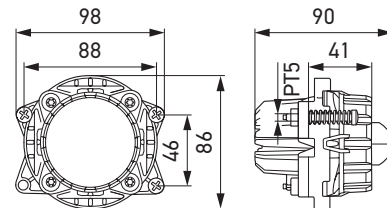

Maßskizze

Abblendlicht
1TL 998 670-021

1TL 998 670-041

Fernlicht
1KL 998 670-031

1KL 998 670-051

PROGRAMMÜBERSICHT

Abblendlicht (1TL 998 670-...)	-021	-041
Tragrahmen		x
ECE-R149 Klasse DS	x	x
ASABE S0608		x
CCC	x	x
FMVSS 108	x	
ECE-R10.05	x	x