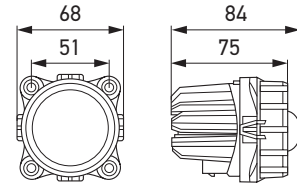

LICHTVERTEILUNG

Abblendlicht

Fernlicht

TECHNISCHE DETAILS

Technische Daten

Betriebsspannungsbereich	Singlevolt (9 – 16 V)
Nennspannung	12 V
Leistungsaufnahme	16 W
Lichtquelle	LED
Farbtemperatur	6.000 K
Material	Gehäuse: Aluminiumdruckguss Lichtscheibe: Glas
Gewicht	278 g
Schutzart	IP 6K9K, IP 6K7
Geprüft	ECE-R149 Klasse DS, ECE-R10.05, FMVSS 108 (ohne Tragrahmen)
Konform	ASABE S0608 (mit Tragrahmen)
Schutz	Verpolungsschutz, Überhitzungsschutz
Anschluss	TYCO Stecker (HB3)
Hergestellt in	Österreich

Maßskizze

Abblendlicht
1TL 998 670-021

1TL 998 670-041

Fernlicht
1KL 998 670-031

1KL 998 670-051

PROGRAMMÜBERSICHT

Abblendlicht (1TL 998 670-...)	-021	-041
Tragrahmen		x
ECE-R149 Klasse DS	x	x
ASABE S0608		x
CCC	x	x
FMVSS 108	x	
ECE-R10.05	x	x