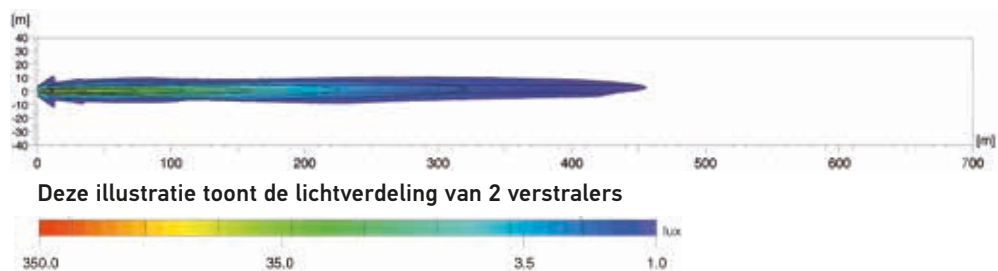

LICHTVERDELING

Jumbo 320 FF: 2 verstralers met referentiegetal 37,5

Lux is de eenheid van verlichtingssterkte.

Deze geeft de lichtstroom aan die vanaf de lichtbron op een bepaald vlak schijnt. Zo moet een kantoorwerkplek verlicht zijn met ten minste 500 lux en kan het menselijk oog bij 1 lux nog probleemloos de krant lezen.

De waarden onder de lux-schaal geven aan waar de betreffende verlichtingssterkte in de lichtverdelingsdiagrammen wordt bereikt.

Ref. 50, 45, 40, 37,5, 17,5 en 12,5:

Het referentiegetal (ref.) is een waarde die betrekking heeft op grootlicht. Volgens de ECE-regeling mag dit referentiegetal de bovengrens van 100 per voertuig niet overschrijden. Hierbij worden zowel beide waarden van het standaardgrootlicht (linkse en rechtse koplamp) als de waarden van eventuele verder gemonteerde verstralers in aanmerking genomen. De waarde staat vermeld op het lampglas van goedgekeurde koplampen.

Beleef licht.
Extra verlichting van HELLA. Voor elke toepassing het juiste licht. Bekijk het online!

www.hella.com/upc

www.hella.com/truck

www.hella.com/offroad

www.hella.com/eliver