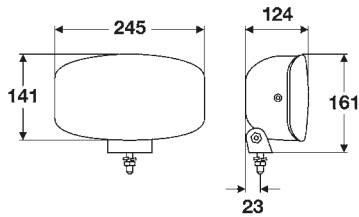

PRODUCT-INFO

Jumbo 320 FF verstraler met led-positielicht

LEVERINGSOMVANG

- H7-verstraler
- Bevestigingsmateriaal
- Montagehandleiding

PRODUCTKENMERKEN

- H7-verstraler met positielicht van 6 high-performance-led's met blauwwit licht
- Speciaal voor het rechthoekige model ontwikkelde high-boost-reflectoren zorgen voor een maximale lichtopbrengst
- Staand en hangend te monteren
- Stevige kunststof behuizing
- Spuitgegoten metalen reflector
- voor 12 V en 24 V H7-gloeilamp (niet meegeleverd)
- Grootlicht met referentiegetal 37,5, ECE-typegoedgekeurd (E) 1741 (led-positielicht) en (E) 1655 (grootlicht)
- Gewicht 1.200 g

Verstraler (ref. 37,5) 12 V of 24 V

1FE 008 773-081

PROGRAMMAOVERZICHT

- Bevestigingsmateriaal
- Montagehandleiding

Montage: staand of hangend. Hellingshoek -10° tot +100°

Jumbo 320 FF

H7-verstraler met ECE-typegoedkeuring (voor verstraler en positielicht).
H7-mistlamp met ECE-typegoedkeuring, gewicht: 1.200 g.

De waarden onder de lux-schaal geven aan waar de betreffende verlichtingssterkte in de lichtverdelingsdiagrammen wordt bereikt.

Ref. 50, 45, 40, 37,5, 17,5 en 12,5:

Het referentiegetal (ref.) is een waarde die betrekking heeft op grootlicht. Volgens de ECE-regeling mag dit referentiegetal de bovengrens van 100 per voertuig niet overschrijden. Hierbij worden zowel beide waarden van het standaardgrootlicht (linkse en rechtse koplamp) als de waarden van eventuele verder gemonteerde verstralers in aanmerking genomen. De waarde staat vermeld op het lampglas van goedgekeurde koplampen.