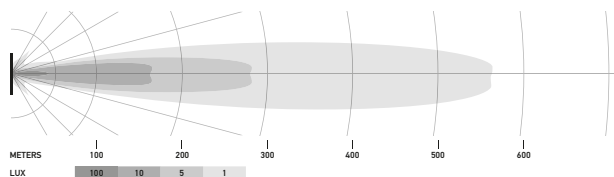

## Caractéristiques techniques

Version	LED Slim Lightbar				LED Double Lightbar
	20"	32"	40"	50"	21,5"
Tension nominale	Multivoltage				
Tension de service	10–30 V				
Consommation de courant	5,7–8 A (12 V) 2,8–3,9 A (24 V)	8,9–12,5 A (12 V) 4,2–6,1 A (24 V)	10,1–14,9 A (12 V) 4,9–7,8 A (24 V)	11,8–19,2 A (12 V) 5,6–10,1 A (24 V)	6,7–14,6 A (12 V) 3,5–7,2 A (24 V)
Puissance absorbée	105 W	165 W	210 W	270 W	200 W
Fonction d'éclairage	Spot (uniquement en tout-terrain)				
Source lumineuse	LED				
Température de couleur	5 700 kelvins				
Matériau	Aluminium, support de fixation acier inox noir				
Poids	1 400 g	1 780 g	2 400 g	3 000 g	2 420 g
Indice de protection	IP 68, IP 69K				
Protection CEM	ECE-R10				
Fixation/montage	Debout / suspendu				
Raccordement	Câble de 2 000 mm à extrémités ouvertes				
Nombre de LED	21	33	42	54	40
Puissance lumineuse (effective)	max. 6 000 lm	max. 9 000 lm	max. 12 000 lm	max. 15 000 lm	max. 11 000 lm
Application	Pour véhicules tout-terrain tels que 4x4, SUV, pick-ups, camions, buggies, quads				

## Plan technique

Black Magic Lightbar 20" (Slim)

Black Magic Lightbar 32" (Slim)

Black Magic Lightbar 40" (Slim)

Black Magic Lightbar 50" (Slim)

Black Magic Lightbar 21,5" (Double)

# ÉCLAIRAGE

Les diagrammes de répartition de la lumière montrent les portées de deux projecteurs.

Black Magic Lightbar 20", Slim

Black Magic Lightbar 32", Slim

Black Magic Lightbar 40", Slim

Black Magic Lightbar 50", Slim