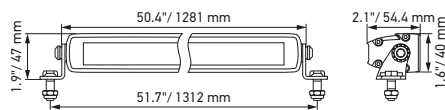

## Caractéristiques techniques

Version	LED Slim Lightbar				LED Double Lightbar
	20"	32"	40"	50"	21,5"
Tension nominale	Multivoltage				
Tension de service	10–30 V				
Consommation de courant	5,7–8 A (12 V) 2,8–3,9 A (24 V)	8,9–12,5 A (12 V) 4,2–6,1 A (24 V)	10,1–14,9 A (12 V) 4,9–7,8 A (24 V)	11,8–19,2 A (12 V) 5,6–10,1 A (24 V)	6,7–14,6 A (12 V) 3,5–7,2 A (24 V)
Puissance absorbée	105 W	165 W	210 W	270 W	200 W
Fonction d'éclairage	Spot (uniquement en tout-terrain)				
Source lumineuse	LED				
Température de couleur	5 700 kelvins				
Matériau	Aluminium, support de fixation acier inox noir				
Poids	1 400 g	1 780 g	2 400 g	3 000 g	2 420 g
Indice de protection	IP 68, IP 69K				
Protection CEM	ECE-R10				
Fixation/montage	Debout / suspendu				
Raccordement	Câble de 2 000 mm à extrémités ouvertes				
Nombre de LED	21	33	42	54	40
Puissance lumineuse (effective)	max. 6 000 lm	max. 9 000 lm	max. 12 000 lm	max. 15 000 lm	max. 11 000 lm
Application	Pour véhicules tout-terrain tels que 4x4, SUV, pick-ups, camions, buggies, quads				

## Plan technique

Black Magic Lightbar 20" (Slim)

Black Magic Lightbar 32" (Slim)

Black Magic Lightbar 40" (Slim)

Black Magic Lightbar 50" (Slim)

Black Magic Lightbar 21,5" (Double)

# ÉCLAIRAGE

Les diagrammes de répartition de la lumière montrent les portées de deux projecteurs.

Black Magic Lightbar 20", Slim

Black Magic Lightbar 32", Slim

Black Magic Lightbar 40", Slim

Black Magic Lightbar 50", Slim