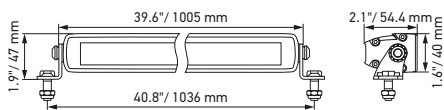

## Caractéristiques techniques

Version	LED Slim Lightbar				LED Double Lightbar
	20"	32"	40"	50"	21,5"
Tension nominale	Multivoltage				
Tension de service	10–30 V				
Consommation de courant	5,7–8 A (12 V) 2,8–3,9 A (24 V)	8,9–12,5 A (12 V) 4,2–6,1 A (24 V)	10,1–14,9 A (12 V) 4,9–7,8 A (24 V)	11,8–19,2 A (12 V) 5,6–10,1 A (24 V)	6,7–14,6 A (12 V) 3,5–7,2 A (24 V)
Puissance absorbée	105 W	165 W	210 W	270 W	200 W
Fonction d'éclairage	Spot (uniquement en tout-terrain)				
Source lumineuse	LED				
Température de couleur	5 700 kelvins				
Matériau	Aluminium, support de fixation acier inox noir				
Poids	1 400 g	1 780 g	2 400 g	3 000 g	2 420 g
Indice de protection	IP 68, IP 69K				
Protection CEM	ECE-R10				
Fixation/montage	Debout / suspendu				
Raccordement	Câble de 2 000 mm à extrémités ouvertes				
Nombre de LED	21	33	42	54	40
Puissance lumineuse (effective)	max. 6 000 lm	max. 9 000 lm	max. 12 000 lm	max. 15 000 lm	max. 11 000 lm
Application	Pour véhicules tout-terrain tels que 4x4, SUV, pick-ups, camions, buggies, quads				

## Plan technique

Black Magic Lightbar 20" (Slim)

Black Magic Lightbar 32" (Slim)

Black Magic Lightbar 40" (Slim)

Black Magic Lightbar 50" (Slim)

Black Magic Lightbar 21,5" (Double)

# ÉCLAIRAGE

Les diagrammes de répartition de la lumière montrent les portées de deux projecteurs.

Black Magic Lightbar 20", Slim

Black Magic Lightbar 32", Slim

Black Magic Lightbar 40", Slim

Black Magic Lightbar 50", Slim