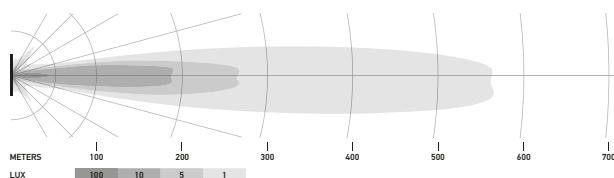

## Caractéristiques techniques

Version	LED Slim Lightbar				LED Double Lightbar
	20"	32"	40"	50"	21,5"
Tension nominale	Multivoltage				
Tension de service	10–30 V				
Consommation de courant	5,7–8 A (12 V) 2,8–3,9 A (24 V)	8,9–12,5 A (12 V) 4,2–6,1 A (24 V)	10,1–14,9 A (12 V) 4,9–7,8 A (24 V)	11,8–19,2 A (12 V) 5,6–10,1 A (24 V)	6,7–14,6 A (12 V) 3,5–7,2 A (24 V)
Puissance absorbée	105 W	165 W	210 W	270 W	200 W
Fonction d'éclairage	Spot (uniquement en tout-terrain)				
Source lumineuse	LED				
Température de couleur	5 700 kelvins				
Matériau	Aluminium, support de fixation acier inox noir				
Poids	1 400 g	1 780 g	2 400 g	3 000 g	2 420 g
Indice de protection	IP 68, IP 69K				
Protection CEM	ECE-R10				
Fixation/montage	Debout / suspendu				
Raccordement	Câble de 2 000 mm à extrémités ouvertes				
Nombre de LED	21	33	42	54	40
Puissance lumineuse (effective)	max. 6 000 lm	max. 9 000 lm	max. 12 000 lm	max. 15 000 lm	max. 11 000 lm
Application	Pour véhicules tout-terrain tels que 4x4, SUV, pick-ups, camions, buggies, quads				

## Plan technique

Black Magic Lightbar 20" (Slim)

Black Magic Lightbar 32" (Slim)

Black Magic Lightbar 40" (Slim)

Black Magic Lightbar 50" (Slim)

Black Magic Lightbar 21,5" (Double)

# ÉCLAIRAGE

Les diagrammes de répartition de la lumière montrent les portées de deux projecteurs.

Black Magic Lightbar 20", Slim

Black Magic Lightbar 32", Slim

Black Magic Lightbar 40", Slim

Black Magic Lightbar 50", Slim