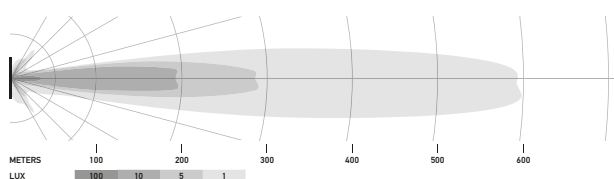

## Caractéristiques techniques

Version	LED Slim Lightbar				LED Double Lightbar
	20"	32"	40"	50"	21,5"
Tension nominale	Multivoltage				
Tension de service	10–30 V				
Consommation de courant	5,7–8 A (12 V) 2,8–3,9 A (24 V)	8,9–12,5 A (12 V) 4,2–6,1 A (24 V)	10,1–14,9 A (12 V) 4,9–7,8 A (24 V)	11,8–19,2 A (12 V) 5,6–10,1 A (24 V)	6,7–14,6 A (12 V) 3,5–7,2 A (24 V)
Puissance absorbée	105 W	165 W	210 W	270 W	200 W
Fonction d'éclairage	Spot (uniquement en tout-terrain)				
Source lumineuse	LED				
Température de couleur	5 700 kelvins				
Matériau	Aluminium, support de fixation acier inox noir				
Poids	1 400 g	1 780 g	2 400 g	3 000 g	2 420 g
Indice de protection	IP 68, IP 69K				
Protection CEM	ECE-R10				
Fixation/montage	Debout / suspendu				
Raccordement	Câble de 2 000 mm à extrémités ouvertes				
Nombre de LED	21	33	42	54	40
Puissance lumineuse (effective)	max. 6 000 lm	max. 9 000 lm	max. 12 000 lm	max. 15 000 lm	max. 11 000 lm
Application	Pour véhicules tout-terrain tels que 4x4, SUV, pick-ups, camions, buggies, quads				

## Plan technique

Black Magic Lightbar 20" (Slim)

Black Magic Lightbar 32" (Slim)

Black Magic Lightbar 40" (Slim)

Black Magic Lightbar 50" (Slim)

Black Magic Lightbar 21,5" (Double)

# ÉCLAIRAGE

Les diagrammes de répartition de la lumière montrent les portées de deux projecteurs.

Black Magic Lightbar 20", Slim

Black Magic Lightbar 32", Slim

Black Magic Lightbar 40", Slim

Black Magic Lightbar 50", Slim