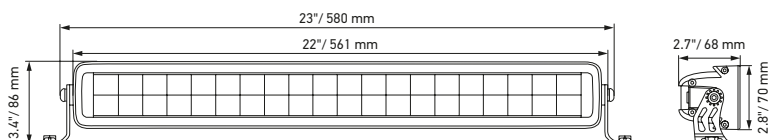

## Caractéristiques techniques

Version	LED Slim Lightbar				LED Double Lightbar
	20"	32"	40"	50"	21,5"
Tension nominale	Multivoltage				
Tension de service	10–30 V				
Consommation de courant	5,7–8 A (12 V) 2,8–3,9 A (24 V)	8,9–12,5 A (12 V) 4,2–6,1 A (24 V)	10,1–14,9 A (12 V) 4,9–7,8 A (24 V)	11,8–19,2 A (12 V) 5,6–10,1 A (24 V)	6,7–14,6 A (12 V) 3,5–7,2 A (24 V)
Puissance absorbée	105 W	165 W	210 W	270 W	200 W
Fonction d'éclairage	Spot (uniquement en tout-terrain)				
Source lumineuse	LED				
Température de couleur	5 700 kelvins				
Matériau	Aluminium, support de fixation acier inox noir				
Poids	1 400 g	1 780 g	2 400 g	3 000 g	2 420 g
Indice de protection	IP 68, IP 69K				
Protection CEM	ECE-R10				
Fixation/montage	Debout / suspendu				
Raccordement	Câble de 2 000 mm à extrémités ouvertes				
Nombre de LED	21	33	42	54	40
Puissance lumineuse (effective)	max. 6 000 lm	max. 9 000 lm	max. 12 000 lm	max. 15 000 lm	max. 11 000 lm
Application	Pour véhicules tout-terrain tels que 4x4, SUV, pick-ups, camions, buggies, quads				

## Plan technique

Black Magic Lightbar 20" (Slim)

Black Magic Lightbar 32" (Slim)

Black Magic Lightbar 40" (Slim)

Black Magic Lightbar 50" (Slim)

Black Magic Lightbar 21,5" (Double)

# ÉCLAIRAGE

Les diagrammes de répartition de la lumière montrent les portées de deux projecteurs.

Black Magic Lightbar 20", Slim

Black Magic Lightbar 32", Slim

Black Magic Lightbar 40", Slim

Black Magic Lightbar 50", Slim