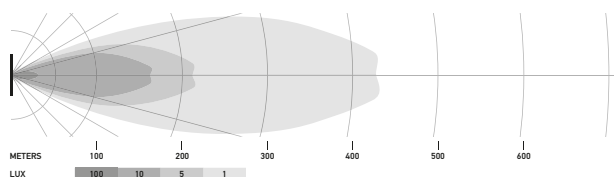

ÉCLAIRAGE

Les diagrammes de répartition de la lumière montrent les portées de deux projecteurs.

EXEMPLES D'APPLICATION