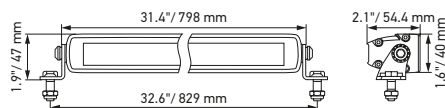

## Caractéristiques techniques

Version	LED Slim Lightbar				LED Double Lightbar
	20"	32"	40"	50"	21,5"
Tension nominale	Multivoltage				
Tension de service	10–30 V				
Consommation de courant	5,7–8 A (12 V) 2,8–3,9 A (24 V)	8,9–12,5 A (12 V) 4,2–6,1 A (24 V)	10,1–14,9 A (12 V) 4,9–7,8 A (24 V)	11,8–19,2 A (12 V) 5,6–10,1 A (24 V)	6,7–14,6 A (12 V) 3,5–7,2 A (24 V)
Puissance absorbée	105 W	165 W	210 W	270 W	200 W
Fonction d'éclairage	Spot (uniquement en tout-terrain)				
Source lumineuse	LED				
Température de couleur	5 700 kelvins				
Matériau	Aluminium, support de fixation acier inox noir				
Poids	1 400 g	1 780 g	2 400 g	3 000 g	2 420 g
Indice de protection	IP 68, IP 69K				
Protection CEM	ECE-R10				
Fixation/montage	Debout / suspendu				
Raccordement	Câble de 2 000 mm à extrémités ouvertes				
Nombre de LED	21	33	42	54	40
Puissance lumineuse (effective)	max. 6 000 lm	max. 9 000 lm	max. 12 000 lm	max. 15 000 lm	max. 11 000 lm
Application	Pour véhicules tout-terrain tels que 4x4, SUV, pick-ups, camions, buggies, quads				

## Plan technique

Black Magic Lightbar 20" (Slim)

Black Magic Lightbar 32" (Slim)

Black Magic Lightbar 40" (Slim)

Black Magic Lightbar 50" (Slim)

Black Magic Lightbar 21,5" (Double)

# ÉCLAIRAGE

Les diagrammes de répartition de la lumière montrent les portées de deux projecteurs.

Black Magic Lightbar 20", Slim

Black Magic Lightbar 32", Slim

Black Magic Lightbar 40", Slim

Black Magic Lightbar 50", Slim