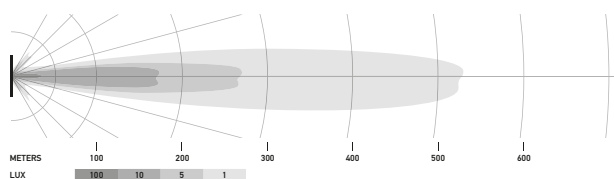

## Caractéristiques techniques

Version	LED Slim Lightbar				LED Double Lightbar
	20"	32"	40"	50"	21,5"
Tension nominale	Multivoltage				
Tension de service	10–30 V				
Consommation de courant	5,7–8 A (12 V) 2,8–3,9 A (24 V)	8,9–12,5 A (12 V) 4,2–6,1 A (24 V)	10,1–14,9 A (12 V) 4,9–7,8 A (24 V)	11,8–19,2 A (12 V) 5,6–10,1 A (24 V)	6,7–14,6 A (12 V) 3,5–7,2 A (24 V)
Puissance absorbée	105 W	165 W	210 W	270 W	200 W
Fonction d'éclairage	Spot (uniquement en tout-terrain)				
Source lumineuse	LED				
Température de couleur	5 700 kelvins				
Matériau	Aluminium, support de fixation acier inox noir				
Poids	1 400 g	1 780 g	2 400 g	3 000 g	2 420 g
Indice de protection	IP 68, IP 69K				
Protection CEM	ECE-R10				
Fixation/montage	Debout / suspendu				
Raccordement	Câble de 2 000 mm à extrémités ouvertes				
Nombre de LED	21	33	42	54	40
Puissance lumineuse (effective)	max. 6 000 lm	max. 9 000 lm	max. 12 000 lm	max. 15 000 lm	max. 11 000 lm
Application	Pour véhicules tout-terrain tels que 4x4, SUV, pick-ups, camions, buggies, quads				

## Plan technique

Black Magic Lightbar 20" (Slim)

Black Magic Lightbar 32" (Slim)

Black Magic Lightbar 40" (Slim)

Black Magic Lightbar 50" (Slim)

Black Magic Lightbar 21,5" (Double)

# ÉCLAIRAGE

Les diagrammes de répartition de la lumière montrent les portées de deux projecteurs.

Black Magic Lightbar 20", Slim

Black Magic Lightbar 32", Slim

Black Magic Lightbar 40", Slim

Black Magic Lightbar 50", Slim