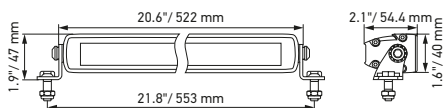

## Caractéristiques techniques

Version	LED Slim Lightbar				LED Double Lightbar
	20"	32"	40"	50"	21,5"
Tension nominale	Multivoltage				
Tension de service	10–30 V				
Consommation de courant	5,7–8 A (12 V) 2,8–3,9 A (24 V)	8,9–12,5 A (12 V) 4,2–6,1 A (24 V)	10,1–14,9 A (12 V) 4,9–7,8 A (24 V)	11,8–19,2 A (12 V) 5,6–10,1 A (24 V)	6,7–14,6 A (12 V) 3,5–7,2 A (24 V)
Puissance absorbée	105 W	165 W	210 W	270 W	200 W
Fonction d'éclairage	Spot (uniquement en tout-terrain)				
Source lumineuse	LED				
Température de couleur	5 700 kelvins				
Matériau	Aluminium, support de fixation acier inox noir				
Poids	1 400 g	1 780 g	2 400 g	3 000 g	2 420 g
Indice de protection	IP 68, IP 69K				
Protection CEM	ECE-R10				
Fixation/montage	Debout / suspendu				
Raccordement	Câble de 2 000 mm à extrémités ouvertes				
Nombre de LED	21	33	42	54	40
Puissance lumineuse (effective)	max. 6 000 lm	max. 9 000 lm	max. 12 000 lm	max. 15 000 lm	max. 11 000 lm
Application	Pour véhicules tout-terrain tels que 4x4, SUV, pick-ups, camions, buggies, quads				

## Plan technique

Black Magic Lightbar 20" (Slim)

Black Magic Lightbar 32" (Slim)

Black Magic Lightbar 40" (Slim)

Black Magic Lightbar 50" (Slim)

Black Magic Lightbar 21,5" (Double)