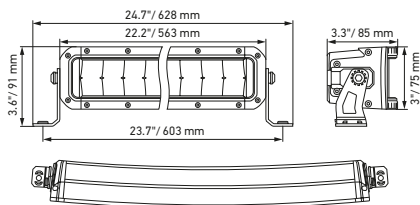

Maßskizze

Black Magic 20" Slim Curved Lightbar

Black Magic 32" Slim Curved Lightbar

Black Magic 40" Slim Curved Lightbar

TECHNISCHE DETAILS

Technische Daten

Version	Double Row Curved Lightbar		
	21,5"	30"	40"
Artikelnummer	1FJ 358 196-601	1FJ 358 196-611	1FJ 358 196-621
Nennspannung	Multivolt		
Betriebsspannung	10 – 30 V		
Stromverbrauch	6,78 A (12 V) 3,45 A (24 V)	10,03 A (12 V) 5,06 A (24 V)	14,08 A (12 V) 6,94 A (24 V)
max. Leistungsaufnahme	91 W	134 W	186 W
Lichtfunktion	Fernlicht (ECE-R149)		
Leuchtmittel	LED		
Farbtemperatur	5.700 Kelvin		
Material	Aluminium, Edelstahlhalterung schwarz		
Gewicht	3.200 g	4.500 g	5.500 g
Schutzart	IP 68, IP 69K		
EMV-Schutz	ECE-R10		
Befestigung	Stehend / hängend		
Anschluss	2.000 mm Kabel mit offenen Enden		
Montageart	Schraubbefestigung		
ECE Ref.-Zahl	45	40	45
Anzahl der LEDs	40	60	80
Lichtleistung (effektiv)	5.880 lm	7.900 lm	9.222 lm
Anwendung	1) Für den öffentlichen Straßenverkehr: LKW, PKW, SUVs (bitte beachten Sie die geltenden rechtlichen Bestimmungen) 2) Für Offroad-Fahrzeuge wie Geländewagen, Pick-Ups, Trucks, Buggys, Quads		

Maßskizze

Black Magic 21,5" Double Row Curved Lightbar

Black Magic 30" Double Row Curved Lightbar

Black Magic 40" Double Row Curved Lightbar

AUSLEUCHTUNG

Die Lichtverteilungsdiagramme zeigen die Reichweiten von zwei Scheinwerfern.