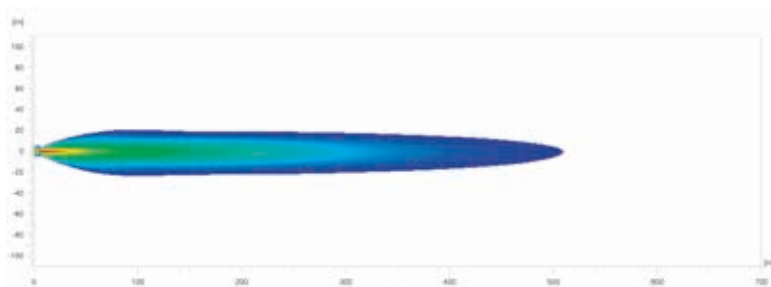

AUSLEUCHTUNG

Die Lichtverteilungsdiagramme zeigen die Reichweiten von zwei Scheinwerfern.

Black Magic 7" Double Row Mini Lightbar

1FJ 358 196-451