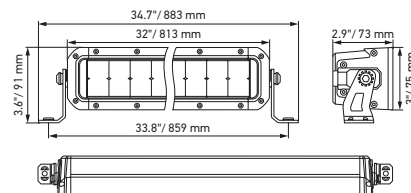

Maßskizze

Black Magic 20" Slim Lightbar

Black Magic 32" Slim Lightbar

Black Magic 40" Slim Lightbar

TECHNISCHE DETAILS

Technische Daten

Version	Double Row Mini Lightbar		Double Row Lightbar		
	7"	13"	21,5"	30"	40"
Artikelnummer	1FJ 358 196-451	1FJ 358 196-461	1FJ 358 196-401	1FJ 358 196-411	1FJ 358 196-421
Nennspannung	Multivolt				
Betriebsspannung	10–30 V				
Stromverbrauch	1,97 A (12 V) 1,04 A (24 V)	4,01 A (12 V) 2,05 A (24 V)	6,8 A (12 V) 3,48 A (24 V)	10,07 A (12 V) 5,1 A (24 V)	14,36 A (12 V) 6,91 A (24 V)
max. Leistungsaufnahme	28 W	55 W	92 W	135 W	185 W
Lichtfunktion	Fernlicht (ECE-R149)				
Leuchtmittel	LED				
Farbtemperatur	5.700 Kelvin				
Material	Aluminium, Edelstahlhalterung schwarz				
Gewicht	1.700 g	2.150 g	3.200 g	4.500 g	5.500 g
Schutzart	IP 68, IP 69K				
EMV-Schutz	ECE-R10				
Befestigung	Stehend / hängend				
Anschluss	2.000 mm Kabel mit offenen Enden				
Montageart	Schraubbefestigung				
ECE Ref.-Zahl	30	40	45	45	50
Anzahl der LEDs	12	24	40	60	80
Lichtleistung (effektiv)	2.100 lm	3.800 lm	5.500 lm	7.900 lm	9.720 lm
Anwendung	1) Für den öffentlichen Straßenverkehr: LKW, PKW, SUVs (bitte beachten Sie die geltenden rechtlichen Bestimmungen) 2) Für Offroad-Fahrzeuge wie Geländewagen, Pick-Ups, Trucks, Buggys, Quads				

Maßskizze

Black Magic 7" Double Row Mini Lightbar

Black Magic 13" Double Row Mini Lightbar

Black Magic 21,5" Double Row Lightbar

Black Magic 30" Double Row Lightbar

Black Magic 40" Double Row Lightbar

TECHNISCHE DETAILS