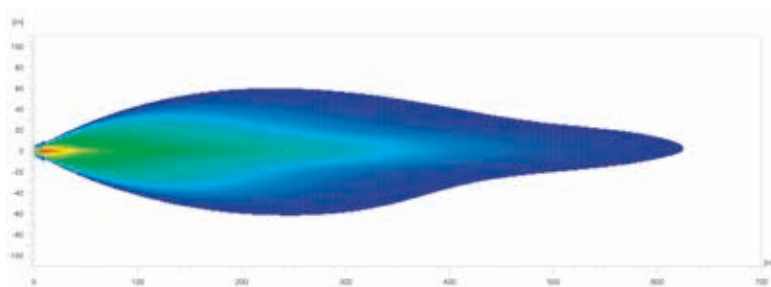

1FJ 358 196-521

AUSLEUCHTUNG

Die Lichtverteilungsdiagramme zeigen die Reichweiten von zwei Scheinwerfern.

Black Magic 21,5" Double Row Curved Lightbar

1FJ 358 196-601

Black Magic 30" Double Row Curved Lightbar