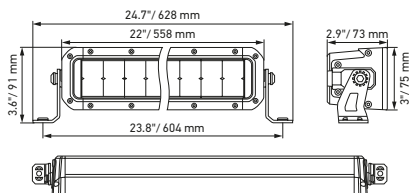

Maßskizze

Black Magic 20" Slim Lightbar

Black Magic 32" Slim Lightbar

Black Magic 40" Slim Lightbar

TECHNISCHE DETAILS

Technische Daten

Version	Double Row Mini Lightbar		Double Row Lightbar		
	7"	13"	21,5"	30"	40"
Artikelnummer	1FJ 358 196-451	1FJ 358 196-461	1FJ 358 196-401	1FJ 358 196-411	1FJ 358 196-421
Nennspannung	Multivolt				
Betriebsspannung	10–30 V				
Stromverbrauch	1,97 A (12 V) 1,04 A (24 V)	4,01 A (12 V) 2,05 A (24 V)	6,8 A (12 V) 3,48 A (24 V)	10,07 A (12 V) 5,1 A (24 V)	14,36 A (12 V) 6,91 A (24 V)
max. Leistungsaufnahme	28 W	55 W	92 W	135 W	185 W
Lichtfunktion	Fernlicht (ECE-R149)				
Leuchtmittel	LED				
Farbtemperatur	5.700 Kelvin				
Material	Aluminium, Edelstahlhalterung schwarz				
Gewicht	1.700 g	2.150 g	3.200 g	4.500 g	5.500 g
Schutzart	IP 68, IP 69K				
EMV-Schutz	ECE-R10				
Befestigung	Stehend / hängend				
Anschluss	2.000 mm Kabel mit offenen Enden				
Montageart	Schraubbefestigung				
ECE Ref.-Zahl	30	40	45	45	50
Anzahl der LEDs	12	24	40	60	80
Lichtleistung (effektiv)	2.100 lm	3.800 lm	5.500 lm	7.900 lm	9.720 lm
Anwendung	1) Für den öffentlichen Straßenverkehr: LKW, PKW, SUVs (bitte beachten Sie die geltenden rechtlichen Bestimmungen) 2) Für Offroad-Fahrzeuge wie Geländewagen, Pick-Ups, Trucks, Buggys, Quads				

Maßskizze

Black Magic 7" Double Row Mini Lightbar

Black Magic 13" Double Row Mini Lightbar

Black Magic 21,5" Double Row Lightbar

Black Magic 30" Double Row Lightbar

Black Magic 40" Double Row Lightbar

TECHNISCHE DETAILS