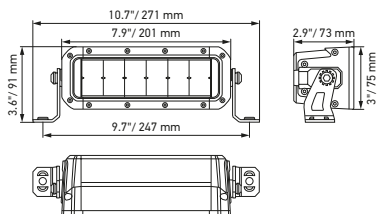

Maßskizze

Black Magic 20" Slim Lightbar

Black Magic 32" Slim Lightbar

Black Magic 40" Slim Lightbar

TECHNISCHE DETAILS

Technische Daten

Version	Double Row Mini Lightbar		Double Row Lightbar		
	7"	13"	21,5"	30"	40"
Artikelnummer	1FJ 358 196-451	1FJ 358 196-461	1FJ 358 196-401	1FJ 358 196-411	1FJ 358 196-421
Nennspannung	Multivolt				
Betriebsspannung	10–30 V				
Stromverbrauch	1,97 A (12 V) 1,04 A (24 V)	4,01 A (12 V) 2,05 A (24 V)	6,8 A (12 V) 3,48 A (24 V)	10,07 A (12 V) 5,1 A (24 V)	14,36 A (12 V) 6,91 A (24 V)
max. Leistungsaufnahme	28 W	55 W	92 W	135 W	185 W
Lichtfunktion	Fernlicht (ECE-R149)				
Leuchtmittel	LED				
Farbtemperatur	5.700 Kelvin				
Material	Aluminium, Edelstahlhalterung schwarz				
Gewicht	1.700 g	2.150 g	3.200 g	4.500 g	5.500 g
Schutzart	IP 68, IP 69K				
EMV-Schutz	ECE-R10				
Befestigung	Stehend / hängend				
Anschluss	2.000 mm Kabel mit offenen Enden				
Montageart	Schraubbefestigung				
ECE Ref.-Zahl	30	40	45	45	50
Anzahl der LEDs	12	24	40	60	80
Lichtleistung (effektiv)	2.100 lm	3.800 lm	5.500 lm	7.900 lm	9.720 lm
Anwendung	1) Für den öffentlichen Straßenverkehr: LKW, PKW, SUVs (bitte beachten Sie die geltenden rechtlichen Bestimmungen) 2) Für Offroad-Fahrzeuge wie Geländewagen, Pick-Ups, Trucks, Buggys, Quads				

Maßskizze

Black Magic 7" Double Row Mini Lightbar

Black Magic 13" Double Row Mini Lightbar

Black Magic 21,5" Double Row Lightbar

Black Magic 30" Double Row Lightbar

Black Magic 40" Double Row Lightbar

TECHNISCHE DETAILS