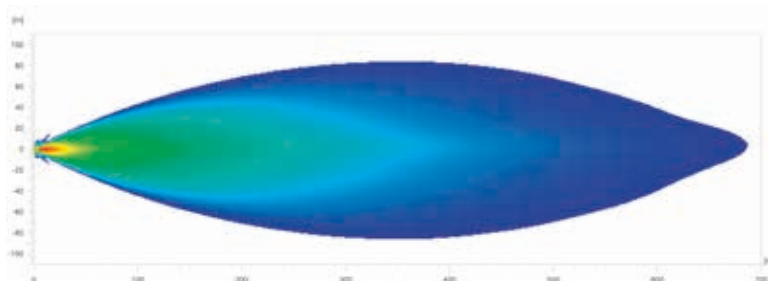

Black Magic 30" Double Row Lightbar

1FJ 358 196-411