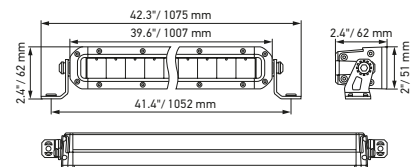

Maßskizze

Black Magic 20" Slim Lightbar

Black Magic 32" Slim Lightbar

Black Magic 40" Slim Lightbar

TECHNISCHE DETAILS

Technische Daten

Version	Double Row Mini Lightbar		Double Row Lightbar		
	7"	13"	21,5"	30"	40"
Artikelnummer	1FJ 358 196-451	1FJ 358 196-461	1FJ 358 196-401	1FJ 358 196-411	1FJ 358 196-421
Nennspannung	Multivolt				
Betriebsspannung	10–30 V				
Stromverbrauch	1,97 A (12 V) 1,04 A (24 V)	4,01 A (12 V) 2,05 A (24 V)	6,8 A (12 V) 3,48 A (24 V)	10,07 A (12 V) 5,1 A (24 V)	14,36 A (12 V) 6,91 A (24 V)
max. Leistungsaufnahme	28 W	55 W	92 W	135 W	185 W
Lichtfunktion	Fernlicht (ECE-R149)				
Leuchtmittel	LED				
Farbtemperatur	5.700 Kelvin				
Material	Aluminium, Edelstahlhalterung schwarz				
Gewicht	1.700 g	2.150 g	3.200 g	4.500 g	5.500 g
Schutzart	IP 68, IP 69K				
EMV-Schutz	ECE-R10				
Befestigung	Stehend / hängend				
Anschluss	2.000 mm Kabel mit offenen Enden				
Montageart	Schraubbefestigung				
ECE Ref.-Zahl	30	40	45	45	50
Anzahl der LEDs	12	24	40	60	80
Lichtleistung (effektiv)	2.100 lm	3.800 lm	5.500 lm	7.900 lm	9.720 lm
Anwendung	1) Für den öffentlichen Straßenverkehr: LKW, PKW, SUVs (bitte beachten Sie die geltenden rechtlichen Bestimmungen) 2) Für Offroad-Fahrzeuge wie Geländewagen, Pick-Ups, Trucks, Buggys, Quads				

Maßskizze

Black Magic 7" Double Row Mini Lightbar

Black Magic 13" Double Row Mini Lightbar

Black Magic 21,5" Double Row Lightbar

Black Magic 30" Double Row Lightbar

Black Magic 40" Double Row Lightbar

TECHNISCHE DETAILS