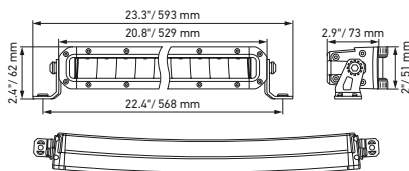

Maßskizze

Black Magic 20" Slim Curved Lightbar