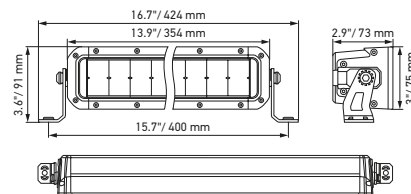

Maßskizze

Black Magic 20" Slim Lightbar

Black Magic 32" Slim Lightbar

Black Magic 40" Slim Lightbar

TECHNISCHE DETAILS

Technische Daten

Version	Double Row Mini Lightbar		Double Row Lightbar		
	7"	13"	21,5"	30"	40"
Artikelnummer	1FJ 358 196-451	1FJ 358 196-461	1FJ 358 196-401	1FJ 358 196-411	1FJ 358 196-421
Nennspannung	Multivolt				
Betriebsspannung	10–30 V				
Stromverbrauch	1,97 A (12 V) 1,04 A (24 V)	4,01 A (12 V) 2,05 A (24 V)	6,8 A (12 V) 3,48 A (24 V)	10,07 A (12 V) 5,1 A (24 V)	14,36 A (12 V) 6,91 A (24 V)
max. Leistungsaufnahme	28 W	55 W	92 W	135 W	185 W
Lichtfunktion	Fernlicht (ECE-R149)				
Leuchtmittel	LED				
Farbtemperatur	5.700 Kelvin				
Material	Aluminium, Edelstahlhalterung schwarz				
Gewicht	1.700 g	2.150 g	3.200 g	4.500 g	5.500 g
Schutzart	IP 68, IP 69K				
EMV-Schutz	ECE-R10				
Befestigung	Stehend / hängend				
Anschluss	2.000 mm Kabel mit offenen Enden				
Montageart	Schraubbefestigung				
ECE Ref.-Zahl	30	40	45	45	50
Anzahl der LEDs	12	24	40	60	80
Lichtleistung (effektiv)	2.100 lm	3.800 lm	5.500 lm	7.900 lm	9.720 lm
Anwendung	1) Für den öffentlichen Straßenverkehr: LKW, PKW, SUVs (bitte beachten Sie die geltenden rechtlichen Bestimmungen) 2) Für Offroad-Fahrzeuge wie Geländewagen, Pick-Ups, Trucks, Buggys, Quads				

Maßskizze

Black Magic 7" Double Row Mini Lightbar

Black Magic 13" Double Row Mini Lightbar

Black Magic 21,5" Double Row Lightbar

Black Magic 30" Double Row Lightbar

Black Magic 40" Double Row Lightbar

TECHNISCHE DETAILS