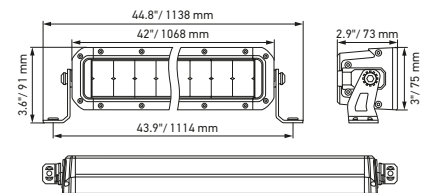

Maßskizze

Black Magic 20" Slim Lightbar

Black Magic 32" Slim Lightbar

Black Magic 40" Slim Lightbar

TECHNISCHE DETAILS

Technische Daten

Version	Double Row Mini Lightbar		Double Row Lightbar		
	7"	13"	21,5"	30"	40"
Artikelnummer	1FJ 358 196-451	1FJ 358 196-461	1FJ 358 196-401	1FJ 358 196-411	1FJ 358 196-421
Nennspannung	Multivolt				
Betriebsspannung	10–30 V				
Stromverbrauch	1,97 A (12 V) 1,04 A (24 V)	4,01 A (12 V) 2,05 A (24 V)	6,8 A (12 V) 3,48 A (24 V)	10,07 A (12 V) 5,1 A (24 V)	14,36 A (12 V) 6,91 A (24 V)
max. Leistungsaufnahme	28 W	55 W	92 W	135 W	185 W
Lichtfunktion	Fernlicht (ECE-R149)				
Leuchtmittel	LED				
Farbtemperatur	5.700 Kelvin				
Material	Aluminium, Edelstahlhalterung schwarz				
Gewicht	1.700 g	2.150 g	3.200 g	4.500 g	5.500 g
Schutzart	IP 68, IP 69K				
EMV-Schutz	ECE-R10				
Befestigung	Stehend / hängend				
Anschluss	2.000 mm Kabel mit offenen Enden				
Montageart	Schraubbefestigung				
ECE Ref.-Zahl	30	40	45	45	50
Anzahl der LEDs	12	24	40	60	80
Lichtleistung (effektiv)	2.100 lm	3.800 lm	5.500 lm	7.900 lm	9.720 lm
Anwendung	1) Für den öffentlichen Straßenverkehr: LKW, PKW, SUVs (bitte beachten Sie die geltenden rechtlichen Bestimmungen) 2) Für Offroad-Fahrzeuge wie Geländewagen, Pick-Ups, Trucks, Buggys, Quads				

Maßskizze

Black Magic 7" Double Row Mini Lightbar

Black Magic 13" Double Row Mini Lightbar

Black Magic 21,5" Double Row Lightbar

Black Magic 30" Double Row Lightbar

Black Magic 40" Double Row Lightbar

TECHNISCHE DETAILS