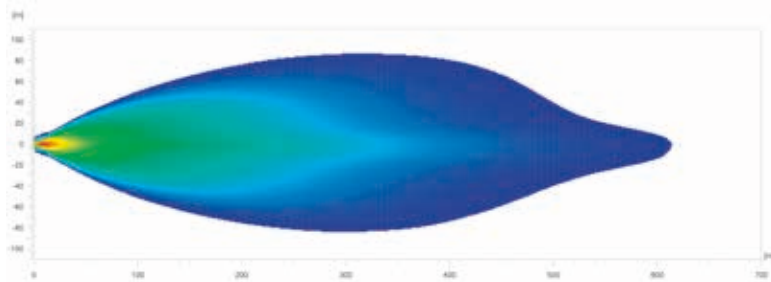

Black Magic 30" Double Row Curved Lightbar

1FJ 358 196-611