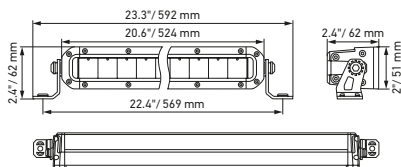

Maßskizze

Black Magic 20" Slim Lightbar

Black Magic 32" Slim Lightbar

Black Magic 40" Slim Lightbar

TECHNISCHE DETAILS

Technische Daten

Version	Double Row Mini Lightbar		Double Row Lightbar		
	7"	13"	21,5"	30"	40"
Artikelnummer	1FJ 358 196-451	1FJ 358 196-461	1FJ 358 196-401	1FJ 358 196-411	1FJ 358 196-421
Nennspannung	Multivolt				
Betriebsspannung	10–30 V				
Stromverbrauch	1,97 A (12 V) 1,04 A (24 V)	4,01 A (12 V) 2,05 A (24 V)	6,8 A (12 V) 3,48 A (24 V)	10,07 A (12 V) 5,1 A (24 V)	14,36 A (12 V) 6,91 A (24 V)
max. Leistungsaufnahme	28 W	55 W	92 W	135 W	185 W
Lichtfunktion	Fernlicht (ECE-R149)				
Leuchtmittel	LED				
Farbtemperatur	5.700 Kelvin				
Material	Aluminium, Edelstahlhalterung schwarz				
Gewicht	1.700 g	2.150 g	3.200 g	4.500 g	5.500 g
Schutzart	IP 68, IP 69K				
EMV-Schutz	ECE-R10				
Befestigung	Stehend / hängend				
Anschluss	2.000 mm Kabel mit offenen Enden				
Montageart	Schraubbefestigung				
ECE Ref.-Zahl	30	40	45	45	50
Anzahl der LEDs	12	24	40	60	80
Lichtleistung (effektiv)	2.100 lm	3.800 lm	5.500 lm	7.900 lm	9.720 lm
Anwendung	1) Für den öffentlichen Straßenverkehr: LKW, PKW, SUVs (bitte beachten Sie die geltenden rechtlichen Bestimmungen) 2) Für Offroad-Fahrzeuge wie Geländewagen, Pick-Ups, Trucks, Buggys, Quads				