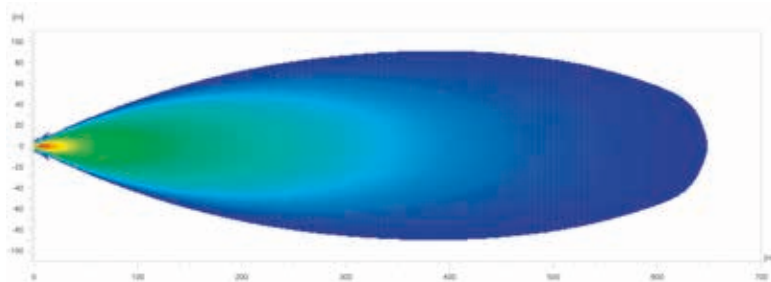

Black Magic 40" Double Row Curved Lightbar

1FJ 358 196-621

Die Black Magic ECE Lightbars sind sowohl im Straßenverkehr als auch im Offroad-Bereich einsetzbar. Das Beispiel zeigt die Ausleuchtung der Black Magic Slim Lightbar 40".