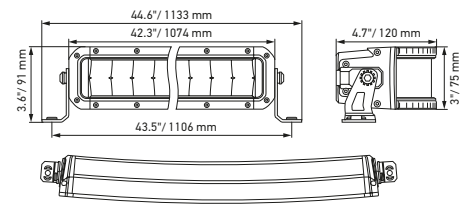

Maßskizze

Black Magic 20" Slim Curved Lightbar

Black Magic 32" Slim Curved Lightbar

Black Magic 40" Slim Curved Lightbar

TECHNISCHE DETAILS

Technische Daten

Version	Double Row Curved Lightbar		
	21,5"	30"	40"
Artikelnummer	1FJ 358 196-601	1FJ 358 196-611	1FJ 358 196-621
Nennspannung	Multivolt		
Betriebsspannung	10 – 30 V		
Stromverbrauch	6,78 A (12 V) 3,45 A (24 V)	10,03 A (12 V) 5,06 A (24 V)	14,08 A (12 V) 6,94 A (24 V)
max. Leistungsaufnahme	91 W	134 W	186 W
Lichtfunktion	Fernlicht (ECE-R149)		
Leuchtmittel	LED		
Farbtemperatur	5.700 Kelvin		
Material	Aluminium, Edelstahlhalterung schwarz		
Gewicht	3.200 g	4.500 g	5.500 g
Schutzart	IP 68, IP 69K		
EMV-Schutz	ECE-R10		
Befestigung	Stehend / hängend		
Anschluss	2.000 mm Kabel mit offenen Enden		
Montageart	Schraubbefestigung		
ECE Ref.-Zahl	45	40	45
Anzahl der LEDs	40	60	80
Lichtleistung (effektiv)	5.880 lm	7.900 lm	9.222 lm
Anwendung	1) Für den öffentlichen Straßenverkehr: LKW, PKW, SUVs (bitte beachten Sie die geltenden rechtlichen Bestimmungen) 2) Für Offroad-Fahrzeuge wie Geländewagen, Pick-Ups, Trucks, Buggys, Quads		

Maßskizze

Black Magic 21,5" Double Row Curved Lightbar

Black Magic 30" Double Row Curved Lightbar

Black Magic 40" Double Row Curved Lightbar

AUSLEUCHTUNG

Die Lichtverteilungsdiagramme zeigen die Reichweiten von zwei Scheinwerfern.