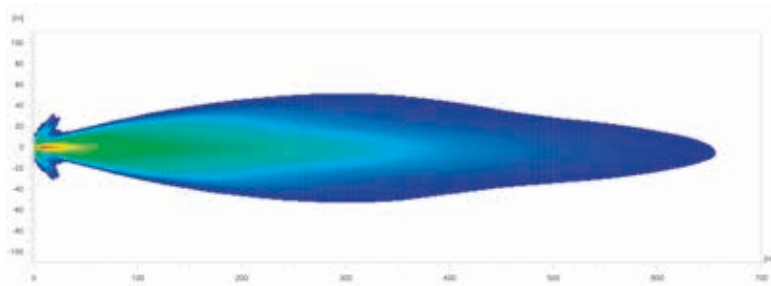

Black Magic 32" Slim Curved Lightbar

1FJ 358 196-511