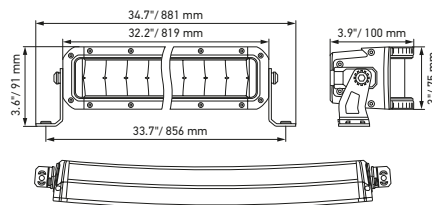

Maßskizze

Black Magic 20" Slim Curved Lightbar

Black Magic 32" Slim Curved Lightbar

Black Magic 40" Slim Curved Lightbar

TECHNISCHE DETAILS

Technische Daten

Version	Double Row Curved Lightbar		
	21,5"	30"	40"
Artikelnummer	1FJ 358 196-601	1FJ 358 196-611	1FJ 358 196-621
Nennspannung	Multivolt		
Betriebsspannung	10 – 30 V		
Stromverbrauch	6,78 A (12 V) 3,45 A (24 V)	10,03 A (12 V) 5,06 A (24 V)	14,08 A (12 V) 6,94 A (24 V)
max. Leistungsaufnahme	91 W	134 W	186 W
Lichtfunktion	Fernlicht (ECE-R149)		
Leuchtmittel	LED		
Farbtemperatur	5.700 Kelvin		
Material	Aluminium, Edelstahlhalterung schwarz		
Gewicht	3.200 g	4.500 g	5.500 g
Schutzart	IP 68, IP 69K		
EMV-Schutz	ECE-R10		
Befestigung	Stehend / hängend		
Anschluss	2.000 mm Kabel mit offenen Enden		
Montageart	Schraubbefestigung		
ECE Ref.-Zahl	45	40	45
Anzahl der LEDs	40	60	80
Lichtleistung (effektiv)	5.880 lm	7.900 lm	9.222 lm
Anwendung	1) Für den öffentlichen Straßenverkehr: LKW, PKW, SUVs (bitte beachten Sie die geltenden rechtlichen Bestimmungen) 2) Für Offroad-Fahrzeuge wie Geländewagen, Pick-Ups, Trucks, Buggys, Quads		

Maßskizze

Black Magic 21,5" Double Row Curved Lightbar

Black Magic 30" Double Row Curved Lightbar

Black Magic 40" Double Row Curved Lightbar

AUSLEUCHTUNG

Die Lichtverteilungsdiagramme zeigen die Reichweiten von zwei Scheinwerfern.