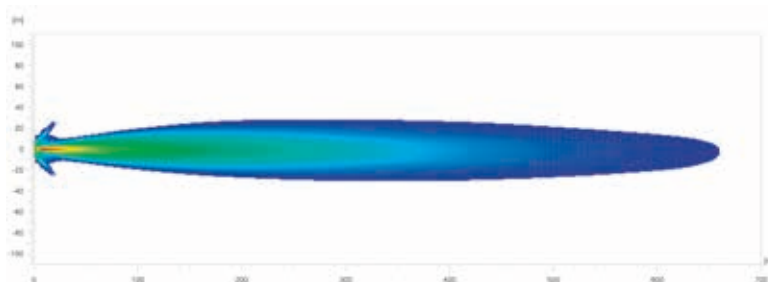

AUSLEUCHTUNG

Die Lichtverteilungsdiagramme zeigen die Reichweiten von zwei Scheinwerfern.

Black Magic 20" Slim Lightbar

1FJ 358 196-301