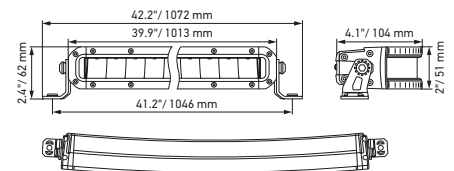

Maßskizze

Black Magic 20" Slim Curved Lightbar

Black Magic 32" Slim Curved Lightbar

Black Magic 40" Slim Curved Lightbar

TECHNISCHE DETAILS

Technische Daten

Version	Double Row Curved Lightbar		
	21,5"	30"	40"
Artikelnummer	1FJ 358 196-601	1FJ 358 196-611	1FJ 358 196-621
Nennspannung	Multivolt		
Betriebsspannung	10 – 30 V		
Stromverbrauch	6,78 A (12 V) 3,45 A (24 V)	10,03 A (12 V) 5,06 A (24 V)	14,08 A (12 V) 6,94 A (24 V)
max. Leistungsaufnahme	91 W	134 W	186 W
Lichtfunktion	Fernlicht (ECE-R149)		
Leuchtmittel	LED		
Farbtemperatur	5.700 Kelvin		
Material	Aluminium, Edelstahlhalterung schwarz		
Gewicht	3.200 g	4.500 g	5.500 g
Schutzart	IP 68, IP 69K		
EMV-Schutz	ECE-R10		
Befestigung	Stehend / hängend		
Anschluss	2.000 mm Kabel mit offenen Enden		
Montageart	Schraubbefestigung		
ECE Ref.-Zahl	45	40	45
Anzahl der LEDs	40	60	80
Lichtleistung (effektiv)	5.880 lm	7.900 lm	9.222 lm
Anwendung	1) Für den öffentlichen Straßenverkehr: LKW, PKW, SUVs (bitte beachten Sie die geltenden rechtlichen Bestimmungen) 2) Für Offroad-Fahrzeuge wie Geländewagen, Pick-Ups, Trucks, Buggys, Quads		

Maßskizze

Black Magic 21,5" Double Row Curved Lightbar

Black Magic 30" Double Row Curved Lightbar

Black Magic 40" Double Row Curved Lightbar

AUSLEUCHTUNG

Die Lichtverteilungsdiagramme zeigen die Reichweiten von zwei Scheinwerfern.