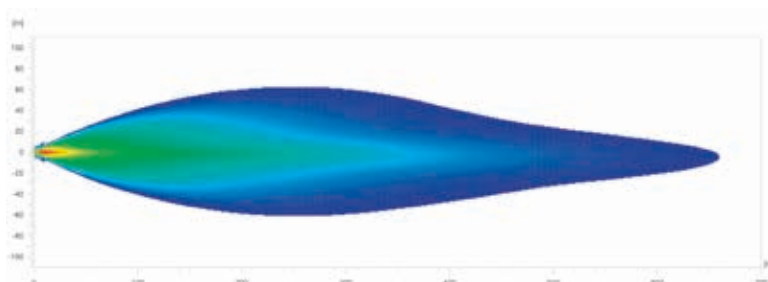

Black Magic 21,5" Double Row Lightbar

1FJ 358 196-401