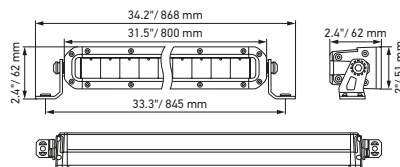

Maßskizze

Black Magic 20" Slim Lightbar

Black Magic 32" Slim Lightbar

Black Magic 40" Slim Lightbar

TECHNISCHE DETAILS

Technische Daten

Version	Double Row Mini Lightbar		Double Row Lightbar		
	7"	13"	21,5"	30"	40"
Artikelnummer	1FJ 358 196-451	1FJ 358 196-461	1FJ 358 196-401	1FJ 358 196-411	1FJ 358 196-421
Nennspannung	Multivolt				
Betriebsspannung	10–30 V				
Stromverbrauch	1,97 A (12 V) 1,04 A (24 V)	4,01 A (12 V) 2,05 A (24 V)	6,8 A (12 V) 3,48 A (24 V)	10,07 A (12 V) 5,1 A (24 V)	14,36 A (12 V) 6,91 A (24 V)
max. Leistungsaufnahme	28 W	55 W	92 W	135 W	185 W
Lichtfunktion	Fernlicht (ECE-R149)				
Leuchtmittel	LED				
Farbtemperatur	5.700 Kelvin				
Material	Aluminium, Edelstahlhalterung schwarz				
Gewicht	1.700 g	2.150 g	3.200 g	4.500 g	5.500 g
Schutzart	IP 68, IP 69K				
EMV-Schutz	ECE-R10				
Befestigung	Stehend / hängend				
Anschluss	2.000 mm Kabel mit offenen Enden				
Montageart	Schraubbefestigung				
ECE Ref.-Zahl	30	40	45	45	50
Anzahl der LEDs	12	24	40	60	80
Lichtleistung (effektiv)	2.100 lm	3.800 lm	5.500 lm	7.900 lm	9.720 lm
Anwendung	1) Für den öffentlichen Straßenverkehr: LKW, PKW, SUVs (bitte beachten Sie die geltenden rechtlichen Bestimmungen) 2) Für Offroad-Fahrzeuge wie Geländewagen, Pick-Ups, Trucks, Buggys, Quads				