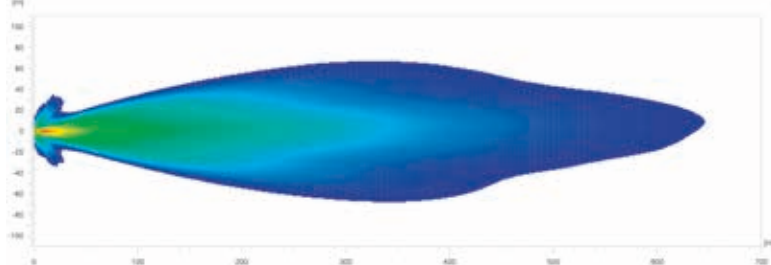

1FJ 358 196-521

AUSLEUCHTUNG

Die Lichtverteilungsdiagramme zeigen die Reichweiten von zwei Scheinwerfern.

Black Magic 21,5" Double Row Curved Lightbar

1FJ 358 196-601

Black Magic 30" Double Row Curved Lightbar