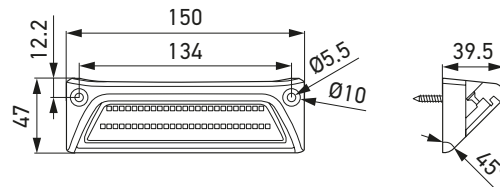

DANE TECHNICZNE

Dane techniczne

Wersja	SMS2000 biały	SMS2000 biały/żółty
Napięcie znamionowe	Wielonapięciowy	
Napięcie robocze	12 / 24 V	
Pobór prądu	1,6 A (12 V) / 0,8 A (24 V)	0,8 A (12 V) / 0,4 A (24 V)
Pobór energii	19 W	10 W
Moc światła	2 000 lm	Biały: 1 000 lm Żółty: 900 lm
Funkcja światła	Bardzo szeroki rozsył światła	
Źródło światła	LED	
Liczba diod LED	52	Biały: 27 Żółty: 25
Temperatura barwowa	6 000 K	Biały: 6 000 K Żółty: 3 000 K
Materiał	Obudowa: aluminiowy odlew ciśnieniowy	
Ciężar	Ciężar netto 245 g	
Zakres temperatury	- 40 °C do + 60 °C	
Stopień ochrony	IP 6K9K, IP 6K8	
Ochrona EMC	ECE-R10, UKCA, RCM	
Montaż	Montaż na płaskiej powierzchni pojazdu (wraz z wkrętami i gumowymi uszczelkami)	
Połączenie	Długość kabla: 500 mm, końcówki kabla otwarte	

Szkic wymiarowy

Widoki

Widok z tyłu

Widok z boku

Widok z góry

ROZSYŁ ŚWIATŁA

Pojedyncze światło

Bardzo szerokie oświetlenie, biały