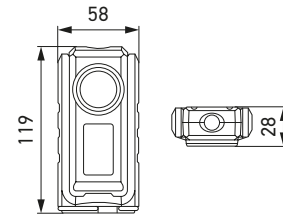

Maatschets

Leveringsomvang

- Compacte zaklamp met geïntegreerde oplaadbare accu
- USB-oplaadaansluiting/-kabel
- Bedieningshandleiding