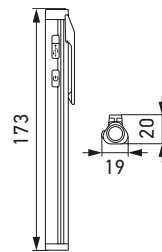

Maatschets

Leveringsomvang

- Staflamp met geïntegreerde oplaadbare accu
- USB-oplaadaansluiting/-kabel
- Bedieningshandleiding