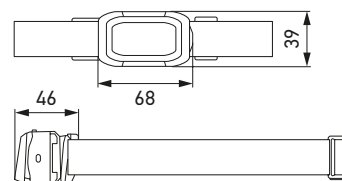

Maatschets

Leveringsomvang

- Hoofdlamp met verwijderbare en oplaadbare accu
- USB-oplaadaansluiting/-kabel
- Bedieningshandleiding