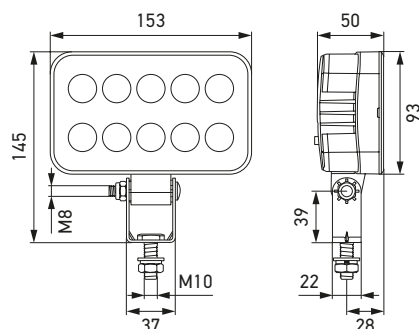

## Dane techniczne

Napięcie znamionowe	Obwód wielonapięciowy
Napięcie robocze	12 V / 24 V
Pobór prądu	1,4 A (12 V) / 0,8 A (24 V)
Pobór mocy	Maks. 18 W (1350 lm)
Funkcja światła	Bliski zasięg
Element świetlny	LED
Temperatura barwowa	6500 K
Materiał	Odporna na korozję obudowa z tworzywa sztucznego
Masa	450 g
Zakres temperatur	- 40 °C do + 50 °C
Stopień ochrony	IP 6K7, IP 6K9K
Homologacja	ECE-R10, UKCA, ADR / GGVSEB
Mocowanie	stojący lub podwieszony
Podłączenie	Przewód 500 mm z wolnym końcem

## Rysunek wymiarowy

Z długim uchwytem mocującym

Z krótkim uchwytem mocującym