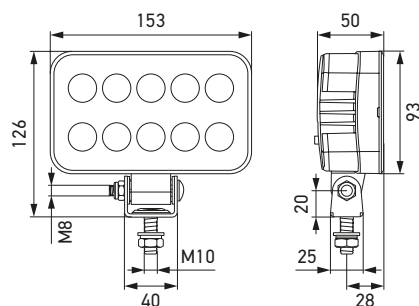

## Dane techniczne

Napięcie znamionowe	Obwód wielonapięciowy
Napięcie robocze	12 V / 24 V
Pobór prądu	1,4 A (12 V) / 0,8 A (24 V)
Pobór mocy	Maks. 18 W (1350 lm)
Funkcja światła	Bliski zasięg
Element świetlny	LED
Temperatura barwowa	6500 K
Materiał	Odporna na korozję obudowa z tworzywa sztucznego
Masa	450 g
Zakres temperatur	- 40 °C do + 50 °C
Stopień ochrony	IP 6K7, IP 6K9K
Homologacja	ECE-R10, UKCA, ADR / GGVSEB
Mocowanie	stojący lub podwieszony
Podłączenie	Przewód 500 mm z wolnym końcem

## Rysunek wymiarowy

Z długim uchwytem mocującym

Z krótkim uchwytem mocującym