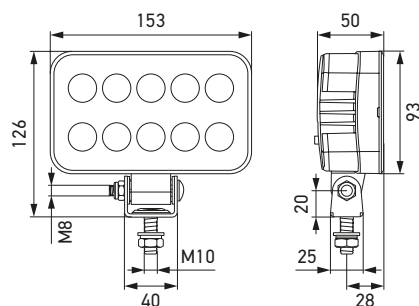

TECHNISCHE INFORMATIE

Technische specificaties

Nominale spanning	Multivoltage
Bedrijfsspanning	12 V / 24 V
Stroomverbruik	1,4 A (12 V) / 0,8 A (24 V)
Opgenomen vermogen	Max. 18 W (1.350 lm)
Lichtfunctie	Directe omgeving
Lichtbron	LED
Kleurtemperatuur	6500 K
Materiaal	Corrosievrije kunststofbehuizing
Gewicht	450 g
Temperatuurbereik	- 40 °C tot + 50 °C
Beschermingsklasse	IP 6K7, IP 6K9K
Typegoedkeuring	ECE-R10, UKCA, ADR / GGVSEB
Bevestiging	Staand of hangend
Aansluiting	500 mm kabel met open uiteinde

Maatschets

Met lange bevestigingsbeugel

Met korte bevestigingsbeugel

LICHTVERDELING

Breedstraler

PROGRAMMAOVERZICHT

Productfoto	Beschrijving	Verlichting	Artikelnummer	VPE*
	Met lange bevestigingsbeugel	Breedstraler	1GA 357 060-001	1
	Met korte bevestigingsbeugel		1GA 357 877-001	1
Aanbevolen accessoires (niet inbegrepen)				
	Zekering, 12 V, 3 A		8JS 711 683-821	1
	Zekering, 24 V, 2 A		8JS 711 683-841	1