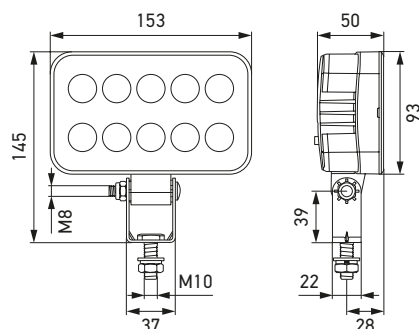

TECHNISCHE INFORMATIE

Technische specificaties

Nominale spanning	Multivoltage
Bedrijfsspanning	12 V / 24 V
Stroomverbruik	1,4 A (12 V) / 0,8 A (24 V)
Opgenomen vermogen	Max. 18 W (1.350 lm)
Lichtfunctie	Directe omgeving
Lichtbron	LED
Kleurtemperatuur	6500 K
Materiaal	Corrosievrije kunststofbehuizing
Gewicht	450 g
Temperatuurbereik	- 40 °C tot + 50 °C
Beschermingsklasse	IP 6K7, IP 6K9K
Typegoedkeuring	ECE-R10, UKCA, ADR / GGVSEB
Bevestiging	Staand of hangend
Aansluiting	500 mm kabel met open uiteinde

Maatschets

Met lange bevestigingsbeugel