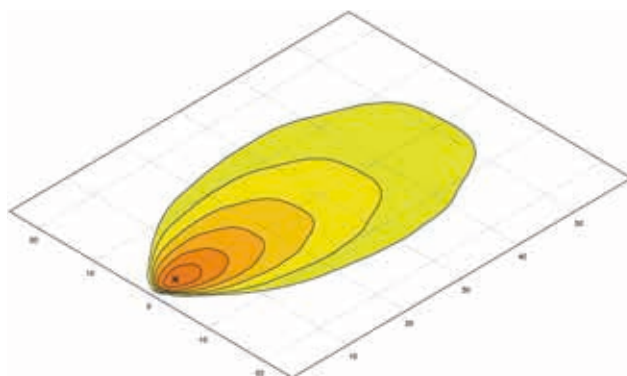

HELLA VALUEFIT SQ 1800 LED – Verlichting directe omgeving