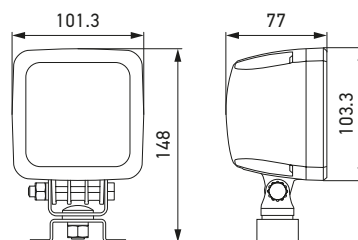

Maatschets