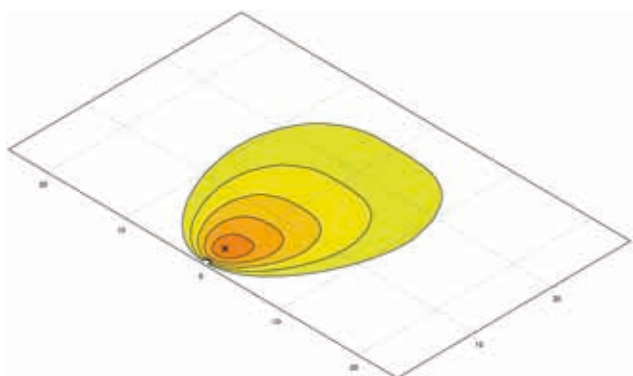

LICHTVERDELING

HELLA VALUEFIT SQ 1000 LED – Verlichting directe omgeving