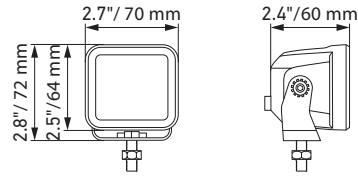

TECHNISCHE INFORMATIE

Technische specificaties

Nominale spanning	Multivolt
Bedrijfsspanning	10–30 V
Stroomverbruik	2,7": 1,8 A (12 V) / 0,9 A (24 V) 3,2": 3,4 A (12 V) / 1,6 A (24 V)
Opgenomen vermogen	20 W (2,7") 40 W (3,2")
Lichtfunctie	Spot of schijnwerper
Lichtbron	LED
Kleurtemperatuur	5700 Kelvin
Materiaal	Aluminium, roestvrijstalen beugel zwart
Gewicht	350 g (enkele lamp 2,7") 358 g (enkele lamp 3,2") 372 g (vlakke inbouw enkelvoudige lamp 3,2")
Beschermingsklasse	IP 68, IP 69K
EMC-bescherming	ECE-R10
Bevestiging	Staannd / hangend of inbouw
Aansluiting	DT-stekker
Aantal ledjes	4
Lengte van de kabel	500-mm-kabel met DT-stekker. De sets bevatten ook een korte adapterkabelset
Lichtopbrengst (effectief)	1400 lm (2,7") 3000 lm (3,2")
Gebruik	Voor offroad-voertuigen zoals terreinwagens, SUV's, pick-ups, buggy's, quads, trikes, sneeuwscooters, bouwmachines, tractoren

Technische tekening

LED Cube 2,7" (opbouwuitvoering)

LED Cube 3,2" (opbouwuitvoering)

LED Cube 3,2" (inbouwuitvoering)

De Black Magic" productreeks ontving twee prijzen voor het beste nieuwe product in 2021:

- AAPEX Award
- Sema Global Media Award