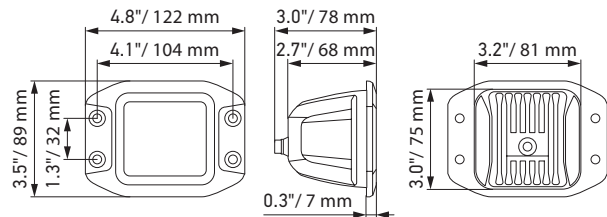

LED Cube 3,2" (inbouwuitvoering)

De Black Magic" productreeks ontving twee prijzen voor het beste nieuwe product in 2021:

- AAPEX Award
- Sema Global Media Award