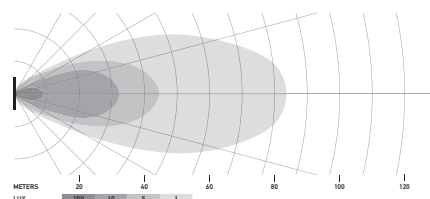

# VERLICHTING

De lichtverdelingsdiagrammen tonen de reikwijdten van twee koplampen (één paar).

LED Cube Set 2,7", schijnwerper

LED Cube Set 3,2", schijnwerper

LED Cube Set 3,2", spot

LED Cube Set 3,2", schijnwerper (inbouw)