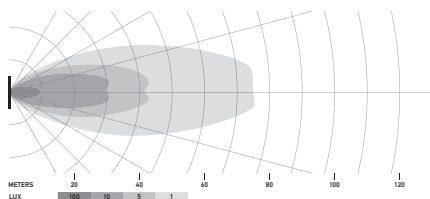

# VERLICHTING

De lichtverdelingsdiagrammen tonen de reikwijdten van twee koplampen (één paar).

LED Cube Set 2,7", schijnwerper

LED Cube Set 3,2", schijnwerper

LED Cube Set 3,2", spot

LED Cube Set 3,2", schijnwerper (inbouw)