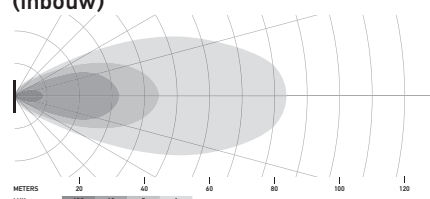

# VERLICHTING

De lichtverdelingsdiagrammen tonen de reikwijdten van twee koplampen (één paar).

LED Cube Set 2,7", schijnwerper

LED Cube Set 3,2", schijnwerper

LED Cube Set 3,2", spot

LED Cube Set 3,2", schijnwerper (inbouw)