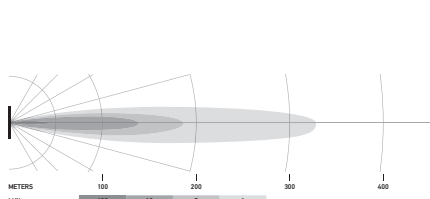

# VERLICHTING

De lichtverdelingsdiagrammen tonen de reikwijdten van twee koplampen (één paar).

LED Cube Set 2,7", schijnwerper

LED Cube Set 3,2", schijnwerper

LED Cube Set 3,2", spot

LED Cube Set 3,2", schijnwerper (inbouw)