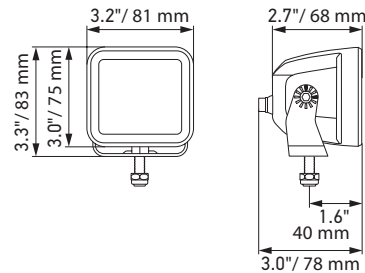

LED Cube 3,2" (opbouwuitvoering)