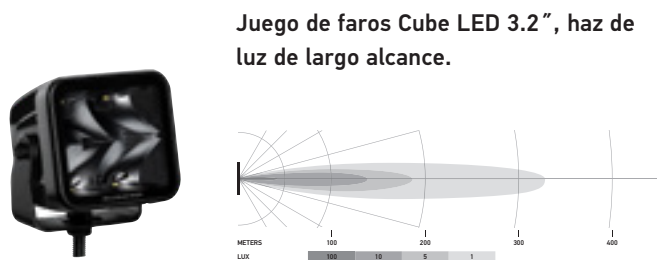

ILUMINACIÓN

Los diagramas de distribución de la luz muestran el alcance de dos faros (un par).