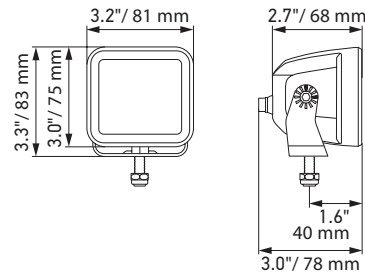

Cube LED 3.2" (versión de montaje en superficie)