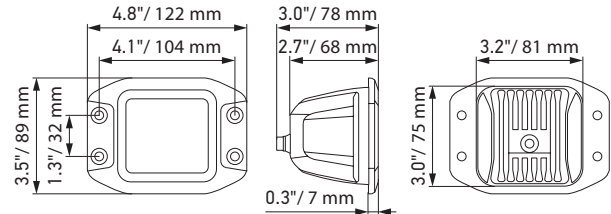

DETALLES TÉCNICOS

Datos técnicos

Tensión nominal	Multivoltaje
Tensión de servicio	10–30 V
Consumo de corriente	2,7": 1,8 A (12 V) / 0,9 A (24 V) 3,2": 3,4 A (12 V) / 1,6 A (24 V)
Consumo de potencia	20 W (2,7") 40 W (3,2")
Función lumínica	Largo alcance o haz de luz cercana
Fuente lumínica	LED
Temperatura del color	5700 Kelvin
Material	Aluminio, soporte de acero inoxidable, negro
Peso	350 g (faro individual 2,7") 358 g (faro individual 3,2") 372 g (montaje empotrado de faro individual 3,2")
Tipo de protección	IP 68, IP 69K
Protección CEM	ECE-R10
Fijación	Vertical/suspendido o empotrado
Conexión	Conector DT
N.º de LED	4
Longitud del cable	Cable de 500 mm con conector DT. Los juegos también incluyen un juego de cables adaptadores cortos
Potencia luminosa (efectiva)	1.400 lm (2,7") 3.000 lm (3,2")
Aplicación	Para vehículos offroad como todoterrenos, SUV, pick-ups, buggies, quads, trikes, motos de nieve, máquinas de construcción, tractores

Ilustración técnica

Cube LED 2.7" (versión de montaje en superficie)

Cube LED 3.2" (versión de montaje en superficie)

Cube LED 3.2" (versión empotrada)

La serie de productos "Black Magic" recibió dos premios al mejor producto nuevo de 2021:

- Premio AAPEX
- Premio Sema Global Media

ILUMINACIÓN

Los diagramas de distribución de la luz muestran el alcance de dos faros (un par).

EJEMPLOS DE APLICACIÓN

- 1) 2x faros Black Magic Cube: montaje en el pilar A; ligeramente inclinado
- 2) 2x faros Black Magic Cube: montaje en el parachoques