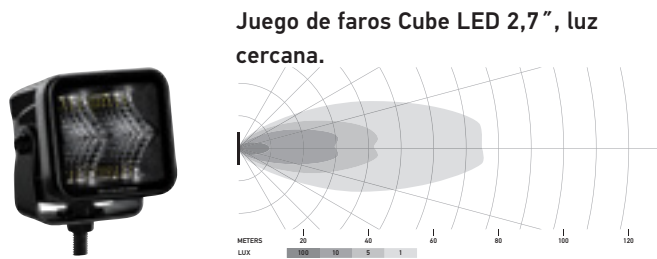

ILUMINACIÓN

Los diagramas de distribución de la luz muestran el alcance de dos faros (un par).