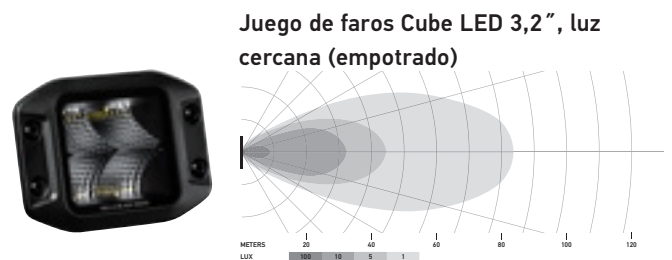

ILUMINACIÓN

Los diagramas de distribución de la luz muestran el alcance de dos faros (un par).