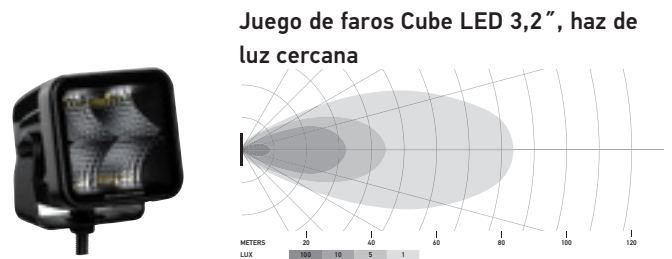

ILUMINACIÓN

Los diagramas de distribución de la luz muestran el alcance de dos faros (un par).