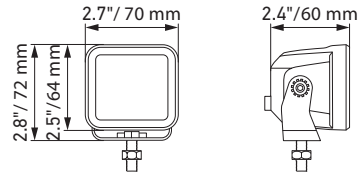

DETALLES TÉCNICOS

Datos técnicos

Tensión nominal	Multivoltaje
Tensión de servicio	10–30 V
Consumo de corriente	2,7": 1,8 A (12 V) / 0,9 A (24 V) 3,2": 3,4 A (12 V) / 1,6 A (24 V)
Consumo de potencia	20 W (2,7") 40 W (3,2")
Función lumínica	Largo alcance o haz de luz cercana
Fuente lumínica	LED
Temperatura del color	5700 Kelvin
Material	Aluminio, soporte de acero inoxidable, negro
Peso	350 g (faro individual 2,7") 358 g (faro individual 3,2") 372 g (montaje empotrado de faro individual 3,2")
Tipo de protección	IP 68, IP 69K
Protección CEM	ECE-R10
Fijación	Vertical/suspendido o empotrado
Conexión	Conector DT
N.º de LED	4
Longitud del cable	Cable de 500 mm con conector DT. Los juegos también incluyen un juego de cables adaptadores cortos
Potencia luminosa (efectiva)	1.400 lm (2,7") 3.000 lm (3,2")
Aplicación	Para vehículos offroad como todoterrenos, SUV, pick-ups, buggies, quads, trikes, motos de nieve, máquinas de construcción, tractores

Ilustración técnica

Cube LED 2.7" (versión de montaje en superficie)

Cube LED 3.2" (versión de montaje en superficie)

Cube LED 3.2" (versión empotrada)

La serie de productos "Black Magic" recibió dos premios al mejor producto nuevo de 2021:

- Premio AAPEX
- Premio Sema Global Media