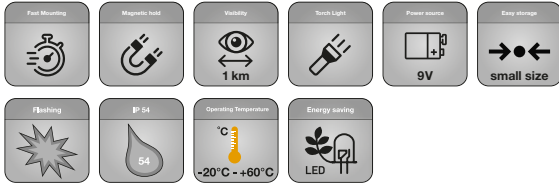

PRODUCT-INFO

SOS 360°-WAARSCHUWINGSLAMP

- Gemakkelijk te monteren waarschuwinglamp met magnetische activering (geel-lichtfunctie)
- Gemakkelijk te zien (zichtbaar van 1 km afstand)
- Te gebruiken als zaklamp of werklamp voor donkere omgevingen (wit-lichtfunctie)

PRODUCTKENMERKEN

Het nieuwe compacte HELLA SOS 360°-waarschuwinglicht voor autobestuurders kan in één eenvoudige stap op het dak van de auto worden geplaatst. Het gele knipperlicht wordt automatisch geactiveerd door een magneet bij contact met het voertuig en is tot op 1 km goed zichtbaar. Andere weggebruikers worden tijdig gewaarschuwd en het neerzetten van de gevarendriehoek wordt veel veiliger. Een onmisbare veiligheidsvoorziening voor het handschoenenkastje.

TOEPASSINGSVOORBEELD

TECHNISCHE INFORMATIE

Technische specificaties

Lichtsterkte	Min. 25 cd 40 cd – 80 cd
Knipperfrequentie	0,8 – 2Hz
Opgenomen vermogen	9 x 1 W (geel), 18 x 0,5 W (wit)
Energiebron	9 V-batterij 6LR61 550 mAh (niet meegeleverd)
Lichtfuncties	Waarschuwingslichtfunctie (geel); Werklichtfunctie (wit)
Lichtbron	9 x ledjes (geel), 18 x ledjes (wit)
Materiaal	zilverkleurige behuizing en heldere lens (slagvast polycarbonaat)
Gewicht	124 g
Temperatuurbereik	-20 tot +60 °C
Beschermingsklasse	IP 54
Bevestiging	Magnetisch geactiveerd
Gebruik	Auto's en motorfietsen (alleen voor stilstaand verkeer)

Neem bij het gebruik van het product de plaatselijk geldende verkeersvoorschriften in acht.

Schets

Lichtfuncties

Geel waarschuwingslicht

Wit werklicht

PROGRAMMAOVERZICHT

Productfoto	Beschrijving	Artikelnummer	VPE*
	SOS 360°-waarschuwinglamp, 9 V, led, 2 magnetisch geactiveerde gebruiksstanden (waarschuwinglicht: geel; werklicht: wit)	2XW 359 001-001	1
	Aantrekkelijk ontworpen display voor productpresentatie Uitgerust met 8 SOS 360° waarschuwinglichten Materiaal: karton Afmetingen: 280 mm x 225 mm x 165 mm	2XW 359 001-003	8