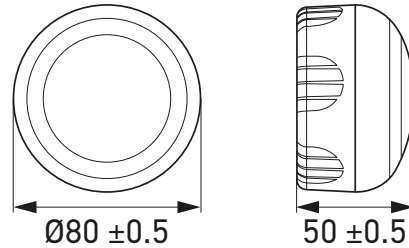

TOEPASSINGSVOORBEELD

TECHNISCHE INFORMATIE

Technische specificaties

Lichtsterkte	Min. 25 cd 40 cd – 80 cd
Knipperfrequentie	0,8 – 2Hz
Opgenomen vermogen	9 x 1 W (geel), 18 x 0,5 W (wit)
Energiebron	9 V-batterij 6LR61 550 mAh (niet meegeleverd)
Lichtfuncties	Waarschuwingslichtfunctie (geel); Werklichtfunctie (wit)
Lichtbron	9 x ledjes (geel), 18 x ledjes (wit)
Materiaal	zilverkleurige behuizing en heldere lens (slagvast polycarbonaat)
Gewicht	124 g
Temperatuurbereik	-20 tot +60 °C
Beschermingsklasse	IP 54
Bevestiging	Magnetisch geactiveerd
Gebruik	Auto's en motorfietsen (alleen voor stilstaand verkeer)

Neem bij het gebruik van het product de plaatselijk geldende verkeersvoorschriften in acht.

Schets

Lichtfuncties

Geel waarschuwingslicht

Wit werklicht

PROGRAMMAOVERZICHT

Productfoto	Beschrijving	Artikelnummer	VPE*
	SOS 360°-waarschuwinglamp, 9 V, led, 2 magnetisch geactiveerde gebruiksstanden (waarschuwinglicht: geel; werklicht: wit)	2XW 359 001-001	1
	Aantrekkelijk ontworpen display voor productpresentatie Uitgerust met 8 SOS 360° waarschuwinglichten Materiaal: karton Afmetingen: 280 mm x 225 mm x 165 mm	2XW 359 001-003	8