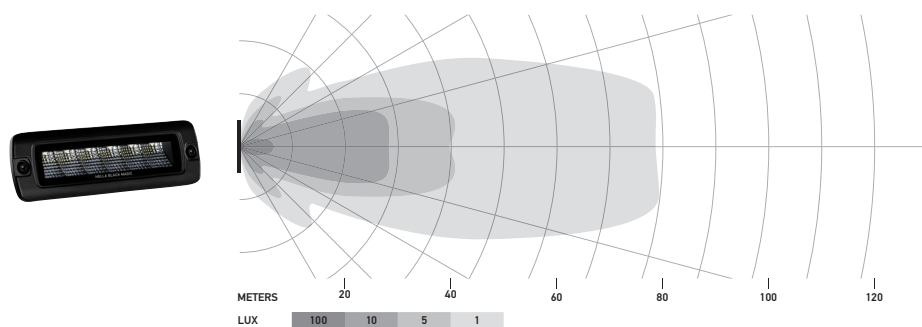

Black Magic Mini Lightbar 6,2" à encastrer, Floodlight