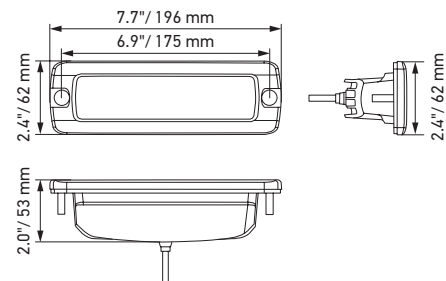

INFORMATION PRODUIT

Black Magic Mini Lightbars

- Conforme à une classe d'étanchéité élevée à la poussière et à l'eau
- Total look noir, matériel de montage inclus
- Design épuré

CARACTÉRISTIQUES PRODUIT

La Lightbar se distingue par un design épuré qui se démarque du reste grâce à un excellent rendement lumineux. Cette famille de produits a atteint la classe d'étanchéité à la poussière et à l'eau la plus élevée. De plus, son design sans bord prévient la poussière de se déposer le long des bords du feu. Le long câble fourni autorise un montage facile sur le véhicule. La Mini Lightbar est disponible en version projecteur type floodlight ou en version spot et peut être montée debout ou suspendue ou encore intégrée à la carrosserie ou au pare-chocs. Commencez votre prochaine aventure avec cette Lightbar.

INFORMATIONS TECHNIQUES

Caractéristiques techniques

Tension nominale	Multivoltage
Tension de service	10–30 V
Consommation	2,6 A (12 V) / 1,3 A (24 V)
Puissance absorbée	30 W
Fonction d'éclairage	Spot ou Floodlight
Source lumineuse	LED
Température de couleur	5 700 kelvins
Matériau	Aluminium, support de fixation acier inox noir
Poids	470 g (version pour montage en saillie) 505 g (version pour montage à encastrer)
Indice de protection	IP 68, IP 69K
Protection CEM	ECE-R10
Fixation/montage	Debout / suspendu ou encastré
Raccordement	Câble 800 mm à extrémités ouvertes
Nombre de LED	6
Puissance lumineuse	1 600 lm
Application	Pour véhicules tout-terrain tels que 4x4, SUV, pick-ups, buggies, quads, trikes, motoneiges

Plan technique

Versions pour montage en saillie

Version pour montage encastré

ÉCLAIRAGE

Les diagrammes de répartition de la lumière montrent la portée de deux projecteurs.

Black Magic Mini Lightbar 6,2", Floodlight