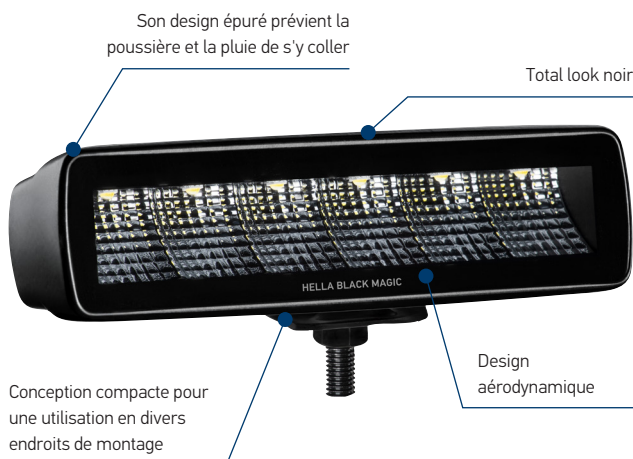

INFORMATION PRODUIT

Black Magic Mini Lightbars

- Conforme à une classe d'étanchéité élevée à la poussière et à l'eau
- Total look noir, matériel de montage inclus
- Design épuré

CARACTÉRISTIQUES PRODUIT

La Lightbar se distingue par un design épuré qui se démarque du reste grâce à un excellent rendement lumineux. Cette famille de produits a atteint la classe d'étanchéité à la poussière et à l'eau la plus élevée. De plus, son design sans bord prévient la poussière de se déposer le long des bords du feu. Le long câble fourni autorise un montage facile sur le véhicule. La Mini Lightbar est disponible en version projecteur type floodlight ou en version spot et peut être montée debout ou suspendue ou encore intégrée à la carrosserie ou au pare-chocs. Commencez votre prochaine aventure avec cette Lightbar.

INFORMATIONS TECHNIQUES

Caractéristiques techniques

Tension nominale	Multivoltage
Tension de service	10–30 V
Consommation	2,6 A (12 V) / 1,3 A (24 V)
Puissance absorbée	30 W
Fonction d'éclairage	Spot ou Floodlight
Source lumineuse	LED
Température de couleur	5 700 kelvins
Matériau	Aluminium, support de fixation acier inox noir
Poids	470 g (version pour montage en saillie) 505 g (version pour montage à encastrer)
Indice de protection	IP 68, IP 69K
Protection CEM	ECE-R10
Fixation/montage	Debout / suspendu ou encastré
Raccordement	Câble 800 mm à extrémités ouvertes
Nombre de LED	6
Puissance lumineuse	1 600 lm
Application	Pour véhicules tout-terrain tels que 4x4, SUV, pick-ups, buggies, quads, trikes, motoneiges

Plan technique

Versions pour montage en saillie

Version pour montage encastré

ÉCLAIRAGE

Les diagrammes de répartition de la lumière montrent la portée de deux projecteurs.

Black Magic Mini Lightbar 6,2", Floodlight