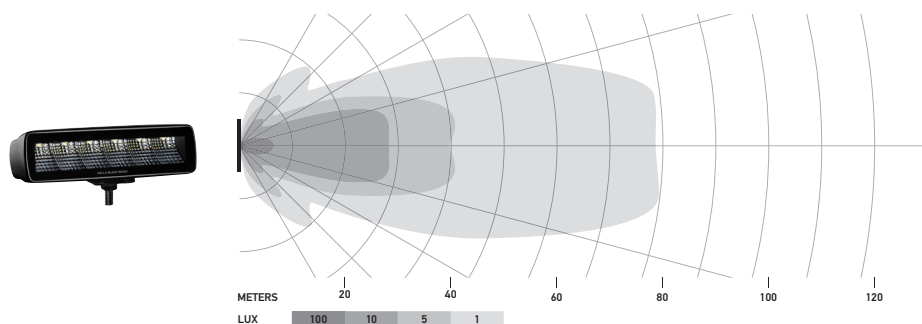

INFORMATION PRODUIT

Black Magic Mini Lightbars

- Conforme à une classe d'étanchéité élevée à la poussière et à l'eau
- Total look noir, matériel de montage inclus
- Design épuré

CARACTÉRISTIQUES PRODUIT

La Lightbar se distingue par un design épuré qui se démarque du reste grâce à un excellent rendement lumineux. Cette famille de produits a atteint la classe d'étanchéité à la poussière et à l'eau la plus élevée. De plus, son design sans bord prévient la poussière de se déposer le long des bords du feu. Le long câble fourni autorise un montage facile sur le véhicule. La Mini Lightbar est disponible en version projecteur type floodlight ou en version spot et peut être montée debout ou suspendue ou encore intégrée à la carrosserie ou au pare-chocs. Commencez votre prochaine aventure avec cette Lightbar.

INFORMATIONS TECHNIQUES

Caractéristiques techniques

Tension nominale	Multivoltage
Tension de service	10–30 V
Consommation	2,6 A (12 V) / 1,3 A (24 V)
Puissance absorbée	30 W
Fonction d'éclairage	Spot ou Floodlight
Source lumineuse	LED
Température de couleur	5 700 kelvins
Matériau	Aluminium, support de fixation acier inox noir
Poids	470 g (version pour montage en saillie) 505 g (version pour montage à encastrer)
Indice de protection	IP 68, IP 69K
Protection CEM	ECE-R10
Fixation/montage	Debout / suspendu ou encastré
Raccordement	Câble 800 mm à extrémités ouvertes
Nombre de LED	6
Puissance lumineuse	1 600 lm
Application	Pour véhicules tout-terrain tels que 4x4, SUV, pick-ups, buggies, quads, trikes, motoneiges

Plan technique

Versions pour montage en saillie

Version pour montage encastré

ÉCLAIRAGE

Les diagrammes de répartition de la lumière montrent la portée de deux projecteurs.

Black Magic Mini Lightbar 6,2", Floodlight