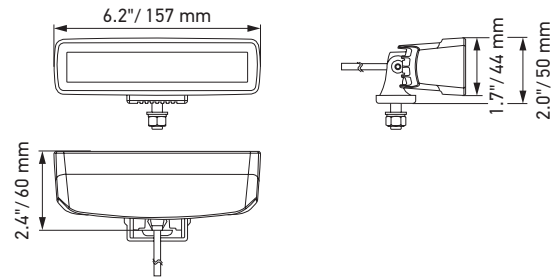

INFORMATION PRODUIT

Black Magic Mini Lightbars

- Conforme à une classe d'étanchéité élevée à la poussière et à l'eau
- Total look noir, matériel de montage inclus
- Design épuré

CARACTÉRISTIQUES PRODUIT

La Lightbar se distingue par un design épuré qui se démarque du reste grâce à un excellent rendement lumineux. Cette famille de produits a atteint la classe d'étanchéité à la poussière et à l'eau la plus élevée. De plus, son design sans bord prévient la poussière de se déposer le long des bords du feu. Le long câble fourni autorise un montage facile sur le véhicule. La Mini Lightbar est disponible en version projecteur type floodlight ou en version spot et peut être montée debout ou suspendue ou encore intégrée à la carrosserie ou au pare-chocs. Commencez votre prochaine aventure avec cette Lightbar.

INFORMATIONS TECHNIQUES

Caractéristiques techniques

Tension nominale	Multivoltage
Tension de service	10–30 V
Consommation	2,6 A (12 V) / 1,3 A (24 V)
Puissance absorbée	30 W
Fonction d'éclairage	Spot ou Floodlight
Source lumineuse	LED
Température de couleur	5 700 kelvins
Matériau	Aluminium, support de fixation acier inox noir
Poids	470 g (version pour montage en saillie) 505 g (version pour montage à encastrer)
Indice de protection	IP 68, IP 69K
Protection CEM	ECE-R10
Fixation/montage	Debout / suspendu ou encastré
Raccordement	Câble 800 mm à extrémités ouvertes
Nombre de LED	6
Puissance lumineuse	1 600 lm
Application	Pour véhicules tout-terrain tels que 4x4, SUV, pick-ups, buggies, quads, trikes, motoneiges

Plan technique

Versions pour montage en saillie

Version pour montage encastré

ÉCLAIRAGE

Les diagrammes de répartition de la lumière montrent la portée de deux projecteurs.

Black Magic Mini Lightbar 6,2", Floodlight