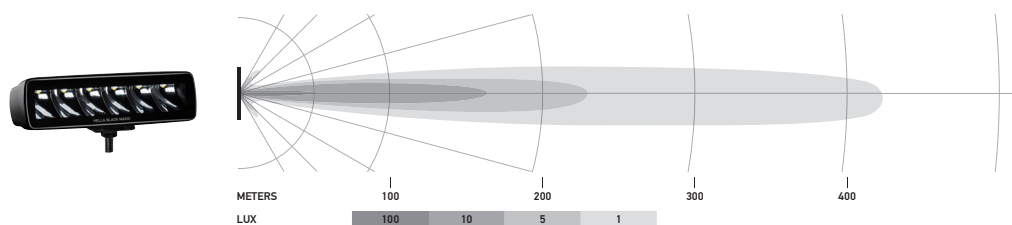

INFORMATION PRODUIT

Black Magic Mini Lightbars

- Conforme à une classe d'étanchéité élevée à la poussière et à l'eau
- Total look noir, matériel de montage inclus
- Design épuré

CARACTÉRISTIQUES PRODUIT

La Lightbar se distingue par un design épuré qui se démarque du reste grâce à un excellent rendement lumineux. Cette famille de produits a atteint la classe d'étanchéité à la poussière et à l'eau la plus élevée. De plus, son design sans bord prévient la poussière de se déposer le long des bords du feu. Le long câble fourni autorise un montage facile sur le véhicule. La Mini Lightbar est disponible en version projecteur type floodlight ou en version spot et peut être montée debout ou suspendue ou encore intégrée à la carrosserie ou au pare-chocs. Commencez votre prochaine aventure avec cette Lightbar.

Plan technique

Versions pour montage en saillie

Version pour montage encastré

ÉCLAIRAGE

Les diagrammes de répartition de la lumière montrent la portée de deux projecteurs.

Black Magic Mini Lightbar 6,2", Floodlight

Black Magic Mini Lightbar 6,2", Spot

Black Magic Mini Lightbar 6,2" à encastrer, Floodlight

VUE D'ENSEMBLE DE LA GAMME

Contenu de la livraison	Description	Référence
	<p>LED Mini Lightbar 6,2" (Floodlight)</p> <p>Contient : (1) projecteur longue portée LED, (1) matériel de montage, (1) instructions de montage</p>	<p>1FB 358 176-201</p>
	<p>LED Mini Lightbar 6,2" (Spot)</p> <p>Contient : (1) projecteur longue portée LED, (1) matériel de montage, (1) instructions de montage</p>	<p>1FB 358 176-211</p>
	<p>LED Mini Lightbar 6,2" à encastrer (Floodlight)</p> <p>Contient : (1) projecteur longue portée LED, (1) cadre de montage et vis, (1) instructions de montage</p>	<p>1FB 358 176-221</p>