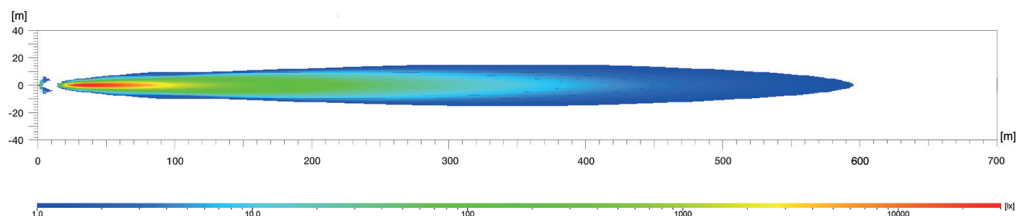

* Ook voor het upgraden van de Luminator Halogeen

LICHTVERDELING

1) Luminator LED met referentiegetal 25

2) Luminator LED met referentiegetal 50

De lichtverdeling is in beide gevallen weergegeven voor twee functionele verstralers.