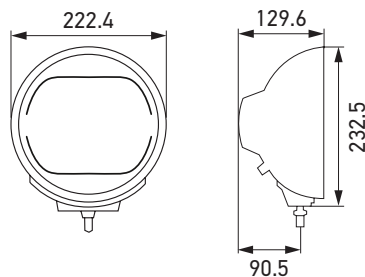

LUMINATOR LED

PRODUCT-INFO

Luminator LED extra verstraler

PRODUCTKENMERKEN

Luminator LED

- Extra verstraler met een vernieuwend uiterlijk volgens de nieuwste stand van de LED-technologie
- Het markante nachtdesign wordt gerealiseerd door het LED-positielicht met zijn karakteristieke hexagonale ontwerp
- Ingeschakeld heeft het heldere, koudwit stralende LED-licht zowel overdag als in het donker een karakteristiek lichtdesign
- Vertragsvrij lichtsignaal voor een opvallende lichtsignaalfunctie
- Om ervoor te zorgen dat het positielicht intensiever overkomt, is de EdgeLight-technologie toegepast
- De horizontale koelrib in de extra koplamp met een koelvlak van 230 cm² maakt een efficiënt thermomanagement mogelijk
- Verwisselbare LED-koplampinzet met stootvast pc-lampglas
- Hoogwaardige, robuuste volledig metalen koplamp met behuizing en bevestigingsbeugel van gegoten zink
- Montagebeugel met 'comfort-voorafstelling' zonder gereedschap voor een nauwkeurige afstelling van de hellingshoek
- Volgens de automotive-standaard gekwalificeerde elektronische componenten
- Multivoltage: geschikt voor een nominale spanning van 12 V en 24 V
- Groot licht met referentiegetal 25 of 50 en positielicht
- ECE-goedgekeurd (ECE-R112 groot licht, ECE-R7 positielicht, ECE-R10 EMC)
- Gewicht 2.700 g
- Opgenomen vermogen bij 12 V: positielicht 2,4 W en groot licht 14,5 W
- Opgenomen vermogen bij 24 V: positielicht 5 W en groot licht 14,5 W

PROGRAMMAOVERZICHT

Chromium

Metal

Montage: staand.
Hellingshoek +/- 7°

- LED-verstraler met LED-positielicht
- Met aansluitkabel
- Voorgemonteerde montagebeugel
- Montagehandleiding
- Beschermingsklassen: IP X9K, IP 6K7