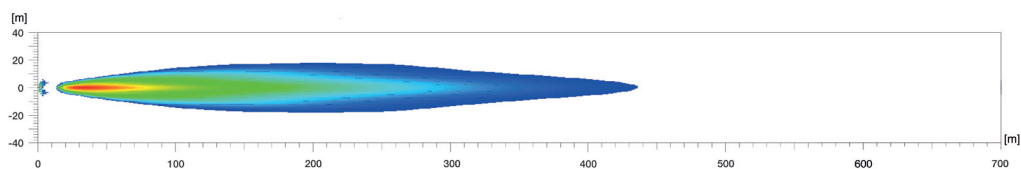

LICHTVERDELING

1) Luminator LED met referentiegetal 25

2) Luminator LED met referentiegetal 50