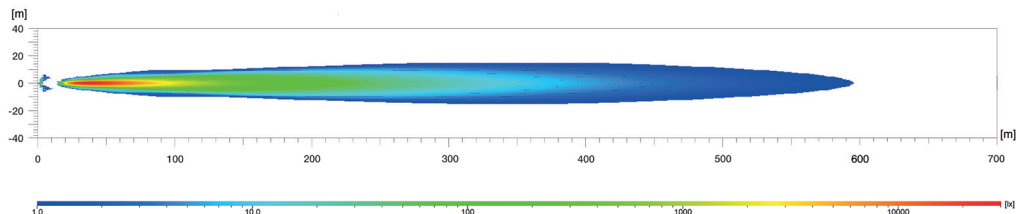

La répartition lumineuse illustre le résultat obtenu avec 2 projecteurs longue portée allumés.

Le lux est l'unité de mesure de l'éclairement lumineux.

Il caractérise le flux lumineux d'une source lumineuse reçu par une surface donnée. À titre d'exemple, l'éclairement d'un bureau devrait s'élever à au moins 500 lux tandis qu'à 1 lux l'œil humain peut encore lire un journal sans difficulté. Les valeurs portées au-dessous de la barre des lux montrent où l'éclairement lumineux correspondant est atteint dans les diagrammes de répartition de lumière.

Réf. 25, 50 :

L'indice de référence (Réf.) est une valeur qui se rapporte aux projecteurs longue portée. Selon la réglementation ECE, l'indice de référence ne doit pas dépasser la limite supérieure de 100 par véhicule. Sont comptées ici les deux valeurs des feux de route de série (projecteurs gauche et droit) auxquelles s'ajoutent les valeurs des autres projecteurs longue portée montés. La valeur est gravée sur la glace des projecteurs homologués.

Vivez la lumière autrement.

Projecteurs de complément HELLA. Pour chaque application la bonne solution d'éclairage.

www.hella.com/upc

www.hella.com/truck

www.hella.com/offroad

www.hella.com/eliver