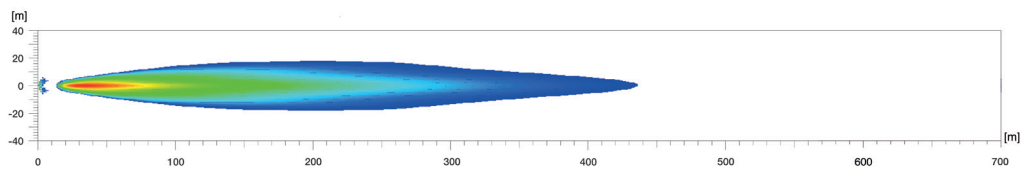

RÉPARTITIONS LUMINEUSES

1) Luminator LED, référence 25

2) Luminator LED, référence 50