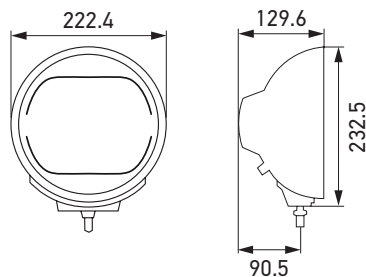

Montage : vertical.
Angle d'inclinaison + / -7°

Description	Référence
Projecteur longue portée Luminator LED Metal (Réf. ECE 25) Multivoltage 12 / 24 V	1F8 016 560-001
Projecteur longue portée Luminator LED Metal (Réf. ECE 50) Multivoltage 12 / 24 V	1F8 016 560-011
Projecteur longue portée Luminator LED Chromium (Réf. ECE 25) Multivoltage 12 / 24 V	1F8 016 560-021
Projecteur longue portée Luminator LED Chromium (Réf. ECE 50) Multivoltage 12 / 24 V	1F8 016 560-031
Pièce de rechange*	
Optique (Réf. ECE 25) avec feu de position LED	1F8 241 400-011
Optique (Réf. ECE 50) avec feu de position LED	1F8 241 429-011