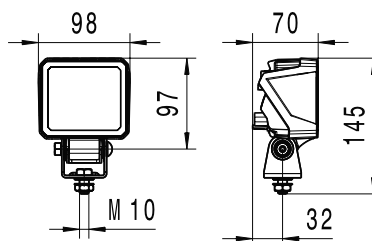

TECHNISCHE DETAILS

Technische gegevens

Bedrijfsspanning/ nominale spanning	10,5 – 32 volt
Type lichtbron	Led
Opgenomen vermogen	ECO18 LED: 18 watt ECO26 LED: 26 watt
Lichtopbrengst	ECO18 LED: 1.350 lumen ECO26 LED: 2.000 lumen
Kleurtemperatuur	Werklampen: 6.500 kelvin Achteruitrijlampen: 5.000 kelvin
Beschermingsklasse	IP 6K9K, IP 6K7
Typegoedkeuring	ECE-R10
Behuizing	Gegoten aluminium
Bescherming	Beveiliging tegen oververhitting en ompoling
Bevestiging	Staand of hangend, hellingshoek 25°
Aansluiting	Kabel of DEUTSCH-stekker
Aanbevolen kantelhoek	Breedstraler: 12° Verstraler: 5°
Gewicht	675 g
Beugelbreedte	42 mm

Maatschets

PROGRAMMAOVERZICHT

	ECO18 LED 1GA 996 479-...				ECO26 LED 1GA 996 579-...				Achteruitrijlamp ECO18 LED 2ZR 996 479-...	
	-001	-011	-021	-031	-001	-011	-021	-031	-501	-511
Breedstraler	X	-	X	-	X	-	X	-	-	-
Verstraler	-	X	-	X	-	X	-	X	-	-
500 mm kabel	X	X	-	-	X	X	-	-	X	-
DT-stekker	-	-	X	X	-	-	X	X	-	X