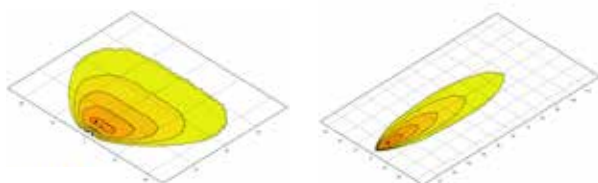

LICHTVERDELING

ECO18 LED

Breedstraler

Verstraler