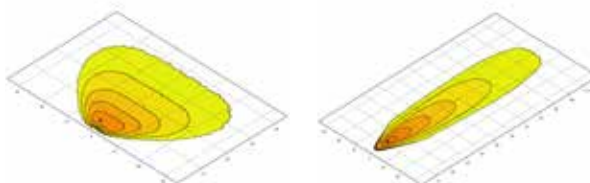

LICHTVERDELING

ECO18 LED

Breedstraler

Verstraler

ECO26 LED

Breedstraler

Verstraler

lux >= 0 1 2 4 8 16