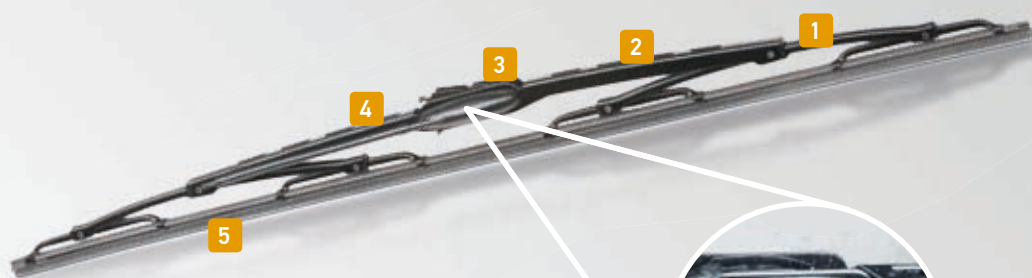

INTEGRIERTE SPRITZDÜSE

Spritzdüse

Die integrierte Spritzdüse verteilt das Reinigungsmittel der Scheibenwaschanlage gezielt und gleichmäßig. Ergebnis: eine noch bessere Sicht.

1. 1 Hochwertiger, massiver Stahlrahmen für höchste Festigkeit und Haltbarkeit
2. 2 Aufsatzelement mit Spritzdüsen für optimale Reinigung der Windschutzscheibe
3. 3 Vormontierter Adapter für EASYCHANGE
4. 4 Schlauchanschluss
5. 5 Graphitbeschichtete Gummilippe für ruhigen Betrieb