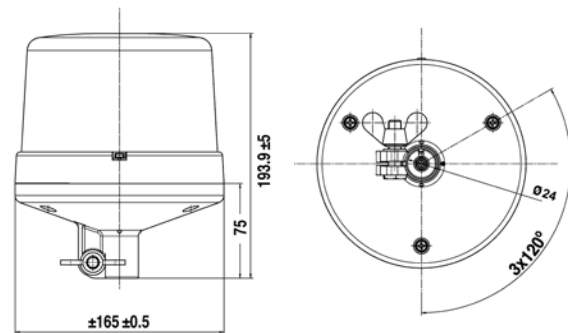

KL 7000 LED R