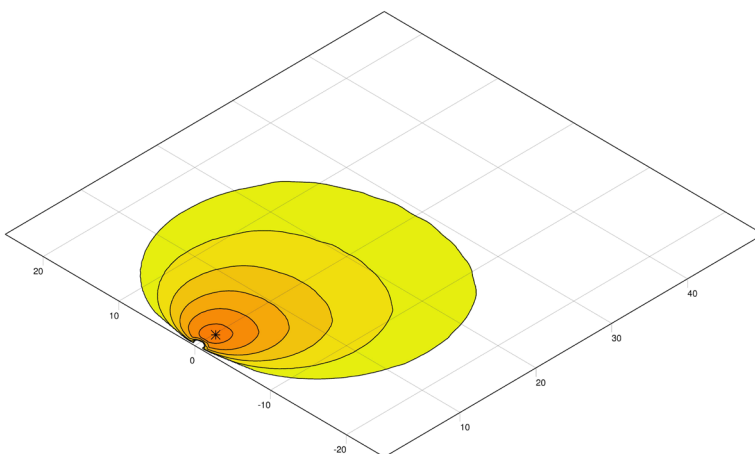

Maßskizze

PROGRAMMÜBERSICHT

Ausleuchtung	Artikelnummer	Verpackungseinheit*
Extra breite Ausleuchtung	1GB 357 098-001	1

* Verpackungseinheit

AUSLEUCHTUNG

lux >= 0 1 2 4 8 16 32