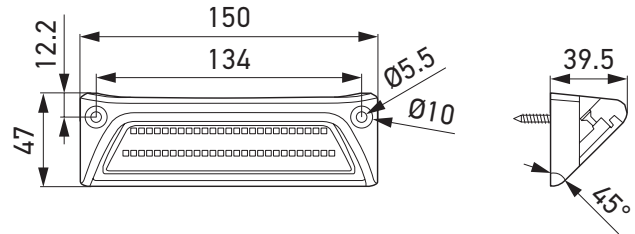

TECHNISCHE DETAILS

Technische Daten

Nennspannung	Multivolt
Betriebsspannung	12 / 24 V
Stromaufnahme	1,6 A (12 V) / 0,8 A (24 V)
Leistungsaufnahme	max. 20 W
Lichtleistung	2.000 lm
Lichtfunktion	Extra breite Ausleuchtung
Lichtquelle	LED
Farbtemperatur	6.000 K
Material	Gehäuse: Aluminiumdruckguss
Gewicht	Nettogewicht: 245 g
Temperaturbereich	-40 °C bis +60 °C
Schutzart	IP 68, IP 6K9K
EMV-Schutz	ECE-R10
Befestigung	Flacher Anbau am Fahrzeug (einschließlich Schrauben und Gummidichtungen)
Anschluss	Kabellänge: 500 mm, offene Kabelenden

Maßskizze

PROGRAMMÜBERSICHT

Ausleuchtung	Artikelnummer	Verpackungseinheit*
Extra breite Ausleuchtung	1GB 357 098-001	1

* Verpackungseinheit

AUSLEUCHTUNG

lux >= 0 1 2 4 8 16 32