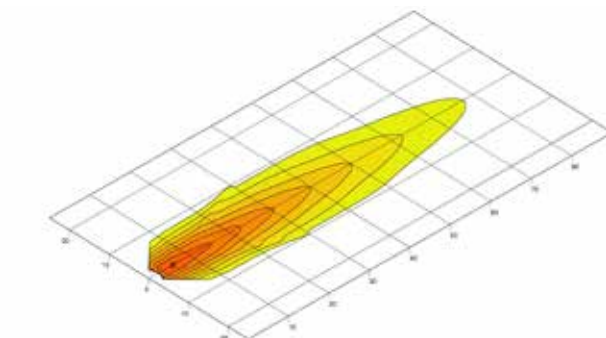

BASE Weitreichende Ausleuchtung

PRIME Weitreichende Ausleuchtung

BASE **ZEROGLARE**

PRIME **ZEROGLARE**

PROGRAMMÜBERSICHT

BASE 1GE 996 198-...	-311	-321	-331	-341	-351	-361	-371	-381	-391	-401	-411	-421
STYLE links	X		X		X		X		X		X	
STYLE rechts		X		X		X		X		X		X
TECH												
Nahfeldausleuchtung	X	X					X	X				
Weitreichende Ausleuchtung			X	X					X	X		
ZEROGLARE					X	X					X	X
DEUTSCH-Stecker	X	X	X	X	X	X						
2.000 mm Kabel							X	X	X	X	X	X