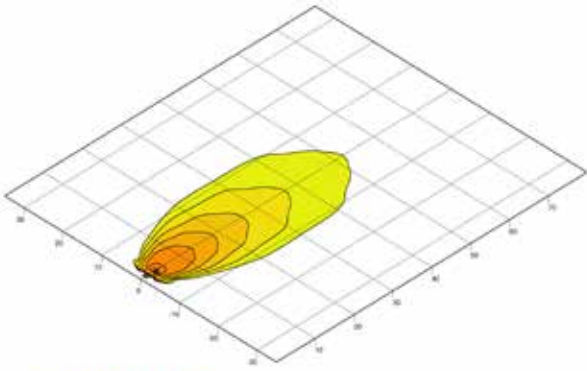

AUSLEUCHTUNG

BASE Nahfeldausleuchtung