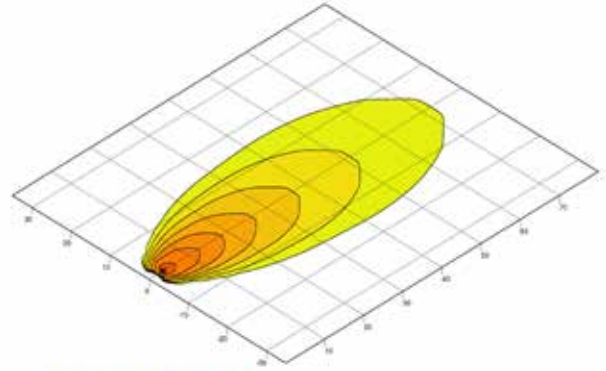

PRIME Nahfeldausleuchtung