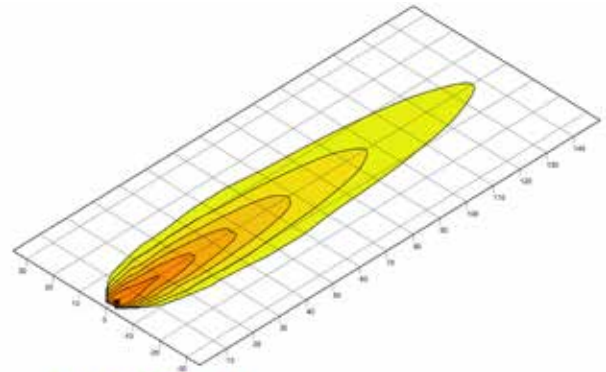

BASE Weitreichende Ausleuchtung

PRIME Weitreichende Ausleuchtung

BASE **ZEROGLARE**

PRIME **ZEROGLARE**

PROGRAMMÜBERSICHT

BASE 1GE 996 198-...	-311	-321	-331	-341	-351	-361	-371	-381	-391	-401	-411	-421
STYLE links	X		X		X		X		X		X	
STYLE rechts		X		X		X		X		X		X
TECH												
Nahfeldausleuchtung	X	X					X	X				
Weitreichende Ausleuchtung			X	X					X	X		
ZEROGLARE					X	X					X	X
DEUTSCH-Stecker	X	X	X	X	X	X						
2.000 mm Kabel							X	X	X	X	X	X