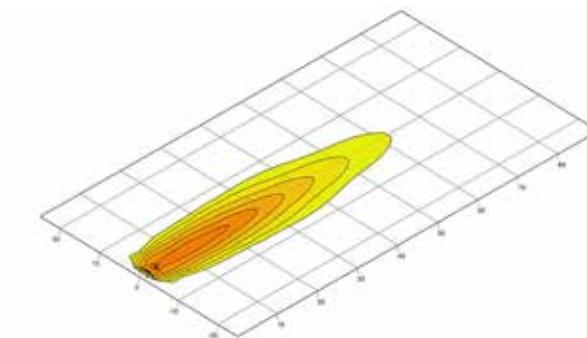

BASE Weitreichende Ausleuchtung

PRIME Weitreichende Ausleuchtung

BASE **ZEROGLARE**

PRIME **ZEROGLARE**

PROGRAMMÜBERSICHT

BASE 1GE 996 198-...	-311	-321	-331	-341	-351	-361	-371	-381	-391	-401	-411	-421
STYLE links	X		X		X		X		X		X	
STYLE rechts		X		X		X		X		X		X
TECH												
Nahfeldausleuchtung	X	X					X	X				
Weitreichende Ausleuchtung			X	X					X	X		
ZEROGLARE					X	X					X	X
DEUTSCH-Stecker	X	X	X	X	X	X						
2.000 mm Kabel							X	X	X	X	X	X