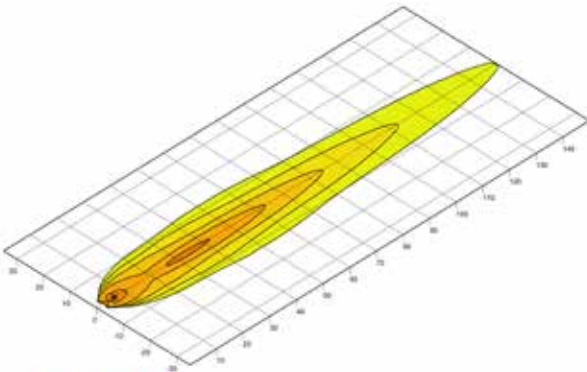

BASE Weitreichende Ausleuchtung

PRIME Weitreichende Ausleuchtung

BASE **ZEROGLARE**

PRIME **ZEROGLARE**

PROGRAMMÜBERSICHT

BASE 1GE 996 198-...	-311	-321	-331	-341	-351	-361	-371	-381	-391	-401	-411	-421
STYLE links	X		X		X		X		X		X	
STYLE rechts		X		X		X		X		X		X
TECH												
Nahfeldausleuchtung	X	X					X	X				
Weitreichende Ausleuchtung			X	X					X	X		
ZEROGLARE					X	X					X	X
DEUTSCH-Stecker	X	X	X	X	X	X						
2.000 mm Kabel							X	X	X	X	X	X