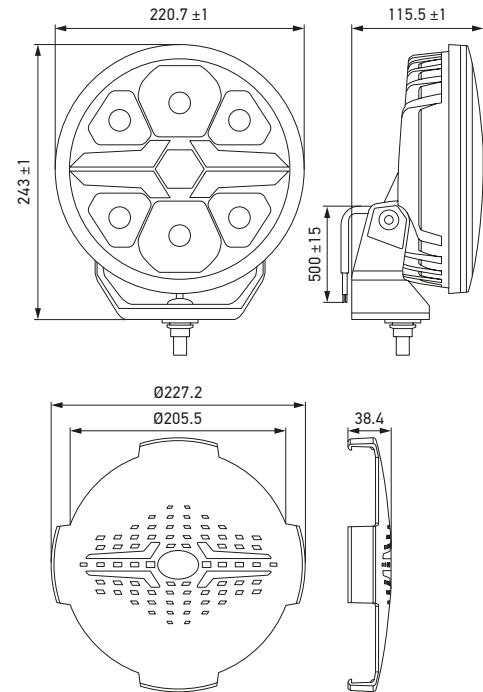

Productfoto	Variant	Beschrijving	Kleur positielicht	Artikelnummer
	HELLA VALUEFIT Chrome Blade 7 inch, rond	22 W, ECE-ref. 25	Wit	1FJ 357 198-001
		36 W, ECE-ref. 50		1FJ 357 198-011
		22 W, ECE-ref. 25	Wit of oranje (aansluiting optioneel)	1FJ 357 198-021
		36 W, ECE-ref. 50		1FJ 357 198-031
	HELLA VALUEFIT Black Blade 7 inch, rond	22 W, ECE-ref. 25	Wit	1FJ 357 198-041
		36 W, ECE-ref. 50		1FJ 357 198-051
		22 W, ECE-ref. 25	Wit of oranje (aansluiting optioneel)	1FJ 357 198-061
		36 W, ECE-ref. 50		1FJ 357 198-071

TECHNISCHE INFORMATIE

BLADE 9 INCH ROND

Technische specificaties

Nominale spanning	Multivolt
Bedrijfsspanning	12 – 24 V DC
Opgenomen vermogen	17 W (ECE-ref. 25), 18 W (ECE-ref. 50)
Lichtfunctie	Verstraler en PO-licht
Lichtbron	LED
Kleurtemperatuur	6.000 K (koplamp)
Materiaal	Behuizing: Aluminium Frame: Kunststof (ABS) Lampglas: PC (polycarbonaat) Beugel: Kunststof/glasvezel PA66 + GF
Behuizingskleur	Chroom of zwart
Gewicht	1.920 g
Temperatuurbereik	Omgevingstemperatuur: -30 °C tot +60 °C Opslagtemperatuur: -40 °C tot 80 °C
Beschermingsklasse	IP 69K, IP 67
Typegoedkeuring	ECE R10 (EMC), R148,R149
Ref.-getal	25 of 50
Aantal ledjes	6
Bevestiging	Staan
Aansluiting	500 mm kabel met gestripte uiteinden
Gebruik	Vrachtwagens voor lokaal, langafstands- en bouwverkeer en SUV's, terreinwagens, offroad-voertuigen

Het ORANJE positielicht heeft geen ECE-goedkeuring; het gebruik kan volgens de plaatselijke voorschriften zijn beperkt tot gebruik buiten het wegverkeer (zie montagehandleiding).

Maatschets

Ronde afdekking, 9 inch (8XS 358 198-011, optionele accessoire)