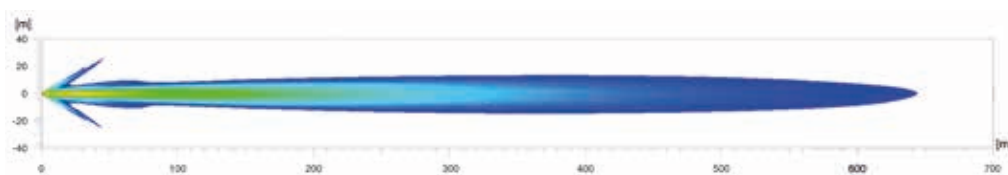

Let op:

STREET

OFFROAD ONLY

PROGRAMMAOVERZICHT

Productfoto	Variant	Beschrijving	Kleur positielicht	Artikelnummer
	HELLA VALUEFIT Chrome Blade RE 9 inch, rechthoekig	Staand Hangend	Wit of oranje (aansluiting optioneel)	1FJ 357 199-081 1FJ 357 199-091
	HELLA VALUEFIT Black Blade RE 9 inch, rechthoekig	Staand Hangend		1FJ 357 199-181 1FJ 357 199-191

VERLICHTING

Afgebeeld is de lichtverdeling van twee functionele verstralers.

HELLA VALUEFIT Blade 7 inch, rond
Referentiegetal 25

HELLA VALUEFIT Blade 7 inch, rond
Referentiegetal 50

HELLA VALUEFIT Blade 9 inch, rond
Referentiegetal 25