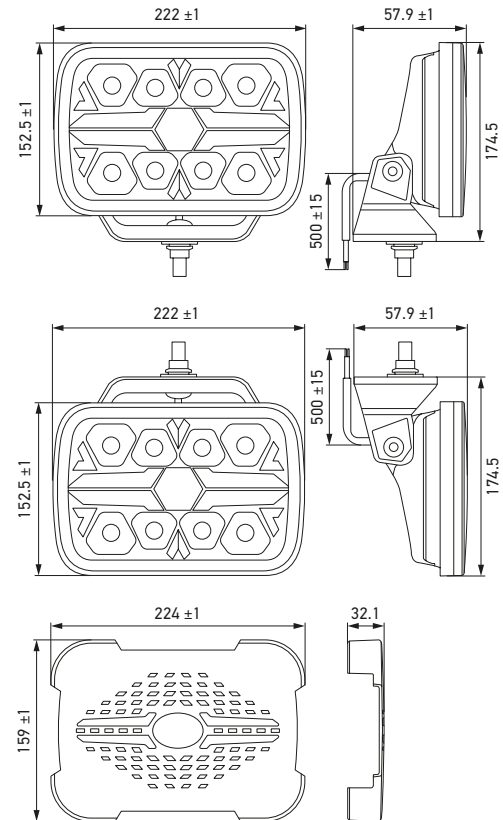

Productfoto	Variant	Beschrijving	Kleur positielicht	Artikelnummer
	HELLA VALUEFIT Chrome Blade 9 inch, rond	17 W, ECE-ref. 25	Wit	1FJ 357 199-001
		18 W, ECE-ref. 50		1FJ 357 199-011
		17 W, ECE-ref. 25	Wit of oranje (aansluiting optioneel)	1FJ 357 199-021
		18 W, ECE-ref. 50		1FJ 357 199-031
	HELLA VALUEFIT Black Blade 9 inch, rond	17 W, ECE-ref. 25	Wit	1FJ 357 199-041
		18 W, ECE-ref. 50		1FJ 357 199-051
		17 W, ECE-ref. 25	Wit of oranje (aansluiting optioneel)	1FJ 357 199-061
		18 W, ECE-ref. 50		1FJ 357 199-071

TECHNISCHE INFORMATIE

BLADE RE 9 INCH RECHTHOEKIG

Technische specificaties

Nominale spanning	Multivolt
Bedrijfsspanning	12 – 24 V DC
Opgenomen vermogen	36 W
Lichtfunctie	Verstraler en PO-licht
Lichtbron	LED
Kleurtemperatuur	6.000 K (koplamp)
Materiaal	Behuizing: Aluminium Frame: Kunststof (ABS) Lampglas: PC (polycarbonaat) Beugel: Kunststof/glasvezel PA66 + GF
Behuizingskleur	Chroom of zwart
Gewicht	1.550 g
Temperatuurbereik	Omgevingstemperatuur: -30 °C tot +60 °C Opslagtemperatuur: -40 °C tot 80 °C
Beschermingsklasse	IP 69K, IP 67
Typegoedkeuring	ECE R10 (EMC), R148,R149
Ref.-getal	25
Aantal ledjes	8
Bevestiging	Staand of hangend
Aansluiting	500 mm kabel met gestripte uiteinden
Gebruik	Vrachtwagens voor lokaal, langeafstands- en bouwverkeer en SUV's, terreinwagens, offroad-voertuigen

Het ORANJE positielicht heeft geen ECE-goedkeuring; het gebruik kan volgens de plaatselijke voorschriften zijn beperkt tot gebruik buiten het wegverkeer (zie montagehandleiding).

Maatschets

Rechthoekige afdekking, 9 inch (8XS 358 198-021, optionele accessoire)