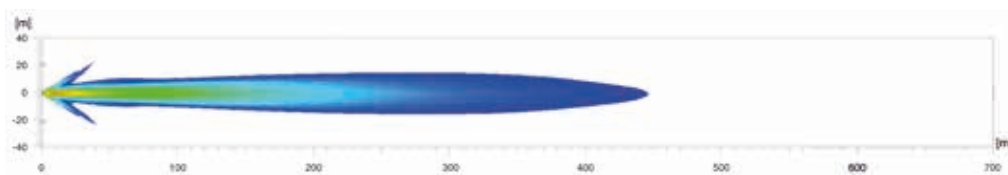

VERLICHTING

Afgebeeld is de lichtverdeling van twee functionele verstralers.

HELLA VALUEFIT Blade 7 inch, rond
Referentiegetal 25

HELLA VALUEFIT Blade 7 inch, rond
Referentiegetal 50

HELLA VALUEFIT Blade 9 inch, rond
Referentiegetal 25