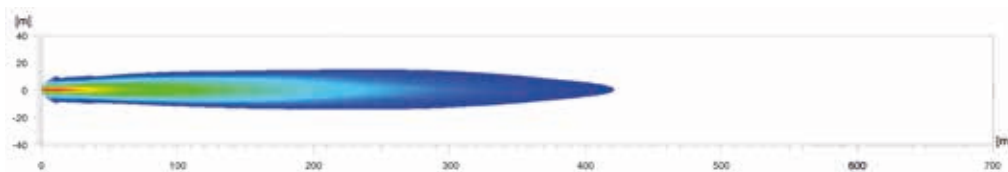

VERLICHTING

Afgebeeld is de lichtverdeling van twee functionele verstralers.

HELLA VALUEFIT Blade 7 inch, rond
Referentiegetal 25

HELLA VALUEFIT Blade 7 inch, rond
Referentiegetal 50

HELLA VALUEFIT Blade 9 inch, rond
Referentiegetal 25