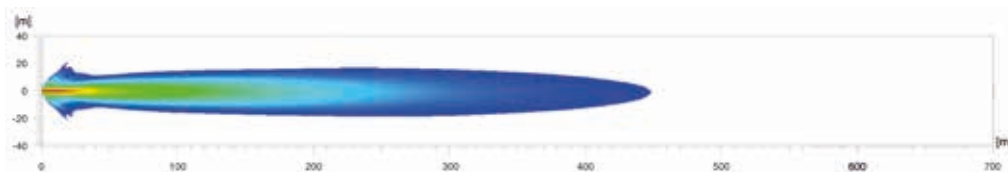

HELLA VALUEFIT Blade 9 inch, rechthoekig
Referentiegetal 25