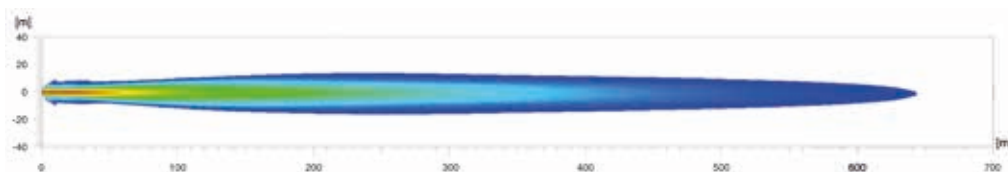

VERLICHTING

Afgebeeld is de lichtverdeling van twee functionele verstralers.