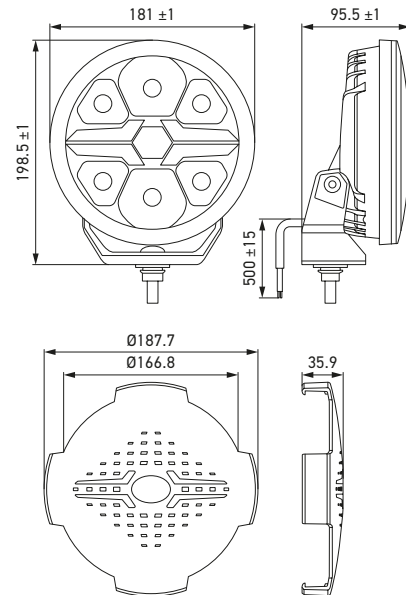

TECHNISCHE INFORMATIE

BLADE 7 INCH ROND

Technische specificaties

Nominale spanning	Multivolt
Bedrijfsspanning	12 – 24 V DC
Opgenomen vermogen	22 W (ECE-ref. 25), 36 W (ECE-ref. 50)
Lichtfunctie	Verstraler en PO-licht
Lichtbron	LED
Kleurtemperatuur	6.000 K (koplamp)
Materiaal	Behuizing: Aluminium Frame: Kunststof (ABS) Lampglas: PC (polycarbonaat) Beugel: Kunststof/glasvezel PA66 + GF
Behuizingskleur	Chroom of zwart
Gewicht	1.200 g
Temperatuurbereik	Omgevingstemperatuur: -30 °C tot +60 °C Opslagtemperatuur: -40 °C tot 80 °C
Beschermingsklasse	IP 69K, IP 67
Typegoedkeuring	ECE R10 (EMC), R148,R149
Ref.-getal	25 of 50
Aantal ledjes	6
Bevestiging	Staand
Aansluiting	500 mm kabel met gestripte uiteinden
Gebruik	Vrachtwagens voor lokaal, langaafstands- en bouwverkeer en SUV's, terreinwagens, offroad-voertuigen

Het ORANJE positielicht heeft geen ECE-goedkeuring; het gebruik kan volgens de plaatselijke voorschriften zijn beperkt tot gebruik buiten het wegverkeer (zie montagehandleiding).

Maatschets

Ronde afdekking, 7 inch (8XS 358 198-001, optionele accessoire)

TECHNISCHE INFORMATIE

BLADE 9 INCH ROND

Technische specificaties

Nominale spanning	Multivolt
Bedrijfsspanning	12 – 24 V DC
Opgenomen vermogen	17 W (ECE-ref. 25), 18 W (ECE-ref. 50)
Lichtfunctie	Verstraler en PO-licht
Lichtbron	LED
Kleurtemperatuur	6.000 K (koplamp)
Materiaal	Behuizing: Aluminium Frame: Kunststof (ABS) Lampglas: PC (polycarbonaat) Beugel: Kunststof/glasvezel PA66 + GF
Behuizingskleur	Chroom of zwart
Gewicht	1.920 g
Temperatuurbereik	Omgevingstemperatuur: -30 °C tot +60 °C Opslagtemperatuur: -40 °C tot 80 °C
Beschermingsklasse	IP 69K, IP 67
Typegoedkeuring	ECE R10 (EMC), R148,R149
Ref.-getal	25 of 50
Aantal ledjes	6
Bevestiging	Staan
Aansluiting	500 mm kabel met gestripte uiteinden
Gebruik	Vrachtwagens voor lokaal, langafstands- en bouwverkeer en SUV's, terreinwagens, offroad-voertuigen