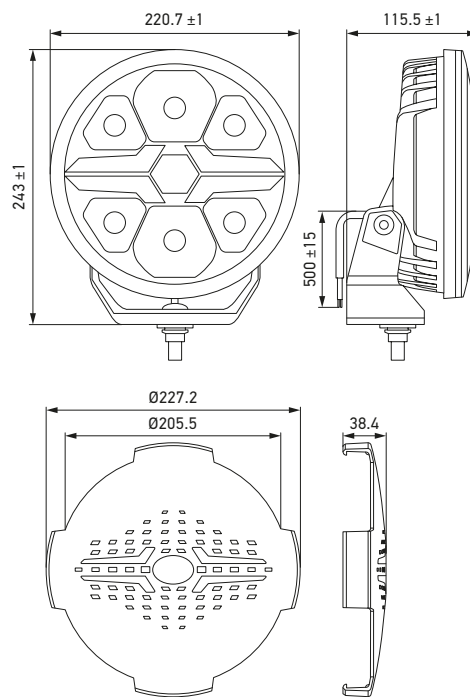

Plano de medidas

Cubierta redonda, 7 pulgadas (8XS 358 198-001, accesorio opcional)

VISIÓN GENERAL

Imagen del producto	Variante	Descripción	Color de luz de posición	N.º de artículo
	HELLA VALUEFIT Chrome Blade 7 pulgadas redondo	22 W, CEPE Ref. 25	Blanco	1FJ 357 198-001
		36 W, CEPE Ref. 50		1FJ 357 198-011
		22 W, CEPE Ref. 25	Blanco o amarillo (conexión opcional)	1FJ 357 198-021
		36 W, CEPE Ref. 50		1FJ 357 198-031
	HELLA VALUEFIT Black Blade 7 pulgadas redondo	22 W, CEPE Ref. 25	Blanco	1FJ 357 198-041
		36 W, CEPE Ref. 50		1FJ 357 198-051
		22 W, CEPE Ref. 25	Blanco o amarillo (conexión opcional)	1FJ 357 198-061
		36 W, CEPE Ref. 50		1FJ 357 198-071

Plano de medidas

Cubierta redonda, 9 pulgadas (8XS 358 198-011, accesorio opcional)

VISIÓN GENERAL

Imagen del producto	Variante	Descripción	Color de luz de posición	N.º de artículo
	HELLA VALUEFIT Chrome Blade 9 pulgadas redondo	17 W, CEPE Ref. 25	Blanco	1FJ 357 199-001
		18 W, CEPE Ref. 50		1FJ 357 199-011
	HELLA VALUEFIT Black Blade 9 pulgadas redondo	17 W, CEPE Ref. 25	Blanco o amarillo (conexión opcional)	1FJ 357 199-021
		18 W, CEPE Ref. 50		1FJ 357 199-031
	HELLA VALUEFIT Chrome Blade 9 pulgadas redondo	17 W, CEPE Ref. 25	Blanco	1FJ 357 199-041
		18 W, CEPE Ref. 50		1FJ 357 199-051
	HELLA VALUEFIT Black Blade 9 pulgadas redondo	17 W, CEPE Ref. 25	Blanco o amarillo (conexión opcional)	1FJ 357 199-061
		18 W, CEPE Ref. 50		1FJ 357 199-071