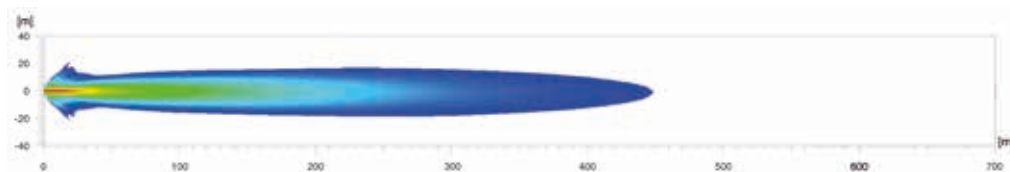

Número de referencia 25

HELLA VALUEFIT Blade 9 pulgadas redondo

Número de referencia 50

HELLA VALUEFIT Blade 9 pulgadas rectangular

Número de referencia 25

ACCESORIOS

Imagen del producto	Descripción	N.º de artículo
	<p>Tapas protectoras con logotipo HELLA y contorno translúcido de la luz de posición.</p> <p>HELLA VALUEFIT Blade 7 pulgadas, cubierta redonda</p>	<p>8XS 358 198-001</p>
	<p>HELLA VALUEFIT Blade 9 pulgadas, cubierta redonda</p>	<p>8XS 358 198-011</p>
	<p>HELLA VALUEFIT Blade 9 pulgadas, cubierta rectangular</p>	<p>8XS 358 198-021</p>