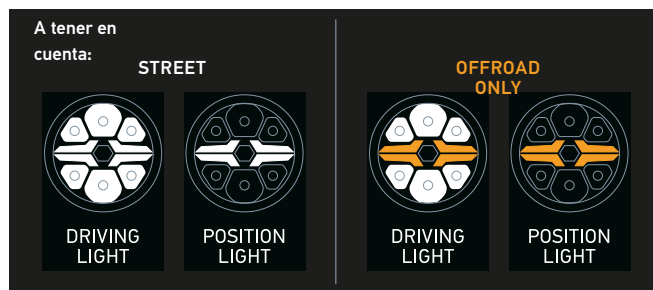

VISIÓN GENERAL

Imagen del producto	Variante	Descripción	Color de luz de posición	N.º de artículo
	HELLA VALUEFIT Chrome Blade 9 pulgadas redondo	17 W, CEPE Ref. 25	Blanco	1FJ 357 199-001
		18 W, CEPE Ref. 50		1FJ 357 199-011
	HELLA VALUEFIT Black Blade 9 pulgadas redondo	17 W, CEPE Ref. 25	Blanco o amarillo (conexión opcional)	1FJ 357 199-021
		18 W, CEPE Ref. 50		1FJ 357 199-031
	HELLA VALUEFIT Chrome Blade 9 pulgadas redondo	17 W, CEPE Ref. 25	Blanco	1FJ 357 199-041
		18 W, CEPE Ref. 50		1FJ 357 199-051
	HELLA VALUEFIT Black Blade 9 pulgadas redondo	17 W, CEPE Ref. 25	Blanco o amarillo (conexión opcional)	1FJ 357 199-061
		18 W, CEPE Ref. 50		1FJ 357 199-071