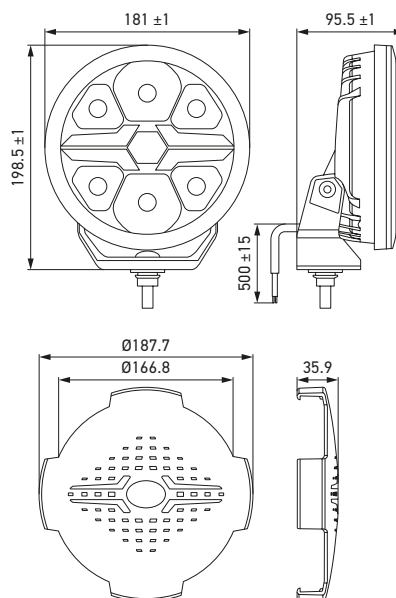

CARACTERÍSTICAS TÉCNICAS

BLADE 7 PULGADAS REDONDO

Datos técnicos

Tensión nominal	Multivoltaje
Tensión de servicio	12 – 24 V DC
Consumo de potencia	22 W (CEPE Ref. 25), 36 W (CEPE Ref. 50)
Función lumínica	Faro de largo alcance auxiliar y luz de posición
Fuente de luz	LED
Temperatura de color	6.000 K (faro)
Material	Carcasa: aluminio Marco: plástico (ABS) Dispersor: PC (policarbonato) Soporte: plástico/fibra de vidrio PA66 + GF
Color de la carcasa	Cromado o negro
Peso	1.200 g
Rango de temperatura	Temperatura ambiente: -30 °C hasta +60 °C Temperatura de almacenamiento: -40 °C hasta + 80 °C
Tipo de protección	IP 69K, IP 67
Homologación	ECE R10 (EMC), R148,R149
N.º de referencia	25 o 50
N.º de LED	6
Fijación	Vertical
Conexión	Cable de 500 mm con extremos abiertos
Aplicación	Camiones en tráfico local, de larga distancia y de obras y SUV, vehículos todoterreno

Plano de medidas

Cubierta redonda, 7 pulgadas (8XS 358 198-001, accesorio opcional)

VISIÓN GENERAL

Imagen del producto	Variante	Descripción	Color de luz de posición	N.º de artículo
	HELLA VALUEFIT Chrome Blade 7 pulgadas redondo	22 W, CEPE Ref. 25	Blanco	1FJ 357 198-001
		36 W, CEPE Ref. 50		1FJ 357 198-011
		22 W, CEPE Ref. 25	Blanco o amarillo (conexión opcional)	1FJ 357 198-021
		36 W, CEPE Ref. 50		1FJ 357 198-031
	HELLA VALUEFIT Black Blade 7 pulgadas redondo	22 W, CEPE Ref. 25	Blanco	1FJ 357 198-041
		36 W, CEPE Ref. 50		1FJ 357 198-051
		22 W, CEPE Ref. 25	Blanco o amarillo (conexión opcional)	1FJ 357 198-061
		36 W, CEPE Ref. 50		1FJ 357 198-071