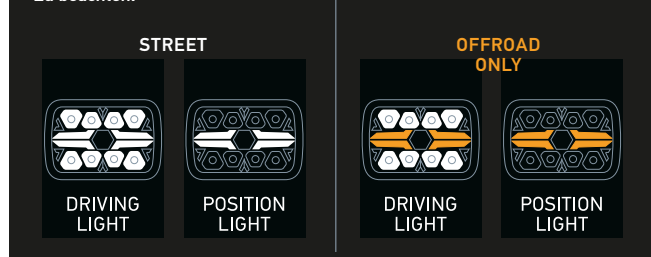

Zu beachten:

VISIÓN GENERAL

Imagen del producto	Variante	Descripción	Color de luz de posición	N.º de artículo
	HELLA VALUEFIT Chrome Blade RE 9 pulgadas rectangular	Vertical Suspendido	Blanco o amarillo (conexión opcional)	1FJ 357 199-081 1FJ 357 199-091
	HELLA VALUEFIT Black Blade RE 9 pulgadas rectangular	Vertical Suspendido		1FJ 357 199-181 1FJ 357 199-191