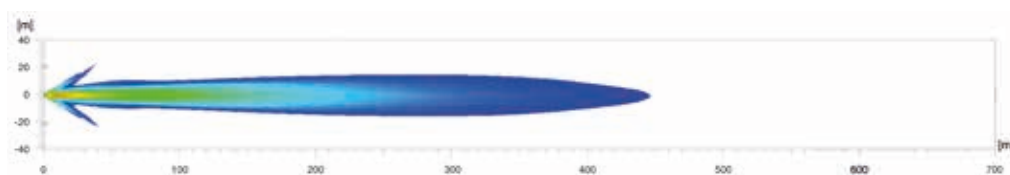

ILUMINACIÓN

La distribución de la luz muestra 2 faros en funcionamiento.

HELLA VALUEFIT Blade 7 pulgadas redondo

Número de referencia 25