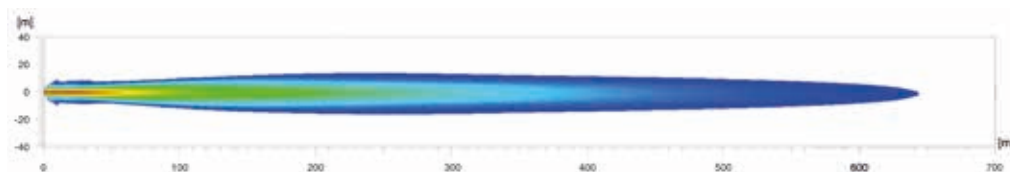

HELLA VALUEFIT Blade 9 pulgadas redondo

Número de referencia 50