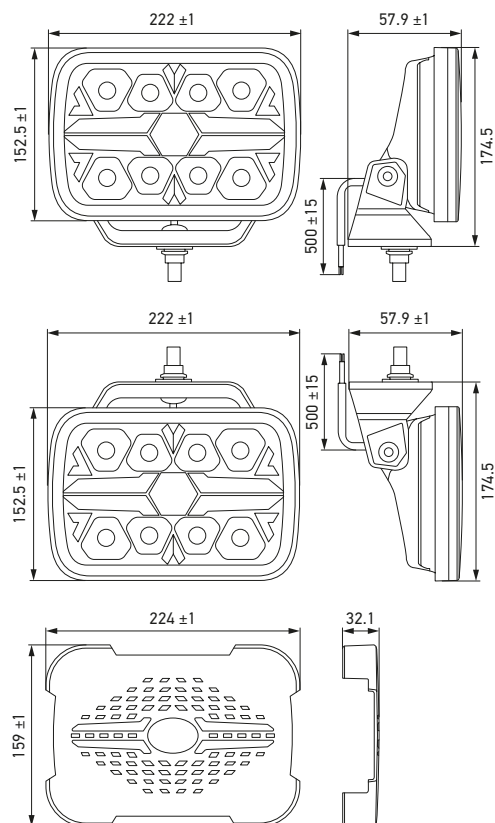

Cubierta rectangular, 9 pulgadas (8XS 358 198-021, accesorio opcional)