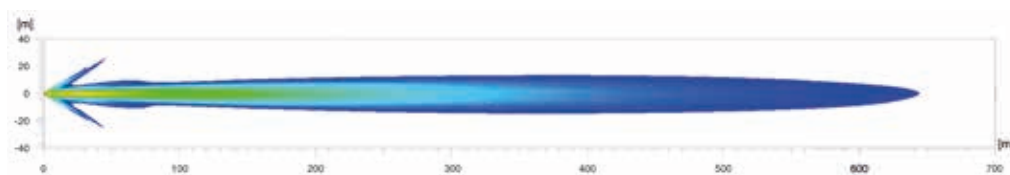

Plano de medidas

Cubierta rectangular, 9 pulgadas (8XS 358 198-021, accesorio opcional)

Zu beachten:

VISIÓN GENERAL

Imagen del producto	Variante	Descripción	Color de luz de posición	N.º de artículo
	HELLA VALUEFIT Chrome Blade RE 9 pulgadas rectangular	Vertical Suspendido	Blanco o amarillo (conexión opcional)	1FJ 357 199-081 1FJ 357 199-091
	HELLA VALUEFIT Black Blade RE 9 pulgadas rectangular	Vertical Suspendido		1FJ 357 199-181 1FJ 357 199-191

ILUMINACIÓN

La distribución de la luz muestra 2 faros en funcionamiento.

HELLA VALUEFIT Blade 7 pulgadas redondo

Número de referencia 25

HELLA VALUEFIT Blade 7 pulgadas redondo

Número de referencia 50

HELLA VALUEFIT Blade 9 pulgadas redondo