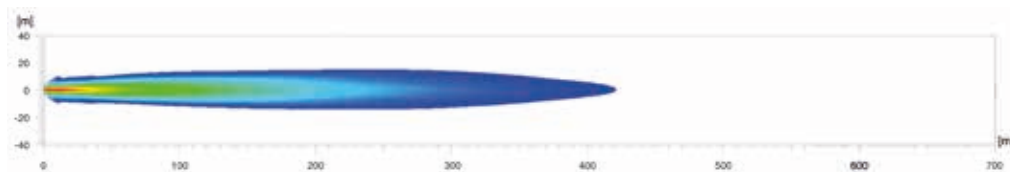

HELLA VALUEFIT Blade 9 pulgadas redondo

Número de referencia 25