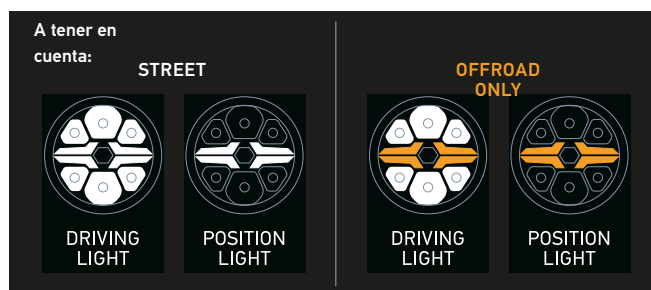

VISIÓN GENERAL

Imagen del producto	Variante	Descripción	Color de luz de posición	N.º de artículo
	HELLA VALUEFIT Chrome Blade 7 pulgadas redondo	22 W, CEPE Ref. 25	Blanco	1FJ 357 198-001
		36 W, CEPE Ref. 50		1FJ 357 198-011
		22 W, CEPE Ref. 25	Blanco o amarillo (conexión opcional)	1FJ 357 198-021
		36 W, CEPE Ref. 50		1FJ 357 198-031
	HELLA VALUEFIT Black Blade 7 pulgadas redondo	22 W, CEPE Ref. 25	Blanco	1FJ 357 198-041
		36 W, CEPE Ref. 50		1FJ 357 198-051
		22 W, CEPE Ref. 25	Blanco o amarillo (conexión opcional)	1FJ 357 198-061
		36 W, CEPE Ref. 50		1FJ 357 198-071