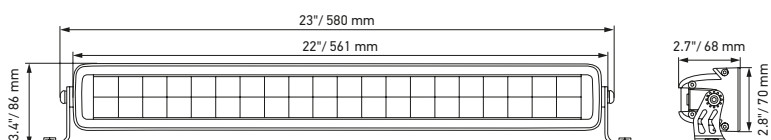

Het product voldoet aan de hoogste stof-/waterdichtheidsklasse en het randloze ontwerp voorkomt dat stof zich langs de randen kan afzetten.

TECHNISCHE INFORMATIE

Technische specificaties

Versie	LED Slim Lightbar				LED Double Lightbar
	20"	32"	40"	50"	21,5"
Nominale spanning	Multivolt				
Bedrijfsspanning	10–30 V				
Stroomverbruik	5,7–8 A (12 V) 2,8–3,9 A (24 V)	8,9–12,5 A (12 V) 4,2–6,1 A (24 V)	10,1–14,9 A (12 V) 4,9–7,8 A (24 V)	11,8–19,2 A (12 V) 5,6–10,1 A (24 V)	6,7–14,6 A (12 V) 3,5–7,2 A (24 V)
Opgenomen vermogen	105 W	165 W	210 W	270 W	200 W
Lichtfunctie	Spot (alleen offroad)				
Lichtbron	LED				
Kleurtemperatuur	5700 Kelvin				
Materiaal	Aluminium, roestvrijstalen beugel zwart				
Gewicht	1.400 g	1.780 g	2.400 g	3.000 g	2.420 g
Beschermingsklasse	IP 68, IP 69K				
EMC-bescherming	ECE-R10				
Bevestiging	Staand / hangend				
Aansluiting	2000-mm-kabel met open uiteinden				
Aantal ledjes	21	33	42	54	40
Lichtopbrengst (effectief)	max. 6000 lm	max. 9000 lm	max. 12.000 lm	max. 15.000 lm	max. 11.000 lm
Gebruik	Voor offroad-voertuigen zoals terreinwagens, SUV's, pick-ups, vrachtwagens, buggy's, quads				

Technische tekening

Black Magic Lightbar 20" (Slim)

Black Magic Lightbar 32" (Slim)

Black Magic Lightbar 40" (Slim)

Black Magic Lightbar 50" (Slim)

Black Magic Lightbar 21.5" (dubbel)

VERLICHTING

De lichtverdelingsdiagrammen tonen de reikwijdten van twee koplampen.

Black Magic Lightbar 20", Slim

Black Magic Lightbar 32", Slim

Black Magic Lightbar 40", Slim

Black Magic Lightbar 50", Slim

Black Magic Lightbar 21,5", Double

TOEPASSINGSVORBEELDEN

De op de foto getoonde verlichting werd gerealiseerd door: 1 x 40" Black Magic Slim Lightbar (montage op de motorkap)