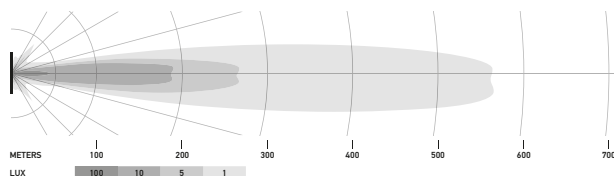

VERLICHTING

De lichtverdelingsdiagrammen tonen de reikwijdten van twee koplampen.

TOEPASSINGSVORBEELDEN