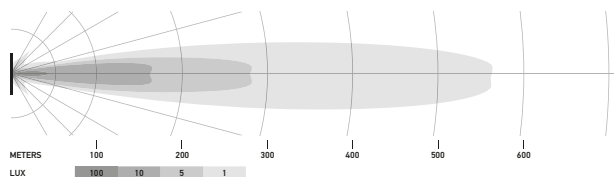

VERLICHTING

De lichtverdelingsdiagrammen tonen de reikwijdten van twee koplampen.