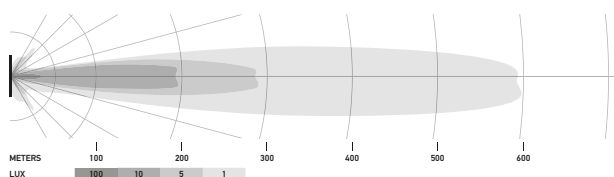

VERLICHTING

De lichtverdelingsdiagrammen tonen de reikwijdten van twee koplampen.

TOEPASSINGSVORBEELDEN