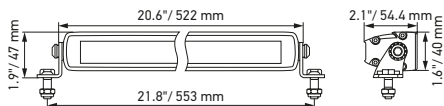

Het product voldoet aan de hoogste stof-/waterdichtheidsklasse en het randloze ontwerp voorkomt dat stof zich langs de randen kan afzetten.

TECHNISCHE INFORMATIE

Technische specificaties

Versie	LED Slim Lightbar				LED Double Lightbar
	20"	32"	40"	50"	21,5"
Nominale spanning	Multivolt				
Bedrijfsspanning	10–30 V				
Stroomverbruik	5,7–8 A (12 V) 2,8–3,9 A (24 V)	8,9–12,5 A (12 V) 4,2–6,1 A (24 V)	10,1–14,9 A (12 V) 4,9–7,8 A (24 V)	11,8–19,2 A (12 V) 5,6–10,1 A (24 V)	6,7–14,6 A (12 V) 3,5–7,2 A (24 V)
Opgenomen vermogen	105 W	165 W	210 W	270 W	200 W
Lichtfunctie	Spot (alleen offroad)				
Lichtbron	LED				
Kleurtemperatuur	5700 Kelvin				
Materiaal	Aluminium, roestvrijstalen beugel zwart				
Gewicht	1.400 g	1.780 g	2.400 g	3.000 g	2.420 g
Beschermingsklasse	IP 68, IP 69K				
EMC-bescherming	ECE-R10				
Bevestiging	Staand / hangend				
Aansluiting	2000-mm-kabel met open uiteinden				
Aantal ledjes	21	33	42	54	40
Lichtopbrengst (effectief)	max. 6000 lm	max. 9000 lm	max. 12.000 lm	max. 15.000 lm	max. 11.000 lm
Gebruik	Voor offroad-voertuigen zoals terreinwagens, SUV's, pick-ups, vrachtwagens, buggy's, quads				

Technische tekening

Black Magic Lightbar 20" (Slim)

Black Magic Lightbar 32" (Slim)

Black Magic Lightbar 40" (Slim)

Black Magic Lightbar 50" (Slim)

Black Magic Lightbar 21.5" (dubbel)

VERLICHTING

De lichtverdelingsdiagrammen tonen de reikwijdten van twee koplampen.