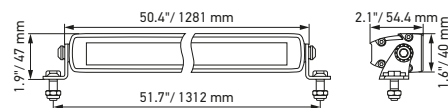

Het product voldoet aan de hoogste stof-/waterdichtheidsklasse en het randloze ontwerp voorkomt dat stof zich langs de randen kan afzetten.

TECHNISCHE INFORMATIE

Technische specificaties

Versie	LED Slim Lightbar				LED Double Lightbar
	20"	32"	40"	50"	21,5"
Nominale spanning	Multivolt				
Bedrijfsspanning	10–30 V				
Stroomverbruik	5,7–8 A (12 V) 2,8–3,9 A (24 V)	8,9–12,5 A (12 V) 4,2–6,1 A (24 V)	10,1–14,9 A (12 V) 4,9–7,8 A (24 V)	11,8–19,2 A (12 V) 5,6–10,1 A (24 V)	6,7–14,6 A (12 V) 3,5–7,2 A (24 V)
Opgenomen vermogen	105 W	165 W	210 W	270 W	200 W
Lichtfunctie	Spot (alleen offroad)				
Lichtbron	LED				
Kleurtemperatuur	5700 Kelvin				
Materiaal	Aluminium, roestvrijstalen beugel zwart				
Gewicht	1.400 g	1.780 g	2.400 g	3.000 g	2.420 g
Beschermingsklasse	IP 68, IP 69K				
EMC-bescherming	ECE-R10				
Bevestiging	Staand / hangend				
Aansluiting	2000-mm-kabel met open uiteinden				
Aantal ledjes	21	33	42	54	40
Lichtopbrengst (effectief)	max. 6000 lm	max. 9000 lm	max. 12.000 lm	max. 15.000 lm	max. 11.000 lm
Gebruik	Voor offroad-voertuigen zoals terreinwagens, SUV's, pick-ups, vrachtwagens, buggy's, quads				

Technische tekening

Black Magic Lightbar 20" (Slim)

Black Magic Lightbar 32" (Slim)

Black Magic Lightbar 40" (Slim)

Black Magic Lightbar 50" (Slim)

Black Magic Lightbar 21.5" (dubbel)

VERLICHTING

De lichtverdelingsdiagrammen tonen de reikwijdten van twee koplampen.

Black Magic Lightbar 20", Slim

Black Magic Lightbar 32", Slim

Black Magic Lightbar 40", Slim

Black Magic Lightbar 50", Slim

Black Magic Lightbar 21,5", Double

TOEPASSINGSVORBEELDEN

De op de foto getoonde verlichting werd gerealiseerd door: 1 x 40" Black Magic Slim Lightbar (montage op de motorkap)