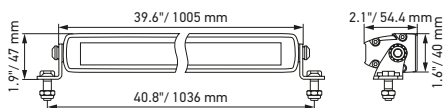

Het product voldoet aan de hoogste stof-/waterdichtheidsklasse en het randloze ontwerp voorkomt dat stof zich langs de randen kan afzetten.

TECHNISCHE INFORMATIE

Technische specificaties

Versie	LED Slim Lightbar				LED Double Lightbar
	20"	32"	40"	50"	21,5"
Nominale spanning	Multivolt				
Bedrijfsspanning	10–30 V				
Stroomverbruik	5,7–8 A (12 V) 2,8–3,9 A (24 V)	8,9–12,5 A (12 V) 4,2–6,1 A (24 V)	10,1–14,9 A (12 V) 4,9–7,8 A (24 V)	11,8–19,2 A (12 V) 5,6–10,1 A (24 V)	6,7–14,6 A (12 V) 3,5–7,2 A (24 V)
Opgenomen vermogen	105 W	165 W	210 W	270 W	200 W
Lichtfunctie	Spot (alleen offroad)				
Lichtbron	LED				
Kleurtemperatuur	5700 Kelvin				
Materiaal	Aluminium, roestvrijstalen beugel zwart				
Gewicht	1.400 g	1.780 g	2.400 g	3.000 g	2.420 g
Beschermingsklasse	IP 68, IP 69K				
EMC-bescherming	ECE-R10				
Bevestiging	Staand / hangend				
Aansluiting	2000-mm-kabel met open uiteinden				
Aantal ledjes	21	33	42	54	40
Lichtopbrengst (effectief)	max. 6000 lm	max. 9000 lm	max. 12.000 lm	max. 15.000 lm	max. 11.000 lm
Gebruik	Voor offroad-voertuigen zoals terreinwagens, SUV's, pick-ups, vrachtwagens, buggy's, quads				

Technische tekening

Black Magic Lightbar 20" (Slim)

Black Magic Lightbar 32" (Slim)

Black Magic Lightbar 40" (Slim)

Black Magic Lightbar 50" (Slim)

Black Magic Lightbar 21.5" (dubbel)

VERLICHTING

De lichtverdelingsdiagrammen tonen de reikwijdten van twee koplampen.

Black Magic Lightbar 20", Slim

Black Magic Lightbar 32", Slim

Black Magic Lightbar 40", Slim

Black Magic Lightbar 50", Slim

Black Magic Lightbar 21,5", Double

TOEPASSINGSVORBEELDEN

De op de foto getoonde verlichting werd gerealiseerd door: 1 x 40" Black Magic Slim Lightbar (montage op de motorkap)