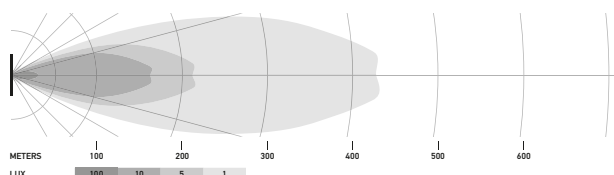

VERLICHTING

De lichtverdelingsdiagrammen tonen de reikwijdten van twee koplampen.

TOEPASSINGSVORBEELDEN