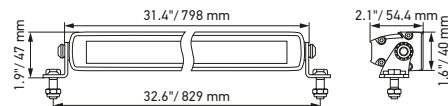

Het product voldoet aan de hoogste stof-/waterdichtheidsklasse en het randloze ontwerp voorkomt dat stof zich langs de randen kan afzetten.

TECHNISCHE INFORMATIE

Technische specificaties

Versie	LED Slim Lightbar				LED Double Lightbar
	20"	32"	40"	50"	21,5"
Nominale spanning	Multivolt				
Bedrijfsspanning	10–30 V				
Stroomverbruik	5,7–8 A (12 V) 2,8–3,9 A (24 V)	8,9–12,5 A (12 V) 4,2–6,1 A (24 V)	10,1–14,9 A (12 V) 4,9–7,8 A (24 V)	11,8–19,2 A (12 V) 5,6–10,1 A (24 V)	6,7–14,6 A (12 V) 3,5–7,2 A (24 V)
Opgenomen vermogen	105 W	165 W	210 W	270 W	200 W
Lichtfunctie	Spot (alleen offroad)				
Lichtbron	LED				
Kleurtemperatuur	5700 Kelvin				
Materiaal	Aluminium, roestvrijstalen beugel zwart				
Gewicht	1.400 g	1.780 g	2.400 g	3.000 g	2.420 g
Beschermingsklasse	IP 68, IP 69K				
EMC-bescherming	ECE-R10				
Bevestiging	Staand / hangend				
Aansluiting	2000-mm-kabel met open uiteinden				
Aantal ledjes	21	33	42	54	40
Lichtopbrengst (effectief)	max. 6000 lm	max. 9000 lm	max. 12.000 lm	max. 15.000 lm	max. 11.000 lm
Gebruik	Voor offroad-voertuigen zoals terreinwagens, SUV's, pick-ups, vrachtwagens, buggy's, quads				

Technische tekening

Black Magic Lightbar 20" (Slim)

Black Magic Lightbar 32" (Slim)

Black Magic Lightbar 40" (Slim)

Black Magic Lightbar 50" (Slim)

Black Magic Lightbar 21.5" (dubbel)

VERLICHTING

De lichtverdelingsdiagrammen tonen de reikwijdten van twee koplampen.