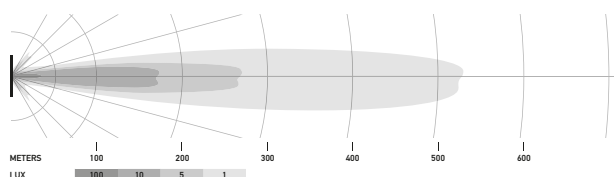

Het product voldoet aan de hoogste stof-/waterdichtheidsklasse en het randloze ontwerp voorkomt dat stof zich langs de randen kan afzetten.

TECHNISCHE INFORMATIE

Technische specificaties

Versie	LED Slim Lightbar				LED Double Lightbar
	20"	32"	40"	50"	21,5"
Nominale spanning	Multivolt				
Bedrijfsspanning	10–30 V				
Stroomverbruik	5,7–8 A (12 V) 2,8–3,9 A (24 V)	8,9–12,5 A (12 V) 4,2–6,1 A (24 V)	10,1–14,9 A (12 V) 4,9–7,8 A (24 V)	11,8–19,2 A (12 V) 5,6–10,1 A (24 V)	6,7–14,6 A (12 V) 3,5–7,2 A (24 V)
Opgenomen vermogen	105 W	165 W	210 W	270 W	200 W
Lichtfunctie	Spot (alleen offroad)				
Lichtbron	LED				
Kleurtemperatuur	5700 Kelvin				
Materiaal	Aluminium, roestvrijstalen beugel zwart				
Gewicht	1.400 g	1.780 g	2.400 g	3.000 g	2.420 g
Beschermingsklasse	IP 68, IP 69K				
EMC-bescherming	ECE-R10				
Bevestiging	Staand / hangend				
Aansluiting	2000-mm-kabel met open uiteinden				
Aantal ledjes	21	33	42	54	40
Lichtopbrengst (effectief)	max. 6000 lm	max. 9000 lm	max. 12.000 lm	max. 15.000 lm	max. 11.000 lm
Gebruik	Voor offroad-voertuigen zoals terreinwagens, SUV's, pick-ups, vrachtwagens, buggy's, quads				

Technische tekening

Black Magic Lightbar 20" (Slim)

Black Magic Lightbar 32" (Slim)

Black Magic Lightbar 40" (Slim)

Black Magic Lightbar 50" (Slim)

Black Magic Lightbar 21.5" (dubbel)

VERLICHTING

De lichtverdelingsdiagrammen tonen de reikwijdten van twee koplampen.

Black Magic Lightbar 20", Slim

Black Magic Lightbar 32", Slim

Black Magic Lightbar 40", Slim

Black Magic Lightbar 50", Slim

Black Magic Lightbar 21,5", Double

TOEPASSINGSVORBEELDEN

De op de foto getoonde verlichting werd gerealiseerd door: 1 x 40" Black Magic Slim Lightbar (montage op de motorkap)