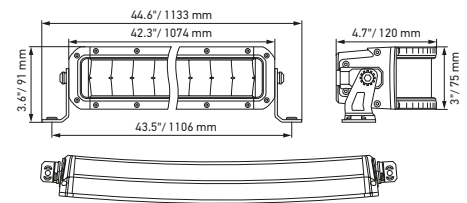

Maatschets

Black Magic 20" Slim Curved Lightbar

Black Magic 32" Slim Curved Lightbar

Black Magic 40" Slim Curved Lightbar

Black Magic 50" Slim Curved Lightbar

TECHNISCHE INFORMATIE

Technische specificaties

Versie	Double Row Curved Lightbar				
	21,5"	30"	40"	50"	52"
Artikelnummer	1GJ 358 197-601	1GJ 358 197-611	1GJ 358 197-621	1GJ 358 197-631	1GJ 358 197-641
Nominale spanning	Multivolt				
Bedrijfsspanning	10-30 V				
Stroomverbruik	7,34-14,66 A (12 V) 4-7,37 A (24 V)	11,54-19,27 A (12 V) 5,89-10,72 A (24 V)	15,28-25,34 A (12 V) 8,13-14,76 A (24 V)	15,06-24,38 A (12 V) 7,99-17,44 A (24 V)	18,83-26,67 A (12 V) 9,86-17,07 A (24 V)
Max. Opgenomen vermogen	212 W	310 W	426 W	503 W	500 W
Lichtfunctie	Werklamp				
Lichtbron	LED				
Kleurtemperatuur	5700 Kelvin				
Materiaal	Aluminium, roestvrijstalen beugel zwart				
Gewicht	3.200 g	4.500 g	5.500 g	6.350 g	6.700 g
Beschermingsklasse	IP 68, IP 69K				
EMC-bescherming	ECE-R10				
Bevestiging	Staand/hangend				
Aansluiting	2000 mm kabel met gestripte uiteinden				
Montagesoort	Boutbevestiging				
Aantal led's	40	60	80	96	100
Lichtopbrengst (effectief)	11000 lm	13500 lm	16000 lm	19600 lm	20000 lm
Gebruik	Voor offroad-voertuigen zoals terreinwagens, pick-ups, trucks, buggy's, quads				

Maatschets

Black Magic 21,5" Double Row Curved Lightbar

Black Magic 30" Double Row Curved Lightbar

Black Magic 40" Double Row Curved Lightbar

Black Magic 50" Double Row Curved Lightbar

Black Magic 52" Double Row Curved Lightbar

VERLICHTING

De lichtverdelingsdiagrammen tonen het bereik een gemeten lamp.

Black Magic 20" Slim Lightbar

1GJ 358 197-301

Black Magic 32" Slim Lightbar

1GJ 358 197-311

Black Magic 40" Slim Lightbar

1GJ 358 197-321