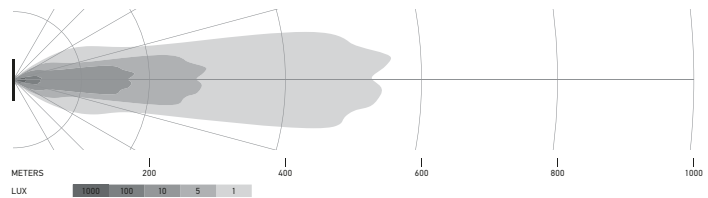

1GJ 358 197-521

Black Magic 50" Slim Curved Lightbar

1GJ 358 197-531

VERLICHTING

De lichtverdelingsdiagrammen tonen het bereik een gemeten lamp.

Black Magic 21,5" Double Row Curved Lightbar

1GJ 358 197-601

Black Magic 30" Double Row Curved Lightbar

1GJ 358 197-611

Black Magic 40" Double Row Curved Lightbar

1GJ 358 197-621

Black Magic 50" Double Row Curved Lightbar

1GJ 358 197-631

Black Magic 52" Double Row Curved Lightbar

1GJ 358 197-641

PROGRAMMAOVERZICHT

Productfoto	Beschrijving	Artikelnummer	VPE*
Black Magic Slim Lightbar			
	20" Slim Lightbar, TSS	1GJ 358 197-301	1
	32" Slim Lightbar, TSS	1GJ 358 197-311	1
	40" Slim Lightbar, TSS	1GJ 358 197-321**	1
	50" Slim Lightbar, TSS	1GJ 358 197-331**	1
Black Magic Double Row Lightbar			
	21,5" Double Row Lightbar, TSD	1GJ 358 197-401	1
	30" Double Row Lightbar, TSD	1GJ 358 197-411	1
	40" Double Row Lightbar, TSD	1GJ 358 197-421**	1
	50" Double Row Lightbar, TSD	1GJ 358 197-431**	1
	52" Double Row Lightbar, TSD	1GJ 358 197-441**	1
Black Magic Slim Curved Lightbar			
	20" Slim Curved Lightbar, TCS	1GJ 358 197-501	1
	32" Slim Curved Lightbar, TCS	1GJ 358 197-511	1
	40" Slim Curved Lightbar, TCS	1GJ 358 197-521**	1
	50" Slim Curved Lightbar, TCS	1GJ 358 197-531**	1