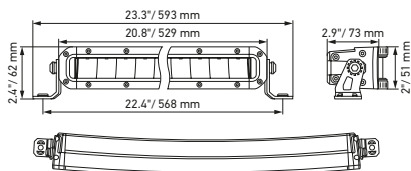

Maatschets

Black Magic 20" Slim Curved Lightbar