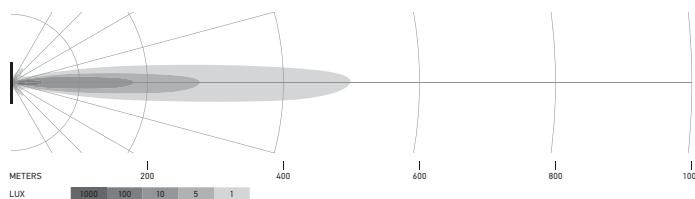

Black Magic 50" Slim Lightbar

1GJ 358 197-331

VERLICHTING

De lichtverdelingsdiagrammen tonen het bereik een gemeten lamp.

Black Magic 21,5" Double Row Lightbar

1GJ 358 197-401

Black Magic 30" Double Row Lightbar

De lichtverdelingsdiagrammen tonen het bereik een gemeten lamp.

Black Magic 20" Slim Curved Lightbar

1GJ 358 197-501

Black Magic 32" Slim Curved Lightbar

1GJ 358 197-511

Black Magic 40" Slim Curved Lightbar