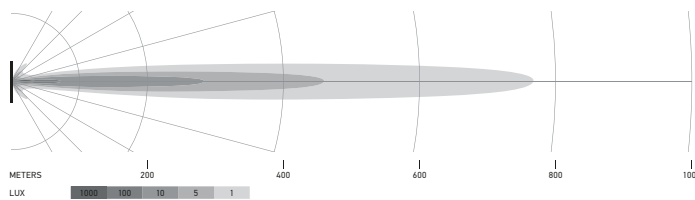

VERLICHTING

De lichtverdelingsdiagrammen tonen het bereik een gemeten lamp.

Black Magic 20" Slim Lightbar

1GJ 358 197-301

Black Magic 32" Slim Lightbar

1GJ 358 197-311

Black Magic 40" Slim Lightbar

1GJ 358 197-321

Black Magic 50" Slim Lightbar

1GJ 358 197-331

VERLICHTING

De lichtverdelingsdiagrammen tonen het bereik een gemeten lamp.

Black Magic 21,5" Double Row Lightbar

1GJ 358 197-401

Black Magic 30" Double Row Lightbar