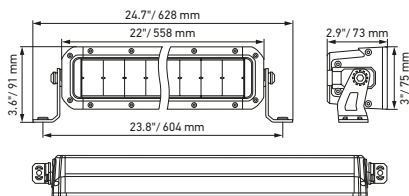

Maatschets

Black Magic 21,5" Double Row Lightbar