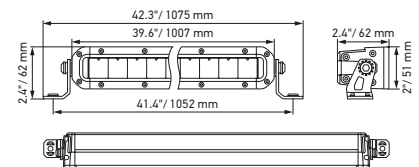

Maatschets

Black Magic 20" Slim Lightbar

Black Magic 32" Slim Lightbar

Black Magic 40" Slim Lightbar

Black Magic 50" Slim Lightbar

TECHNISCHE INFORMATIE

Technische specificaties

Versie	Double Row Lightbar				
	21,5"	30"	40"	50"	52"
Artikelnummer	1GJ 358 197-401	1GJ 358 197-411	1GJ 358 197-421	1GJ 358 197-431	1GJ 358 197-441
Nominale spanning	Multivolt				
Bedrijfsspanning	10–30 V				
Stroomverbruik	8,14–14,85 A (12 V) 4,2–7,4 A (24 V)	11,87–19,19 A (12 V) 6,45–10,73 A (24 V)	14,83–26,43 A (12 V) 7,94–15,23 A (24 V)	17,37–27,05 A (12 V) 9,32–17,46 A (24 V)	18,25–27,17 A (12 V) 9,59–18,48 A (24 V)
Max. Opgenomen vermogen	215 W	310 W	439 W	504 W	546 W
Lichtfunctie	Werklamp				
Lichtbron	LED				
Kleurtemperatuur	5700 Kelvin				
Materiaal	Aluminium, roestvrijstalen beugel zwart				
Gewicht	3.200 g	4.500 g	5.500 g	6.350 g	6.700 g
Beschermingsklasse	IP 68, IP 69K				
EMC-bescherming	ECE-R10				
Bevestiging	Staand/hangend				
Aansluiting	2000 mm kabel met gestripte uiteinden				
Montagesoort	Boutbevestiging				
Aantal led's	40	60	80	96	100
Lichtopbrengst (effectief)	11000 lm	13500 lm	16000 lm	19600 lm	20000 lm
Gebruik	Voor offroad-voertuigen zoals terreinwagens, pick-ups, trucks, buggy's, quads				