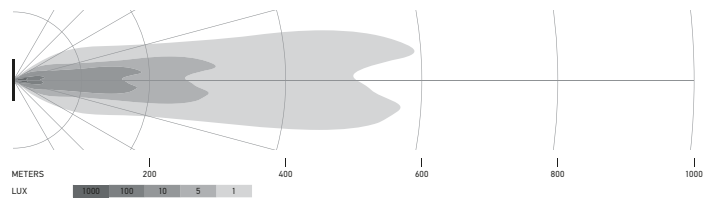

1GJ 358 197-521

Black Magic 50" Slim Curved Lightbar

1GJ 358 197-531

VERLICHTING

De lichtverdelingsdiagrammen tonen het bereik een gemeten lamp.

Black Magic 21,5" Double Row Curved Lightbar

1GJ 358 197-601

Black Magic 30" Double Row Curved Lightbar

1GJ 358 197-611

Black Magic 40" Double Row Curved Lightbar

1GJ 358 197-621

Black Magic 50" Double Row Curved Lightbar

1GJ 358 197-631

Black Magic 52" Double Row Curved Lightbar

1GJ 358 197-641

PROGRAMMAOVERZICHT