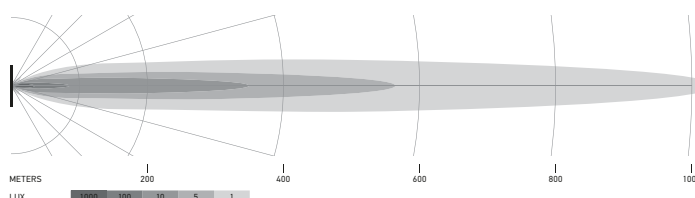

Black Magic 40" Double Row Lightbar

1GJ 358 197-421