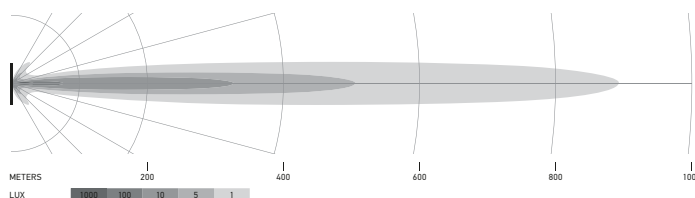

VERLICHTING

De lichtverdelingsdiagrammen tonen het bereik een gemeten lamp.

Black Magic 20" Slim Lightbar

1GJ 358 197-301

Black Magic 32" Slim Lightbar

1GJ 358 197-311

Black Magic 40" Slim Lightbar

1GJ 358 197-321

Black Magic 50" Slim Lightbar

1GJ 358 197-331

VERLICHTING

De lichtverdelingsdiagrammen tonen het bereik een gemeten lamp.

Black Magic 21,5" Double Row Lightbar

1GJ 358 197-401

Black Magic 30" Double Row Lightbar