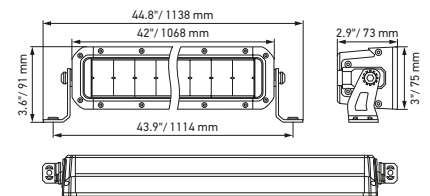

Maatschets

Black Magic 21,5" Double Row Lightbar

Black Magic 30" Double Row Lightbar

Black Magic 40" Double Row Lightbar

Black Magic 50" Double Row Lightbar

Black Magic 52" Double Row Lightbar

TECHNISCHE INFORMATIE

Technische specificaties

Versie	Slim Curved Lightbar			
	20"	32"	40"	50"
Artikelnummer	1GJ 358 197-501	1GJ 358 197-511	1GJ 358 197-521	1GJ 358 197-531
Nominale spanning	Multivolt			
Bedrijfsspanning	10–30 V			
Stroomverbruik	5,5–7,2 A (12 V) 2,78–3,53 A (24 V)	8,36–12,3 A (12 V) 3,93–5,6 A (24 V)	10–15,3 A (12 V) 4,75–7,22 A (24 V)	15,73–18,68 A (12 V) 7,11–9,64 A (24 V)
Max. Opgenomen vermogen	104 W	184 W	222 W	278 W
Lichtfunctie	Werklamp			
Lichtbron	LED			
Kleurtemperatuur	5700 Kelvin			
Materiaal	Aluminium, roestvrijstalen beugel zwart			
Gewicht	2.450 g	3.300 g	4.000 g	5.800 g
Beschermingsklasse	IP 68, IP 69K			
EMC-bescherming	ECE-R10			
Bevestiging	Staand/hangend			
Aansluiting	2000 mm kabel met gestripte uiteinden			
Montagesoort	Boutbevestiging			
Aantal led's	21	33	42	54
Lichtopbrengst (effectief)	6000 lm	9000 lm	12000 lm	15000 lm
Gebruik	Voor offroad-voertuigen zoals terreinwagens, pick-ups, trucks, buggy's, quads			