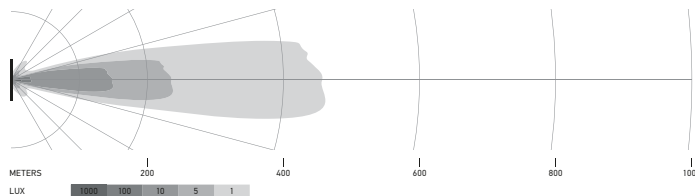

De lichtverdelingsdiagrammen tonen het bereik een gemeten lamp.

Black Magic 20" Slim Curved Lightbar

1GJ 358 197-501

Black Magic 32" Slim Curved Lightbar

1GJ 358 197-511

Black Magic 40" Slim Curved Lightbar

1GJ 358 197-521

Black Magic 50" Slim Curved Lightbar

1GJ 358 197-531

VERLICHTING

De lichtverdelingsdiagrammen tonen het bereik een gemeten lamp.

Black Magic 21,5" Double Row Curved Lightbar

1GJ 358 197-601

Black Magic 30" Double Row Curved Lightbar