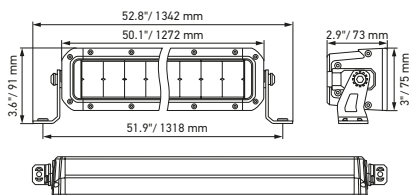

Maatschets

Black Magic 21,5" Double Row Lightbar

Black Magic 30" Double Row Lightbar

Black Magic 40" Double Row Lightbar

Black Magic 50" Double Row Lightbar

Black Magic 52" Double Row Lightbar

TECHNISCHE INFORMATIE

Technische specificaties

Versie	Slim Curved Lightbar			
	20"	32"	40"	50"
Artikelnummer	1GJ 358 197-501	1GJ 358 197-511	1GJ 358 197-521	1GJ 358 197-531
Nominale spanning	Multivolt			
Bedrijfsspanning	10–30 V			
Stroomverbruik	5,5–7,2 A (12 V) 2,78–3,53 A (24 V)	8,36–12,3 A (12 V) 3,93–5,6 A (24 V)	10–15,3 A (12 V) 4,75–7,22 A (24 V)	15,73–18,68 A (12 V) 7,11–9,64 A (24 V)
Max. Opgenomen vermogen	104 W	184 W	222 W	278 W
Lichtfunctie	Werklamp			
Lichtbron	LED			
Kleurtemperatuur	5700 Kelvin			
Materiaal	Aluminium, roestvrijstalen beugel zwart			
Gewicht	2.450 g	3.300 g	4.000 g	5.800 g
Beschermingsklasse	IP 68, IP 69K			
EMC-bescherming	ECE-R10			
Bevestiging	Staand/hangend			
Aansluiting	2000 mm kabel met gestripte uiteinden			
Montagesoort	Boutbevestiging			
Aantal led's	21	33	42	54
Lichtopbrengst (effectief)	6000 lm	9000 lm	12000 lm	15000 lm
Gebruik	Voor offroad-voertuigen zoals terreinwagens, pick-ups, trucks, buggy's, quads			