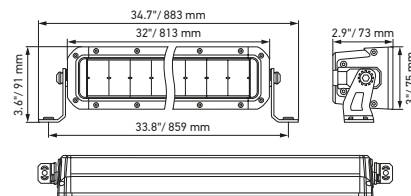

Black Magic 30" Double Row Lightbar