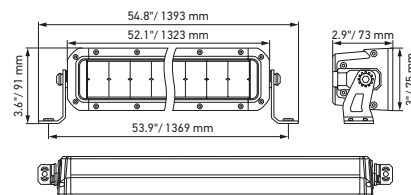

Maatschets

Black Magic 21,5" Double Row Lightbar

Black Magic 30" Double Row Lightbar

Black Magic 40" Double Row Lightbar

Black Magic 50" Double Row Lightbar

Black Magic 52" Double Row Lightbar

TECHNISCHE INFORMATIE

Technische specificaties

Versie	Slim Curved Lightbar			
	20"	32"	40"	50"
Artikelnummer	1GJ 358 197-501	1GJ 358 197-511	1GJ 358 197-521	1GJ 358 197-531
Nominale spanning	Multivolt			
Bedrijfsspanning	10–30 V			
Stroomverbruik	5,5–7,2 A (12 V) 2,78–3,53 A (24 V)	8,36–12,3 A (12 V) 3,93–5,6 A (24 V)	10–15,3 A (12 V) 4,75–7,22 A (24 V)	15,73–18,68 A (12 V) 7,11–9,64 A (24 V)
Max. Opgenomen vermogen	104 W	184 W	222 W	278 W
Lichtfunctie	Werklamp			
Lichtbron	LED			
Kleurtemperatuur	5700 Kelvin			
Materiaal	Aluminium, roestvrijstalen beugel zwart			
Gewicht	2.450 g	3.300 g	4.000 g	5.800 g
Beschermingsklasse	IP 68, IP 69K			
EMC-bescherming	ECE-R10			
Bevestiging	Staand/hangend			
Aansluiting	2000 mm kabel met gestripte uiteinden			
Montagesoort	Boutbevestiging			
Aantal led's	21	33	42	54
Lichtopbrengst (effectief)	6000 lm	9000 lm	12000 lm	15000 lm
Gebruik	Voor offroad-voertuigen zoals terreinwagens, pick-ups, trucks, buggy's, quads			