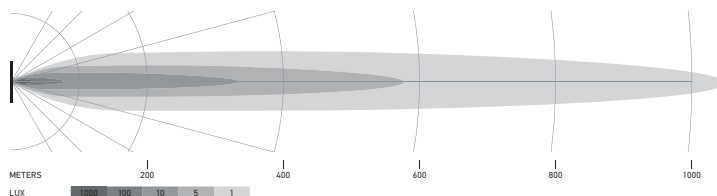

Black Magic 50" Double Row Lightbar

1GJ 358 197-431