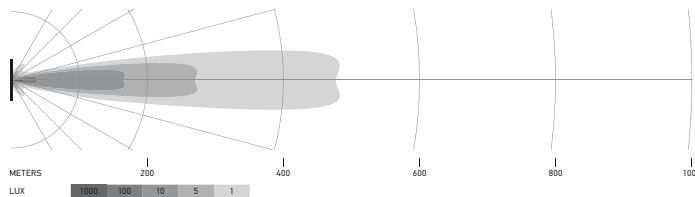

De lichtverdelingsdiagrammen tonen het bereik een gemeten lamp.

Black Magic 20" Slim Curved Lightbar

1GJ 358 197-501

Black Magic 32" Slim Curved Lightbar

1GJ 358 197-511

Black Magic 40" Slim Curved Lightbar

1GJ 358 197-521

Black Magic 50" Slim Curved Lightbar

1GJ 358 197-531

VERLICHTING

De lichtverdelingsdiagrammen tonen het bereik een gemeten lamp.

Black Magic 21,5" Double Row Curved Lightbar

1GJ 358 197-601

Black Magic 30" Double Row Curved Lightbar