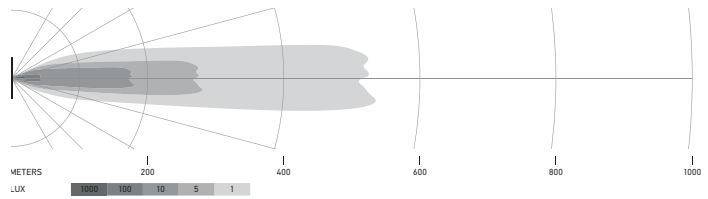

Black Magic 30" Double Row Curved Lightbar

1GJ 358 197-611