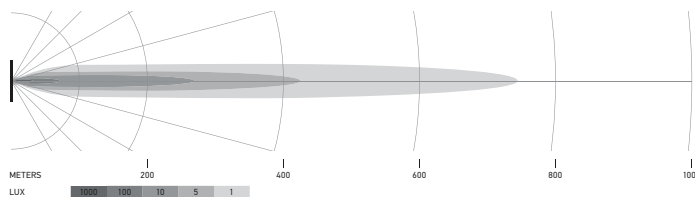

VERLICHTING

De lichtverdelingsdiagrammen tonen het bereik een gemeten lamp.

Black Magic 20" Slim Lightbar

1GJ 358 197-301

Black Magic 32" Slim Lightbar

1GJ 358 197-311

Black Magic 40" Slim Lightbar

1GJ 358 197-321

Black Magic 50" Slim Lightbar

1GJ 358 197-331

VERLICHTING

De lichtverdelingsdiagrammen tonen het bereik een gemeten lamp.

Black Magic 21,5" Double Row Lightbar

1GJ 358 197-401

Black Magic 30" Double Row Lightbar

De lichtverdelingsdiagrammen tonen het bereik een gemeten lamp.

Black Magic 20" Slim Curved Lightbar

1GJ 358 197-501

Black Magic 32" Slim Curved Lightbar

1GJ 358 197-511

Black Magic 40" Slim Curved Lightbar