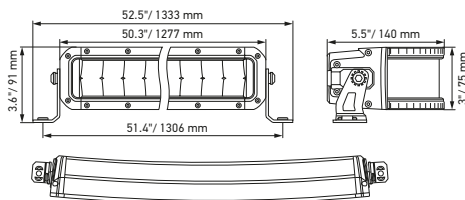

Maatschets

Black Magic 20" Slim Curved Lightbar

Black Magic 32" Slim Curved Lightbar

Black Magic 40" Slim Curved Lightbar

Black Magic 50" Slim Curved Lightbar

TECHNISCHE INFORMATIE

Technische specificaties

Versie	Double Row Curved Lightbar				
	21,5"	30"	40"	50"	52"
Artikelnummer	1GJ 358 197-601	1GJ 358 197-611	1GJ 358 197-621	1GJ 358 197-631	1GJ 358 197-641
Nominale spanning	Multivolt				
Bedrijfsspanning	10-30 V				
Stroomverbruik	7,34-14,66 A (12 V) 4-7,37 A (24 V)	11,54-19,27 A (12 V) 5,89-10,72 A (24 V)	15,28-25,34 A (12 V) 8,13-14,76 A (24 V)	15,06-24,38 A (12 V) 7,99-17,44 A (24 V)	18,83-26,67 A (12 V) 9,86-17,07 A (24 V)
Max. Opgenomen vermogen	212 W	310 W	426 W	503 W	500 W
Lichtfunctie	Werklamp				
Lichtbron	LED				
Kleurtemperatuur	5700 Kelvin				
Materiaal	Aluminium, roestvrijstalen beugel zwart				
Gewicht	3.200 g	4.500 g	5.500 g	6.350 g	6.700 g
Beschermingsklasse	IP 68, IP 69K				
EMC-bescherming	ECE-R10				
Bevestiging	Staand/hangend				
Aansluiting	2000 mm kabel met gestripte uiteinden				
Montagesoort	Boutbevestiging				
Aantal led's	40	60	80	96	100
Lichtopbrengst (effectief)	11000 lm	13500 lm	16000 lm	19600 lm	20000 lm
Gebruik	Voor offroad-voertuigen zoals terreinwagens, pick-ups, trucks, buggy's, quads				

Maatschets

Black Magic 21,5" Double Row Curved Lightbar

Black Magic 30" Double Row Curved Lightbar

Black Magic 40" Double Row Curved Lightbar

Black Magic 50" Double Row Curved Lightbar

Black Magic 52" Double Row Curved Lightbar

VERLICHTING

De lichtverdelingsdiagrammen tonen het bereik een gemeten lamp.

Black Magic 20" Slim Lightbar

1GJ 358 197-301

Black Magic 32" Slim Lightbar

1GJ 358 197-311

Black Magic 40" Slim Lightbar

1GJ 358 197-321