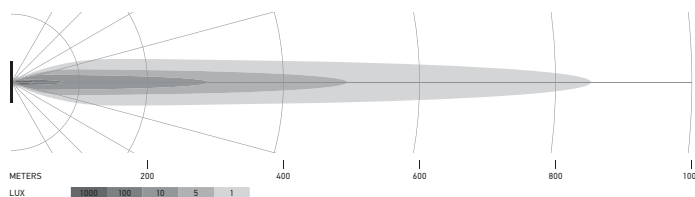

Black Magic 30" Double Row Lightbar

1GJ 358 197-411