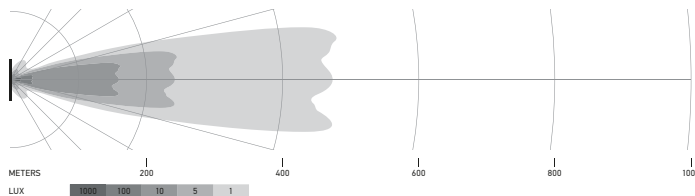

De lichtverdelingsdiagrammen tonen het bereik een gemeten lamp.

Black Magic 20" Slim Curved Lightbar

1GJ 358 197-501

Black Magic 32" Slim Curved Lightbar

1GJ 358 197-511

Black Magic 40" Slim Curved Lightbar

1GJ 358 197-521

Black Magic 50" Slim Curved Lightbar

1GJ 358 197-531

VERLICHTING

De lichtverdelingsdiagrammen tonen het bereik een gemeten lamp.

Black Magic 21,5" Double Row Curved Lightbar

1GJ 358 197-601

Black Magic 30" Double Row Curved Lightbar