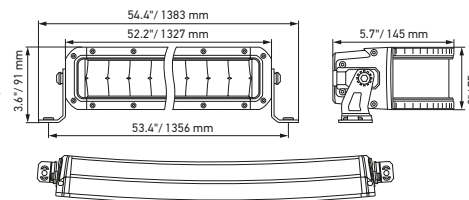

Maatschets

Black Magic 20" Slim Curved Lightbar

Black Magic 32" Slim Curved Lightbar

Black Magic 40" Slim Curved Lightbar

Black Magic 50" Slim Curved Lightbar

TECHNISCHE INFORMATIE

Technische specificaties

Versie	Double Row Curved Lightbar				
	21,5"	30"	40"	50"	52"
Artikelnummer	1GJ 358 197-601	1GJ 358 197-611	1GJ 358 197-621	1GJ 358 197-631	1GJ 358 197-641
Nominale spanning	Multivolt				
Bedrijfsspanning	10-30 V				
Stroomverbruik	7,34-14,66 A (12 V) 4-7,37 A (24 V)	11,54-19,27 A (12 V) 5,89-10,72 A (24 V)	15,28-25,34 A (12 V) 8,13-14,76 A (24 V)	15,06-24,38 A (12 V) 7,99-17,44 A (24 V)	18,83-26,67 A (12 V) 9,86-17,07 A (24 V)
Max. Opgenomen vermogen	212 W	310 W	426 W	503 W	500 W
Lichtfunctie	Werklamp				
Lichtbron	LED				
Kleurtemperatuur	5700 Kelvin				
Materiaal	Aluminium, roestvrijstalen beugel zwart				
Gewicht	3.200 g	4.500 g	5.500 g	6.350 g	6.700 g
Beschermingsklasse	IP 68, IP 69K				
EMC-bescherming	ECE-R10				
Bevestiging	Staand/hangend				
Aansluiting	2000 mm kabel met gestripte uiteinden				
Montagesoort	Boutbevestiging				
Aantal led's	40	60	80	96	100
Lichtopbrengst (effectief)	11000 lm	13500 lm	16000 lm	19600 lm	20000 lm
Gebruik	Voor offroad-voertuigen zoals terreinwagens, pick-ups, trucks, buggy's, quads				

Maatschets

Black Magic 21,5" Double Row Curved Lightbar

Black Magic 30" Double Row Curved Lightbar

Black Magic 40" Double Row Curved Lightbar

Black Magic 50" Double Row Curved Lightbar

Black Magic 52" Double Row Curved Lightbar

VERLICHTING

De lichtverdelingsdiagrammen tonen het bereik een gemeten lamp.

Black Magic 20" Slim Lightbar

1GJ 358 197-301

Black Magic 32" Slim Lightbar

1GJ 358 197-311

Black Magic 40" Slim Lightbar

1GJ 358 197-321