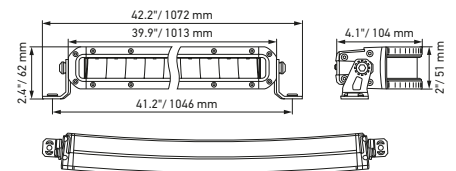

Maatschets

Black Magic 20" Slim Curved Lightbar

Black Magic 32" Slim Curved Lightbar

Black Magic 40" Slim Curved Lightbar

Black Magic 50" Slim Curved Lightbar

TECHNISCHE INFORMATIE

Technische specificaties

Versie	Double Row Curved Lightbar				
	21,5"	30"	40"	50"	52"
Artikelnummer	1GJ 358 197-601	1GJ 358 197-611	1GJ 358 197-621	1GJ 358 197-631	1GJ 358 197-641
Nominale spanning	Multivolt				
Bedrijfsspanning	10-30 V				
Stroomverbruik	7,34-14,66 A (12 V) 4-7,37 A (24 V)	11,54-19,27 A (12 V) 5,89-10,72 A (24 V)	15,28-25,34 A (12 V) 8,13-14,76 A (24 V)	15,06-24,38 A (12 V) 7,99-17,44 A (24 V)	18,83-26,67 A (12 V) 9,86-17,07 A (24 V)
Max. Opgenomen vermogen	212 W	310 W	426 W	503 W	500 W
Lichtfunctie	Werklamp				
Lichtbron	LED				
Kleurtemperatuur	5700 Kelvin				
Materiaal	Aluminium, roestvrijstalen beugel zwart				
Gewicht	3.200 g	4.500 g	5.500 g	6.350 g	6.700 g
Beschermingsklasse	IP 68, IP 69K				
EMC-bescherming	ECE-R10				
Bevestiging	Staand/hangend				
Aansluiting	2000 mm kabel met gestripte uiteinden				
Montagesoort	Boutbevestiging				
Aantal led's	40	60	80	96	100
Lichtopbrengst (effectief)	11000 lm	13500 lm	16000 lm	19600 lm	20000 lm
Gebruik	Voor offroad-voertuigen zoals terreinwagens, pick-ups, trucks, buggy's, quads				