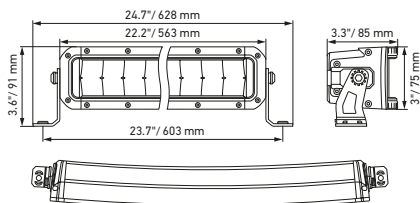

Maatschets

Black Magic 21,5" Double Row Curved Lightbar