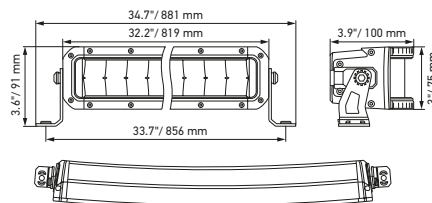

Black Magic 30" Double Row Curved Lightbar