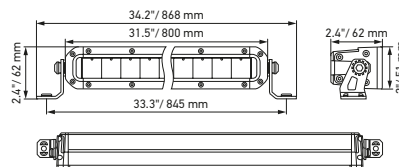

Black Magic 32" Slim Lightbar