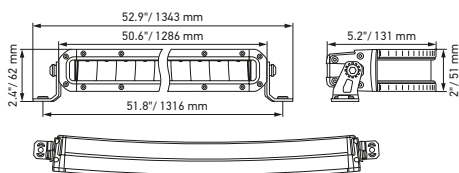

Maatschets

Black Magic 20" Slim Curved Lightbar

Black Magic 32" Slim Curved Lightbar

Black Magic 40" Slim Curved Lightbar

Black Magic 50" Slim Curved Lightbar

TECHNISCHE INFORMATIE

Technische specificaties

Versie	Double Row Curved Lightbar				
	21,5"	30"	40"	50"	52"
Artikelnummer	1GJ 358 197-601	1GJ 358 197-611	1GJ 358 197-621	1GJ 358 197-631	1GJ 358 197-641
Nominale spanning	Multivolt				
Bedrijfsspanning	10-30 V				
Stroomverbruik	7,34-14,66 A (12 V) 4-7,37 A (24 V)	11,54-19,27 A (12 V) 5,89-10,72 A (24 V)	15,28-25,34 A (12 V) 8,13-14,76 A (24 V)	15,06-24,38 A (12 V) 7,99-17,44 A (24 V)	18,83-26,67 A (12 V) 9,86-17,07 A (24 V)
Max. Opgenomen vermogen	212 W	310 W	426 W	503 W	500 W
Lichtfunctie	Werklamp				
Lichtbron	LED				
Kleurtemperatuur	5700 Kelvin				
Materiaal	Aluminium, roestvrijstalen beugel zwart				
Gewicht	3.200 g	4.500 g	5.500 g	6.350 g	6.700 g
Beschermingsklasse	IP 68, IP 69K				
EMC-bescherming	ECE-R10				
Bevestiging	Staand/hangend				
Aansluiting	2000 mm kabel met gestripte uiteinden				
Montagesoort	Boutbevestiging				
Aantal led's	40	60	80	96	100
Lichtopbrengst (effectief)	11000 lm	13500 lm	16000 lm	19600 lm	20000 lm
Gebruik	Voor offroad-voertuigen zoals terreinwagens, pick-ups, trucks, buggy's, quads				