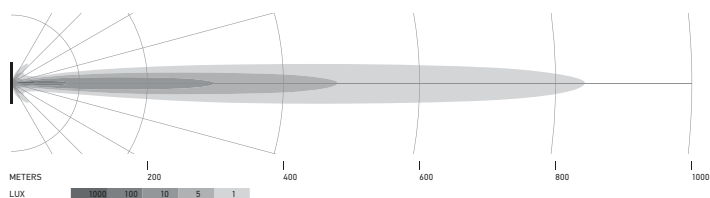

VERLICHTING

De lichtverdelingsdiagrammen tonen het bereik een gemeten lamp.

Black Magic 20" Slim Lightbar

1GJ 358 197-301

Black Magic 32" Slim Lightbar

1GJ 358 197-311

Black Magic 40" Slim Lightbar

1GJ 358 197-321

Black Magic 50" Slim Lightbar

1GJ 358 197-331

VERLICHTING

De lichtverdelingsdiagrammen tonen het bereik een gemeten lamp.

Black Magic 21,5" Double Row Lightbar

1GJ 358 197-401

Black Magic 30" Double Row Lightbar