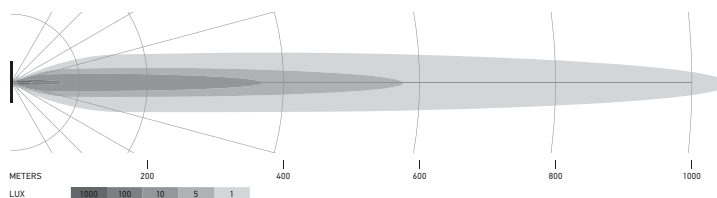

Black Magic 52" Double Row Lightbar

1GJ 358 197-441