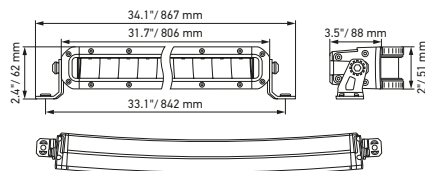

Black Magic 32" Slim Curved Lightbar