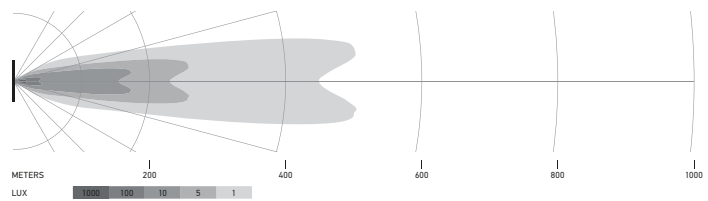

Black Magic 40" Double Row Curved Lightbar

1GJ 358 197-621