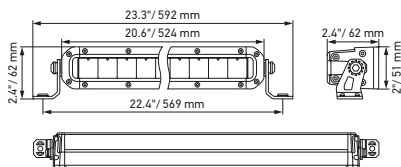

Maatschets

Black Magic 20" Slim Lightbar