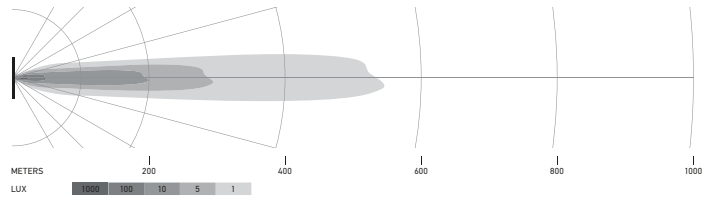

De lichtverdelingsdiagrammen tonen het bereik een gemeten lamp.

Black Magic 20" Slim Curved Lightbar

1GJ 358 197-501

Black Magic 32" Slim Curved Lightbar

1GJ 358 197-511

Black Magic 40" Slim Curved Lightbar

1GJ 358 197-521

Black Magic 50" Slim Curved Lightbar

1GJ 358 197-531

VERLICHTING

De lichtverdelingsdiagrammen tonen het bereik een gemeten lamp.

Black Magic 21,5" Double Row Curved Lightbar

1GJ 358 197-601

Black Magic 30" Double Row Curved Lightbar