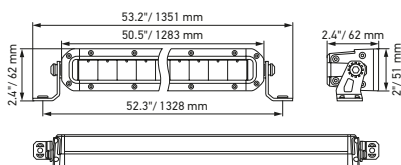

Maatschets

Black Magic 20" Slim Lightbar

Black Magic 32" Slim Lightbar

Black Magic 40" Slim Lightbar

Black Magic 50" Slim Lightbar

TECHNISCHE INFORMATIE

Technische specificaties

Versie	Double Row Lightbar				
	21,5"	30"	40"	50"	52"
Artikelnummer	1GJ 358 197-401	1GJ 358 197-411	1GJ 358 197-421	1GJ 358 197-431	1GJ 358 197-441
Nominale spanning	Multivolt				
Bedrijfsspanning	10–30 V				
Stroomverbruik	8,14–14,85 A (12 V) 4,2–7,4 A (24 V)	11,87–19,19 A (12 V) 6,45–10,73 A (24 V)	14,83–26,43 A (12 V) 7,94–15,23 A (24 V)	17,37–27,05 A (12 V) 9,32–17,46 A (24 V)	18,25–27,17 A (12 V) 9,59–18,48 A (24 V)
Max. Opgenomen vermogen	215 W	310 W	439 W	504 W	546 W
Lichtfunctie	Werklamp				
Lichtbron	LED				
Kleurtemperatuur	5700 Kelvin				
Materiaal	Aluminium, roestvrijstalen beugel zwart				
Gewicht	3.200 g	4.500 g	5.500 g	6.350 g	6.700 g
Beschermingsklasse	IP 68, IP 69K				
EMC-bescherming	ECE-R10				
Bevestiging	Staand/hangend				
Aansluiting	2000 mm kabel met gestripte uiteinden				
Montagesoort	Boutbevestiging				
Aantal led's	40	60	80	96	100
Lichtopbrengst (effectief)	11000 lm	13500 lm	16000 lm	19600 lm	20000 lm
Gebruik	Voor offroad-voertuigen zoals terreinwagens, pick-ups, trucks, buggy's, quads				