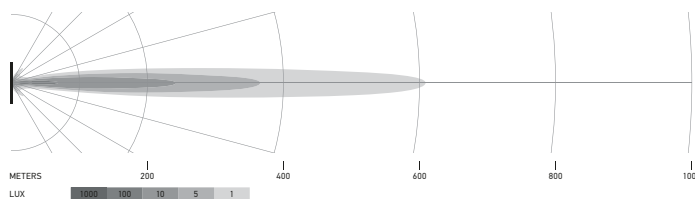

Maatschets

Black Magic 20" Slim Curved Lightbar

Black Magic 32" Slim Curved Lightbar

Black Magic 40" Slim Curved Lightbar

Black Magic 50" Slim Curved Lightbar

TECHNISCHE INFORMATIE

Technische specificaties

Versie	Double Row Curved Lightbar				
	21,5"	30"	40"	50"	52"
Artikelnummer	1GJ 358 197-601	1GJ 358 197-611	1GJ 358 197-621	1GJ 358 197-631	1GJ 358 197-641
Nominale spanning	Multivolt				
Bedrijfsspanning	10-30 V				
Stroomverbruik	7,34-14,66 A (12 V) 4-7,37 A (24 V)	11,54-19,27 A (12 V) 5,89-10,72 A (24 V)	15,28-25,34 A (12 V) 8,13-14,76 A (24 V)	15,06-24,38 A (12 V) 7,99-17,44 A (24 V)	18,83-26,67 A (12 V) 9,86-17,07 A (24 V)
Max. Opgenomen vermogen	212 W	310 W	426 W	503 W	500 W
Lichtfunctie	Werklamp				
Lichtbron	LED				
Kleurtemperatuur	5700 Kelvin				
Materiaal	Aluminium, roestvrijstalen beugel zwart				
Gewicht	3.200 g	4.500 g	5.500 g	6.350 g	6.700 g
Beschermingsklasse	IP 68, IP 69K				
EMC-bescherming	ECE-R10				
Bevestiging	Staand/hangend				
Aansluiting	2000 mm kabel met gestripte uiteinden				
Montagesoort	Boutbevestiging				
Aantal led's	40	60	80	96	100
Lichtopbrengst (effectief)	11000 lm	13500 lm	16000 lm	19600 lm	20000 lm
Gebruik	Voor offroad-voertuigen zoals terreinwagens, pick-ups, trucks, buggy's, quads				

Maatschets

Black Magic 21,5" Double Row Curved Lightbar

Black Magic 30" Double Row Curved Lightbar

Black Magic 40" Double Row Curved Lightbar

Black Magic 50" Double Row Curved Lightbar

Black Magic 52" Double Row Curved Lightbar

VERLICHTING

De lichtverdelingsdiagrammen tonen het bereik een gemeten lamp.

Black Magic 20" Slim Lightbar

1GJ 358 197-301

Black Magic 32" Slim Lightbar

1GJ 358 197-311

Black Magic 40" Slim Lightbar

1GJ 358 197-321