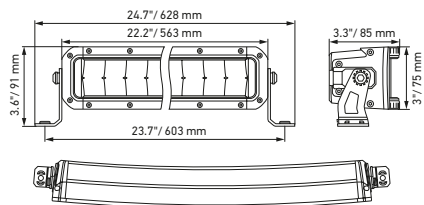

Disegno quotato

Lightbar Black Magic 21,5" Double Row Curved