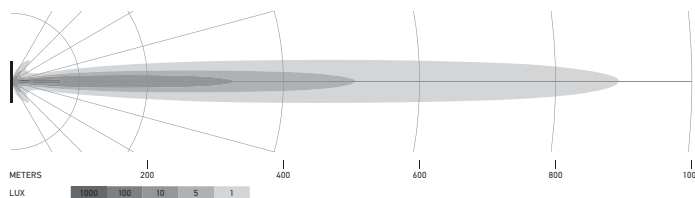

Disegno quotato

Black Magic 20" Slim Curved Lightbar

Black Magic 32" Slim Curved Lightbar

Black Magic 40" Slim Curved Lightbar

Black Magic 50" Slim Curved Lightbar

DATI TECNICI

Dati tecnici

Versione	Double Row Curved Lightbar				
	21,5"	30"	40"	50"	52"
Codice articolo	1GJ 358 197-601	1GJ 358 197-611	1GJ 358 197-621	1GJ 358 197-631	1GJ 358 197-641
Tensione nominale	Multitensione				
Tensione di esercizio	10-30 V				
Consumo energetico	7,34-14,66 A (12 V) 4-7,37 A (24 V)	11,54-19,27 A (12 V) 5,89-10,72 A (24 V)	15,28-25,34 A (12 V) 8,13-14,76 A (24 V)	15,06-24,38 A (12 V) 7,99-17,44 A (24 V)	18,83-26,67 A (12 V) 9,86-17,07 A (24 V)
Resistenza/m max. (20 °C) mΩ/m Potenza assorbita	212 W	310 W	426 W	503 W	500 W
Funzione di illuminazione	Fari da lavoro				
Sorgente luminosa	LED				
Temperatura di colore	5.700 kelvin				
Materiale	Alluminio, staffa in acciaio inossidabile nero				
Peso	3.200 g	4.500 g	5.500 g	6.350 g	6.700 g
Grado di protezione	IP 68, IP 69K				
Protezione EMC	ECE-R10				
Fissaggio	In posizione ritta/appesa				
Collegamento	Cavo da 2.000 mm con estremità aperte				
Tipo di montaggio	Fissaggio a vite				
Numero di LED	40	60	80	96	100
Efficienza luminosa (effettiva)	11000 lm	13500 lm	16000 lm	19600 lm	20000 lm
Utilizzo	Per veicoli offroad come fuoristrada, pick-up, autocarri, buggy, quad				

ILLUMINAZIONE

I diagrammi di distribuzione della luce mostrano la portata di un proiettore misurato.

Black Magic 20" Slim Lightbar

1GJ 358 197-301

Black Magic 32" Slim Lightbar

1GJ 358 197-311

Black Magic 40" Slim Lightbar

1GJ 358 197-321

Black Magic 50" Slim Lightbar

1GJ 358 197-331

ILLUMINAZIONE

I diagrammi di distribuzione della luce mostrano la portata di un proiettore misurato.

Lightbar Black Magic 21,5" Double Row

1GJ 358 197-401