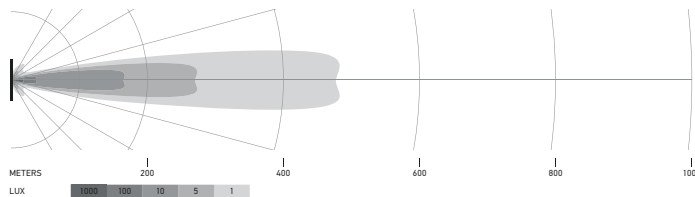

ILLUMINAZIONE

I diagrammi di distribuzione della luce mostrano la portata di un proiettore misurato.

Black Magic 20" Slim Curved Lightbar

1GJ 358 197-501

Black Magic 32" Slim Curved Lightbar

1GJ 358 197-511

Black Magic 40" Slim Curved Lightbar

1GJ 358 197-521

Black Magic 50" Slim Curved Lightbar

1GJ 358 197-531

ILLUMINAZIONE

I diagrammi di distribuzione della luce mostrano la portata di un proiettore misurato.