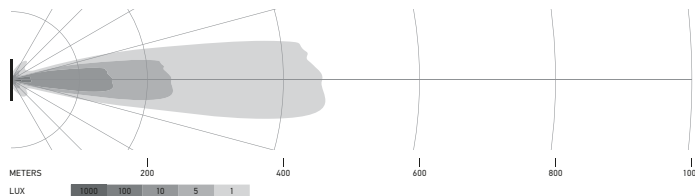

ILLUMINAZIONE

I diagrammi di distribuzione della luce mostrano la portata di un proiettore misurato.

Black Magic 20" Slim Curved Lightbar

1GJ 358 197-501

Black Magic 32" Slim Curved Lightbar

1GJ 358 197-511

Black Magic 40" Slim Curved Lightbar

1GJ 358 197-521

Black Magic 50" Slim Curved Lightbar

1GJ 358 197-531

ILLUMINAZIONE

I diagrammi di distribuzione della luce mostrano la portata di un proiettore misurato.