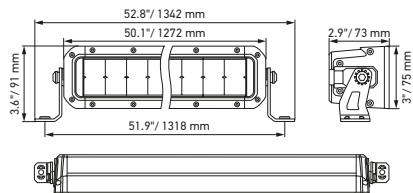

Disegno quotato

Black Magic 20" Slim Lightbar

Black Magic 32" Slim Lightbar

Black Magic 40" Slim Lightbar

Black Magic 50" Slim Lightbar

DATI TECNICI

Dati tecnici

Versione	Double Row Lightbar				
	21,5"	30"	40"	50"	52"
Codice articolo	1GJ 358 197-401	1GJ 358 197-411	1GJ 358 197-421	1GJ 358 197-431	1GJ 358 197-441
Tensione nominale	Multitensione				
Tensione di esercizio	10-30 V				
Consumo energetico	8,14-14,85 A (12 V) 4,2-7,4 A (24 V)	11,87-19,19 A (12 V) 6,45-10,73 A (24 V)	14,83-26,43 A (12 V) 7,94-15,23 A (24 V)	17,37-27,05 A (12 V) 9,32-17,46 A (24 V)	18,25-27,17 A (12 V) 9,59-18,48 A (24 V)
Resistenza/m max. (20 °C) mΩ/m Potenza assorbita	215 W	310 W	439 W	504 W	546 W
Funzione di illuminazione	Fari da lavoro				
Sorgente luminosa	LED				
Temperatura di colore	5.700 kelvin				
Materiale	Alluminio, staffa in acciaio inossidabile nero				
Peso	3.200 g	4.500 g	5.500 g	6.350 g	6.700 g
Grado di protezione	IP 68, IP 69K				
Protezione EMC	ECE-R10				
Fissaggio	In posizione ritta/appesa				
Collegamento	Cavo da 2.000 mm con estremità aperte				
Tipo di montaggio	Fissaggio a vite				
Numero di LED	40	60	80	96	100
Efficienza luminosa (effettiva)	11000 lm	13500 lm	16000 lm	19600 lm	20000 lm
Utilizzo	Per veicoli offroad come fuoristrada, pick-up, autocarri, buggy, quad				

Disegno quotato

Lightbar Black Magic 21,5" Double Row

Black Magic 30" Double Row Lightbar

Black Magic 40" Double Row Lightbar

Black Magic 50" Double Row Lightbar

Black Magic 52" Double Row Lightbar

DATI TECNICI