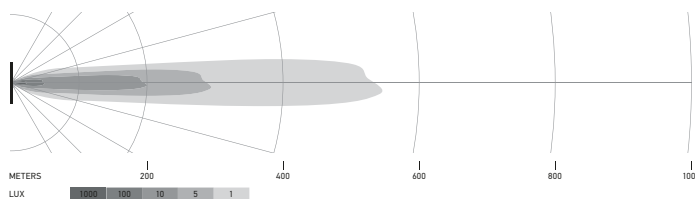

ILLUMINAZIONE

I diagrammi di distribuzione della luce mostrano la portata di un proiettore misurato.

Lightbar Black Magic 21,5" Double Row Curved

1GJ 358 197-601