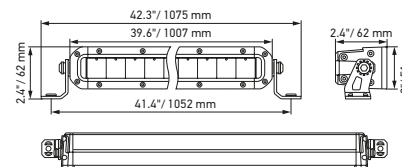

Disegno quotato

Black Magic 20" Slim Lightbar

Black Magic 32" Slim Lightbar

Black Magic 40" Slim Lightbar

Black Magic 50" Slim Lightbar

DATI TECNICI

Dati tecnici

Versione	Double Row Lightbar				
	21,5"	30"	40"	50"	52"
Codice articolo	1GJ 358 197-401	1GJ 358 197-411	1GJ 358 197-421	1GJ 358 197-431	1GJ 358 197-441
Tensione nominale	Multitensione				
Tensione di esercizio	10-30 V				
Consumo energetico	8,14-14,85 A (12 V) 4,2-7,4 A (24 V)	11,87-19,19 A (12 V) 6,45-10,73 A (24 V)	14,83-26,43 A (12 V) 7,94-15,23 A (24 V)	17,37-27,05 A (12 V) 9,32-17,46 A (24 V)	18,25-27,17 A (12 V) 9,59-18,48 A (24 V)
Resistenza/m max. (20 °C) mΩ/m Potenza assorbita	215 W	310 W	439 W	504 W	546 W
Funzione di illuminazione	Fari da lavoro				
Sorgente luminosa	LED				
Temperatura di colore	5.700 kelvin				
Materiale	Alluminio, staffa in acciaio inossidabile nero				
Peso	3.200 g	4.500 g	5.500 g	6.350 g	6.700 g
Grado di protezione	IP 68, IP 69K				
Protezione EMC	ECE-R10				
Fissaggio	In posizione ritta/appesa				
Collegamento	Cavo da 2.000 mm con estremità aperte				
Tipo di montaggio	Fissaggio a vite				
Numero di LED	40	60	80	96	100
Efficienza luminosa (effettiva)	11000 lm	13500 lm	16000 lm	19600 lm	20000 lm
Utilizzo	Per veicoli offroad come fuoristrada, pick-up, autocarri, buggy, quad				