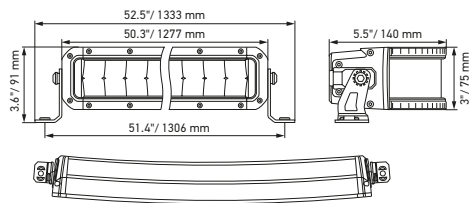

Disegno quotato

Black Magic 20" Slim Curved Lightbar

Black Magic 32" Slim Curved Lightbar

Black Magic 40" Slim Curved Lightbar

Black Magic 50" Slim Curved Lightbar

DATI TECNICI

Dati tecnici

Versione	Double Row Curved Lightbar				
	21,5"	30"	40"	50"	52"
Codice articolo	1GJ 358 197-601	1GJ 358 197-611	1GJ 358 197-621	1GJ 358 197-631	1GJ 358 197-641
Tensione nominale	Multitensione				
Tensione di esercizio	10-30 V				
Consumo energetico	7,34-14,66 A (12 V) 4-7,37 A (24 V)	11,54-19,27 A (12 V) 5,89-10,72 A (24 V)	15,28-25,34 A (12 V) 8,13-14,76 A (24 V)	15,06-24,38 A (12 V) 7,99-17,44 A (24 V)	18,83-26,67 A (12 V) 9,86-17,07 A (24 V)
Resistenza/m max. (20 °C) mΩ/m Potenza assorbita	212 W	310 W	426 W	503 W	500 W
Funzione di illuminazione	Fari da lavoro				
Sorgente luminosa	LED				
Temperatura di colore	5.700 kelvin				
Materiale	Alluminio, staffa in acciaio inossidabile nero				
Peso	3.200 g	4.500 g	5.500 g	6.350 g	6.700 g
Grado di protezione	IP 68, IP 69K				
Protezione EMC	ECE-R10				
Fissaggio	In posizione ritta/appesa				
Collegamento	Cavo da 2.000 mm con estremità aperte				
Tipo di montaggio	Fissaggio a vite				
Numero di LED	40	60	80	96	100
Efficienza luminosa (effettiva)	11000 lm	13500 lm	16000 lm	19600 lm	20000 lm
Utilizzo	Per veicoli offroad come fuoristrada, pick-up, autocarri, buggy, quad				

Disegno quotato

Lightbar Black Magic 21,5" Double Row Curved

Black Magic 30" Double Row Curved Lightbar

Black Magic 40" Double Row Curved Lightbar

Black Magic 50" Double Row Curved Lightbar

Black Magic 52" Double Row Curved Lightbar

ILLUMINAZIONE

I diagrammi di distribuzione della luce mostrano la portata di un proiettore misurato.

Black Magic 20" Slim Lightbar

1GJ 358 197-301

Black Magic 32" Slim Lightbar

1GJ 358 197-311

Black Magic 40" Slim Lightbar