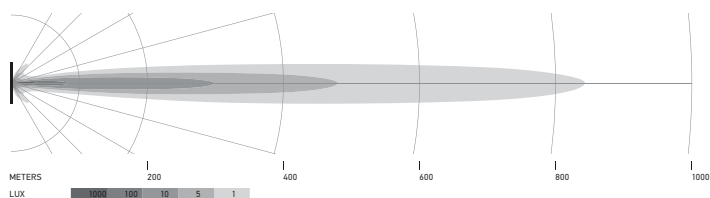

Disegno quotato

Black Magic 20" Slim Curved Lightbar

Black Magic 32" Slim Curved Lightbar

Black Magic 40" Slim Curved Lightbar

Black Magic 50" Slim Curved Lightbar

DATI TECNICI

Dati tecnici

Versione	Double Row Curved Lightbar				
	21,5"	30"	40"	50"	52"
Codice articolo	1GJ 358 197-601	1GJ 358 197-611	1GJ 358 197-621	1GJ 358 197-631	1GJ 358 197-641
Tensione nominale	Multitensione				
Tensione di esercizio	10-30 V				
Consumo energetico	7,34-14,66 A (12 V) 4-7,37 A (24 V)	11,54-19,27 A (12 V) 5,89-10,72 A (24 V)	15,28-25,34 A (12 V) 8,13-14,76 A (24 V)	15,06-24,38 A (12 V) 7,99-17,44 A (24 V)	18,83-26,67 A (12 V) 9,86-17,07 A (24 V)
Resistenza/m max. (20 °C) mΩ/m Potenza assorbita	212 W	310 W	426 W	503 W	500 W
Funzione di illuminazione	Fari da lavoro				
Sorgente luminosa	LED				
Temperatura di colore	5.700 kelvin				
Materiale	Alluminio, staffa in acciaio inossidabile nero				
Peso	3.200 g	4.500 g	5.500 g	6.350 g	6.700 g
Grado di protezione	IP 68, IP 69K				
Protezione EMC	ECE-R10				
Fissaggio	In posizione ritta/appesa				
Collegamento	Cavo da 2.000 mm con estremità aperte				
Tipo di montaggio	Fissaggio a vite				
Numero di LED	40	60	80	96	100
Efficienza luminosa (effettiva)	11000 lm	13500 lm	16000 lm	19600 lm	20000 lm
Utilizzo	Per veicoli offroad come fuoristrada, pick-up, autocarri, buggy, quad				

ILLUMINAZIONE

I diagrammi di distribuzione della luce mostrano la portata di un proiettore misurato.

Black Magic 20" Slim Lightbar

1GJ 358 197-301

Black Magic 32" Slim Lightbar

1GJ 358 197-311

Black Magic 40" Slim Lightbar

1GJ 358 197-321

Black Magic 50" Slim Lightbar

1GJ 358 197-331

ILLUMINAZIONE

I diagrammi di distribuzione della luce mostrano la portata di un proiettore misurato.

Lightbar Black Magic 21,5" Double Row

1GJ 358 197-401