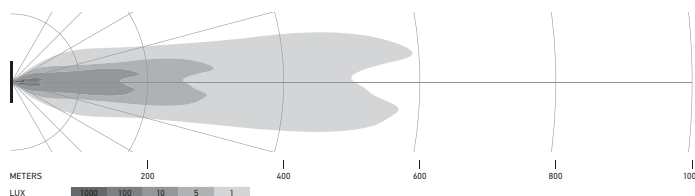

Black Magic 52" Double Row Curved Lightbar

1GJ 358 197-641