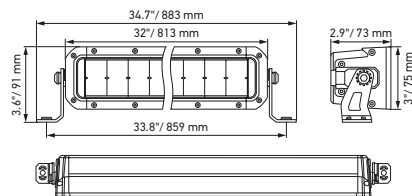

Black Magic 30" Double Row Lightbar