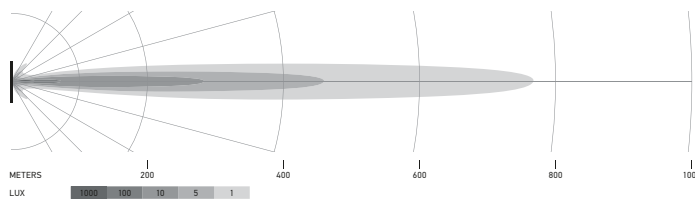

Disegno quotato

Black Magic 20" Slim Curved Lightbar

Black Magic 32" Slim Curved Lightbar

Black Magic 40" Slim Curved Lightbar

Black Magic 50" Slim Curved Lightbar

DATI TECNICI

Dati tecnici

Versione	Double Row Curved Lightbar				
	21,5"	30"	40"	50"	52"
Codice articolo	1GJ 358 197-601	1GJ 358 197-611	1GJ 358 197-621	1GJ 358 197-631	1GJ 358 197-641
Tensione nominale	Multitensione				
Tensione di esercizio	10-30 V				
Consumo energetico	7,34-14,66 A (12 V) 4-7,37 A (24 V)	11,54-19,27 A (12 V) 5,89-10,72 A (24 V)	15,28-25,34 A (12 V) 8,13-14,76 A (24 V)	15,06-24,38 A (12 V) 7,99-17,44 A (24 V)	18,83-26,67 A (12 V) 9,86-17,07 A (24 V)
Resistenza/m max. (20 °C) mΩ/m Potenza assorbita	212 W	310 W	426 W	503 W	500 W
Funzione di illuminazione	Fari da lavoro				
Sorgente luminosa	LED				
Temperatura di colore	5.700 kelvin				
Materiale	Alluminio, staffa in acciaio inossidabile nero				
Peso	3.200 g	4.500 g	5.500 g	6.350 g	6.700 g
Grado di protezione	IP 68, IP 69K				
Protezione EMC	ECE-R10				
Fissaggio	In posizione ritta/appesa				
Collegamento	Cavo da 2.000 mm con estremità aperte				
Tipo di montaggio	Fissaggio a vite				
Numero di LED	40	60	80	96	100
Efficienza luminosa (effettiva)	11000 lm	13500 lm	16000 lm	19600 lm	20000 lm
Utilizzo	Per veicoli offroad come fuoristrada, pick-up, autocarri, buggy, quad				

ILLUMINAZIONE

I diagrammi di distribuzione della luce mostrano la portata di un proiettore misurato.

Black Magic 20" Slim Lightbar

1GJ 358 197-301

Black Magic 32" Slim Lightbar

1GJ 358 197-311

Black Magic 40" Slim Lightbar

1GJ 358 197-321

Black Magic 50" Slim Lightbar

1GJ 358 197-331

ILLUMINAZIONE

I diagrammi di distribuzione della luce mostrano la portata di un proiettore misurato.

Lightbar Black Magic 21,5" Double Row

1GJ 358 197-401