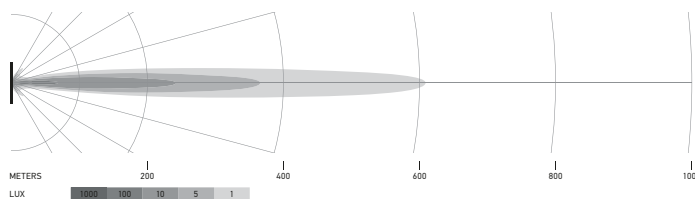

Disegno quotato

Black Magic 20" Slim Curved Lightbar

Black Magic 32" Slim Curved Lightbar

Black Magic 40" Slim Curved Lightbar

Black Magic 50" Slim Curved Lightbar

DATI TECNICI

Dati tecnici

Versione	Double Row Curved Lightbar				
	21,5"	30"	40"	50"	52"
Codice articolo	1GJ 358 197-601	1GJ 358 197-611	1GJ 358 197-621	1GJ 358 197-631	1GJ 358 197-641
Tensione nominale	Multitensione				
Tensione di esercizio	10-30 V				
Consumo energetico	7,34-14,66 A (12 V) 4-7,37 A (24 V)	11,54-19,27 A (12 V) 5,89-10,72 A (24 V)	15,28-25,34 A (12 V) 8,13-14,76 A (24 V)	15,06-24,38 A (12 V) 7,99-17,44 A (24 V)	18,83-26,67 A (12 V) 9,86-17,07 A (24 V)
Resistenza/m max. (20 °C) mΩ/m Potenza assorbita	212 W	310 W	426 W	503 W	500 W
Funzione di illuminazione	Fari da lavoro				
Sorgente luminosa	LED				
Temperatura di colore	5.700 kelvin				
Materiale	Alluminio, staffa in acciaio inossidabile nero				
Peso	3.200 g	4.500 g	5.500 g	6.350 g	6.700 g
Grado di protezione	IP 68, IP 69K				
Protezione EMC	ECE-R10				
Fissaggio	In posizione ritta/appesa				
Collegamento	Cavo da 2.000 mm con estremità aperte				
Tipo di montaggio	Fissaggio a vite				
Numero di LED	40	60	80	96	100
Efficienza luminosa (effettiva)	11000 lm	13500 lm	16000 lm	19600 lm	20000 lm
Utilizzo	Per veicoli offroad come fuoristrada, pick-up, autocarri, buggy, quad				

Disegno quotato

Lightbar Black Magic 21,5" Double Row Curved

Black Magic 30" Double Row Curved Lightbar

Black Magic 40" Double Row Curved Lightbar

Black Magic 50" Double Row Curved Lightbar

Black Magic 52" Double Row Curved Lightbar

ILLUMINAZIONE

I diagrammi di distribuzione della luce mostrano la portata di un proiettore misurato.

Black Magic 20" Slim Lightbar

1GJ 358 197-301

Black Magic 32" Slim Lightbar

1GJ 358 197-311

Black Magic 40" Slim Lightbar