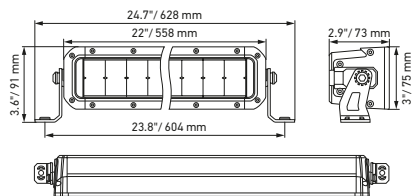

Disegno quotato

Lightbar Black Magic 21,5" Double Row