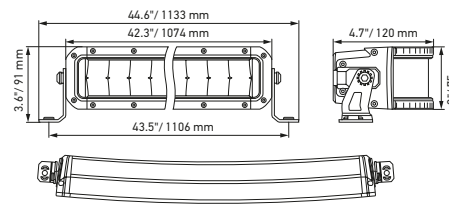

Disegno quotato

Black Magic 20" Slim Curved Lightbar

Black Magic 32" Slim Curved Lightbar

Black Magic 40" Slim Curved Lightbar

Black Magic 50" Slim Curved Lightbar

DATI TECNICI

Dati tecnici

Versione	Double Row Curved Lightbar				
	21,5"	30"	40"	50"	52"
Codice articolo	1GJ 358 197-601	1GJ 358 197-611	1GJ 358 197-621	1GJ 358 197-631	1GJ 358 197-641
Tensione nominale	Multitensione				
Tensione di esercizio	10-30 V				
Consumo energetico	7,34-14,66 A (12 V) 4-7,37 A (24 V)	11,54-19,27 A (12 V) 5,89-10,72 A (24 V)	15,28-25,34 A (12 V) 8,13-14,76 A (24 V)	15,06-24,38 A (12 V) 7,99-17,44 A (24 V)	18,83-26,67 A (12 V) 9,86-17,07 A (24 V)
Resistenza/m max. (20 °C) mΩ/m Potenza assorbita	212 W	310 W	426 W	503 W	500 W
Funzione di illuminazione	Fari da lavoro				
Sorgente luminosa	LED				
Temperatura di colore	5.700 kelvin				
Materiale	Alluminio, staffa in acciaio inossidabile nero				
Peso	3.200 g	4.500 g	5.500 g	6.350 g	6.700 g
Grado di protezione	IP 68, IP 69K				
Protezione EMC	ECE-R10				
Fissaggio	In posizione ritta/appesa				
Collegamento	Cavo da 2.000 mm con estremità aperte				
Tipo di montaggio	Fissaggio a vite				
Numero di LED	40	60	80	96	100
Efficienza luminosa (effettiva)	11000 lm	13500 lm	16000 lm	19600 lm	20000 lm
Utilizzo	Per veicoli offroad come fuoristrada, pick-up, autocarri, buggy, quad				

Disegno quotato

Lightbar Black Magic 21,5" Double Row Curved

Black Magic 30" Double Row Curved Lightbar

Black Magic 40" Double Row Curved Lightbar

Black Magic 50" Double Row Curved Lightbar

Black Magic 52" Double Row Curved Lightbar

ILLUMINAZIONE

I diagrammi di distribuzione della luce mostrano la portata di un proiettore misurato.

Black Magic 20" Slim Lightbar

1GJ 358 197-301

Black Magic 32" Slim Lightbar

1GJ 358 197-311

Black Magic 40" Slim Lightbar