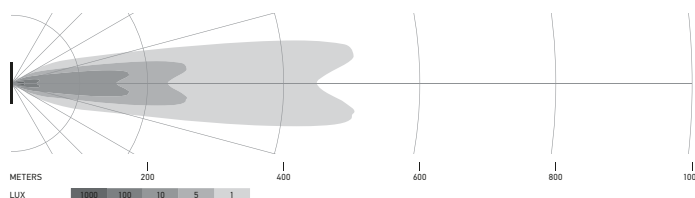

Black Magic 40" Slim Curved Lightbar

1GJ 358 197-521

Black Magic 50" Slim Curved Lightbar

1GJ 358 197-531

ILLUMINAZIONE

I diagrammi di distribuzione della luce mostrano la portata di un proiettore misurato.

Lightbar Black Magic 21,5" Double Row Curved

1GJ 358 197-601

Black Magic 30" Double Row Curved Lightbar

1GJ 358 197-611

Black Magic 40" Double Row Curved Lightbar

1GJ 358 197-621

Black Magic 50" Double Row Curved Lightbar