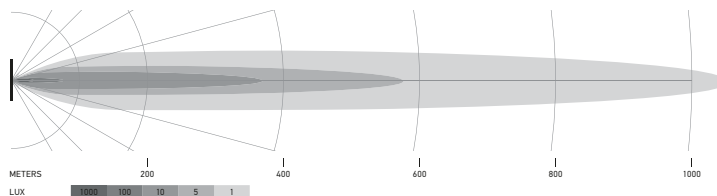

ILLUMINAZIONE

I diagrammi di distribuzione della luce mostrano la portata di un proiettore misurato.

Black Magic 20" Slim Curved Lightbar

1GJ 358 197-501

Black Magic 32" Slim Curved Lightbar

1GJ 358 197-511