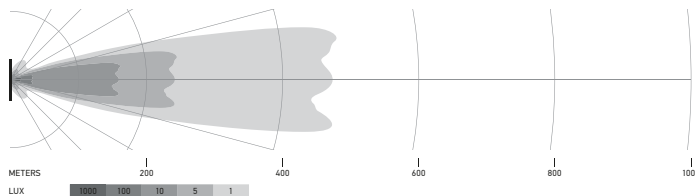

ILLUMINAZIONE

I diagrammi di distribuzione della luce mostrano la portata di un proiettore misurato.

Black Magic 20" Slim Curved Lightbar

1GJ 358 197-501

Black Magic 32" Slim Curved Lightbar

1GJ 358 197-511

Black Magic 40" Slim Curved Lightbar

1GJ 358 197-521

Black Magic 50" Slim Curved Lightbar

1GJ 358 197-531

ILLUMINAZIONE

I diagrammi di distribuzione della luce mostrano la portata di un proiettore misurato.