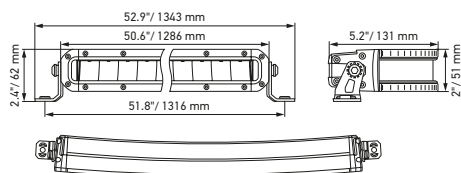

Disegno quotato

Black Magic 20" Slim Curved Lightbar

Black Magic 32" Slim Curved Lightbar

Black Magic 40" Slim Curved Lightbar

Black Magic 50" Slim Curved Lightbar

DATI TECNICI

Dati tecnici

Versione	Double Row Curved Lightbar				
	21,5"	30"	40"	50"	52"
Codice articolo	1GJ 358 197-601	1GJ 358 197-611	1GJ 358 197-621	1GJ 358 197-631	1GJ 358 197-641
Tensione nominale	Multitensione				
Tensione di esercizio	10-30 V				
Consumo energetico	7,34-14,66 A (12 V) 4-7,37 A (24 V)	11,54-19,27 A (12 V) 5,89-10,72 A (24 V)	15,28-25,34 A (12 V) 8,13-14,76 A (24 V)	15,06-24,38 A (12 V) 7,99-17,44 A (24 V)	18,83-26,67 A (12 V) 9,86-17,07 A (24 V)
Resistenza/m max. (20 °C) mΩ/m Potenza assorbita	212 W	310 W	426 W	503 W	500 W
Funzione di illuminazione	Fari da lavoro				
Sorgente luminosa	LED				
Temperatura di colore	5.700 kelvin				
Materiale	Alluminio, staffa in acciaio inossidabile nero				
Peso	3.200 g	4.500 g	5.500 g	6.350 g	6.700 g
Grado di protezione	IP 68, IP 69K				
Protezione EMC	ECE-R10				
Fissaggio	In posizione ritta/appesa				
Collegamento	Cavo da 2.000 mm con estremità aperte				
Tipo di montaggio	Fissaggio a vite				
Numero di LED	40	60	80	96	100
Efficienza luminosa (effettiva)	11000 lm	13500 lm	16000 lm	19600 lm	20000 lm
Utilizzo	Per veicoli offroad come fuoristrada, pick-up, autocarri, buggy, quad				