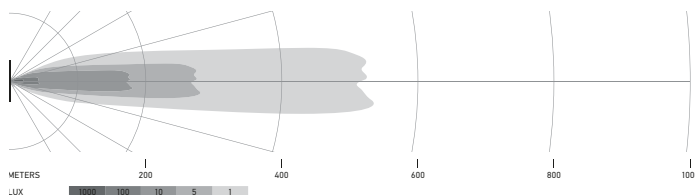

Black Magic 30" Double Row Curved Lightbar

1GJ 358 197-611