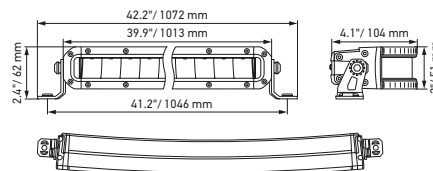

Disegno quotato

Black Magic 20" Slim Curved Lightbar

Black Magic 32" Slim Curved Lightbar

Black Magic 40" Slim Curved Lightbar

Black Magic 50" Slim Curved Lightbar

DATI TECNICI

Dati tecnici

Versione	Double Row Curved Lightbar				
	21,5"	30"	40"	50"	52"
Codice articolo	1GJ 358 197-601	1GJ 358 197-611	1GJ 358 197-621	1GJ 358 197-631	1GJ 358 197-641
Tensione nominale	Multitensione				
Tensione di esercizio	10-30 V				
Consumo energetico	7,34-14,66 A (12 V) 4-7,37 A (24 V)	11,54-19,27 A (12 V) 5,89-10,72 A (24 V)	15,28-25,34 A (12 V) 8,13-14,76 A (24 V)	15,06-24,38 A (12 V) 7,99-17,44 A (24 V)	18,83-26,67 A (12 V) 9,86-17,07 A (24 V)
Resistenza/m max. (20 °C) mΩ/m Potenza assorbita	212 W	310 W	426 W	503 W	500 W
Funzione di illuminazione	Fari da lavoro				
Sorgente luminosa	LED				
Temperatura di colore	5.700 kelvin				
Materiale	Alluminio, staffa in acciaio inossidabile nero				
Peso	3.200 g	4.500 g	5.500 g	6.350 g	6.700 g
Grado di protezione	IP 68, IP 69K				
Protezione EMC	ECE-R10				
Fissaggio	In posizione ritta/appesa				
Collegamento	Cavo da 2.000 mm con estremità aperte				
Tipo di montaggio	Fissaggio a vite				
Numero di LED	40	60	80	96	100
Efficienza luminosa (effettiva)	11000 lm	13500 lm	16000 lm	19600 lm	20000 lm
Utilizzo	Per veicoli offroad come fuoristrada, pick-up, autocarri, buggy, quad				