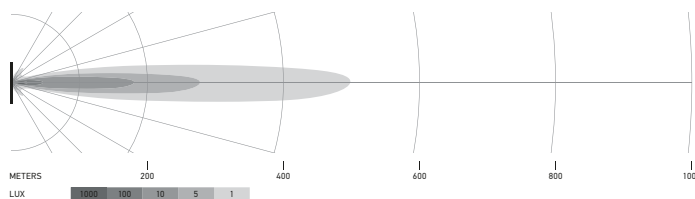

ILLUMINAZIONE

I diagrammi di distribuzione della luce mostrano la portata di un proiettore misurato.

Black Magic 20" Slim Curved Lightbar

1GJ 358 197-501

Black Magic 32" Slim Curved Lightbar

1GJ 358 197-511