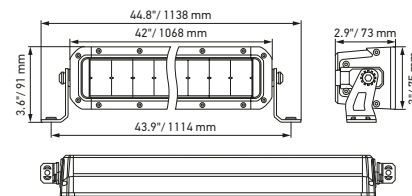

Disegno quotato

Lightbar Black Magic 21,5" Double Row

Black Magic 30" Double Row Lightbar

Black Magic 40" Double Row Lightbar

Black Magic 50" Double Row Lightbar

Black Magic 52" Double Row Lightbar

DATI TECNICI

Dati tecnici

Versione	Slim Curved Lightbar			
	20"	32"	40"	50"
Codice articolo	1GJ 358 197-501	1GJ 358 197-511	1GJ 358 197-521	1GJ 358 197-531
Tensione nominale	Multitensione			
Tensione di esercizio	10-30 V			
Consumo energetico	5,5-7,2 A (12 V) 2,78-3,53 A (24 V)	8,36-12,3 A (12 V) 3,93-5,6 A (24 V)	10-15,3 A (12 V) 4,75-7,22 A (24 V)	15,73-18,68 A (12 V) 7,11-9,64 A (24 V)
Resistenza/m max. (20 °C) mΩ/m Potenza assorbita	104 W	184 W	222 W	278 W
Funzione di illuminazione	Fari da lavoro			
Sorgente luminosa	LED			
Temperatura di colore	5.700 kelvin			
Materiale	Alluminio, staffa in acciaio inossidabile nero			
Peso	2.450 g	3.300 g	4.000 g	5.800 g
Grado di protezione	IP 68, IP 69K			
Protezione EMC	ECE-R10			
Fissaggio	In posizione ritta/appesa			
Collegamento	Cavo da 2.000 mm con estremità aperte			
Tipo di montaggio	Fissaggio a vite			
Numero di LED	21	33	42	54
Efficienza luminosa (effettiva)	6000 lm	9000 lm	12000 lm	15000 lm
Utilizzo	Per veicoli offroad come fuoristrada, pick-up, autocarri, buggy, quad			