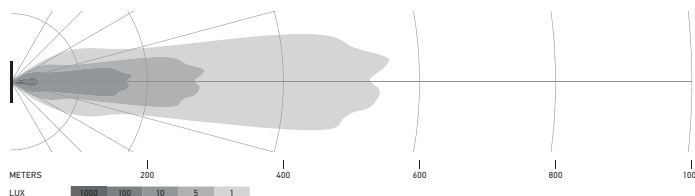

Black Magic 50" Double Row Curved Lightbar

1GJ 358 197-631