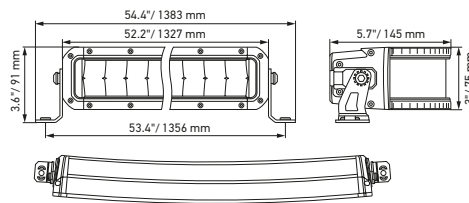

Disegno quotato

Black Magic 20" Slim Curved Lightbar

Black Magic 32" Slim Curved Lightbar

Black Magic 40" Slim Curved Lightbar

Black Magic 50" Slim Curved Lightbar

DATI TECNICI

Dati tecnici

Versione	Double Row Curved Lightbar				
	21,5"	30"	40"	50"	52"
Codice articolo	1GJ 358 197-601	1GJ 358 197-611	1GJ 358 197-621	1GJ 358 197-631	1GJ 358 197-641
Tensione nominale	Multitensione				
Tensione di esercizio	10-30 V				
Consumo energetico	7,34-14,66 A (12 V) 4-7,37 A (24 V)	11,54-19,27 A (12 V) 5,89-10,72 A (24 V)	15,28-25,34 A (12 V) 8,13-14,76 A (24 V)	15,06-24,38 A (12 V) 7,99-17,44 A (24 V)	18,83-26,67 A (12 V) 9,86-17,07 A (24 V)
Resistenza/m max. (20 °C) mΩ/m Potenza assorbita	212 W	310 W	426 W	503 W	500 W
Funzione di illuminazione	Fari da lavoro				
Sorgente luminosa	LED				
Temperatura di colore	5.700 kelvin				
Materiale	Alluminio, staffa in acciaio inossidabile nero				
Peso	3.200 g	4.500 g	5.500 g	6.350 g	6.700 g
Grado di protezione	IP 68, IP 69K				
Protezione EMC	ECE-R10				
Fissaggio	In posizione ritta/appesa				
Collegamento	Cavo da 2.000 mm con estremità aperte				
Tipo di montaggio	Fissaggio a vite				
Numero di LED	40	60	80	96	100
Efficienza luminosa (effettiva)	11000 lm	13500 lm	16000 lm	19600 lm	20000 lm
Utilizzo	Per veicoli offroad come fuoristrada, pick-up, autocarri, buggy, quad				

Disegno quotato

Lightbar Black Magic 21,5" Double Row Curved

Black Magic 30" Double Row Curved Lightbar

Black Magic 40" Double Row Curved Lightbar

Black Magic 50" Double Row Curved Lightbar

Black Magic 52" Double Row Curved Lightbar

ILLUMINAZIONE

I diagrammi di distribuzione della luce mostrano la portata di un proiettore misurato.

Black Magic 20" Slim Lightbar

1GJ 358 197-301

Black Magic 32" Slim Lightbar

1GJ 358 197-311

Black Magic 40" Slim Lightbar