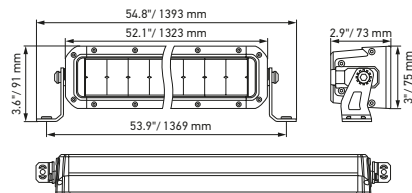

Disegno quotato

Black Magic 20" Slim Lightbar

Black Magic 32" Slim Lightbar

Black Magic 40" Slim Lightbar

Black Magic 50" Slim Lightbar

DATI TECNICI

Dati tecnici

Versione	Double Row Lightbar				
	21,5"	30"	40"	50"	52"
Codice articolo	1GJ 358 197-401	1GJ 358 197-411	1GJ 358 197-421	1GJ 358 197-431	1GJ 358 197-441
Tensione nominale	Multitensione				
Tensione di esercizio	10-30 V				
Consumo energetico	8,14-14,85 A (12 V) 4,2-7,4 A (24 V)	11,87-19,19 A (12 V) 6,45-10,73 A (24 V)	14,83-26,43 A (12 V) 7,94-15,23 A (24 V)	17,37-27,05 A (12 V) 9,32-17,46 A (24 V)	18,25-27,17 A (12 V) 9,59-18,48 A (24 V)
Resistenza/m max. (20 °C) mΩ/m Potenza assorbita	215 W	310 W	439 W	504 W	546 W
Funzione di illuminazione	Fari da lavoro				
Sorgente luminosa	LED				
Temperatura di colore	5.700 kelvin				
Materiale	Alluminio, staffa in acciaio inossidabile nero				
Peso	3.200 g	4.500 g	5.500 g	6.350 g	6.700 g
Grado di protezione	IP 68, IP 69K				
Protezione EMC	ECE-R10				
Fissaggio	In posizione ritta/appesa				
Collegamento	Cavo da 2.000 mm con estremità aperte				
Tipo di montaggio	Fissaggio a vite				
Numero di LED	40	60	80	96	100
Efficienza luminosa (effettiva)	11000 lm	13500 lm	16000 lm	19600 lm	20000 lm
Utilizzo	Per veicoli offroad come fuoristrada, pick-up, autocarri, buggy, quad				

Disegno quotato

Lightbar Black Magic 21,5" Double Row

Black Magic 30" Double Row Lightbar

Black Magic 40" Double Row Lightbar

Black Magic 50" Double Row Lightbar

Black Magic 52" Double Row Lightbar

DATI TECNICI