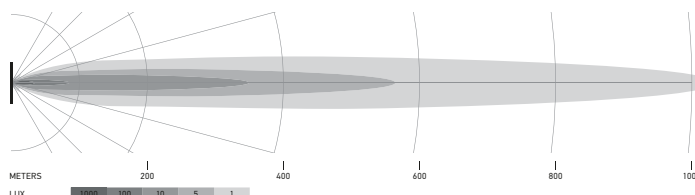

Black Magic 40" Double Row Lightbar

1GJ 358 197-421