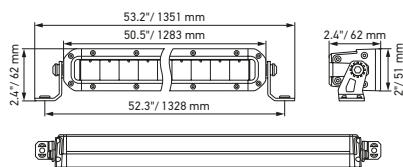

Disegno quotato

Black Magic 20" Slim Lightbar

Black Magic 32" Slim Lightbar

Black Magic 40" Slim Lightbar

Black Magic 50" Slim Lightbar

DATI TECNICI

Dati tecnici

Versione	Double Row Lightbar				
	21,5"	30"	40"	50"	52"
Codice articolo	1GJ 358 197-401	1GJ 358 197-411	1GJ 358 197-421	1GJ 358 197-431	1GJ 358 197-441
Tensione nominale	Multitensione				
Tensione di esercizio	10-30 V				
Consumo energetico	8,14-14,85 A (12 V) 4,2-7,4 A (24 V)	11,87-19,19 A (12 V) 6,45-10,73 A (24 V)	14,83-26,43 A (12 V) 7,94-15,23 A (24 V)	17,37-27,05 A (12 V) 9,32-17,46 A (24 V)	18,25-27,17 A (12 V) 9,59-18,48 A (24 V)
Resistenza/m max. (20 °C) mΩ/m Potenza assorbita	215 W	310 W	439 W	504 W	546 W
Funzione di illuminazione	Fari da lavoro				
Sorgente luminosa	LED				
Temperatura di colore	5.700 kelvin				
Materiale	Alluminio, staffa in acciaio inossidabile nero				
Peso	3.200 g	4.500 g	5.500 g	6.350 g	6.700 g
Grado di protezione	IP 68, IP 69K				
Protezione EMC	ECE-R10				
Fissaggio	In posizione ritta/appesa				
Collegamento	Cavo da 2.000 mm con estremità aperte				
Tipo di montaggio	Fissaggio a vite				
Numero di LED	40	60	80	96	100
Efficienza luminosa (effettiva)	11000 lm	13500 lm	16000 lm	19600 lm	20000 lm
Utilizzo	Per veicoli offroad come fuoristrada, pick-up, autocarri, buggy, quad				