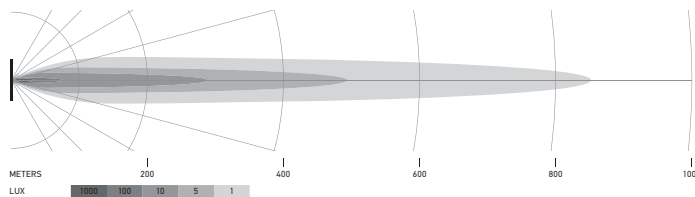

Black Magic 30" Double Row Lightbar

1GJ 358 197-411