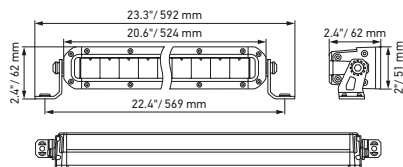

Disegno quotato

Black Magic 20" Slim Lightbar