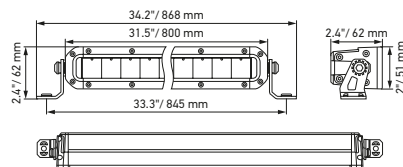

Black Magic 32" Slim Lightbar