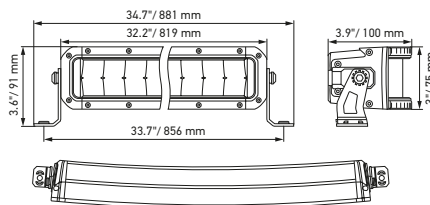

Black Magic 30" Double Row Curved Lightbar