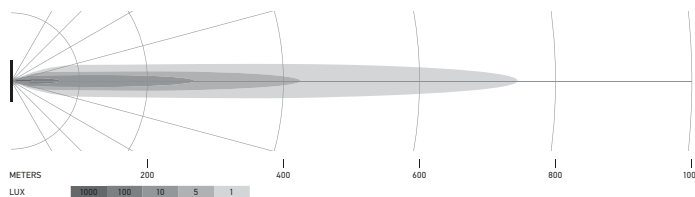

ILLUMINAZIONE

I diagrammi di distribuzione della luce mostrano la portata di un proiettore misurato.

Black Magic 20" Slim Lightbar

1GJ 358 197-301

Black Magic 32" Slim Lightbar

1GJ 358 197-311

Black Magic 40" Slim Lightbar

1GJ 358 197-321

Black Magic 50" Slim Lightbar

1GJ 358 197-331

ILLUMINAZIONE

I diagrammi di distribuzione della luce mostrano la portata di un proiettore misurato.

Lightbar Black Magic 21,5" Double Row

1GJ 358 197-401

ILLUMINAZIONE

I diagrammi di distribuzione della luce mostrano la portata di un proiettore misurato.

Black Magic 20" Slim Curved Lightbar

1GJ 358 197-501

Black Magic 32" Slim Curved Lightbar

1GJ 358 197-511