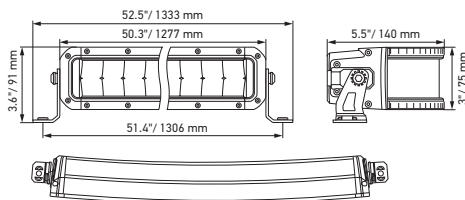

Plano de medidas

Black Magic 20" Slim Curved Lightbar

Black Magic 32" Slim Curved Lightbar

Black Magic 40" Slim Curved Lightbar

Black Magic 50" Slim Curved Lightbar

DETALLES TÉCNICOS

Datos técnicos

Versión	Double Row Curved Lightbar				
	21,5"	30"	40"	50"	52"
N.º de artículo	1GJ 358 197-601	1GJ 358 197-611	1GJ 358 197-621	1GJ 358 197-631	1GJ 358 197-641
Tensión nominal	Multivoltaje				
Tensión de servicio	10-30 V				
Consumo eléctrico	7,34-14,66 A (12 V) 4-7,37 A (24 V)	11,54-19,27 A (12 V) 5,89-10,72 A (24 V)	15,28-25,34 A (12 V) 8,13-14,76 A (24 V)	15,06-24,38 A (12 V) 7,99-17,44 A (24 V)	18,83-26,67 A (12 V) 9,86-17,07 A (24 V)
Consumo de potencia máx.	212 W	310 W	426 W	503 W	500 W
Función lumínica	Faros de trabajo				
Fuente lumínica	LED				
Temperatura de color	5.700 Kelvin				
Material	Aluminio, soporte de acero inoxidable, negro				
Peso	3.200 g	4.500 g	5.500 g	6.350 g	6.700 g
Tipo de protección	IP 68, IP 69K				
Protección CEM	ECE-R10				
Fijación	Vertical / suspendida				
Conexión	Cable de 2.000 mm con extremos abiertos				
Tipo de montaje	Fijación con tornillos				
Cantidad de LED	40	60	80	96	100
Potencia luminosa (efectiva)	11.000 lm	13.500 lm	16.000 lm	19.600 lm	20.000 lm
Aplicación	Para vehículos offroad como todoterrenos, pick-ups, camiones, buggies, quads				

Plano de medidas

Black Magic 21,5" Double Row Curved Lightbar

Black Magic 30" Double Row Curved Lightbar

Black Magic 40" Double Row Curved Lightbar

Black Magic 50" Double Row Curved Lightbar

Black Magic 52" Double Row Curved Lightbar

ILUMINACIÓN

Los diagramas de distribución de la luz muestran el alcance de un faro medido.

Black Magic 20" Slim Lightbar

1GJ 358 197-301

Black Magic 32" Slim Lightbar

1GJ 358 197-311

Black Magic 40" Slim Lightbar