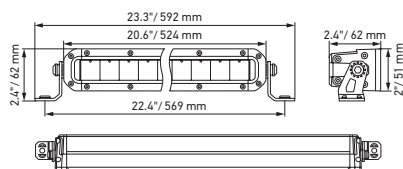

Plano de medidas

Black Magic 20" Slim Lightbar

Black Magic 32" Slim Lightbar

Black Magic 40" Slim Lightbar

Black Magic 50" Slim Lightbar

DETALLES TÉCNICOS

Datos técnicos

Versión	Double Row Lightbar				
	21,5"	30"	40"	50"	52"
N.º de artículo	1GJ 358 197-401	1GJ 358 197-411	1GJ 358 197-421	1GJ 358 197-431	1GJ 358 197-441
Tensión nominal	Multivoltaje				
Tensión de servicio	10–30 V				
Consumo eléctrico	8,14–14,85 A (12 V) 4,2–7,4 A (24 V)	11,87–19,19 A (12 V) 6,45–10,73 A (24 V)	14,83–26,43 A (12 V) 7,94–15,23 A (24 V)	17,37–27,05 A (12 V) 9,32–17,46 A (24 V)	18,25–27,17 A (12 V) 9,59–18,48 A (24 V)
Consumo de potencia máx.	215 W	310 W	439 W	504 W	546 W
Función lumínica	Faros de trabajo				
Fuente lumínica	LED				
Temperatura de color	5.700 Kelvin				
Material	Aluminio, soporte de acero inoxidable, negro				
Peso	3.200 g	4.500 g	5.500 g	6.350 g	6.700 g
Tipo de protección	IP 68, IP 69K				
Protección CEM	ECE-R10				
Fijación	Vertical / suspendida				
Conexión	Cable de 2.000 mm con extremos abiertos				
Tipo de montaje	Fijación con tornillos				
Cantidad de LED	40	60	80	96	100
Potencia luminosa (efectiva)	11.000 lm	13.500 lm	16.000 lm	19.600 lm	20.000 lm
Aplicación	Para vehículos offroad como todoterrenos, pick-ups, camiones, buggies, quads				