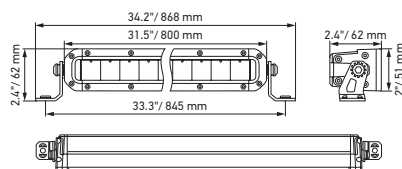

Plano de medidas

Black Magic 20" Slim Lightbar

Black Magic 32" Slim Lightbar

Black Magic 40" Slim Lightbar

Black Magic 50" Slim Lightbar

DETALLES TÉCNICOS

Datos técnicos

Versión	Double Row Lightbar				
	21,5"	30"	40"	50"	52"
N.º de artículo	1GJ 358 197-401	1GJ 358 197-411	1GJ 358 197-421	1GJ 358 197-431	1GJ 358 197-441
Tensión nominal	Multivoltaje				
Tensión de servicio	10–30 V				
Consumo eléctrico	8,14–14,85 A (12 V) 4,2–7,4 A (24 V)	11,87–19,19 A (12 V) 6,45–10,73 A (24 V)	14,83–26,43 A (12 V) 7,94–15,23 A (24 V)	17,37–27,05 A (12 V) 9,32–17,46 A (24 V)	18,25–27,17 A (12 V) 9,59–18,48 A (24 V)
Consumo de potencia máx.	215 W	310 W	439 W	504 W	546 W
Función lumínica	Faros de trabajo				
Fuente lumínica	LED				
Temperatura de color	5.700 Kelvin				
Material	Aluminio, soporte de acero inoxidable, negro				
Peso	3.200 g	4.500 g	5.500 g	6.350 g	6.700 g
Tipo de protección	IP 68, IP 69K				
Protección CEM	ECE-R10				
Fijación	Vertical / suspendida				
Conexión	Cable de 2.000 mm con extremos abiertos				
Tipo de montaje	Fijación con tornillos				
Cantidad de LED	40	60	80	96	100
Potencia luminosa (efectiva)	11.000 lm	13.500 lm	16.000 lm	19.600 lm	20.000 lm
Aplicación	Para vehículos offroad como todoterrenos, pick-ups, camiones, buggies, quads				