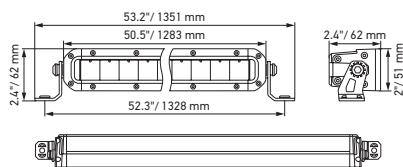

Plano de medidas

Black Magic 20" Slim Lightbar

Black Magic 32" Slim Lightbar

Black Magic 40" Slim Lightbar

Black Magic 50" Slim Lightbar

DETALLES TÉCNICOS

Datos técnicos

Versión	Double Row Lightbar				
	21,5"	30"	40"	50"	52"
N.º de artículo	1GJ 358 197-401	1GJ 358 197-411	1GJ 358 197-421	1GJ 358 197-431	1GJ 358 197-441
Tensión nominal	Multivoltaje				
Tensión de servicio	10–30 V				
Consumo eléctrico	8,14–14,85 A (12 V) 4,2–7,4 A (24 V)	11,87–19,19 A (12 V) 6,45–10,73 A (24 V)	14,83–26,43 A (12 V) 7,94–15,23 A (24 V)	17,37–27,05 A (12 V) 9,32–17,46 A (24 V)	18,25–27,17 A (12 V) 9,59–18,48 A (24 V)
Consumo de potencia máx.	215 W	310 W	439 W	504 W	546 W
Función lumínica	Faros de trabajo				
Fuente lumínica	LED				
Temperatura de color	5.700 Kelvin				
Material	Aluminio, soporte de acero inoxidable, negro				
Peso	3.200 g	4.500 g	5.500 g	6.350 g	6.700 g
Tipo de protección	IP 68, IP 69K				
Protección CEM	ECE-R10				
Fijación	Vertical / suspendida				
Conexión	Cable de 2.000 mm con extremos abiertos				
Tipo de montaje	Fijación con tornillos				
Cantidad de LED	40	60	80	96	100
Potencia luminosa (efectiva)	11.000 lm	13.500 lm	16.000 lm	19.600 lm	20.000 lm
Aplicación	Para vehículos offroad como todoterrenos, pick-ups, camiones, buggies, quads				

Plano de medidas

Black Magic 21,5" Double Row Lightbar

Black Magic 30" Double Row Lightbar

Black Magic 40" Double Row Lightbar

Black Magic 50" Double Row Lightbar

Black Magic 52" Double Row Lightbar

DETALLES TÉCNICOS