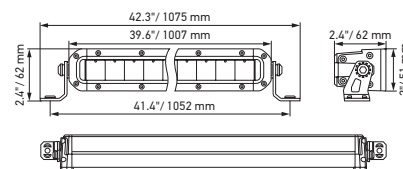

Plano de medidas

Black Magic 20" Slim Lightbar

Black Magic 32" Slim Lightbar

Black Magic 40" Slim Lightbar

Black Magic 50" Slim Lightbar

DETALLES TÉCNICOS

Datos técnicos

Versión	Double Row Lightbar				
	21,5"	30"	40"	50"	52"
N.º de artículo	1GJ 358 197-401	1GJ 358 197-411	1GJ 358 197-421	1GJ 358 197-431	1GJ 358 197-441
Tensión nominal	Multivoltaje				
Tensión de servicio	10–30 V				
Consumo eléctrico	8,14–14,85 A (12 V) 4,2–7,4 A (24 V)	11,87–19,19 A (12 V) 6,45–10,73 A (24 V)	14,83–26,43 A (12 V) 7,94–15,23 A (24 V)	17,37–27,05 A (12 V) 9,32–17,46 A (24 V)	18,25–27,17 A (12 V) 9,59–18,48 A (24 V)
Consumo de potencia máx.	215 W	310 W	439 W	504 W	546 W
Función lumínica	Faros de trabajo				
Fuente lumínica	LED				
Temperatura de color	5.700 Kelvin				
Material	Aluminio, soporte de acero inoxidable, negro				
Peso	3.200 g	4.500 g	5.500 g	6.350 g	6.700 g
Tipo de protección	IP 68, IP 69K				
Protección CEM	ECE-R10				
Fijación	Vertical / suspendida				
Conexión	Cable de 2.000 mm con extremos abiertos				
Tipo de montaje	Fijación con tornillos				
Cantidad de LED	40	60	80	96	100
Potencia luminosa (efectiva)	11.000 lm	13.500 lm	16.000 lm	19.600 lm	20.000 lm
Aplicación	Para vehículos offroad como todoterrenos, pick-ups, camiones, buggies, quads				

Plano de medidas

Black Magic 21,5" Double Row Lightbar

Black Magic 30" Double Row Lightbar

Black Magic 40" Double Row Lightbar

Black Magic 50" Double Row Lightbar

Black Magic 52" Double Row Lightbar

DETALLES TÉCNICOS