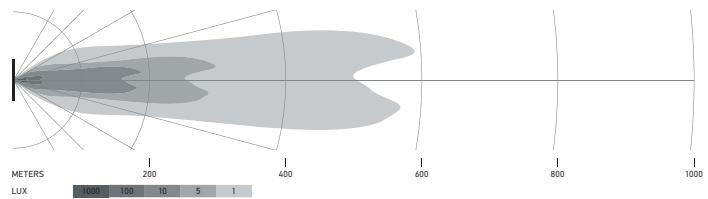

1GJ 358 197-521

Black Magic 50" Slim Curved Lightbar

1GJ 358 197-531

ILUMINACIÓN

Los diagramas de distribución de la luz muestran el alcance de un faro medido.

Black Magic 21,5" Double Row Curved Lightbar

1GJ 358 197-601

1GJ 358 197-641

RESUMEN DEL PROGRAMA

Imagen del producto	Descripción	N.º de artículo	VPE*
Black Magic Slim Lightbar			
	20" Slim Lightbar, TSS	1GJ 358 197-301	1
	32" Slim Lightbar, TSS	1GJ 358 197-311	1
	40" Slim Lightbar, TSS	1GJ 358 197-321**	1
	50" Slim Lightbar, TSS	1GJ 358 197-331**	1
Black Magic Double Row Lightbar			
	21,5" Double Row Lightbar, TSD	1GJ 358 197-401	1
	30" Double Row Lightbar, TSD	1GJ 358 197-411	1
	40" Double Row Lightbar, TSD	1GJ 358 197-421**	1
	50" Double Row Lightbar, TSD	1GJ 358 197-431**	1
	52" Double Row Lightbar, TSD	1GJ 358 197-441**	1
Black Magic Slim Curved Lightbar			
	20" Slim Curved Lightbar, TCS	1GJ 358 197-501	1
	32" Slim Curved Lightbar, TCS	1GJ 358 197-511	1
	40" Slim Curved Lightbar, TCS	1GJ 358 197-521**	1
	50" Slim Curved Lightbar, TCS	1GJ 358 197-531**	1