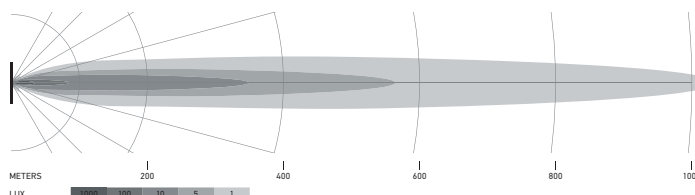

Black Magic 40" Double Row Lightbar

1GJ 358 197-421