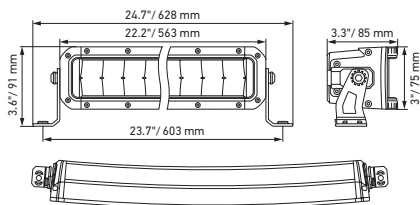

Plano de medidas

Black Magic 20" Slim Curved Lightbar

Black Magic 32" Slim Curved Lightbar

Black Magic 40" Slim Curved Lightbar

Black Magic 50" Slim Curved Lightbar

DETALLES TÉCNICOS

Datos técnicos

Versión	Double Row Curved Lightbar				
	21,5"	30"	40"	50"	52"
N.º de artículo	1GJ 358 197-601	1GJ 358 197-611	1GJ 358 197-621	1GJ 358 197-631	1GJ 358 197-641
Tensión nominal	Multivoltaje				
Tensión de servicio	10-30 V				
Consumo eléctrico	7,34-14,66 A (12 V) 4-7,37 A (24 V)	11,54-19,27 A (12 V) 5,89-10,72 A (24 V)	15,28-25,34 A (12 V) 8,13-14,76 A (24 V)	15,06-24,38 A (12 V) 7,99-17,44 A (24 V)	18,83-26,67 A (12 V) 9,86-17,07 A (24 V)
Consumo de potencia máx.	212 W	310 W	426 W	503 W	500 W
Función lumínica	Faros de trabajo				
Fuente lumínica	LED				
Temperatura de color	5.700 Kelvin				
Material	Aluminio, soporte de acero inoxidable, negro				
Peso	3.200 g	4.500 g	5.500 g	6.350 g	6.700 g
Tipo de protección	IP 68, IP 69K				
Protección CEM	ECE-R10				
Fijación	Vertical / suspendida				
Conexión	Cable de 2.000 mm con extremos abiertos				
Tipo de montaje	Fijación con tornillos				
Cantidad de LED	40	60	80	96	100
Potencia luminosa (efectiva)	11.000 lm	13.500 lm	16.000 lm	19.600 lm	20.000 lm
Aplicación	Para vehículos offroad como todoterrenos, pick-ups, camiones, buggies, quads				

Plano de medidas

Black Magic 21,5" Double Row Curved Lightbar

Black Magic 30" Double Row Curved Lightbar

Black Magic 40" Double Row Curved Lightbar

Black Magic 50" Double Row Curved Lightbar

Black Magic 52" Double Row Curved Lightbar