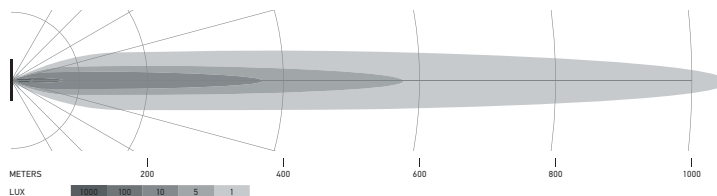

ILUMINACIÓN

Los diagramas de distribución de la luz muestran el alcance de un faro medido.

Black Magic 20" Slim Curved Lightbar

1GJ 358 197-501

Black Magic 32" Slim Curved Lightbar

1GJ 358 197-511

Black Magic 40" Slim Curved Lightbar