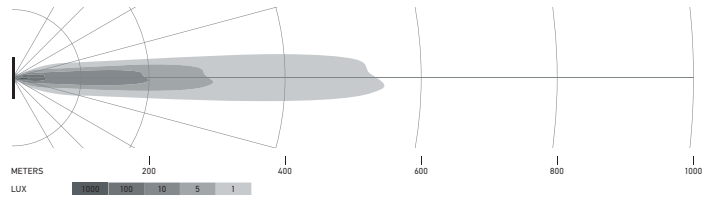

ILUMINACIÓN

Los diagramas de distribución de la luz muestran el alcance de un faro medido.

Black Magic 20" Slim Curved Lightbar

1GJ 358 197-501

Black Magic 32" Slim Curved Lightbar

1GJ 358 197-511

Black Magic 40" Slim Curved Lightbar

1GJ 358 197-521

Black Magic 50" Slim Curved Lightbar

1GJ 358 197-531

ILUMINACIÓN

Los diagramas de distribución de la luz muestran el alcance de un faro medido.

Black Magic 21,5" Double Row Curved Lightbar

1GJ 358 197-601