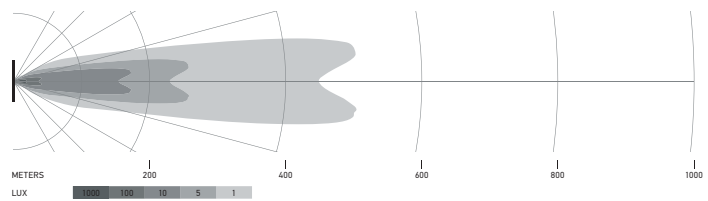

Black Magic 40" Double Row Curved Lightbar

1GJ 358 197-621