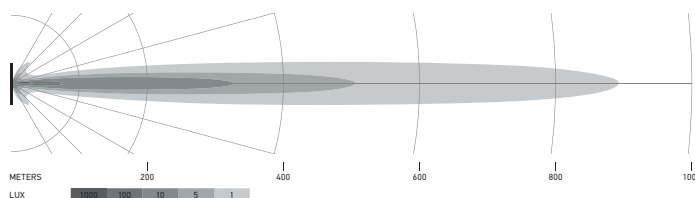

Plano de medidas

Black Magic 20" Slim Curved Lightbar

Black Magic 32" Slim Curved Lightbar

Black Magic 40" Slim Curved Lightbar

Black Magic 50" Slim Curved Lightbar

DETALLES TÉCNICOS

Datos técnicos

Versión	Double Row Curved Lightbar				
	21,5"	30"	40"	50"	52"
N.º de artículo	1GJ 358 197-601	1GJ 358 197-611	1GJ 358 197-621	1GJ 358 197-631	1GJ 358 197-641
Tensión nominal	Multivoltaje				
Tensión de servicio	10-30 V				
Consumo eléctrico	7,34-14,66 A (12 V) 4-7,37 A (24 V)	11,54-19,27 A (12 V) 5,89-10,72 A (24 V)	15,28-25,34 A (12 V) 8,13-14,76 A (24 V)	15,06-24,38 A (12 V) 7,99-17,44 A (24 V)	18,83-26,67 A (12 V) 9,86-17,07 A (24 V)
Consumo de potencia máx.	212 W	310 W	426 W	503 W	500 W
Función lumínica	Faros de trabajo				
Fuente lumínica	LED				
Temperatura de color	5.700 Kelvin				
Material	Aluminio, soporte de acero inoxidable, negro				
Peso	3.200 g	4.500 g	5.500 g	6.350 g	6.700 g
Tipo de protección	IP 68, IP 69K				
Protección CEM	ECE-R10				
Fijación	Vertical / suspendida				
Conexión	Cable de 2.000 mm con extremos abiertos				
Tipo de montaje	Fijación con tornillos				
Cantidad de LED	40	60	80	96	100
Potencia luminosa (efectiva)	11.000 lm	13.500 lm	16.000 lm	19.600 lm	20.000 lm
Aplicación	Para vehículos offroad como todoterrenos, pick-ups, camiones, buggies, quads				

ILUMINACIÓN

Los diagramas de distribución de la luz muestran el alcance de un faro medido.

Black Magic 20" Slim Lightbar

1GJ 358 197-301

Black Magic 32" Slim Lightbar

1GJ 358 197-311

Black Magic 40" Slim Lightbar

1GJ 358 197-321

Black Magic 50" Slim Lightbar

1GJ 358 197-331

ILUMINACIÓN

Los diagramas de distribución de la luz muestran el alcance de un faro medido.

Black Magic 21,5" Double Row Lightbar

1GJ 358 197-401