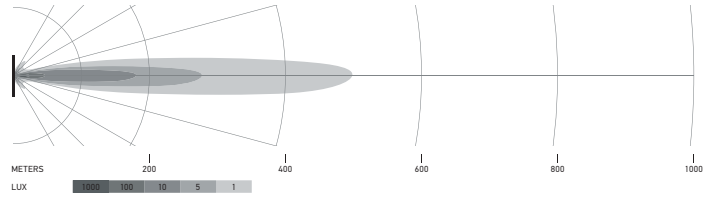

ILUMINACIÓN

Los diagramas de distribución de la luz muestran el alcance de un faro medido.

Black Magic 20" Slim Curved Lightbar

1GJ 358 197-501

Black Magic 32" Slim Curved Lightbar

1GJ 358 197-511

Black Magic 40" Slim Curved Lightbar