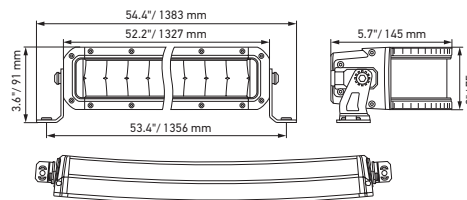

Plano de medidas

Black Magic 20" Slim Curved Lightbar

Black Magic 32" Slim Curved Lightbar

Black Magic 40" Slim Curved Lightbar

Black Magic 50" Slim Curved Lightbar

DETALLES TÉCNICOS

Datos técnicos

Versión	Double Row Curved Lightbar				
	21,5"	30"	40"	50"	52"
N.º de artículo	1GJ 358 197-601	1GJ 358 197-611	1GJ 358 197-621	1GJ 358 197-631	1GJ 358 197-641
Tensión nominal	Multivoltaje				
Tensión de servicio	10-30 V				
Consumo eléctrico	7,34-14,66 A (12 V) 4-7,37 A (24 V)	11,54-19,27 A (12 V) 5,89-10,72 A (24 V)	15,28-25,34 A (12 V) 8,13-14,76 A (24 V)	15,06-24,38 A (12 V) 7,99-17,44 A (24 V)	18,83-26,67 A (12 V) 9,86-17,07 A (24 V)
Consumo de potencia máx.	212 W	310 W	426 W	503 W	500 W
Función lumínica	Faros de trabajo				
Fuente lumínica	LED				
Temperatura de color	5.700 Kelvin				
Material	Aluminio, soporte de acero inoxidable, negro				
Peso	3.200 g	4.500 g	5.500 g	6.350 g	6.700 g
Tipo de protección	IP 68, IP 69K				
Protección CEM	ECE-R10				
Fijación	Vertical / suspendida				
Conexión	Cable de 2.000 mm con extremos abiertos				
Tipo de montaje	Fijación con tornillos				
Cantidad de LED	40	60	80	96	100
Potencia luminosa (efectiva)	11.000 lm	13.500 lm	16.000 lm	19.600 lm	20.000 lm
Aplicación	Para vehículos offroad como todoterrenos, pick-ups, camiones, buggies, quads				

Plano de medidas

Black Magic 21,5" Double Row Curved Lightbar

Black Magic 30" Double Row Curved Lightbar

Black Magic 40" Double Row Curved Lightbar

Black Magic 50" Double Row Curved Lightbar

Black Magic 52" Double Row Curved Lightbar

ILUMINACIÓN

Los diagramas de distribución de la luz muestran el alcance de un faro medido.

Black Magic 20" Slim Lightbar

1GJ 358 197-301

Black Magic 32" Slim Lightbar

1GJ 358 197-311

Black Magic 40" Slim Lightbar