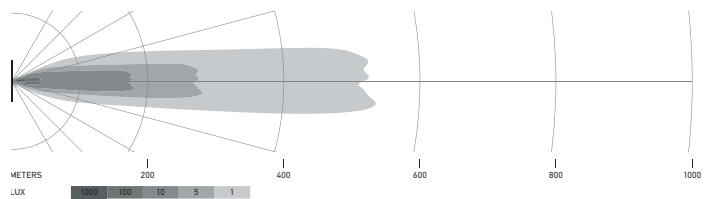

Black Magic 30" Double Row Curved Lightbar

1GJ 358 197-611