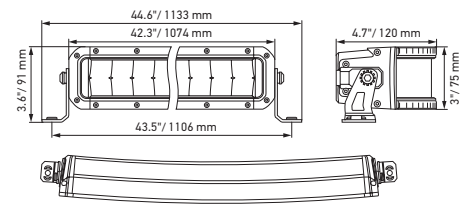

Plano de medidas

Black Magic 20" Slim Curved Lightbar

Black Magic 32" Slim Curved Lightbar

Black Magic 40" Slim Curved Lightbar

Black Magic 50" Slim Curved Lightbar

DETALLES TÉCNICOS

Datos técnicos

Versión	Double Row Curved Lightbar				
	21,5"	30"	40"	50"	52"
N.º de artículo	1GJ 358 197-601	1GJ 358 197-611	1GJ 358 197-621	1GJ 358 197-631	1GJ 358 197-641
Tensión nominal	Multivoltaje				
Tensión de servicio	10-30 V				
Consumo eléctrico	7,34-14,66 A (12 V) 4-7,37 A (24 V)	11,54-19,27 A (12 V) 5,89-10,72 A (24 V)	15,28-25,34 A (12 V) 8,13-14,76 A (24 V)	15,06-24,38 A (12 V) 7,99-17,44 A (24 V)	18,83-26,67 A (12 V) 9,86-17,07 A (24 V)
Consumo de potencia máx.	212 W	310 W	426 W	503 W	500 W
Función lumínica	Faros de trabajo				
Fuente lumínica	LED				
Temperatura de color	5.700 Kelvin				
Material	Aluminio, soporte de acero inoxidable, negro				
Peso	3.200 g	4.500 g	5.500 g	6.350 g	6.700 g
Tipo de protección	IP 68, IP 69K				
Protección CEM	ECE-R10				
Fijación	Vertical / suspendida				
Conexión	Cable de 2.000 mm con extremos abiertos				
Tipo de montaje	Fijación con tornillos				
Cantidad de LED	40	60	80	96	100
Potencia luminosa (efectiva)	11.000 lm	13.500 lm	16.000 lm	19.600 lm	20.000 lm
Aplicación	Para vehículos offroad como todoterrenos, pick-ups, camiones, buggies, quads				

Plano de medidas

Black Magic 21,5" Double Row Curved Lightbar

Black Magic 30" Double Row Curved Lightbar

Black Magic 40" Double Row Curved Lightbar

Black Magic 50" Double Row Curved Lightbar

Black Magic 52" Double Row Curved Lightbar

ILUMINACIÓN

Los diagramas de distribución de la luz muestran el alcance de un faro medido.

Black Magic 20" Slim Lightbar

1GJ 358 197-301

Black Magic 32" Slim Lightbar

1GJ 358 197-311

Black Magic 40" Slim Lightbar