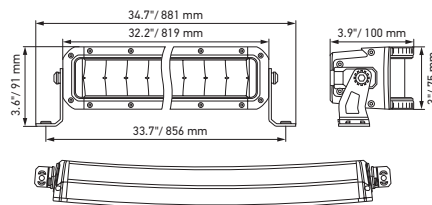

Plano de medidas

Black Magic 20" Slim Curved Lightbar

Black Magic 32" Slim Curved Lightbar

Black Magic 40" Slim Curved Lightbar

Black Magic 50" Slim Curved Lightbar

DETALLES TÉCNICOS

Datos técnicos

Versión	Double Row Curved Lightbar				
	21,5"	30"	40"	50"	52"
N.º de artículo	1GJ 358 197-601	1GJ 358 197-611	1GJ 358 197-621	1GJ 358 197-631	1GJ 358 197-641
Tensión nominal	Multivoltaje				
Tensión de servicio	10-30 V				
Consumo eléctrico	7,34-14,66 A (12 V) 4-7,37 A (24 V)	11,54-19,27 A (12 V) 5,89-10,72 A (24 V)	15,28-25,34 A (12 V) 8,13-14,76 A (24 V)	15,06-24,38 A (12 V) 7,99-17,44 A (24 V)	18,83-26,67 A (12 V) 9,86-17,07 A (24 V)
Consumo de potencia máx.	212 W	310 W	426 W	503 W	500 W
Función lumínica	Faros de trabajo				
Fuente lumínica	LED				
Temperatura de color	5.700 Kelvin				
Material	Aluminio, soporte de acero inoxidable, negro				
Peso	3.200 g	4.500 g	5.500 g	6.350 g	6.700 g
Tipo de protección	IP 68, IP 69K				
Protección CEM	ECE-R10				
Fijación	Vertical / suspendida				
Conexión	Cable de 2.000 mm con extremos abiertos				
Tipo de montaje	Fijación con tornillos				
Cantidad de LED	40	60	80	96	100
Potencia luminosa (efectiva)	11.000 lm	13.500 lm	16.000 lm	19.600 lm	20.000 lm
Aplicación	Para vehículos offroad como todoterrenos, pick-ups, camiones, buggies, quads				

Plano de medidas

Black Magic 21,5" Double Row Curved Lightbar

Black Magic 30" Double Row Curved Lightbar

Black Magic 40" Double Row Curved Lightbar

Black Magic 50" Double Row Curved Lightbar

Black Magic 52" Double Row Curved Lightbar