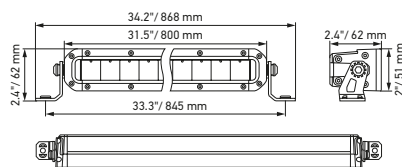

Disegno quotato

Black Magic 20" Slim Lightbar

Black Magic 32" Slim Lightbar

Black Magic 40" Slim Lightbar

DATI TECNICI

Dati tecnici

Versione	Double Row Mini Lightbar		Double Row Lightbar		
	7"	13"	21,5"	30"	40"
Codice articolo	1FJ 358 196-451	1FJ 358 196-461	1FJ 358 196-401	1FJ 358 196-411	1FJ 358 196-421
Tensione nominale	Multitensione				
Tensione di esercizio	10-30 V				
Consumo energetico	1,97 A (12 V) 1,04 A (24 V)	4,01 A (12 V) 2,05 A (24 V)	6,8 A (12 V) 3,48 A (24 V)	10,07 A (12 V) 5,1 A (24 V)	14,36 A (12 V) 6,91 A (24 V)
Potenza assorbita max.	28 W	55 W	92 W	135 W	185 W
Funzione di illuminazione	Abbagliante (ECE-R149)				
Sorgente luminosa	LED				
Temperatura di colore	5.700 kelvin				
Materiale	Alluminio, staffa in acciaio inossidabile nero				
Peso	1.700 g	2.150 g	3.200 g	4.500 g	5.500 g
Grado di protezione	IP 68, IP 69K				
Protezione EMC	ECE-R10				
Fissaggio	In posizione ritta/appesa				
Collegamento	Cavo da 2.000 mm con estremità aperte				
Tipo di montaggio	Fissaggio a vite				
N. rif. ECE	30	40	45	45	50
Numero di LED	12	24	40	60	80
Efficienza luminosa (effettiva)	2100 lm	3800 lm	5500 lm	7900 lm	9720 lm
Utilizzo	1) Per la circolazione stradale pubblica: autocarri, autovetture, SUV (rispettare le norme di legge vigenti) 2) Per veicoli offroad come fuoristrada, SUV, pick-up, autocarri, buggy, quad				