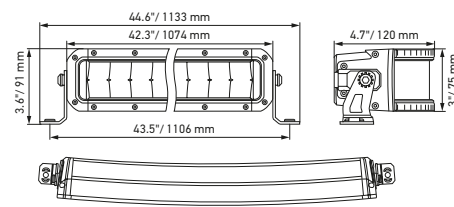

Disegno quotato

Black Magic 20" Slim Curved Lightbar

Black Magic 32" Slim Curved Lightbar

Black Magic 40" Slim Curved Lightbar

DATI TECNICI

Dati tecnici

Versione	Double Row Curved Lightbar		
	21,5"	30"	40"
Codice articolo	1FJ 358 196-601	1FJ 358 196-611	1FJ 358 196-621
Tensione nominale	Multitensione		
Tensione di esercizio	10-30 V		
Consumo energetico	6,78 A (12 V) 3,45 A (24 V)	10,03 A (12 V) 5,06 A (24 V)	14,08 A (12 V) 6,94 A (24 V)
Potenza assorbita max.	91 W	134 W	186 W
Funzione di illuminazione	Abbagliante (ECE-R149)		
Sorgente luminosa	LED		
Temperatura di colore	5.700 kelvin		
Materiale	Alluminio, staffa in acciaio inossidabile nero		
Peso	3.200 g	4.500 g	5.500 g
Grado di protezione	IP 68, IP 69K		
Protezione EMC	ECE-R10		
Fissaggio	In posizione ritta/appesa		
Collegamento	Cavo da 2.000 mm con estremità aperte		
Tipo di montaggio	Fissaggio a vite		
N. rif. ECE	45	40	45
Numero di LED	40	60	80
Efficienza luminosa (effettiva)	5880 lm	7900 lm	9222 lm
Utilizzo	1) Per la circolazione stradale pubblica: autocarri, autovetture, SUV (rispettare le norme di legge vigenti) 2) Per veicoli offroad come fuoristrada, SUV, pick-up, autocarri, buggy, quad		

Disegno quotato

Lightbar Black Magic 21,5" Double Row Curved

Black Magic 30" Double Row Curved Lightbar

Black Magic 40" Double Row Curved Lightbar

ILLUMINAZIONE

I diagrammi di distribuzione della luce mostrano la portata di due proiettori.