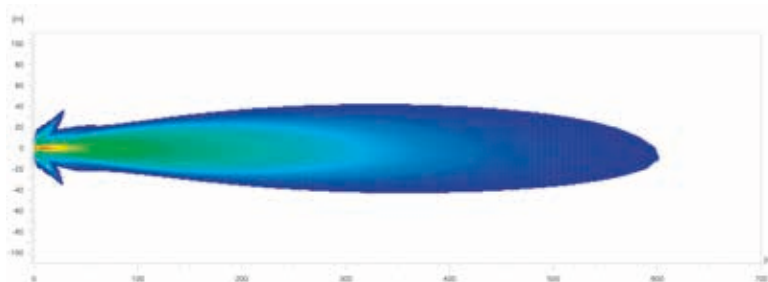

Black Magic 40" Slim Lightbar

1FJ 358 196-321