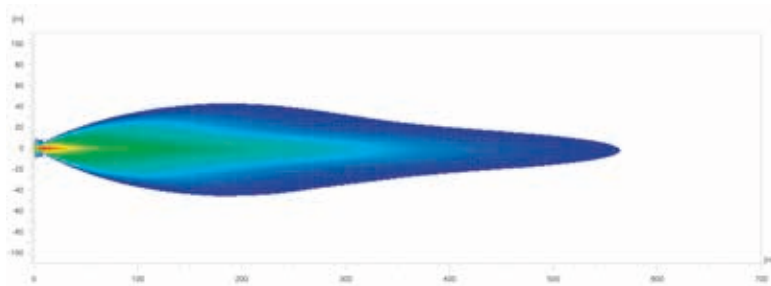

Black Magic 13" Double Row Mini Lightbar

1FJ 358 196-461