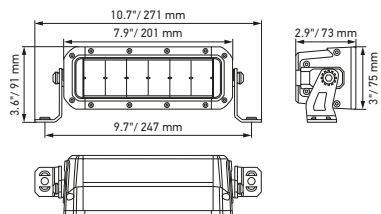

Disegno quotato

Black Magic 7" Double Row Mini Lightbar