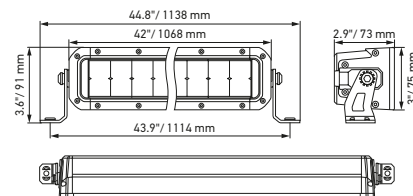

Black Magic 40" Double Row Lightbar