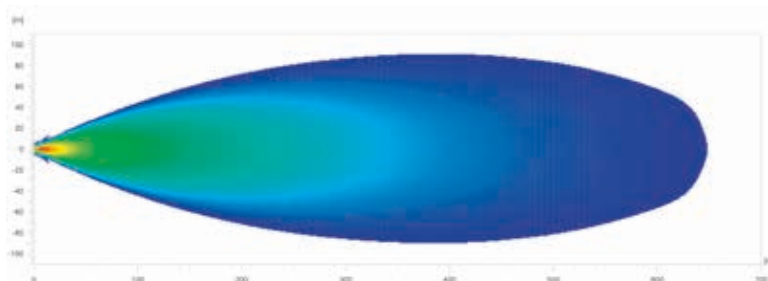

Black Magic 40" Double Row Lightbar

1FJ 358 196-421