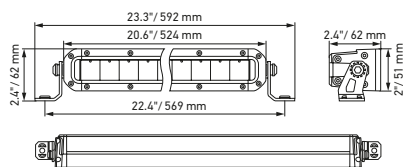

Disegno quotato

Black Magic 20" Slim Lightbar

Black Magic 32" Slim Lightbar

Black Magic 40" Slim Lightbar

DATI TECNICI

Dati tecnici

Versione	Double Row Mini Lightbar		Double Row Lightbar		
	7"	13"	21,5"	30"	40"
Codice articolo	1FJ 358 196-451	1FJ 358 196-461	1FJ 358 196-401	1FJ 358 196-411	1FJ 358 196-421
Tensione nominale	Multitensione				
Tensione di esercizio	10-30 V				
Consumo energetico	1,97 A (12 V) 1,04 A (24 V)	4,01 A (12 V) 2,05 A (24 V)	6,8 A (12 V) 3,48 A (24 V)	10,07 A (12 V) 5,1 A (24 V)	14,36 A (12 V) 6,91 A (24 V)
Potenza assorbita max.	28 W	55 W	92 W	135 W	185 W
Funzione di illuminazione	Abbagliante (ECE-R149)				
Sorgente luminosa	LED				
Temperatura di colore	5.700 kelvin				
Materiale	Alluminio, staffa in acciaio inossidabile nero				
Peso	1.700 g	2.150 g	3.200 g	4.500 g	5.500 g
Grado di protezione	IP 68, IP 69K				
Protezione EMC	ECE-R10				
Fissaggio	In posizione ritta/appesa				
Collegamento	Cavo da 2.000 mm con estremità aperte				
Tipo di montaggio	Fissaggio a vite				
N. rif. ECE	30	40	45	45	50
Numero di LED	12	24	40	60	80
Efficienza luminosa (effettiva)	2100 lm	3800 lm	5500 lm	7900 lm	9720 lm
Utilizzo	1) Per la circolazione stradale pubblica: autocarri, autovetture, SUV (rispettare le norme di legge vigenti) 2) Per veicoli offroad come fuoristrada, SUV, pick-up, autocarri, buggy, quad				