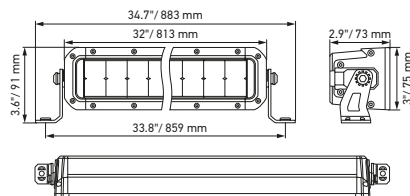

Black Magic 30" Double Row Lightbar