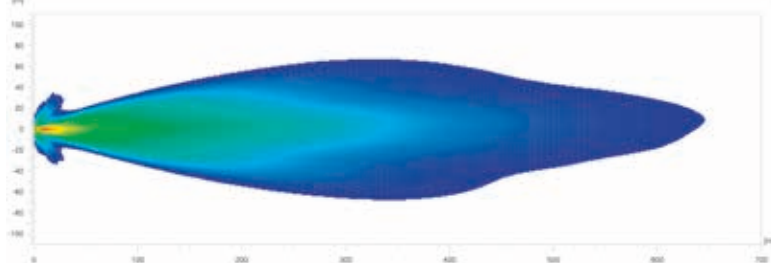

1FJ 358 196-521

ILLUMINAZIONE

I diagrammi di distribuzione della luce mostrano la portata di due proiettori.

Lightbar Black Magic 21,5" Double Row Curved
1FJ 358 196-601

Black Magic 30" Double Row Curved Lightbar
1FJ 358 196-611