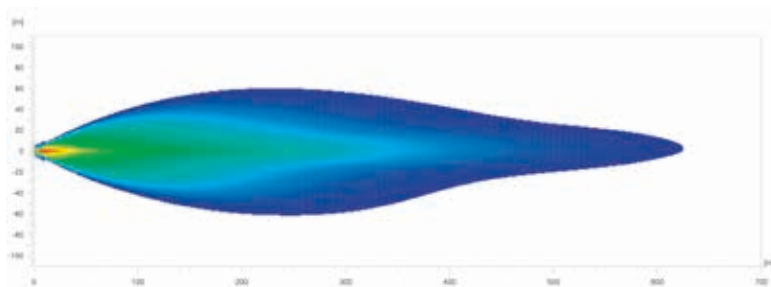

1FJ 358 196-521

ILLUMINAZIONE

I diagrammi di distribuzione della luce mostrano la portata di due proiettori.

Lightbar Black Magic 21,5" Double Row Curved
1FJ 358 196-601

Black Magic 30" Double Row Curved Lightbar
1FJ 358 196-611