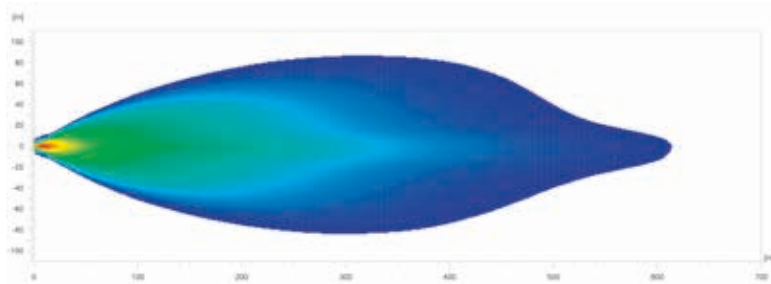

1FJ 358 196-521

ILLUMINAZIONE

I diagrammi di distribuzione della luce mostrano la portata di due proiettori.

Lightbar Black Magic 21,5" Double Row Curved
1FJ 358 196-601

Black Magic 30" Double Row Curved Lightbar
1FJ 358 196-611