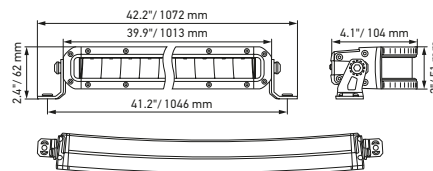

Disegno quotato

Black Magic 20" Slim Curved Lightbar

Black Magic 32" Slim Curved Lightbar

Black Magic 40" Slim Curved Lightbar

DATI TECNICI

Dati tecnici

Versione	Double Row Curved Lightbar		
	21,5"	30"	40"
Codice articolo	1FJ 358 196-601	1FJ 358 196-611	1FJ 358 196-621
Tensione nominale	Multitensione		
Tensione di esercizio	10-30 V		
Consumo energetico	6,78 A (12 V) 3,45 A (24 V)	10,03 A (12 V) 5,06 A (24 V)	14,08 A (12 V) 6,94 A (24 V)
Potenza assorbita max.	91 W	134 W	186 W
Funzione di illuminazione	Abbagliante (ECE-R149)		
Sorgente luminosa	LED		
Temperatura di colore	5.700 kelvin		
Materiale	Alluminio, staffa in acciaio inossidabile nero		
Peso	3.200 g	4.500 g	5.500 g
Grado di protezione	IP 68, IP 69K		
Protezione EMC	ECE-R10		
Fissaggio	In posizione ritta/appesa		
Collegamento	Cavo da 2.000 mm con estremità aperte		
Tipo di montaggio	Fissaggio a vite		
N. rif. ECE	45	40	45
Numero di LED	40	60	80
Efficienza luminosa (effettiva)	5880 lm	7900 lm	9222 lm
Utilizzo	1) Per la circolazione stradale pubblica: autocarri, autovetture, SUV (rispettare le norme di legge vigenti) 2) Per veicoli offroad come fuoristrada, SUV, pick-up, autocarri, buggy, quad		

Disegno quotato

Lightbar Black Magic 21,5" Double Row Curved

Black Magic 30" Double Row Curved Lightbar

Black Magic 40" Double Row Curved Lightbar

ILLUMINAZIONE

I diagrammi di distribuzione della luce mostrano la portata di due proiettori.