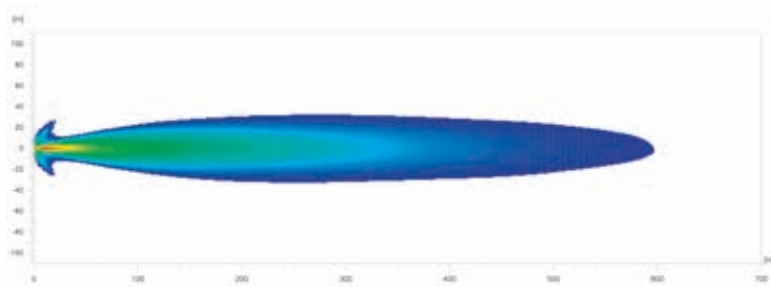

Black Magic 20" Slim Curved Lightbar

1FJ 358 196-501