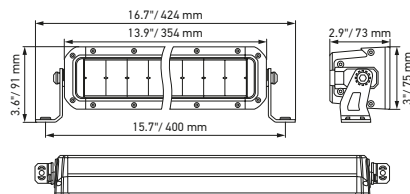

Black Magic 13" Double Row Mini Lightbar