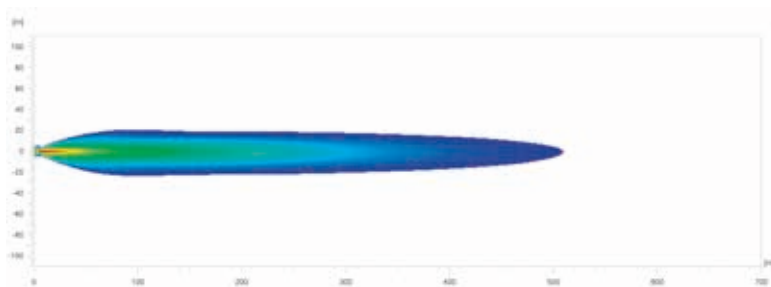

ILLUMINAZIONE

I diagrammi di distribuzione della luce mostrano la portata di due proiettori.

Black Magic 7" Double Row Mini Lightbar

1FJ 358 196-451