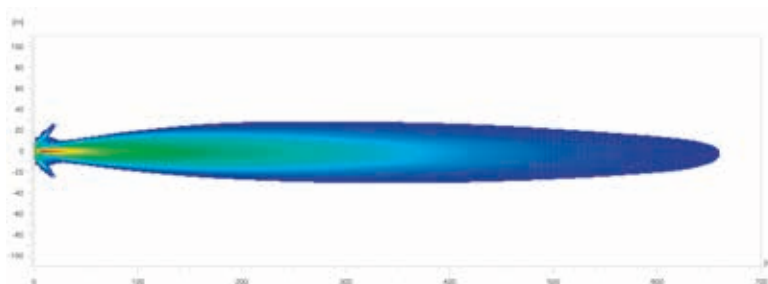

ILLUMINAZIONE

I diagrammi di distribuzione della luce mostrano la portata di due proiettori.

Black Magic 20" Slim Lightbar

1FJ 358 196-301