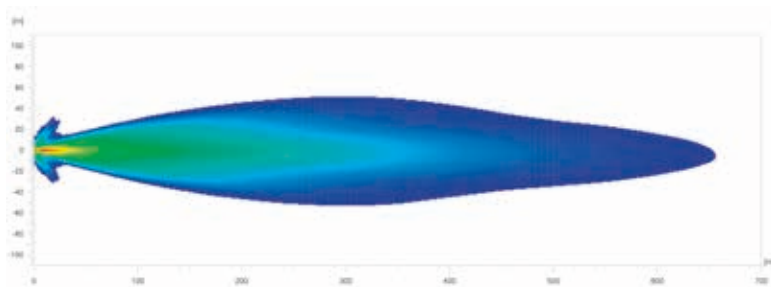

Black Magic 32" Slim Curved Lightbar

1FJ 358 196-511