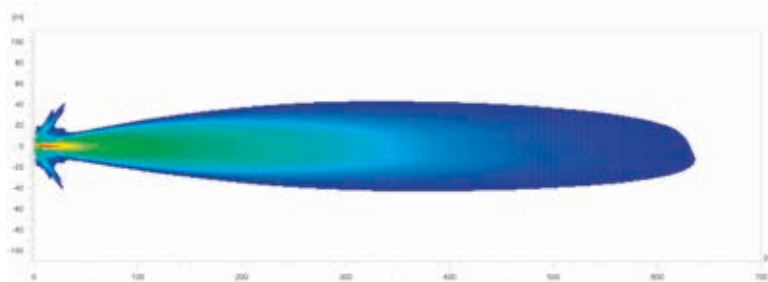

Black Magic 32" Slim Lightbar

1FJ 358 196-311