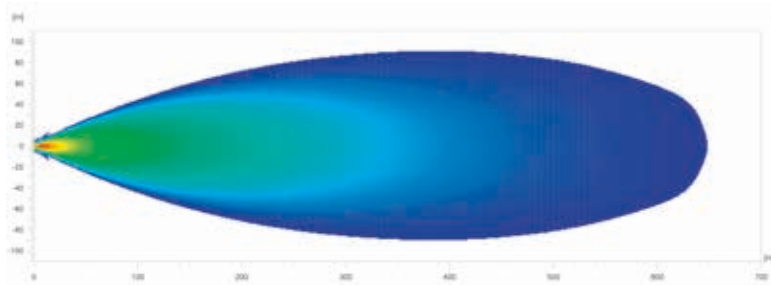

Black Magic 40" Double Row Curved Lightbar
1FJ 358 196-621

Le Lightbar Black Magic ECE possono essere utilizzate sia su strada che fuori strada. L'esempio mostra l'illuminazione della Lightbar Black Magic Slim 40".