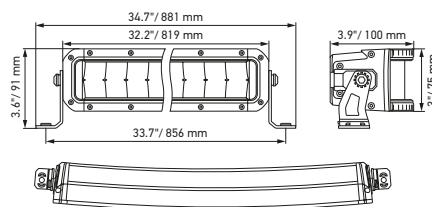

Disegno quotato

Black Magic 20" Slim Curved Lightbar

Black Magic 32" Slim Curved Lightbar

Black Magic 40" Slim Curved Lightbar

DATI TECNICI

Dati tecnici

Versione	Double Row Curved Lightbar		
	21,5"	30"	40"
Codice articolo	1FJ 358 196-601	1FJ 358 196-611	1FJ 358 196-621
Tensione nominale	Multitensione		
Tensione di esercizio	10-30 V		
Consumo energetico	6,78 A (12 V) 3,45 A (24 V)	10,03 A (12 V) 5,06 A (24 V)	14,08 A (12 V) 6,94 A (24 V)
Potenza assorbita max.	91 W	134 W	186 W
Funzione di illuminazione	Abbagliante (ECE-R149)		
Sorgente luminosa	LED		
Temperatura di colore	5.700 kelvin		
Materiale	Alluminio, staffa in acciaio inossidabile nero		
Peso	3.200 g	4.500 g	5.500 g
Grado di protezione	IP 68, IP 69K		
Protezione EMC	ECE-R10		
Fissaggio	In posizione ritta/appesa		
Collegamento	Cavo da 2.000 mm con estremità aperte		
Tipo di montaggio	Fissaggio a vite		
N. rif. ECE	45	40	45
Numero di LED	40	60	80
Efficienza luminosa (effettiva)	5880 lm	7900 lm	9222 lm
Utilizzo	1) Per la circolazione stradale pubblica: autocarri, autovetture, SUV (rispettare le norme di legge vigenti) 2) Per veicoli offroad come fuoristrada, SUV, pick-up, autocarri, buggy, quad		

Disegno quotato

Lightbar Black Magic 21,5" Double Row Curved

Black Magic 30" Double Row Curved Lightbar

Black Magic 40" Double Row Curved Lightbar

ILLUMINAZIONE

I diagrammi di distribuzione della luce mostrano la portata di due proiettori.