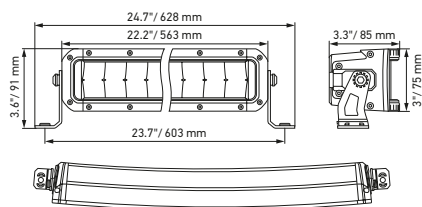

Disegno quotato

Black Magic 20" Slim Curved Lightbar

Black Magic 32" Slim Curved Lightbar

Black Magic 40" Slim Curved Lightbar

DATI TECNICI

Dati tecnici

Versione	Double Row Curved Lightbar		
	21,5"	30"	40"
Codice articolo	1FJ 358 196-601	1FJ 358 196-611	1FJ 358 196-621
Tensione nominale	Multitensione		
Tensione di esercizio	10-30 V		
Consumo energetico	6,78 A (12 V) 3,45 A (24 V)	10,03 A (12 V) 5,06 A (24 V)	14,08 A (12 V) 6,94 A (24 V)
Potenza assorbita max.	91 W	134 W	186 W
Funzione di illuminazione	Abbagliante (ECE-R149)		
Sorgente luminosa	LED		
Temperatura di colore	5.700 kelvin		
Materiale	Alluminio, staffa in acciaio inossidabile nero		
Peso	3.200 g	4.500 g	5.500 g
Grado di protezione	IP 68, IP 69K		
Protezione EMC	ECE-R10		
Fissaggio	In posizione ritta/appesa		
Collegamento	Cavo da 2.000 mm con estremità aperte		
Tipo di montaggio	Fissaggio a vite		
N. rif. ECE	45	40	45
Numero di LED	40	60	80
Efficienza luminosa (effettiva)	5880 lm	7900 lm	9222 lm
Utilizzo	1) Per la circolazione stradale pubblica: autocarri, autovetture, SUV (rispettare le norme di legge vigenti) 2) Per veicoli offroad come fuoristrada, SUV, pick-up, autocarri, buggy, quad		

Disegno quotato

Lightbar Black Magic 21,5" Double Row Curved

Black Magic 30" Double Row Curved Lightbar

Black Magic 40" Double Row Curved Lightbar

ILLUMINAZIONE

I diagrammi di distribuzione della luce mostrano la portata di due proiettori.