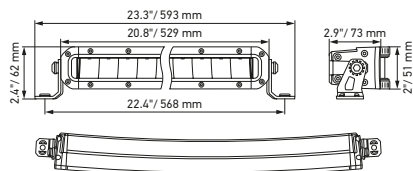

Disegno quotato

Black Magic 20" Slim Curved Lightbar