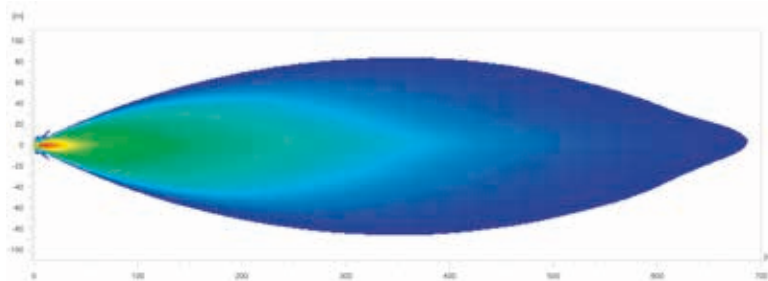

Black Magic 30" Double Row Lightbar

1FJ 358 196-411