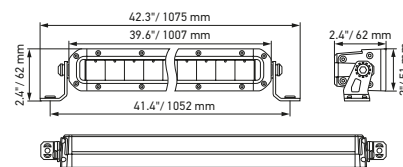

Disegno quotato

Black Magic 20" Slim Lightbar

Black Magic 32" Slim Lightbar

Black Magic 40" Slim Lightbar

DATI TECNICI

Dati tecnici

Versione	Double Row Mini Lightbar		Double Row Lightbar		
	7"	13"	21,5"	30"	40"
Codice articolo	1FJ 358 196-451	1FJ 358 196-461	1FJ 358 196-401	1FJ 358 196-411	1FJ 358 196-421
Tensione nominale	Multitensione				
Tensione di esercizio	10-30 V				
Consumo energetico	1,97 A (12 V) 1,04 A (24 V)	4,01 A (12 V) 2,05 A (24 V)	6,8 A (12 V) 3,48 A (24 V)	10,07 A (12 V) 5,1 A (24 V)	14,36 A (12 V) 6,91 A (24 V)
Potenza assorbita max.	28 W	55 W	92 W	135 W	185 W
Funzione di illuminazione	Abbagliante (ECE-R149)				
Sorgente luminosa	LED				
Temperatura di colore	5.700 kelvin				
Materiale	Alluminio, staffa in acciaio inossidabile nero				
Peso	1.700 g	2.150 g	3.200 g	4.500 g	5.500 g
Grado di protezione	IP 68, IP 69K				
Protezione EMC	ECE-R10				
Fissaggio	In posizione ritta/appesa				
Collegamento	Cavo da 2.000 mm con estremità aperte				
Tipo di montaggio	Fissaggio a vite				
N. rif. ECE	30	40	45	45	50
Numero di LED	12	24	40	60	80
Efficienza luminosa (effettiva)	2100 lm	3800 lm	5500 lm	7900 lm	9720 lm
Utilizzo	1) Per la circolazione stradale pubblica: autocarri, autovetture, SUV (rispettare le norme di legge vigenti) 2) Per veicoli offroad come fuoristrada, SUV, pick-up, autocarri, buggy, quad				