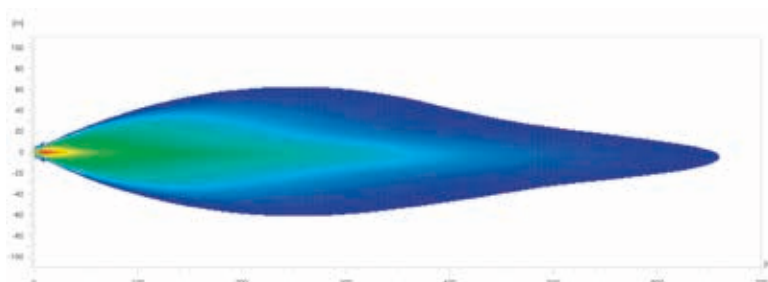

Lightbar Black Magic 21,5" Double Row

1FJ 358 196-401