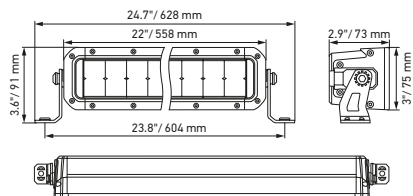

Lightbar Black Magic 21,5" Double Row