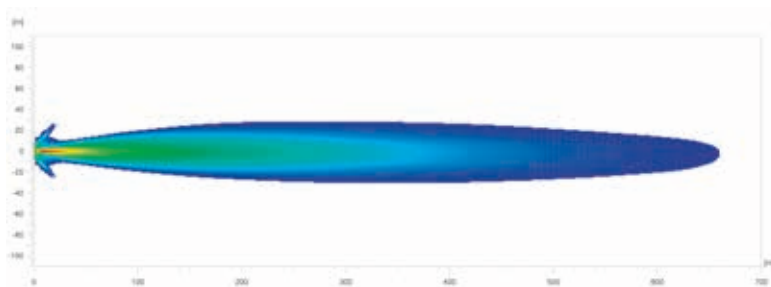

ILUMINACIÓN

Los diagramas de distribución de la luz muestran el alcance de dos faros.

Black Magic 20" Slim Lightbar

1FJ 358 196-301