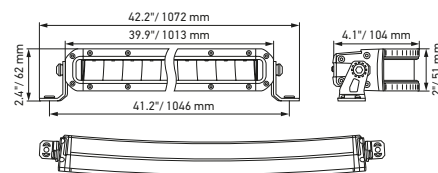

## Plano de medidas

Black Magic 20" Slim Curved Lightbar

Black Magic 32" Slim Curved Lightbar

Black Magic 40" Slim Curved Lightbar

## Datos técnicos

Versión	Double Row Curved Lightbar		
	21,5"	30"	40"
N.º de artículo	1FJ 358 196-601	1FJ 358 196-611	1FJ 358 196-621
Tensión nominal	Multivoltaje		
Tensión de servicio	10–30 V		
Consumo eléctrico	6,78 A (12 V) 3,45 A (24 V)	10,03 A (12 V) 5,06 A (24 V)	14,08 A (12 V) 6,94 A (24 V)
Consumo de potencia máx.	91 W	134 W	186 W
Función lumínica	Luz de carretera (ECE-R149)		
Fuente lumínica	LED		
Temperatura del color	5.700 Kelvin		
Material	Aluminio, soporte de acero inoxidable, negro		
Peso	3.200 g	4.500 g	5.500 g
Tipo de protección	IP 68, IP 69K		
Protección CEM	ECE-R10		
Fijación	Vertical / suspendida		
Conexión	Cable de 2.000 mm con extremos abiertos		
Tipo de montaje	Fijación con tornillos		
<b>Ref. CEPE</b>	<b>45</b>	<b>40</b>	<b>45</b>
Cantidad de LED	40	60	80
Potencia luminosa (efectiva)	5.880 lm	7.900 lm	9.222 lm
Aplicación	1) Para la circulación en la vía pública: camiones, coches, SUV (observe la normativa legal vigente) 2) Para vehículos offroad como todoterrenos, pick-ups, camiones, buggies, quads		