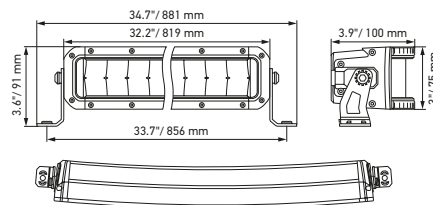

## Datos técnicos

Versión	Double Row Curved Lightbar		
	21,5"	30"	40"
N.º de artículo	1FJ 358 196-601	1FJ 358 196-611	1FJ 358 196-621
Tensión nominal	Multivoltaje		
Tensión de servicio	10–30 V		
Consumo eléctrico	6,78 A (12 V) 3,45 A (24 V)	10,03 A (12 V) 5,06 A (24 V)	14,08 A (12 V) 6,94 A (24 V)
Consumo de potencia máx.	91 W	134 W	186 W
Función lumínica	Luz de carretera (ECE-R149)		
Fuente lumínica	LED		
Temperatura del color	5.700 Kelvin		
Material	Aluminio, soporte de acero inoxidable, negro		
Peso	3.200 g	4.500 g	5.500 g
Tipo de protección	IP 68, IP 69K		
Protección CEM	ECE-R10		
Fijación	Vertical / suspendida		
Conexión	Cable de 2.000 mm con extremos abiertos		
Tipo de montaje	Fijación con tornillos		
<b>Ref. CEPE</b>	<b>45</b>	<b>40</b>	<b>45</b>
Cantidad de LED	40	60	80
Potencia luminosa (efectiva)	5.880 lm	7.900 lm	9.222 lm
Aplicación	1) Para la circulación en la vía pública: camiones, coches, SUV (observe la normativa legal vigente) 2) Para vehículos offroad como todoterrenos, pick-ups, camiones, buggies, quads		

## Plano de medidas

**Black Magic 21,5" Double Row Curved Lightbar**

**Black Magic 30" Double Row Curved Lightbar**

**Black Magic 40" Double Row Curved Lightbar**