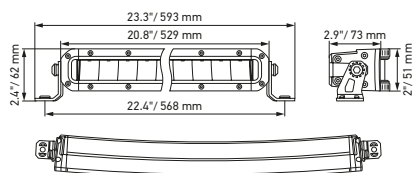

Plano de medidas

Black Magic 20" Slim Curved Lightbar