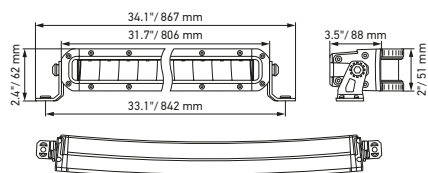

## Datos técnicos

Versión	Slim Curved Lightbar		
	20"	32"	40"
N.º de artículo	1FJ 358 196-501	1FJ 358 196-511	1FJ 358 196-521
Tensión nominal	Multivoltaje		
Tensión de servicio	10–30 V		
Consumo eléctrico	3,68 A (12 V) 1,9 A (24 V)	5,8 A (12 V) 3,05 A (24 V)	7,61 A (12 V) 3,84 A (24 V)
Consumo de potencia máx.	51 W	81 W	102 W
Función lumínica	Luz de carretera (ECE-R149)		
Fuente lumínica	LED		
Temperatura del color	5.700 Kelvin		
Material	Aluminio, soporte de acero inoxidable, negro		
Peso	2.450 g	3.300 g	4.000 g
Tipo de protección	IP 68, IP 69K		
Protección CEM	ECE-R10		
Fijación	Vertical / suspendida		
Conexión	Cable de 2.000 mm con extremos abiertos		
Tipo de montaje	Fijación con tornillos		
<b>Ref. CEPE</b>	<b>45</b>	<b>50</b>	<b>50</b>
Cantidad de LED	21	33	42
Potencia luminosa (efectiva)	3.910 lm	5.410 lm	6.800 lm
Aplicación	1) Para la circulación en la vía pública: camiones, coches, SUV (observe la normativa legal vigente) 2) Para vehículos offroad como todoterrenos, pick-ups, camiones, buggies, quads		

## Plano de medidas

Black Magic 20" Slim Curved Lightbar

Black Magic 32" Slim Curved Lightbar

Black Magic 40" Slim Curved Lightbar